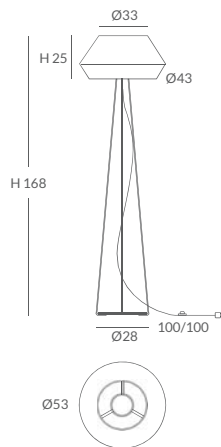

INSTALACIÓN / INSTALLATION

- E27 LED 1x15W Ø6cm

- E27 LED 1x20W

REF.
22004

PIE DE SALÓN / FLOOR LAMP
IP20

MATERIAL

Metal y cuerda (ECO) /
Metal and cord (ECO)

ACABADO / FINISH

Blanco texturado / *Granulated white*
Cuerda: ver colores estándar /
Cord: see standard colors

INSTALACIÓN / INSTALLATION

- E27 LED 1x15W Ø6cm

- E27 LED 1x20W