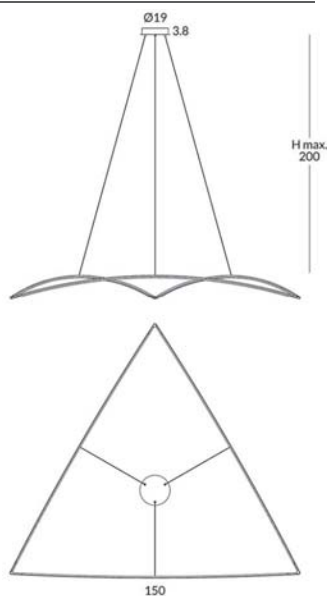

REF.
29820/150

SUSPENSIÓN / SUSPENSION
IP20

MATERIAL
Aluminio y policarbonato /
Aluminium & polycarbonate

ACABADO / FINISH
Negro mate / Matt black
Florón negro mate /
Canopy matt black

INSTALACIÓN / INSTALLATION
- LED strip 24V 41W
CRI>90 (LC)
Cálida / Warm 3000K 2570lm
Neutra / Neutral 4000K 2784lm