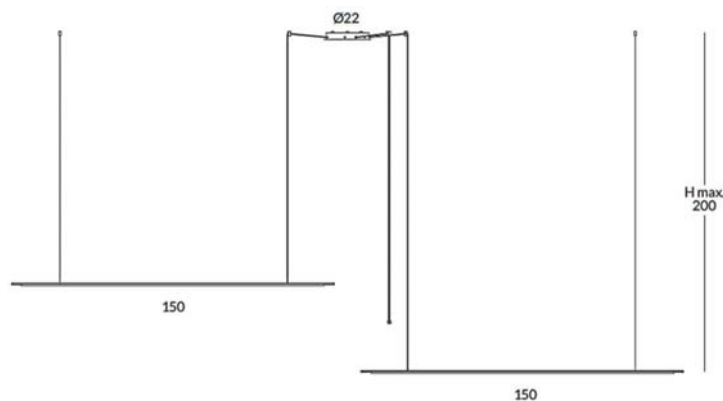

INSTALACIÓN / INSTALLATION
- De 1 a 5 LED strip 24V 13,5W/perfil / profile
CRI>90 (V) (P)* (LC)*
Cálida / Warm 3000K 856lm/perfil / profile
Neutra / Neutral 4000K 928lm/perfil / profile

*De 1 a 3 perfiles.
*From 1 to 3 profiles.