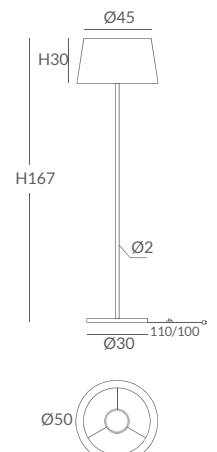

INSTALACIÓN / INSTALLATION
- E27 LED 1x15W Ø6cm 

- E27 LED 1x20W 

CUERDA: Ver carta de colores Pág.368 / *CORD: See color chart Page 368.*

OPCIÓN: Cuerda ECO / *OPTION: Cord ECO*

* Archivos 3D y ficheros fotométricos disponibles en web / *3D and photometric files available on the web*