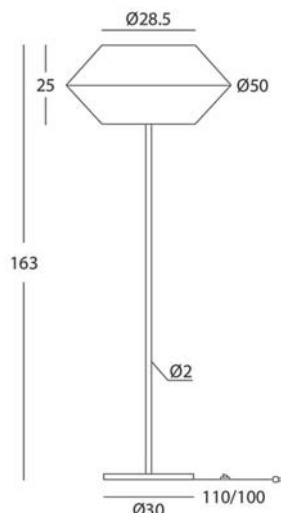

REF.
26062

PIE DE SALÓN / FLOOR LAMP
IP20

MATERIAL
Metal y cuerda / Metal and cord

ACABADO / FINISH
Blanco texturado / Granulated white
Cuerda: ver colores estándar /
Cord: see standard colors

INSTALACIÓN / INSTALLATION
- E27 LED 1x15W Ø6cm

- E27 LED 1x20W