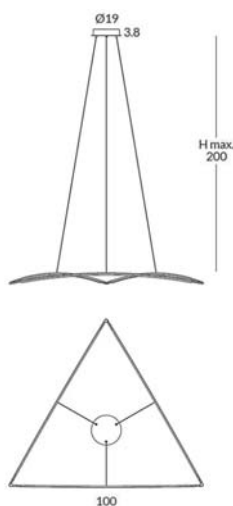

RITA DELTA

REF.
29820/100

SUSPENSIÓN / SUSPENSION
IP20

MATERIAL
Aluminio y policarbonato /
Aluminium & polycarbonate

ACABADO / FINISH
Negro mate / Matt black
Florón negro mate /
Canopy matt black

INSTALACIÓN / INSTALLATION
- LED strip 24V 26W
CRI>90 (LC)
Cálida / Warm 3000K 1652lm
Neutra / Neutral 4000K 1790lm