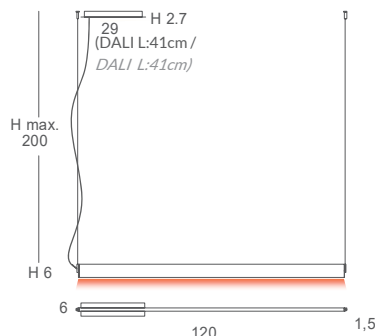

REF.
24940/120

APLIQUE / *WALL BRACKET*
IP20

MATERIAL
Aluminio, madera y acrílico opal /
Aluminium, wood & opal acrylic

ACABADO / *FINISH*
Blanco mate / *Matt white*
Negro mate / *Matt black*
Roble natural - plata / *Natural oak - silver*
Nogal natural - plata / *Natural walnut - silver*

INSTALACIÓN / *INSTALLATION*
- PCB-LED 30W 350mA
Cálida / *Warm 3000K 2059lm*
Neutra / *Neutral 4000K 2154lm*
CRI 80

REF.
24940/54

APLIQUE / *WALL BRACKET*
IP20

MATERIAL
Aluminio, madera y acrílico opal /
Aluminium, wood & opal acrylic

ACABADO / *FINISH*
Blanco mate / *Matt white*
Negro mate / *Matt black*
Roble natural - plata / *Natural oak - silver*
Nogal natural - plata / *Natural walnut - silver*

INSTALACIÓN / *INSTALLATION*
- PCB-LED 15W 350mA
Cálida / *Warm 3000K 1029lm*
Neutra / *Neutral 4000K 1077lm*
CRI 80

REF.
24942/120

APLIQUE / *WALL BRACKET*
IP20

MATERIAL
Aluminio, madera y acrílico opal /
Aluminium, wood & opal acrylic

ACABADO / *FINISH*
Blanco mate / *Matt white*
Negro mate / *Matt black*
Roble natural - plata / *Natural oak - silver*
Nogal natural - plata / *Natural walnut - silver*

INSTALACIÓN / *INSTALLATION*
- PCB-LED 30W 350mA
Cálida / *Warm 3000K 2059lm*
Neutra / *Neutral 4000K 2154lm*
CRI 80