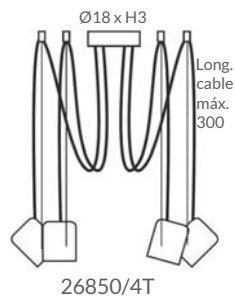

MATERIAL
Metal y acrílico / Metal & acrylic

ACABADO / FINISH
Negro mate / Matt black
Blanco / White

INSTALACIÓN / INSTALLATION

- GU10 LED 2-6x8W Ø5cm 
- GU10 LED 2-6x14W Ø11.1cm L:7.5cm 

26850/6T

REF.
26852