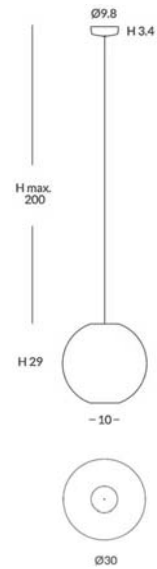

REF.
29860/30

COLGANTE / *SUSPENSION*
IP20

MATERIAL
Metal y cuerda /
Metal and cord

ACABADO / *FINISH*
Florón blanco mate, negro mate, cromo o níquel satinado/
Canopy matt white, matt black, chrome or satin nickel
Estructura: negra (excepto para cuerda blanca)/
Structure: black (except for white cord)
Cuerda: ver colores estándar/
Cord: see standard colors

INSTALACIÓN / *INSTALLATION*
- E27 LED 1x15W Ø6cm

REF.
29860/45

COLGANTE / *SUSPENSION*
IP20

MATERIAL
Metal y cuerda /
Metal and cord

ACABADO / *FINISH*
Florón blanco mate, negro mate, cromo o níquel satinado/
Canopy matt white, matt black, chrome or satin nickel
Estructura: negra (excepto para cuerda blanca)/
Structure: black (except for white cord)
Cuerda: ver colores estándar/
Cord: see standard colors

INSTALACIÓN / *INSTALLATION*
- E27 LED 1x15W Ø6cm

- E27 LED 1x20W Ø12cm