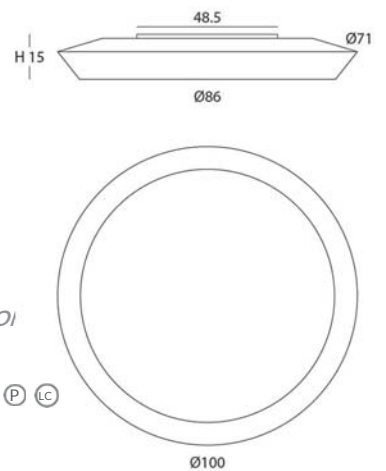

(V) dim 1-10V

(D) dim DALI

(P) dim PUSH

(LC) dim L,C

* Archivos 3D y ficheros fotométricos disponibles en web / 3D and photometric files available on the web