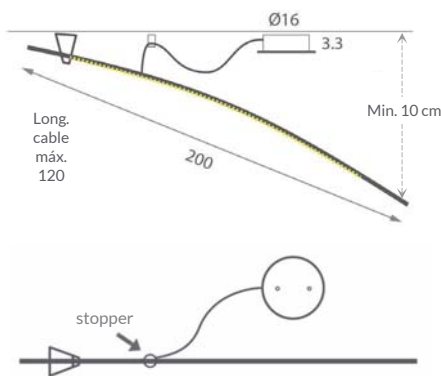

(V) dim 1-10V

(D) dim DALI

(P) dim PUSH

(LC) dim L,C

* Archivos 3D y ficheros fotométricos disponibles en web / 3D and photometric files available on the web

COLGANTE

Perfil de aluminio a modo de pértiga, de 200 cm de largo, con apoyo móvil triangular en el techo. De fácil orientación (360°) y regulación en altura.

SUSPENSION

Aluminum profile 200 cm long, with triangular mobile support on the ceiling. Easy orientation (360°) and height regulation with bare hands.

REF.
28021/1 (Con difusor / With diffuser)

COLGANTE/ SUSPENSION
IP20