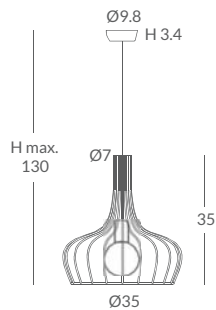

COLGANTE / *SUSPENSION*
IP20

MATERIAL
Metal

ACABADO / *FINISH*
Negro / *Black*
Arena texturado / *Granulated sand*
Rojo / *Red*

INSTALACIÓN / *INSTALLATION*

- E27 1x60W Ø6cm 

- E27 1x100W Ø12cm 

REF.
25840/40