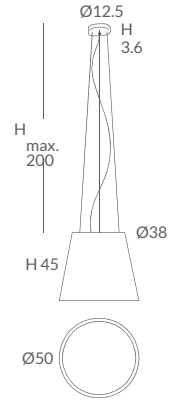

REF.
24800/18

COLGANTE / SUSPENSION
IP20

MATERIAL
Metal y cuerda / Metal and cord

ACABADO / FINISH
Florón cromo, blanco mate, negro mate o níquel satinado /
Canopy chrome, matt white, matt black or satin nickel
Cuerda: ver colores estándar /
Cord: see standard colors

INSTALACIÓN / INSTALLATION
- E27 LED 1x15W Ø6cm

REF.
24800/L50

COLGANTE / SUSPENSION
IP20

MATERIAL
Metal, metacrilato y cuerda /
Metal, PMMA and cord

ACABADO / FINISH
Florón cromo, negro mate, blanco mate o níquel satinado /
Canopy chrome, matt black, matt white or satin nickel
Difusor blanco hielo / white frosted diffuser
Cuerda: ver colores estándar /
Cord: see standard colors

INSTALACIÓN / INSTALLATION
- E27 LED 3x15W Ø6cm

REF.
24800/30

COLGANTE / SUSPENSION
IP20

MATERIAL
Metal y cuerda / Metal and cord

ACABADO / FINISH
Florón cromo, negro mate, blanco mate o níquel satinado /
Canopy chrome, matt black, matt white or satin nickel
Cuerda: ver colores estándar /
Cord: see standard colors

INSTALACIÓN / INSTALLATION
- E27 LED 1x15W Ø6cm

REF.
24800/60

COLGANTE / SUSPENSION
IP20

MATERIAL
Metal, metacrilato y cuerda /
Metal, PMMA and cord

ACABADO / FINISH
Florón cromo, negro mate, blanco mate o níquel satinado /
Canopy chrome, matt black, matt white or satin nickel
Difusor blanco hielo / white frosted diffuser
Cuerda: ver colores estándar /
Cord: see standard colors

INSTALACIÓN / INSTALLATION
- E27 LED 3x15W Ø6cm

REF.
24800/s50

COLGANTE / SUSPENSION
IP20

MATERIAL
Metal y cuerda / Metal and cord

ACABADO / FINISH
Florón cromo, negro mate, blanco mate o níquel satinado /
Canopy chrome, matt black, matt white or satin nickel
Cuerda: ver colores estándar /
Cord: see standard colors

INSTALACIÓN / INSTALLATION
- E27 LED 1x15W Ø6cm

- E27 LED 1x20W

REF.
24800/80

COLGANTE / SUSPENSION
IP20