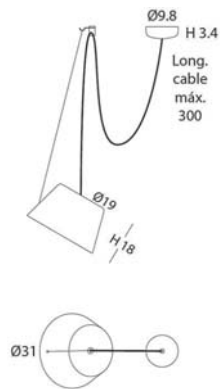

REF.
28080/1

COLGANTE/ *SUSPENSION*
IP20

MATERIAL
Pantalla de metal y difusor acrílico/
Metal bowl & acrylic diffuser

ACABADO/ *FINISH*
Negro mate o blanco/
Matt black or white

INSTALACIÓN/ *INSTALLATION*
E27 LED 1x15W Ø6cm