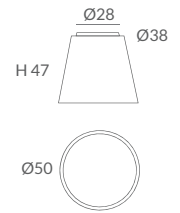

ACABADO / FINISH
Difusor blanco hielo / White frosted diffuser
Cuerda: ver colores estándar / Cord: see standard colors

INSTALACIÓN / INSTALLATION
- E27 LED 3x15W Ø6cm 

REF.
24000/60

PLAFÓN / CEILING LIGHT
IP20