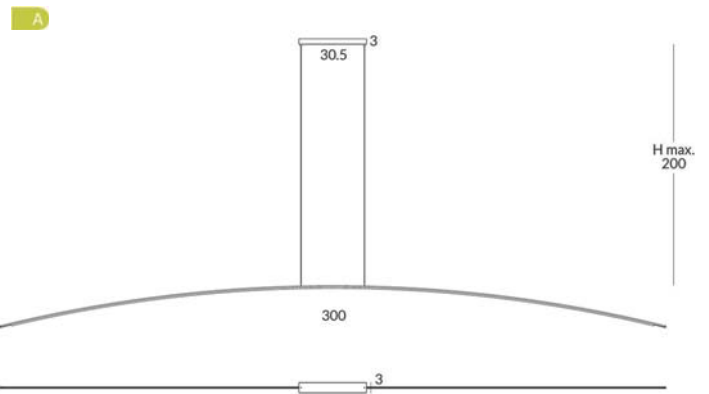

ACABADO / *FINISH*
Negro mate / *Matt black*
Florón blanco mate o negro mate /
Canopy matt white or matt black

INSTALACIÓN / *INSTALLATION*
- LED strip 24V 28W
CRI>90 (LC)
Cálida / *Warm* 3000K 1775lm
Neutra / *Neutral* 4000K 1922lm