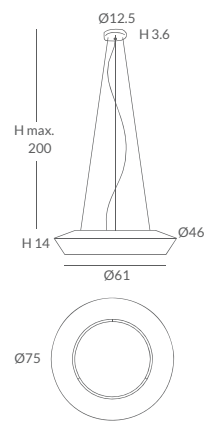

REF.
22810/30

COLGANTE / *SUSPENSION*
IP20

MATERIAL
Metal y cuerda / *Metal and cord*

ACABADO / *FINISH*
Florón cromo, negro mate, blanco mate o níquel satinado /
Canopy chrome, matt black, matt white or satin nickel
Cuerda: ver colores estándar /
Cord: see standard colors

INSTALACIÓN / *INSTALLATION*
- E27 LED 1x15W Ø6cm

OPCIÓN: Cuerda ECO / *OPTION: Cord ECO*

REF.
22820/75

COLGANTE / *SUSPENSION*
IP20

MATERIAL
Metal, cristal y cuerda /
Metal, glass and cord

ACABADO / *FINISH*
Florón cromo, negro mate, blanco mate o níquel satinado /
Canopy chrome, matt black, matt white or satin nickel
Cuerda: ver colores estándar /
Cord: see standard colors

INSTALACIÓN / *INSTALLATION*
- E27 LED 3x15W Ø6cm

REF.
22810/53

COLGANTE / *SUSPENSION*
IP20

MATERIAL
Metal, cristal y cuerda /
Metal, glass and cord

ACABADO / *FINISH*
Florón cromo, negro mate, blanco mate o níquel satinado /
Canopy chrome, matt black, matt white or satin nickel
Cuerda: ver colores estándar /
Cord: see standard colors

INSTALACIÓN / *INSTALLATION*
- E27 LED 2x15W Ø6cm

REF.
22910/30

APLIQUE CON LECTOR /
READING WALL BRACKET
IP20

MATERIAL
Metal y cuerda / *Metal and cord*

ACABADO / *FINISH*
Base y flexo Blanco mate o Negro mate /
Base + flex arm in matt white or matt black
Cuerda: ver colores estándar / *Cord: see standard colors*

INSTALACIÓN / *INSTALLATION*
- E27 LED 1x15W Ø6cm
Flexo / *flex arm* LED 3,5W 550mA
Neutra / *Neutral* 4000K 180lm

OPCIÓN: Cuerda ECO / *OPTION: Cord ECO*

REF.
22810/75

COLGANTE / *SUSPENSION*
IP20

MATERIAL
Metal, cristal y cuerda /
Metal, glass and cord

ACABADO / *FINISH*
Florón cromo, blanco mate o níquel satinado /
Canopy chrome, matt white or satin nickel
Cristal satinado / *Satinated glass*
Cuerda: ver colores estándar /
Cord: see standard colors

INSTALACIÓN / *INSTALLATION*
- E27 LED 3x15W Ø6cm

REF.
22911/30