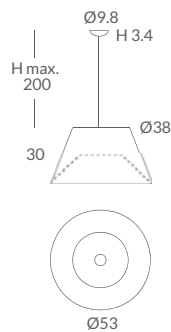

INSTALACIÓN / INSTALLATION
- E27 LED 1x15W Ø6cm 

- E27 LED 1x20W 

CUERDA: Ver carta de colores Pág.368 / CORD: See color chart Page 368

* Archivos 3D y ficheros fotométricos disponibles en web / 3D and photometric files available on the web