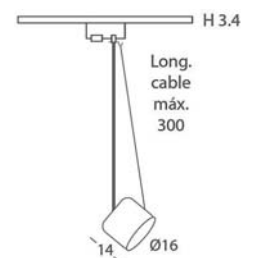

REF.
26852

COLGANTE CARRIL /
TRACK SUSPENSION
IP20

MATERIAL
Metal y acrílico / Metal & acrylic

ACABADO / FINISH
Negro mate / Matt black
Blanco / White

INSTALACIÓN / INSTALLATION

- GU10 LED 1x8W Ø5cm
- GU10 LED 1x14W Ø11.1cm L:7.5cm