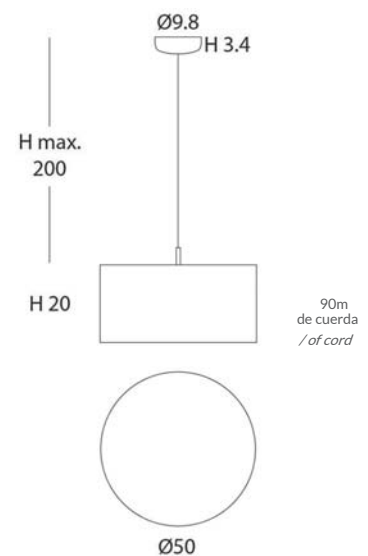

INSTALACIÓN/ *INSTALLATION*

1xE27 LED

CUERDA: Ver carta de colores Pág. 368 / *CORD: See color chart Page 368*

* Archivos 3D y ficheros fotométricos disponibles en web / *3D and photometric files available on the web*