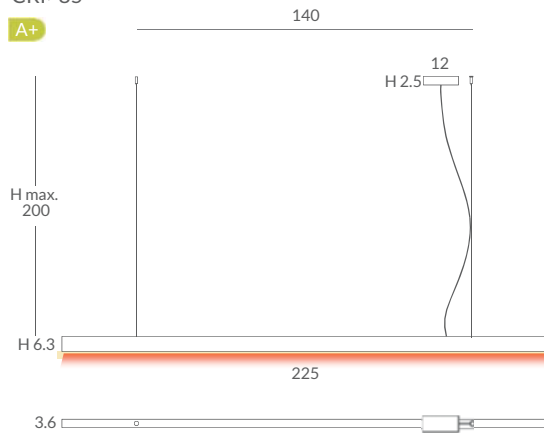

REF.
27841/224

COLGANTE / *SUSPENSION*
IP20

MATERIAL
Aluminio y policarbonato /
Aluminium & polycarbonate

ACABADO / *FINISH*
Blanco mate / *Matt white*
Negro mate / *Matt black*
Hormigón / *Concrete*
Difusor blanco óptico /
Optic white diffuser
Florón blanco mate /
Matt white canopy

INSTALACIÓN / *INSTALLATION*
- PCB-LED 35W 350mA
Cálida / *Warm* 3000K 3318Lm
Neutra / *Neutral* 4000K 3528Lm
CRI>85

A+