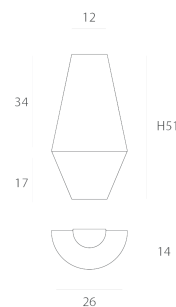

REF.
26960

APLIQUE/ WALL BRACKET
IP20

MATERIAL
Metal y cuerda / Metal & cord

ACABADO/ FINISH
Estructura: blanca / Frame: white
Cuerda ver carta de colores / Cord (see cord color chart)

INSTALACIÓN / INSTALLATION
- E27 LED 1x15W Ø6cm