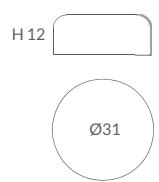

REF.
25210/31

PLAFÓN / CEILING LIGHT
IP20

MATERIAL
Metal y acrílico / Metal & acrylic

ACABADO / FINISH
Negro mate / Matt black
Blanco / White
Beige
Marsala
Oliva / Green

INSTALACIÓN / INSTALLATION
- E27 LED 2x15W Ø6cm