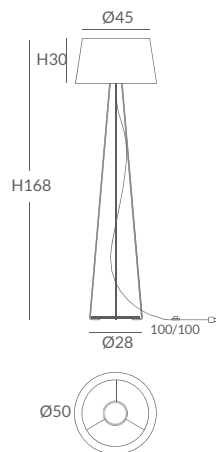

REF.
24002

PIE DE SALÓN / FLOOR LAMP
IP20

MATERIAL
Metal y cuerda / *Metal and cord*

ACABADO / FINISH
Blanco texturado / *Granulated white*
Cuerda: ver colores estándar / *Cord: see standard colors*

INSTALACIÓN / INSTALLATION
- E27 LED 1x15W Ø6cm

- E27 LED 1x20W

REF.
24004

PIE DE SALÓN / FLOOR LAMP
IP20

MATERIAL
Metal y cuerda (ECO) / *Metal and cord (ECO)*

ACABADO / FINISH
Blanco texturado / *Granulated white*
Cuerda: ver colores estándar / *Cord: see standard colors*

INSTALACIÓN / INSTALLATION
- E27 LED 1x15W Ø6cm

- E27 LED 1x20W