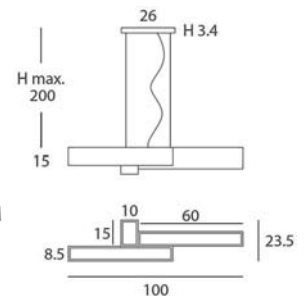

REF.
26807/25

COLGANTE / SUSPENSION
IP20

MATERIAL
Metal, tablero marino y metacrilato/
Metal, marine board plywood and PMMA

ACABADO / FINISH
Florón blanco mate / *Matt white canopy*
Roble / oak
Difusor blanco óptico / *Optical white diffuser*

INSTALACIÓN / INSTALLATION
- E27 LED 2x15W Ø6cm

- E27 LED 2x11W L:17cm

- COB-LED 15W AC.220V
CRI≥80
Cálida / *Warm 3000K 627lm*
Neutra / *Neutral 4000K 663lm*

REF.
26817/R100

COLGANTE / SUSPENSION
IP20

MATERIAL
Metal, tablero marino y metacrilato/
Metal, marine board plywood and PMMA

ACABADO / FINISH
Florón blanco mate / *Matt white canopy*
Roble / oak
Difusor blanco óptico / *Optical white diffuser*

INSTALACIÓN / INSTALLATION
- PCB-LED 20W 350mA
CRI≥85
Cálida / *Warm 3000K 854lm*
Neutra / *Neutral 4000K 894lm*