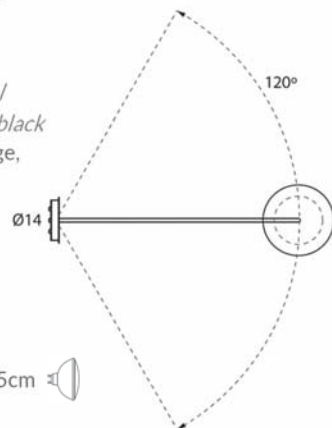

INSTALACIÓN/ INSTALLATION

GU-10 LED 1x8W Ø5cm
GU-10 LED 1x14W Ø11,1cm L:7,5cm