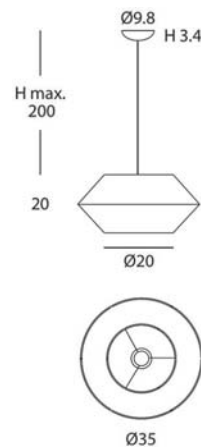

REF.
26860/35

COLGANTE / SUSPENSION
IP20

MATERIAL
Metal y cuerda / Metal and cord

ACABADO / FINISH
Florón blanco mate o níquel satinado /
Canopy matt white or satin nickel
Cuerda: ver colores estándar /
Cord: see standard colors

INSTALACIÓN / INSTALLATION
- E27 LED 1x15W Ø6cm

REF.
26860/50

COLGANTE / SUSPENSION
IP20

MATERIAL
Metal y cuerda / Metal and cord

ACABADO / FINISH
Florón blanco mate o níquel satinado /
Canopy matt white or satin nickel
Cuerda: ver colores estándar /
Cord: see standard colors

INSTALACIÓN / INSTALLATION
- E27 LED 1x15W Ø6cm

- E27 LED 1x20W