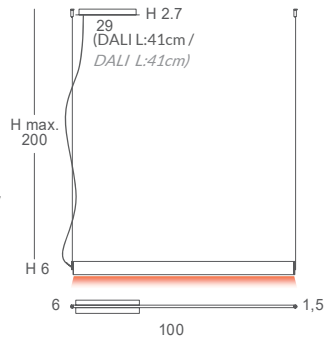

REF.
24841/100

COLGANTE / *SUSPENSION*
IP20

MATERIAL
Aluminio, madera y acrílico satinado /
Aluminium, wood & satin acrylic

ACABADO / *FINISH*
Blanco mate / *Matt white*
Negro mate / *Matt black*
Roble natural - plata / *Natural oak - silver*
Nogal natural - plata / *Natural walnut - silver*

Florón blanco mate / *Matt white canopy*

INSTALACIÓN / *INSTALLATION* (V) (D) (P) (LC)
- PCB-LED 20W 500mA
Cálida / *Warm 3000K 1361lm*
Neutra / *Neutral 4000K 1423lm*
CRI 80

REF.
24940/94

APLIQUE / *WALL BRACKET*
IP20

MATERIAL
Aluminio, madera y acrílico opal /
Aluminium, wood & opal acrylic

ACABADO / *FINISH*
Blanco mate / *Matt white*
Negro mate / *Matt black*
Roble natural - plata / *Natural oak - silver*
Nogal natural - plata / *Natural walnut - silver*

INSTALACIÓN / *INSTALLATION*
- PCB-LED 30W 350mA
Cálida / *Warm 3000K 2059lm*
Neutra / *Neutral 4000K 2154lm*
CRI 80

REF.
24841/120

COLGANTE / *SUSPENSION*
IP20

MATERIAL
Aluminio, madera y acrílico satinado /
Aluminium, wood & satin acrylic

ACABADO / *FINISH*
Blanco mate / *Matt white*
Negro mate / *Matt black*
Roble natural - plata / *Natural oak - silver*
Nogal natural - plata / *Natural walnut - silver*

Florón blanco mate / *Matt white canopy*

INSTALACIÓN / *INSTALLATION* (V) (D) (P) (LC)
- PCB-LED 24W 500mA
Cálida / *Warm 3000K 1633lm*
Neutra / *Neutral 4000K 1708lm*
CRI 80