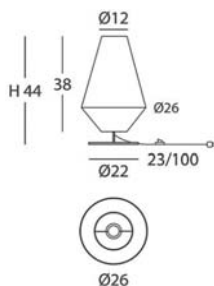

REF.
26061

SOBREMESA / TABLE LAMP
IP20

MATERIAL
Metal y cuerda / Metal and cord

ACABADO / FINISH
Blanco texturado / Granulated white
Cuerda: ver colores estándar /
Cord: see standard colors

INSTALACIÓN / INSTALLATION
- E27 LED 1x15W Ø6cm

REF.
26860/26

COLGANTE / SUSPENSION
IP20

MATERIAL
Metal y cuerda / Metal and cord

ACABADO / FINISH
Florón blanco mate o níquel satinado /
Canopy matt white or satin nickel
Cuerda: ver colores estándar /
Cord: see standard colors

INSTALACIÓN / INSTALLATION
- E27 LED 1x15W Ø6cm