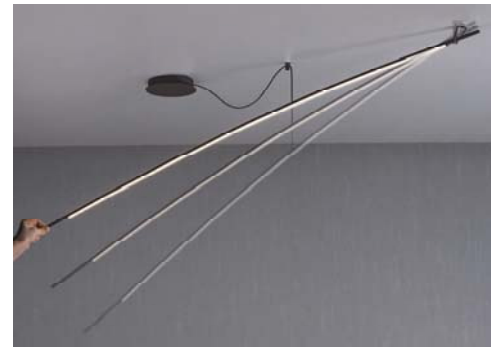

(V) dim 1-10V

(D) dim DALI

(P) dim PUSH

(LC) dim L,C

* Archivos 3D y ficheros fotométricos disponibles en web / 3D and photometric files available on the web

COLGANTE

Perfil de aluminio a modo de pértiga, de 200 cm de largo, con apoyo móvil triangular en el techo. De fácil orientación (360°) y regulación en altura.

SUSPENSION

Aluminum profile 200 cm long, with triangular mobile support on the ceiling. Easy orientation (360°) and height regulation with bare hands.

REF.
28021/1 (Con difusor / With diffuser)

COLGANTE/ SUSPENSION
IP20