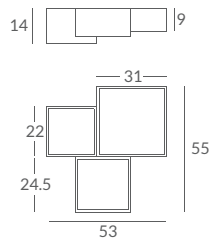

REF.
26017/50

PLAFÓN / CEILING LIGHT
IP20

MATERIAL
Metal, tablero marino y metacrilato/
Metal, marine board plywood and PMMA

ACABADO / FINISH
Roble / oak
Difusor blanco óptico / *Optical white diffuser*

INSTALACIÓN / INSTALLATION
- E27 LED 5x15W Ø6cm

- E27 LED 5x11W L:17cm

- COB-LED 30W AC.220V
CRI≥80
Cálida / *Warm 3000K 1472lm*
Neutra / *Neutral 4000K 1554lm*

REF.
26817/50

COLGANTE / SUSPENSION
IP20

MATERIAL
Metal, tablero marino y metacrilato/
Metal, marine board plywood and PMMA

ACABADO / FINISH
Florón blanco mate /
Matt white canopy
Roble / oak
Difusor blanco óptico / *Optical white diffuser*

INSTALACIÓN / INSTALLATION
- E27 LED 5x15W Ø6cm

- E27 LED 5x11W L:17cm

- COB-LED 30W AC.220V
CRI≥80
Cálida / *Warm 3000K 1472lm*
Neutra / *Neutral 4000K 1554lm*