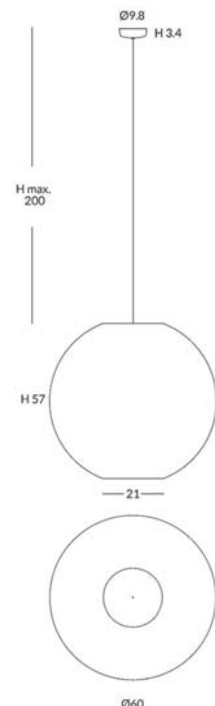

INSTALACIÓN / *INSTALLATION*
- E27 LED 1x15W Ø6cm 

- E27 LED 1x20W Ø12cm 

CUERDA: Ver carta de colores [Pág.368](#) / CORD: See color chart [Page 368](#)

* Archivos 3D y ficheros fotométricos disponibles en web / 3D and photometric files available on the web