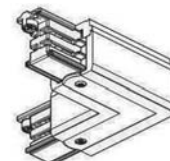

** Accesorios carril consultar con fábrica / If required track accessories please contact factory

20202/C1 (100 cm)
20202/C2 (200 cm)

20202/R

20202/E

20202/L

PRACTYK

Foco de inyección de zamac orientable y basculante 350°, con un diseño versátil, apropiado tanto para techos horizontales e inclinados, como para paredes o como punto de lectura.