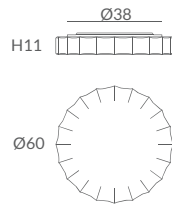

REF.
23020/60

PLAFÓN / SURFACE LIGHT
IP20

MATERIAL
Metal y tela elástica /
Metal & stretching fabric

ACABADO / FINISH
Blanco óptico / Optical white

INSTALACIÓN / INSTALLATION
- E27 LED 3x15W Ø6cm

- PCB-LED 20W 700mA
CRI>80
Cálida / Warm 3000K 1180lm
Neutra / Neutral 4000K 1235lm