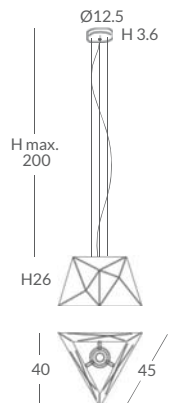

REF.
24051

SOBREMESA / TABLE LAMP
IP20

MATERIAL
Metal

ACABADO / FINISH
Blanco texturado / *Granulated white*
Arena texturado / *Granulated sand*

INSTALACIÓN / INSTALLATION
- E27 1x60W Ø6cm

REF.
24850/30

COLGANTE / SUSPENSION
IP20

MATERIAL
Metal

ACABADO / FINISH
Blanco texturado / *Granulated white*
Arena texturado / *Granulated sand*

INSTALACIÓN / INSTALLATION
- E27 1x60W Ø6cm

REF.
24052

PIE DE SALÓN / FLOOR LAMP
IP20

MATERIAL
Metal

ACABADO / FINISH
Blanco texturado / *Granulated white*
Arena texturado / *Granulated sand*

INSTALACIÓN / INSTALLATION
- E27 1x60W Ø6cm

- E27 1x60W Ø9.5cm

REF.
24850/45

COLGANTE / SUSPENSION
IP20

MATERIAL
Metal

ACABADO / FINISH
Blanco texturado / *Granulated white*
Arena texturado / *Granulated sand*

INSTALACIÓN / INSTALLATION
- E27 1x60W Ø6cm

- E27 1x60W Ø9.5cm