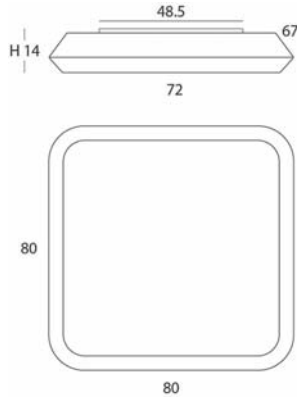

REF.
27011/80

PLAFÓN / SURFACE LIGHT
IP20

MATERIAL
Metal y tela elástica /
Metal & stretching fabric

ACABADO / FINISH
Blanco óptico / Optical white

INSTALACIÓN / INSTALLATION
- E27 LED 4x15W Ø6cm

- PCB-LED 40W 700mA (V) (D) (P) (LC)
CRI>80
Cálida / Warm 3000K 2400lm
Neutra / Neutral 4000K 2510lm

-PCB-LED 55W 500mA (V) (D) (P)
CRI>90
Cálida / Warm 3000K 3115lm
Neutra / Neutral 4000K 3258lm

-PCB-LED 72W 300mA (R)
Regulable en temp./ brillo
Dimmable kelvins/ power
3000K - 6000K max. 3911lm

REF.
27012/80

PLAFÓN / SURFACE LIGHT
IP20

MATERIAL
Metal y tela elástica /
Metal & stretching fabric

ACABADO / FINISH
Blanco óptico / Optical white

INSTALACIÓN / INSTALLATION
- E27 LED 4x15W Ø6cm

- PCB-LED 40W 700mA (V) (D) (P) (LC)
CRI>80
Cálida / Warm 3000K 2400lm
Neutra / Neutral 4000K 2510lm

-PCB-LED 55W 500mA (D) (P)
CRI>90
Cálida / Warm 3000K 3115lm
Neutra / Neutral 4000K 3258lm