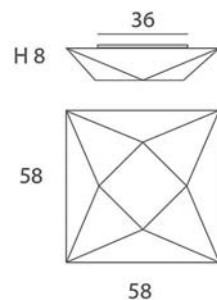

REF.
20007/58

PLAFÓN / SURFACE LIGHT
IP20

MATERIAL
Metal y tela elástica /
Metal & stretching fabric

ACABADO / FINISH
Blanco óptico / Optical White

INSTALACIÓN / INSTALLATION
- E27 LED 4x15W Ø6cm

- PCB-LED 40W 700mA
CRI >80
Cálida / Warm 3000K 2400lm
Neutra / Neutral 4000K 2510lm

- PCB-LED 55W 500mA
CRI >90
Cálida / Warm 3000K 3115lm
Neutra / Neutral 4000K 3258lm