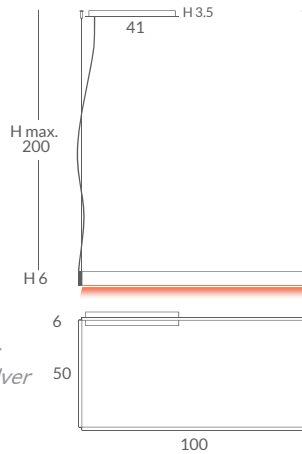

REF.
24840/50x100

COLGANTE / SUSPENSION
IP20

MATERIAL
Aluminio, madera y acrílico
satinado / Aluminium, wood &
satin acrylic

ACABADO / FINISH
Blanco mate / Matt white
Negro mate / Matt black
Roble natural - plata / Natural oak - silver
Nogal natural - plata / Natural walnut - silver

Florón blanco mate / Matt white canopy

INSTALACIÓN / INSTALLATION
- PCB-LED 55W 500mA (V) (D) (P)
Cálida / Warm 3000K 3484lm
Neutra / Neutral 4000K 3644lm
CRI 80

REF.
24840/75

COLGANTE / SUSPENSION
IP20

MATERIAL
Aluminio, madera y acrílico satinado/
Aluminium, wood & satin acrylic

ACABADO / FINISH
Blanco mate / Matt white
Negro mate / Matt black
Roble natural - plata / Natural oak - silver
Nogal natural - plata / Natural walnut - silver

Florón blanco mate / Matt white canopy

INSTALACIÓN / INSTALLATION
- PCB-LED 55W 500mA (V) (D) (P)
Cálida / Warm 3000K 4463lm
Neutra / Neutral 4000K 4669lm
CRI 80