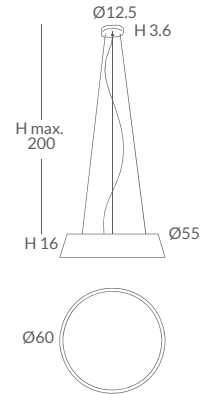

REF.
24800/18

COLGANTE / SUSPENSION
IP20

MATERIAL
Metal y cuerda / Metal and cord

ACABADO / FINISH
Florón cromo, blanco mate, negro mate o níquel satinado /
Canopy chrome, matt white, matt black or satin nickel
Cuerda: ver colores estándar /
Cord: see standard colors

INSTALACIÓN / INSTALLATION
- E27 LED 1x15W Ø6cm

REF.
24800/L50

COLGANTE / SUSPENSION
IP20

MATERIAL
Metal, metacrilato y cuerda /
Metal, PMMA and cord

ACABADO / FINISH
Florón cromo, negro mate, blanco mate o níquel satinado /
Canopy chrome, matt black, matt white or satin nickel
Difusor blanco hielo / white frosted diffuser
Cuerda: ver colores estándar /
Cord: see standard colors

INSTALACIÓN / INSTALLATION
- E27 LED 3x15W Ø6cm

REF.
24800/30

COLGANTE / SUSPENSION
IP20

MATERIAL
Metal y cuerda / Metal and cord

ACABADO / FINISH
Florón cromo, negro mate, blanco mate o níquel satinado /
Canopy chrome, matt black, matt white or satin nickel
Cuerda: ver colores estándar /
Cord: see standard colors

INSTALACIÓN / INSTALLATION
- E27 LED 1x15W Ø6cm

REF.
24800/60

COLGANTE / SUSPENSION
IP20

MATERIAL
Metal, metacrilato y cuerda /
Metal, PMMA and cord

ACABADO / FINISH
Florón cromo, negro mate, blanco mate o níquel satinado /
Canopy chrome, matt black, matt white or satin nickel
Difusor blanco hielo / white frosted diffuser
Cuerda: ver colores estándar /
Cord: see standard colors

INSTALACIÓN / INSTALLATION
- E27 LED 3x15W Ø6cm

REF.
24800/s50

COLGANTE / SUSPENSION
IP20

MATERIAL
Metal y cuerda / Metal and cord

ACABADO / FINISH
Florón cromo, negro mate, blanco mate o níquel satinado /
Canopy chrome, matt black, matt white or satin nickel
Cuerda: ver colores estándar /
Cord: see standard colors

INSTALACIÓN / INSTALLATION
- E27 LED 1x15W Ø6cm

- E27 LED 1x20W

REF.
24800/80

COLGANTE / SUSPENSION
IP20