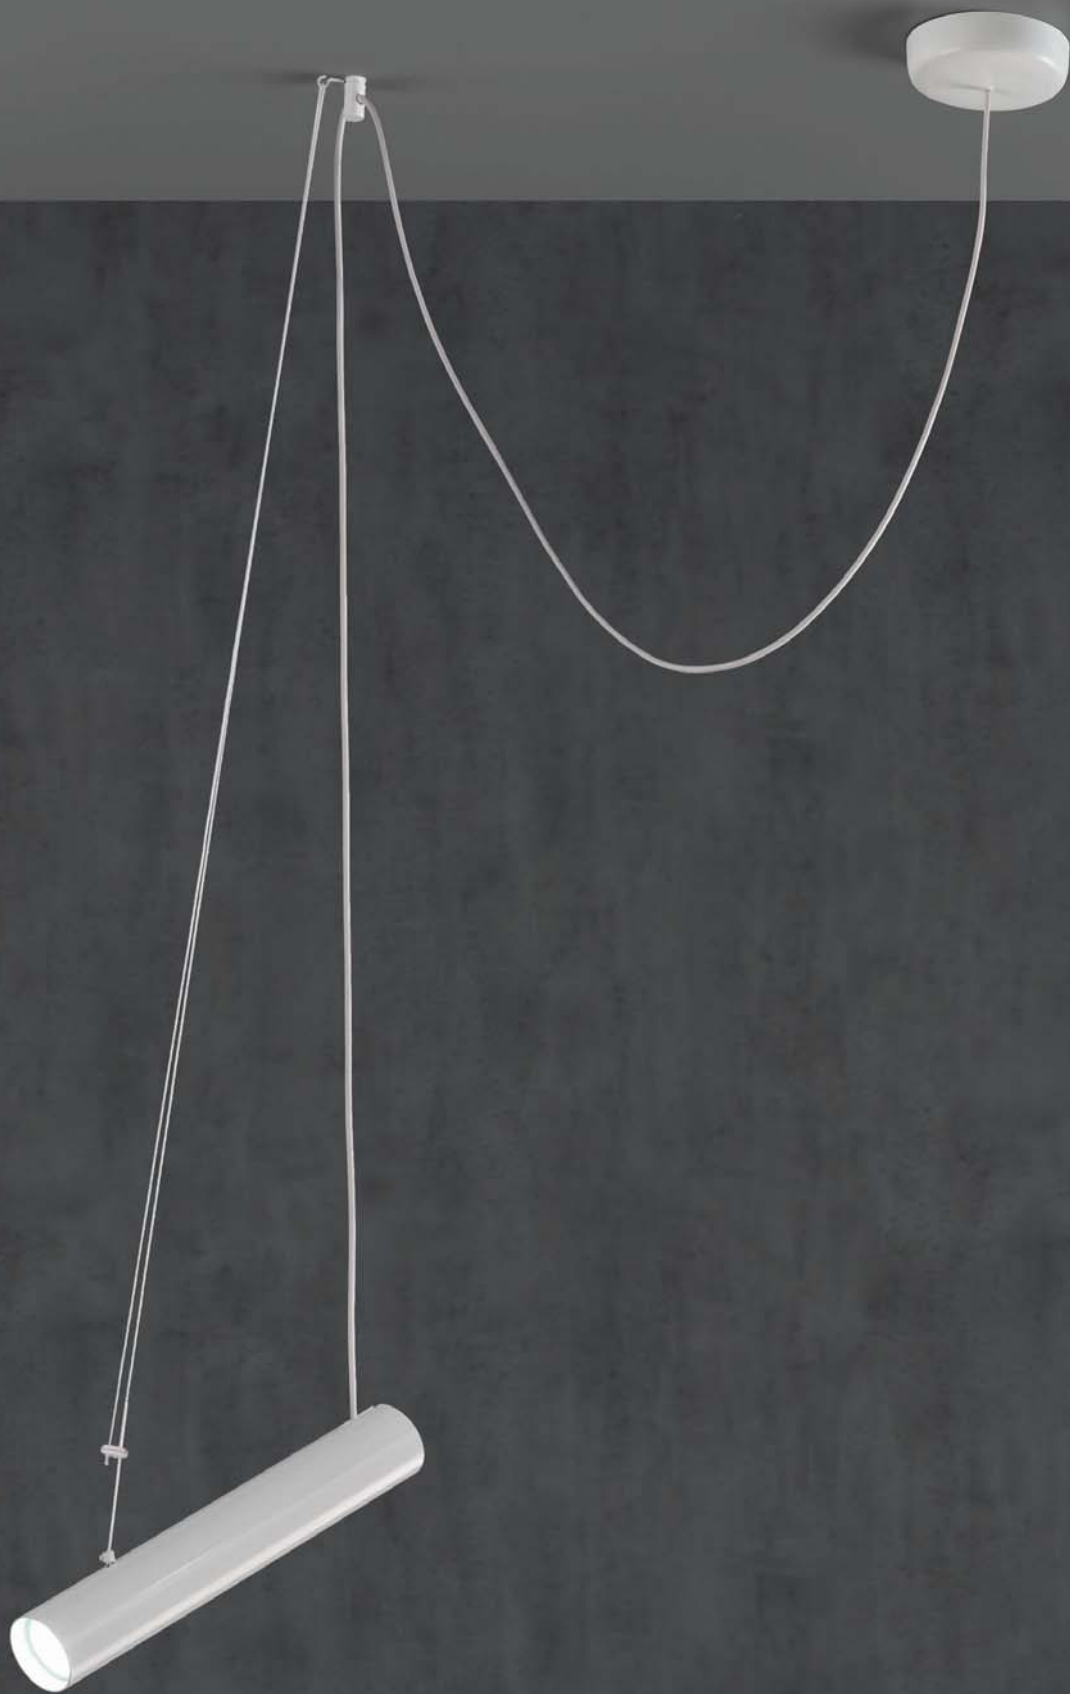

E27 LED 1x15W Ø6cm 

PEPO

Ganador del premio “GERMAN DESIGN AWARD” en la categoría “Excelencia en Diseño de Producto”, es un foco estilizado de aluminio en forma de cilindro, regulable en ángulo y en altura con múltiples prestaciones. Convierte cada rincón en un espacio útil orientando la luz hacia donde se desee.

Winner of the “GERMAN DESIGN AWARD” In the category of “Excellent Product Design”. It is an aluminium cylinder spotlight adjustable with bare hands left+right & up+down, in order to focus the light when/where most convenient, turning spaces into useful places at anytime.