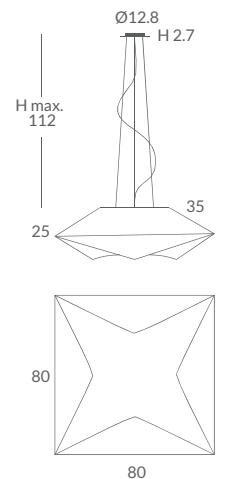

INSTALACIÓN / *INSTALLATION*
- E27 LED 4x15W Ø6cm 

SWEET

Un modelo con una estructura original que evoca un caramelo y pone a prueba la capacidad imaginativa, manteniendo la pureza de la tela elástica blanca.