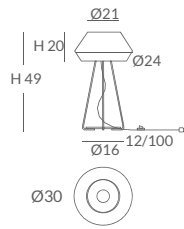

REF.
22001

SOBREMESA / TABLE LAMP
IP20

MATERIAL

Metal y cuerda / *Metal and cord*

ACABADO / FINISH

Blanco texturado / *Granulated White*
Cuerda: ver colores estándar /
Cord: see standard colors

INSTALACIÓN / INSTALLATION

- E27 LED 1x15W Ø6cm

REF.
22003

SOBREMESA / TABLE LAMP
IP20

MATERIAL

Metal y cuerda (ECO) /
Metal and cord (ECO)

ACABADO / FINISH

Blanco texturado / *Granulated White*
Cuerda: ver colores estándar /
Cord: see standard colors

INSTALACIÓN / INSTALLATION

- E27 LED 1x15W Ø6cm