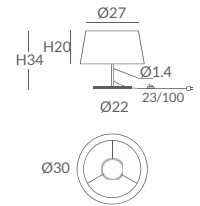

REF.
24001

SOBREMESA / TABLE LAMP
IP20

MATERIAL
Metal y cuerda / *Metal and cord*

ACABADO / FINISH
Blanco texturado / *Granulated white*
Cuerda: ver colores estándar / *Cord: see standard colors*

INSTALACIÓN / INSTALLATION
- E27 LED 1x15W Ø6cm

REF.
24003

SOBREMESA / TABLE LAMP
IP20

MATERIAL
Metal y cuerda (ECO) / *Metal and cord (ECO)*

ACABADO / FINISH
Blanco texturado / *Granulated white*
Cuerda: ver colores estándar / *Cord: see standard colors*

INSTALACIÓN / INSTALLATION
- E27 LED 1x15W Ø6cm

REF.
24002

PIE DE SALÓN / FLOOR LAMP
IP20

MATERIAL
Metal y cuerda / *Metal and cord*

ACABADO / FINISH
Blanco texturado / *Granulated white*
Cuerda: ver colores estándar / *Cord: see standard colors*

INSTALACIÓN / INSTALLATION
- E27 LED 1x15W Ø6cm

- E27 LED 1x20W

REF.
24004

PIE DE SALÓN / FLOOR LAMP
IP20

MATERIAL
Metal y cuerda (ECO) / *Metal and cord (ECO)*

ACABADO / FINISH
Blanco texturado / *Granulated white*
Cuerda: ver colores estándar / *Cord: see standard colors*

INSTALACIÓN / INSTALLATION
- E27 LED 1x15W Ø6cm

- E27 LED 1x20W

CUERDA: Ver carta de colores Pág.368 / *CORD: See color chart Page 368.*

OPCIÓN: Cuerda ECO / *OPTION: Cord ECO*

* Archivos 3D y ficheros fotométricos disponibles en web / *3D and photometric files available on the web*