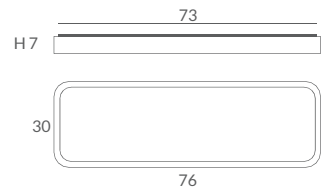

REF.
20017/00

APLIQUE/ WALL BRACKET
IP20

MATERIAL
Metal, madera de haya y cristal/
Metal, beechwood and glass

ACABADO / FINISH
Roble o wenge / *oak or wenge*
Difusor blanco opal /
Opal white diffuser

INSTALACIÓN / INSTALLATION
- E27 LED 2x6W Ø5cm

- 2G11 LED 1x36W L:41cm TC-L

REF.
20017/50

PLAFÓN / CEILING LIGHT
IP20

MATERIAL
Metal, madera de haya y cristal/
Metal, beechwood and glass

ACABADO / FINISH
Roble o wenge / *oak or wenge*
Difusor blanco opal /
Opal white diffuser

INSTALACIÓN / INSTALLATION
- E27 LED 4x6W Ø5cm

- 2G11 LED 4x18W L:32cm TC-L

- PCB-LED 40W 700mA
CRI>80
Cálida / *Warm 3000K 1661lm*
Neutra / *Neutral 4000K 1738lm*

REF.
20017/40

PLAFÓN / CEILING LIGHT
IP20

MATERIAL
Metal, madera de haya y cristal/
Metal, beechwood and glass

ACABADO / FINISH
Roble o wenge / *oak or wenge*
Difusor blanco opal /
Opal white diffuser

INSTALACIÓN / INSTALLATION
- E27 LED 4x6W Ø5cm

- 2G11 LED 2x18W L:32cm TC-L

- PCB-LED 20W 700mA
CRI>80
Cálida / *Warm 3000K 1057lm*
Neutra / *Neutral 4000K 1106lm*

REF.
20017/76

PLAFÓN / CEILING LIGHT
IP20

MATERIAL
Metal, madera de haya y cristal/
Metal, beechwood and glass

ACABADO / FINISH
Roble o wenge / *oak or wenge*
Difusor blanco opal /
Opal white diffuser

INSTALACIÓN / INSTALLATION
- E27 LED 4x6W Ø5cm

- 2G11 LED 2x55W L:53cm TC-L