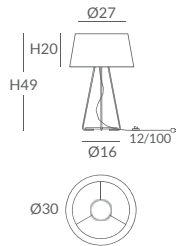

REF.
24001

SOBREMESA / TABLE LAMP
IP20

MATERIAL
Metal y cuerda / *Metal and cord*

ACABADO / FINISH
Blanco texturado / *Granulated white*
Cuerda: ver colores estándar / *Cord: see standard colors*

INSTALACIÓN / INSTALLATION
- E27 LED 1x15W Ø6cm

REF.
24003

SOBREMESA / TABLE LAMP
IP20

MATERIAL
Metal y cuerda (ECO) / *Metal and cord (ECO)*

ACABADO / FINISH
Blanco texturado / *Granulated white*
Cuerda: ver colores estándar / *Cord: see standard colors*

INSTALACIÓN / INSTALLATION
- E27 LED 1x15W Ø6cm