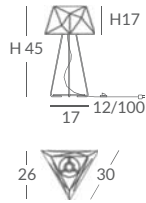

REF.
24051

SOBREMESA / TABLE LAMP
IP20

MATERIAL
Metal

ACABADO / FINISH
Blanco texturado / *Granulated white*
Arena texturado / *Granulated sand*

INSTALACIÓN / INSTALLATION
- E27 1x60W Ø6cm

REF.
24850/30

COLGANTE / SUSPENSION
IP20

MATERIAL
Metal

ACABADO / FINISH
Blanco texturado / *Granulated white*
Arena texturado / *Granulated sand*

INSTALACIÓN / INSTALLATION
- E27 1x60W Ø6cm