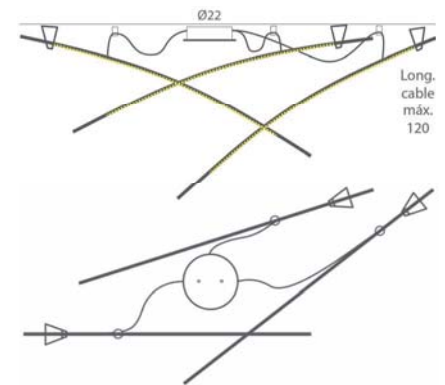

(V) dim 1-10V

(D) dim DALI

(P) dim PUSH

(LC) dim L,C

* Archivos 3D y ficheros fotométricos disponibles en web / 3D and photometric files available on the web

COLGANTE

Perfil de aluminio a modo de pértiga, de 200 cm de largo, con apoyo móvil triangular en el techo. De fácil orientación (360°) y regulación en altura.

SUSPENSION

Aluminum profile 200 cm long, with triangular mobile support on the ceiling. Easy orientation (360°) and height regulation with bare hands.

REF.
28021/1 (Con difusor / With diffuser)

COLGANTE/ SUSPENSION
IP20