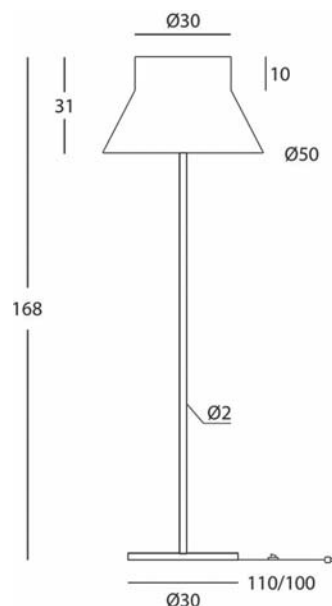

INSTALACIÓN / INSTALLATION
- E27 LED 1x15W Ø6cm

- E27 LED 1x20W

REF.
26870/50

COLGANTE / SUSPENSION
IP20

MATERIAL
Metal y cuerda / Metal and cord

ACABADO / FINISH
Florón blanco mate, negro mate, cromo o
níquel satinado / Canopy matt White,
matt black, chrome or satin nickel
Cuerda: ver colores estándar /
Cord: see standard colors