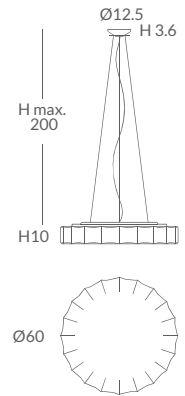

REF.
23030/60

COLGANTE / SUSPENSION
IP20

MATERIAL
Metal y tela elástica /
Metal & stretching fabric

ACABADO / FINISH
Florón blanco mate o níquel sat. /
Matt white or satin nickel canopy
Telas: Blanco óptico /
Fabrics: Optical white

INSTALACIÓN / INSTALLATION
- E27 LED 3x15W Ø6cm

- PCB-LED 20W 700mA
CRI>80
Cálida / Warm 3000K 1180lm
Neutra / Neutral 4000K 1235lm