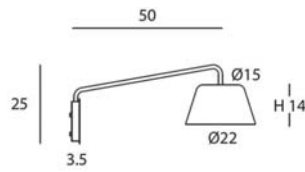

REF.
28960

APLIQUE/ WALL BRACKET

IP20

MATERIAL

Pantalla de metal y difusor acrílico/
Metal bowl & acrylic diffuser

ACABADO/ FINISH

Base y brazo: blanco o negro mate/
Wall base and arm: white or matt black
Pantallas: negro mate, blanco, beige,
marsala y oliva/
Lampshades: matt black, white, beige,
marsala and olive

INSTALACIÓN/ INSTALLATION

GU-10 LED 1x8W Ø5cm
GU-10 LED 1x14W Ø11,1cm L:7,5cm