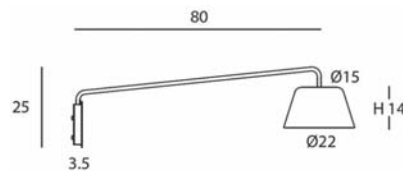

INSTALACIÓN/ INSTALLATION

GU-10 LED 1x8W Ø5cm
GU-10 LED 1x14W Ø11,1cm L:7,5cm