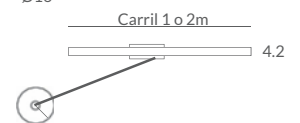

OBLIVION

Plafón circular de metal extraplano con difusor de metacrilato. Su diseño en forma troncocónica y colores suaves, permite una fácil integración a cualquier ambiente.

Simplicity turns this design into a never-ending fashion model. A basic flush surface ceiling light with pmma diffuser and LED technology.