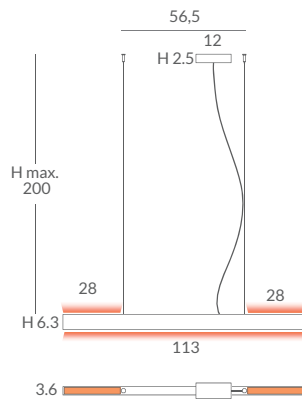

REF.
27841/112S

COLGANTE / SUSPENSION
+ Luz indirecta / +Indirect lighting
IP20

MATERIAL
Aluminio y policarbonato /
Aluminium & polycarbonate

ACABADO / FINISH
Blanco mate / Matt white
Negro mate / Matt black
Hormigón / Concrete
Difusor blanco óptico /
Optic white diffuser
Florón blanco mate /
Matt white canopy

INSTALACIÓN / INSTALLATION
- PCB-LED 26W 350mA
Cálida / Warm 3000K 2488Lm
Neutra / Neutral 4000K 2646Lm
CRI>85

A+