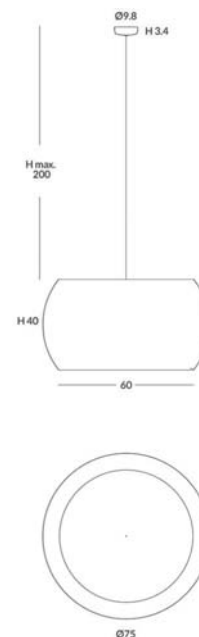

INSTALACIÓN / INSTALLATION

- E27 LED 1x15W Ø6cm

- E27 LED 1x20W Ø12cm

CUERDA: Ver carta de colores Pág.368 / CORD: See color chart Page 368

* Archivos 3D y ficheros fotométricos disponibles en web / 3D and photometric files available on the web