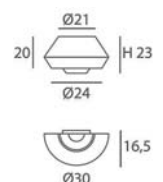

Consultar disponibilidad de pantallas ECO / *Check available ECO-lampshades*

CUERDA: Ver carta de colores Pág. 368 / *CORD: See color chart Page 368* - OPCIÓN: Cuerda ECO / *OPTION: Cord ECO*

* Archivos 3D y ficheros fotométricos disponibles en web / *3D and photometric files available on the web*