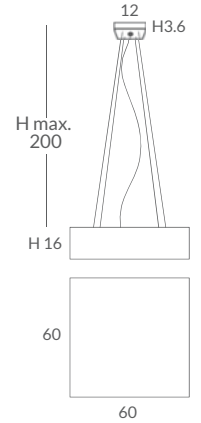

REF.
22010/60

PLAFÓN / SURFACE LIGHT
IP20

MATERIAL
Metal y tela elástica / Metal & stretching fabric

ACABADO / FINISH
Blanco óptico / Optical white

INSTALACIÓN / INSTALLATION
- PCB-LED 40w 700mA (V) (D) (P) (C)
CRI>80
Cálida / Warm 3000K 2400lm
Neutra / Neutral 4000K 2510lm

- PCB-LED 55w 500mA (D) (P)
CRI>90
Cálida / Warm 3000K 3115lm
Neutra / Neutral 4000K 3258lm

REF.
80010/60

COLGANTE / SUSPENSION
IP20

MATERIAL
Metal y tela elástica / Metal & stretching fabric

ACABADO / FINISH
Base blanco mate / Matt white canopy
Tela Blanco óptico / Optical white fabric

INSTALACIÓN / INSTALLATION
- E27 LED 4x15W Ø6cm (L)

- PCB-LED 40w 700mA (C)
CRI>80
Cálida / Warm 3000K 2400lm
Neutra / Neutral 4000K 2510lm

- PCB-LED 55w 500mA
CRI>90
Cálida / Warm 3000K 3115lm
Neutra / Neutral 4000K 3258lm

REF.
22010/80

PLAFÓN / SURFACE LIGHT
IP20

MATERIAL
Metal y tela elástica / Metal & stretching fabric

ACABADO / FINISH
Blanco óptico / Optical white

INSTALACIÓN / INSTALLATION
- PCB-LED 40w 700mA (V) (D) (P) (C)
CRI>80
Cálida / Warm 3000K 2400lm
Neutra / Neutral 4000K 2510lm

- PCB-LED 70w 500mA (V) (D) (P)
CRI>90
Cálida / Warm 3000K 4492lm
Neutra / Neutral 4000K 4698lm

REF.
80010/80

COLGANTE / SUSPENSION
IP20

MATERIAL
Metal y tela elástica / Metal & stretching fabric

ACABADO / FINISH
Base blanco mate / Matt white canopy
Tela Blanco óptico / Optical white fabric

INSTALACIÓN / INSTALLATION
- E27 LED 4x15W Ø6cm (L)

- PCB-LED 40w 700mA (C)
CRI>80
Cálida / Warm 3000K 2400lm
Neutra / Neutral 4000K 2510lm

- PCB-LED 70w 500mA
CRI>90
Cálida / Warm 3000K 4492lm
Neutra / Neutral 4000K 4698lm

- PCB-LED 72w 300mA (R)
Regulable en temp./ brillo
Dimmable temp./ brightness
3000K - 6000K max. 3911lm