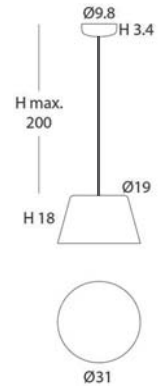

ACABADO/ *FINISH*
Pantallas: negro mate, blanco,
beige, marsala y oliva/
*Lampshades: matt black, white,
beige, marsala and olive*

INSTALACIÓN/ *INSTALLATION*
E27 LED 1x15W Ø6cm

REF.
28080/2
28080/3
28080/4
28080/5
28080/6