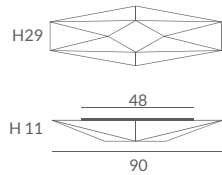

REF.
20016/R90

PLAFÓN-APLIQUE / *SURFACE LIGHT*
IP20

MATERIAL
Metal y tela elástica /
Metal & stretching fabric

ACABADO / *FINISH*
Blanco óptico / *Optical white*

INSTALACIÓN / *INSTALLATION*
- E27 LED 2x15W Ø6cm

- PCB-LED 20W 700mA
CRI>80
Cálida / *Warm 3000K 1180lm*
Neutra / *Neutral 4000K 1235lm*

REF.
23001

SOBREMESA / *TABLE LAMP*
IP20

MATERIAL
Metal y tela elástica /
Metal & stretching fabric

ACABADO / *FINISH*
Blanco óptico / *Optical white*

INSTALACIÓN / *INSTALLATION*
- E27 LED 1x15W Ø6cm