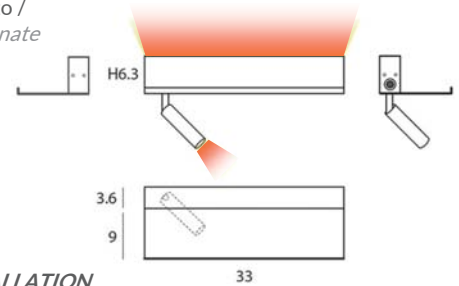

ACABADO / FINISH

Blanco mate /
Matt white
Negro mate /
Matt black
Difusor blanco óptico /
Optic white diffuser