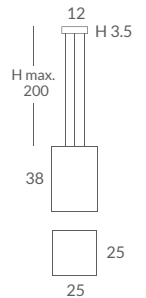

REF.
26800/40

COLGANTE / SUSPENSION
IP20

MATERIAL
Metal y cuerda / *Metal and cord*

ACABADO / FINISH
Florón negro mate o blanco mate
Canopy matt black or matt White.
Cuerda: ver colores estándar /
Cord: see standard colors

INSTALACIÓN / INSTALLATION
- E27 LED 1x15W Ø6cm

- E27 LED 1x20W