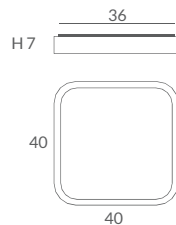

REF.
20017/40

PLAFÓN / CEILING LIGHT
IP20

MATERIAL
Metal, madera de haya y cristal/
Metal, beechwood and glass

ACABADO / FINISH
Roble o wenge / *oak or wenge*
Difusor blanco opal /
Opal white diffuser

INSTALACIÓN / INSTALLATION
- E27 LED 4x6W Ø5cm

- 2G11 LED 2x18W L:32cm TC-L

- PCB-LED 20W 700mA
CRI>80
Cálida / *Warm 3000K 1057lm*
Neutra / *Neutral 4000K 1106lm*

REF.
20017/76

PLAFÓN / CEILING LIGHT
IP20

MATERIAL
Metal, madera de haya y cristal/
Metal, beechwood and glass

ACABADO / FINISH
Roble o wenge / *oak or wenge*
Difusor blanco opal /
Opal white diffuser

INSTALACIÓN / INSTALLATION
- E27 LED 4x6W Ø5cm

- 2G11 LED 2x55W L:53cm TC-L