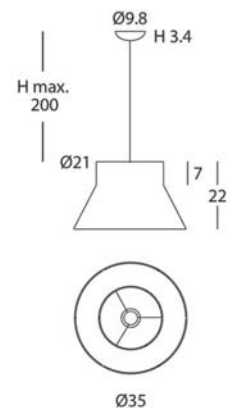

REF.
26070

PIE DE SALÓN / FLOOR LAMP
IP20

MATERIAL
Metal y cuerda / Metal and cord

ACABADO / FINISH
Blanco texturado / Granulated white
Cuerda: ver colores estándar /
Cord: see standard colors

INSTALACIÓN / INSTALLATION
- E27 LED 1x15W Ø6cm

REF.
26870/24

COLGANTE / SUSPENSION
IP20

MATERIAL
Metal y cuerda / Metal and cord

ACABADO / FINISH
Florón blanco mate, negro mate, cromo o
níquel satinado / Canopy matt White,
matt black, chrome or satin nickel
Cuerda: ver colores estándar /
Cord: see standard colors

INSTALACIÓN / INSTALLATION
- E27 LED 1x15W Ø6cm

REF.
26071

SOBREMESA / TABLE LAMP
IP20

MATERIAL
Metal y cuerda / Metal and cord

ACABADO / FINISH
Blanco texturado / Granulated
white Cuerda: ver colores estándar
/ Cord: see standard colors

INSTALACIÓN / INSTALLATION
- E27 LED 1x15W Ø6cm

REF.
26870/35

COLGANTE / SUSPENSION
IP20

MATERIAL
Metal y cuerda / Metal and cord

ACABADO / FINISH
Florón blanco mate, negro mate, cromo o
níquel satinado / Canopy matt White,
matt black, chrome or satin nickel
Cuerda: ver colores estándar /
Cord: see standard colors

INSTALACIÓN / INSTALLATION
- E27 LED 1x15W Ø6cm

REF.
26072

PIE DE SALÓN / FLOOR LAMP
IP20

MATERIAL
Metal y cuerda / Metal and cord

ACABADO / FINISH
Blanco texturado / Granulated white
Cuerda: ver colores estándar /
Cord: see standard colors

INSTALACIÓN / INSTALLATION
- E27 LED 1x15W Ø6cm

- E27 LED 1x20W

REF.
26870/50

COLGANTE / SUSPENSION
IP20

MATERIAL
Metal y cuerda / Metal and cord

ACABADO / FINISH
Florón blanco mate, negro mate, cromo o
níquel satinado / Canopy matt White,
matt black, chrome or satin nickel
Cuerda: ver colores estándar /
Cord: see standard colors

INSTALACIÓN / INSTALLATION
- E27 LED 1x15W Ø6cm

- E27 LED 1x20W

CUERDA: Ver carta de colores Pág.368 / CORD: See color chart Page 368