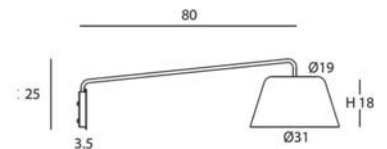

INSTALACIÓN/ INSTALLATION

E27 LED 1x15W Ø6cm