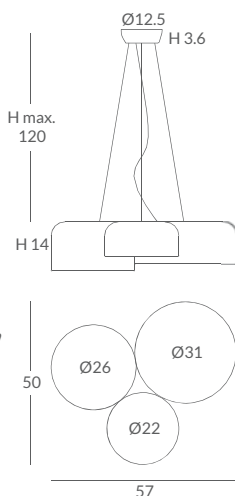

REF.
24810/60

COLGANTE / SUSPENSION
IP20

MATERIAL
Metal y acrílico / Metal & acrylic

ACABADO / FINISH
Negro mate / Matt black
Blanco / White
Blanco-beige-marsala / White-beige-marsala
Blanco-beige-oliva / White-beige-green

INSTALACIÓN / INSTALLATION
- E27 LED 5x15W Ø6cm