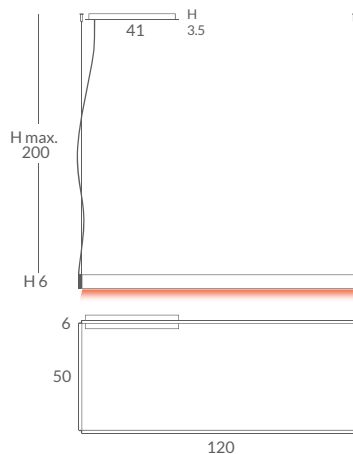

REF.
24840/50x120

COLGANTE / SUSPENSION
IP20

MATERIAL
Aluminio, madera y acrílico
satinado /
Aluminium, wood & satin acrylic

ACABADO / FINISH
Blanco mate / Matt white
Negro mate / Matt black
Roble natural-plata /
Natural oak - silver
Nogal natural - plata /
Natural walnut - silver

Florón blanco mate /
Matt white canopy

INSTALACIÓN / INSTALLATION (V) (D) (P)
- PCB-LED 64W 500mA
Cálida / Warm 3000K 4927lm
Neutra / Neutral 4000K 5154lm
CRI 80