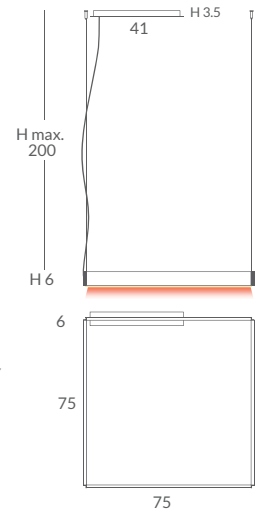

REF.
24840/50x100

COLGANTE / SUSPENSION
IP20

MATERIAL
Aluminio, madera y acrílico
satinado / Aluminium, wood &
satin acrylic

ACABADO / FINISH
Blanco mate / Matt white
Negro mate / Matt black
Roble natural - plata / Natural oak - silver
Nogal natural - plata / Natural walnut - silver

Florón blanco mate / Matt white canopy

INSTALACIÓN / INSTALLATION
- PCB-LED 55W 500mA (V) (D) (P)
Cálida / Warm 3000K 3484lm
Neutra / Neutral 4000K 3644lm
CRI 80

REF.
24840/75

COLGANTE / SUSPENSION
IP20

MATERIAL
Aluminio, madera y acrílico satinado/
Aluminium, wood & satin acrylic

ACABADO / FINISH
Blanco mate / Matt white
Negro mate / Matt black
Roble natural - plata / Natural oak - silver
Nogal natural - plata / Natural walnut - silver

Florón blanco mate / Matt white canopy

INSTALACIÓN / INSTALLATION
- PCB-LED 55W 500mA (V) (D) (P)
Cálida / Warm 3000K 4463lm
Neutra / Neutral 4000K 4669lm
CRI 80

REF.
24840/50x120

COLGANTE / SUSPENSION
IP20

MATERIAL
Aluminio, madera y acrílico
satinado /
Aluminium, wood & satin acrylic

ACABADO / FINISH
Blanco mate / Matt white
Negro mate / Matt black
Roble natural-plata /
Natural oak - silver
Nogal natural - plata /
Natural walnut - silver

Florón blanco mate /
Matt white canopy

INSTALACIÓN / INSTALLATION (V) (D) (P)
- PCB-LED 64W 500mA
Cálida / Warm 3000K 4927lm
Neutra / Neutral 4000K 5154lm
CRI 80

REF.
24840/100

COLGANTE / SUSPENSION
IP20

MATERIAL
Aluminio, madera y acrílico
satinado /
Aluminium, wood & satin acrylic

ACABADO / FINISH
Blanco mate / Matt white
Negro mate / Matt black
Roble natural-plata /
Natural oak - silver
Nogal natural - plata /
Natural walnut - silver

Florón blanco mate /
Matt white canopy

INSTALACIÓN / INSTALLATION (V) (D) (P)
- PCB-LED 75W 500mA
Cálida / Warm 3000K 5579lm
Neutra / Neutral 4000K 5836lm
CRI 80

(V) dim 1-10V