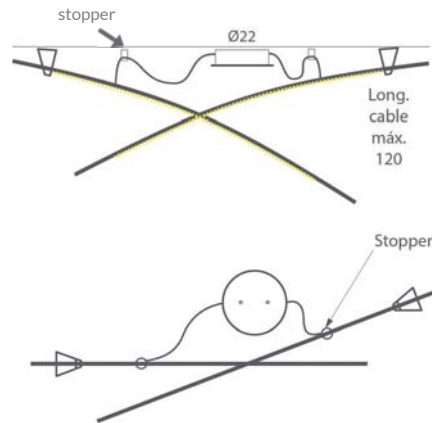

COLGANTE

Perfil de aluminio a modo de pértiga, de 200 cm de largo, con apoyo móvil triangular en el techo. De fácil orientación (360°) y regulación en altura.

SUSPENSION

Aluminum profile 200 cm long, with triangular mobile support on the ceiling. Easy orientation (360°) and height regulation with bare hands.