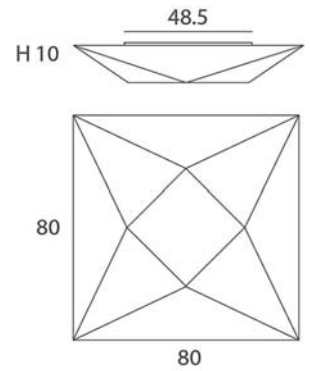

REF.
20007/80

PLAFÓN / SURFACE LIGHT
IP20

MATERIAL
Metal y tela elástica /
Metal & stretching fabric

ACABADO / FINISH
Blanco óptico / Optical White

INSTALACIÓN / INSTALLATION
- E27 LED 4x15W Ø6cm

- PCB-LED 40W 700mA
CRI >80
Cálida / Warm 3000K 2400lm
Neutra / Neutral 4000K 2510lm

- PCB-LED 70W 500mA
CRI >90
Cálida / Warm 3000K 4492lm
Neutra / Neutral 4000K 4698lm

- PCB-LED 72W 300mA
Regulable en temp./ brillo
Dimmable temp./ brightness
3000K - 6000K max. 3911lm