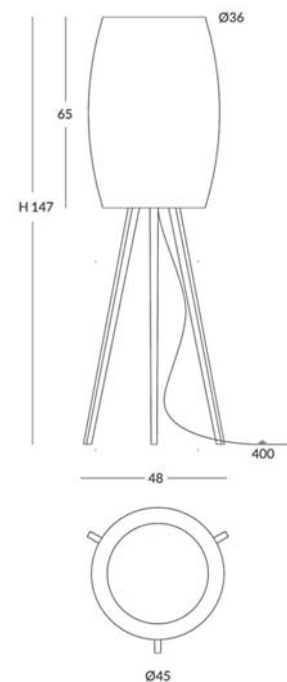

REF. 29031 REF. OD29031

SOBREMESA/ TABLE LAMP
IP20 (ref.29031) o IP64(ref.OD29031)

MATERIAL
Metal y cuerda /
Metal and cord

ACABADO / FINISH
Soporte: Blanco, Negro/
Base: White, Black
Estructura: Blanca, Negra (según color cuerda)/
Structure: White, black (depend cord colors)
Cuerda: ver colores estándar/
Cord: see standard colors

INSTALACIÓN / INSTALLATION
- E27 LED 1x15W Ø6cm

REF. 29032 REF. OD29032

PIE DE SALÓN/ FLOOR LAMP
IP20 (ref.29032) o IP64 (ref.OD29032)

MATERIAL
Metal, madera de iroco y cuerda /
Metal, irocco wood and cord

ACABADO / FINISH
Soporte: madera natural/
Base: natural wood
Estructura: Blanca, Negra (según color cuerda)/
Structure: White, black (depend cord colors)
Cuerda: ver colores estándar/
Cord: see standard colors

INSTALACIÓN / INSTALLATION
- E27 LED 1x15W Ø6cm

- E27 LED 1x20W Ø12cm

REF. 29930 REF. OD29930

APLIQUE/ WALL BRACKET
IP20 (ref.29930) o IP64 (ref.OD29930)

MATERIAL
Metal y cuerda /
Metal and cord

ACABADO / FINISH
Base: negro mate o blanco mate/
Base: matt black or matt white
Estructura: negra Blanca, Negra (según color cuerda)/
Structure: White, black (depend cord colors)
Cuerda: ver colores estándar/
Cord: see standard colors

INSTALACIÓN / INSTALLATION
- E27 LED 1x15W Ø6cm