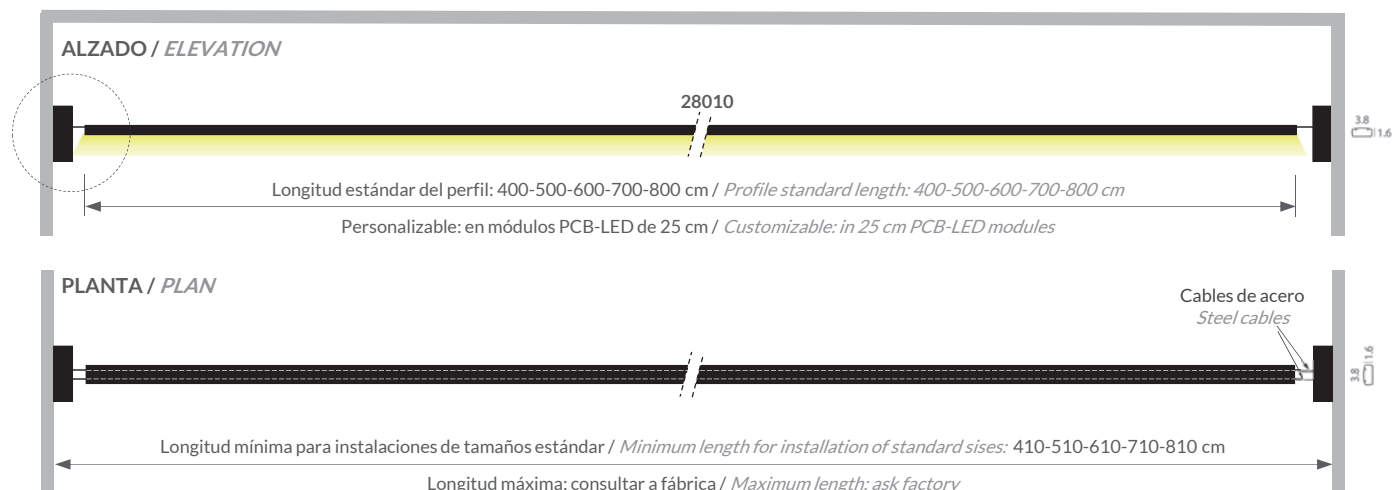

AVATAR

Concepto de iluminación de PCB-LED sobre perfil de aluminio y difusor de policarbonato, tensado por cables de acero de extremo a extremo a 14 Newtons. Basado en la suspensión desde elementos verticales (columnas, muros, techos abuhardillados...) u horizontales (de techo a suelo) sin accesorios de suspensión vertical. Con su longitud desde 4 hasta 8 metros, es perfecto para lugares con techos no accesibles. **AVATAR** es un diseño altamente funcional y una solución para los diseñadores cuando quieren crear un ambiente en el que se crucen líneas de luz por todo el espacio.

New lighting PCB-LED concept on aluminum profile and polycarbonate diffuser, tensioned by steel cables end-to-end at 14 Newtons. Based on the suspension from vertical elements (columns, walls, sloping ceilings ...) or horizontal (from ceiling to floor) without vertical suspension fittings. With its length from 4 to 8 meters, it is perfect for places with non-accessible ceilings. AVATAR is a highly functional design and a solution for designers when they want to create a space lay-out of light lines crossing throughout the interior.

28010

Diferentes posibilidades de montaje: 360° *Different display possibilities: 360°*

Iluminación
inferior /
*Down
Lighting*

Iluminación
frontal /
*Front
Lighting*

Iluminación
indirecta
(superior) /
*Indirect
Lighting
(up)*