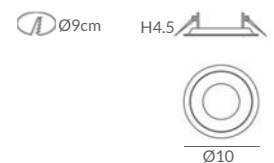

DOWNLIGHT
IP43ext IP20int

MATERIAL
Aluminio y metacrilato /
Aluminium & PMMA

ACABADO / FINISH
Bisel blanco mate / *Matt white frame*
Difusor satinado / *Satinated diffuser*

INSTALACIÓN / INSTALLATION (D) (P) (LC)

- PCB-LED 6W 700mA
CRI 82
Cálida / *Warm* 3000K 376Lm
Neutra / *Neutral* 4000K 394Lm

(V) dim 1-10V (D) dim DALI (P) dim PUSH (LC) dim L,C

* Archivos 3D y ficheros fotométricos disponibles en web / *3D and photometric files available on the web*