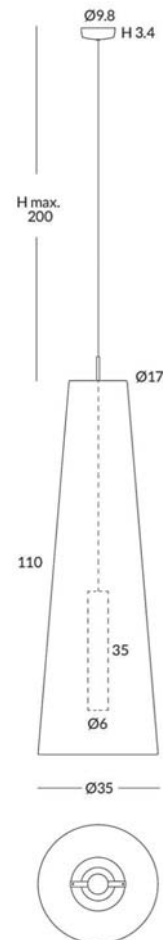

CUERDA: Ver carta de colores [Pág.368](#) / CORD: See color chart [Page 368](#)

* Archivos 3D y ficheros fotométricos disponibles en web / 3D and photometric files available on the web