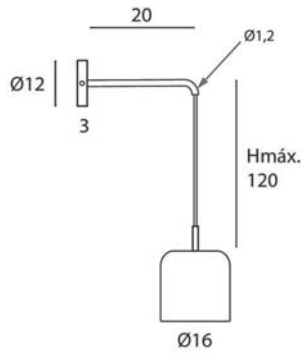

INSTALACIÓN/ INSTALLATION
1x E27 LED 1x6W Ø5cm

REF.
POT 25916/50

APLIQUE/ WALL BRACKET
IP20

MATERIAL
Pantalla de metal y difusor acrílico/
Metal bowl & acrylic diffuser

ACABADO/ FINISH
Base y brazo: blanco o negro mate/
Wall base and arm: white or matt black
Pantallas: negro mate, blanco, beige, marsala,
oliva y cobre/
*Lampshades: matt black, white, beige,
marsala, olive and satin copper*