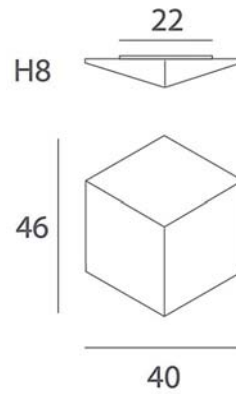

REF.
28013/46

PLAFÓN/ *SURFACE LIGHT*
IP20

MATERIAL
Metal y tela elástica/
Metal & stretching fabric

ACABADO/ *FINISH*
Blanco óptico/ *Optical White*

INSTALACIÓN/ *INSTALLATION*
- E27 LED 2x15W Ø6cm

PCB LED 20W 700mA
CRI>80
Cálida/ *Warm*3000K 1180lm
Neutra/ *Neutral*4000K 1235lm