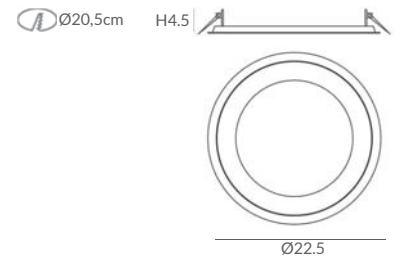

REF.
1624

DOWNLIGHT
IP43ext IP20int

MATERIAL
Aluminio y metacrilato /
Aluminium & PMMA

ACABADO / FINISH
Bisel blanco mate / *Matt white frame*
Difusor satinado / *Satinated diffuser*

INSTALACIÓN / INSTALLATION (V) (D) (P) (LC)

- PCB-LED 20W 700mA
CRI 82
Cálida / *Warm* 3000K 1413Lm
Neutra / *Neutral* 4000K 1478Lm

REF.
1623