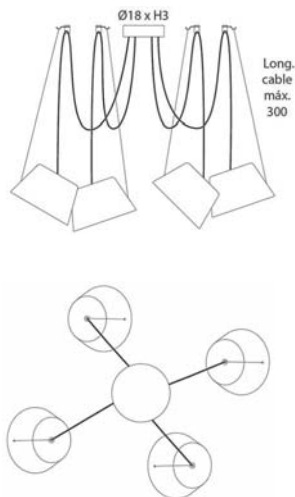

REF.
28080/2
28080/3
28080/4
28080/5
28080/6

COLGANTE / *SUSPENSION*
De 2 a 6 con salida inferior /
From 2 to 6 with cable inferior exit
Disponibile con salida lateral /
With cable side exit available

IP20

MATERIAL
Pantalla de metal y difusor acrílico/
Metal bowl & acrylic diffuser

ACABADO/ *FINISH*
Negro mate o blanco/
Matt black or white

INSTALACIÓN/ *INSTALLATION*
E27 LED 2-6x15W Ø6cm