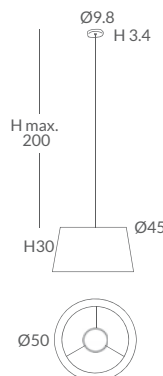

REF.
24800/s50

COLGANTE / SUSPENSION
IP20

MATERIAL
Metal y cuerda / Metal and cord

ACABADO / FINISH
Florón cromo, negro mate, blanco mate o níquel satinado /
Canopy chrome, matt black, matt white or satin nickel
Cuerda: ver colores estándar /
Cord: see standard colors

INSTALACIÓN / INSTALLATION
- E27 LED 1x15W Ø6cm

- E27 LED 1x20W

REF.
24800/80

COLGANTE / SUSPENSION
IP20

MATERIAL
Metal, metacrilato y cuerda /
Metal, PMMA and cord

ACABADO / FINISH
Florón cromo, negro mate, blanco mate o níquel satinado /
Canopy chrome, matt black, matt white or satin nickel
Difusor blanco hielo / white frosted diffuser
Cuerda: ver colores estándar /
Cord: see standard colors

INSTALACIÓN / INSTALLATION
- E27 LED 4x15W Ø6cm