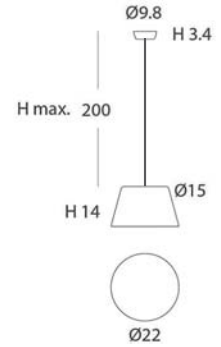

REF.
27861/0

COLGANTE / *SUSPENSION*
IP20

MATERIAL
Metal y acrílico / *Metal & acrylic*

ACABADO / *FINISH*
Pantallas: negro mate, blanco, beige, marsala y oliva /
Lampshades: matt black, white, beige, marsala and olive

INSTALACIÓN / *INSTALLATION*

- GU10 LED 1x8W Ø5cm
- GU10 LED 1x14W Ø11.1cm L:7.5cm