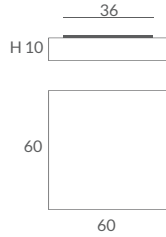

REF.
22010/60

PLAFÓN / SURFACE LIGHT
IP20

MATERIAL
Metal y tela elástica / Metal & stretching fabric

ACABADO / FINISH
Blanco óptico / Optical white

INSTALACIÓN / INSTALLATION
- PCB-LED 40w 700mA (V) (D) (P) (C)
CRI>80
Cálida / Warm 3000K 2400lm
Neutra / Neutral 4000K 2510lm

- PCB-LED 55w 500mA (D) (P)
CRI>90
Cálida / Warm 3000K 3115lm
Neutra / Neutral 4000K 3258lm

REF.
80010/60

COLGANTE / SUSPENSION
IP20

MATERIAL
Metal y tela elástica / Metal & stretching fabric

ACABADO / FINISH
Base blanco mate / Matt white canopy
Tela Blanco óptico / Optical white fabric

INSTALACIÓN / INSTALLATION
- E27 LED 4x15W Ø6cm (L)

- PCB-LED 40w 700mA (C)
CRI>80
Cálida / Warm 3000K 2400lm
Neutra / Neutral 4000K 2510lm

- PCB-LED 55w 500mA
CRI>90
Cálida / Warm 3000K 3115lm
Neutra / Neutral 4000K 3258lm