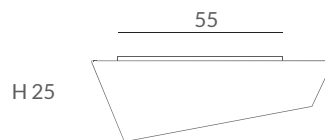

 dim 1-10V

 dim DALI

* Archivos 3D y ficheros fotométricos disponibles en web / 3D and photometric files available on the web

CLEO

Con su pantalla de lino se asemeja a un lienzo tensado, de líneas rectas y simples con profundidad piramidal. Su sencillez favorece el confort visual.