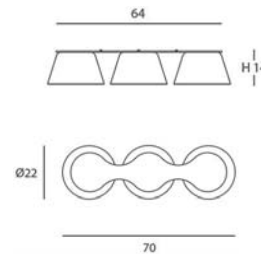

REF.
28260/70
PLAFÓN/ SURFACE LIGHT
IP20

MATERIAL
Pantalla de metal y difusor acrílico/
Metal bowl & acrylic diffuser

ACABADO/ FINISH
Florón o base: blanco o negro mate/
Canopy or base: white or matt black
Pantallas: negro mate, blanco, beige,
marsala y oliva/
Lampshades: matt black, white,
beige, marsala and olive

INSTALACIÓN/ INSTALLATION
GU-10 LED 3x8W Ø5cm
GU-10 LED 3x14W Ø11,1cm L:7,5cm