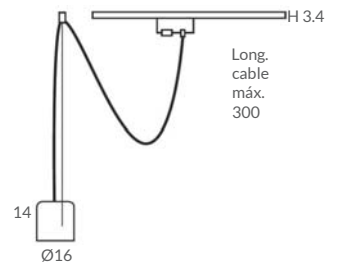

OBLIVION

Plafón circular de metal extraplano con difusor de metacrilato. Su diseño en forma troncocónica y colores suaves, permite una fácil integración a cualquier ambiente.

Simplicity turns this design into a never-ending fashion model. A basic flush surface ceiling light with pmma diffuser and LED technology.