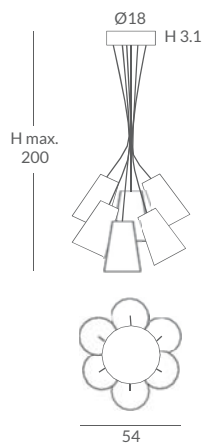

INSTALACIÓN / *INSTALLATION*
- E27 LED 4x15W Ø6cm 

REF.
POP-BQ/6

COLGANTE / *SUSPENSION*
IP20

MATERIAL
Metal y cuerda / *Metal and cord*

ACABADO / *FINISH*
Florón negro mate, blanco mate /
Canopy matt black, matt white
Cuerda: ver colores estándar /
Cord: see standard colors