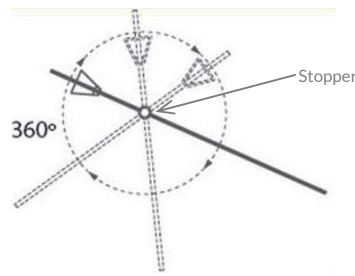

COLGANTE

Perfil de aluminio a modo de pértiga, de 200 cm de largo, con apoyo móvil triangular en el techo. De fácil orientación (360°) y regulación en altura.

SUSPENSION

Aluminum profile 200 cm long, with triangular mobile support on the ceiling. Easy orientation (360°) and height regulation with bare hands.