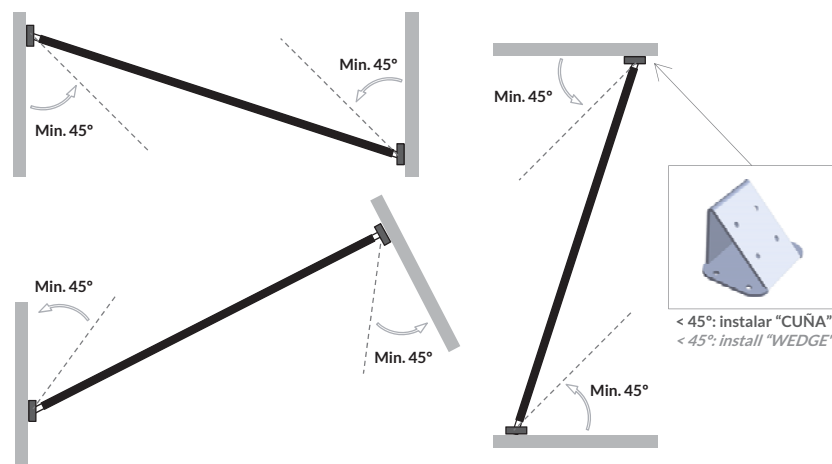

Diferentes posibilidades de montaje: 360° / Different display possibilities: 360°

*Archivos 3D y ficheros fotométricos disponibles en descargas / 3D and photometric files available at downloads

RITA

Ejes de luz en distintas configuraciones diseñadas con un mismo perfil de aluminio: pértigas con apoyo orientable en el techo, formas triangulares, líneas de longitud variable, diseños curvos y rectos. De fácil orientación y regulación en altura.

Light axes in different configurations designed with the same aluminium profile: poles with adjustable support on the ceiling, triangular shapes, variable length lines, curved and straight designs. Easy orientation and height adjustment.