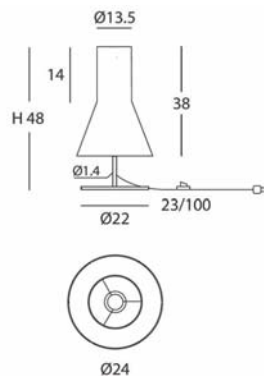

REF.
26071

SOBREMESA / TABLE LAMP
IP20

MATERIAL
Metal y cuerda / Metal and cord

ACABADO / FINISH
Blanco texturado / Granulated
white Cuerda: ver colores estándar
/ Cord: see standard colors

INSTALACIÓN / INSTALLATION
- E27 LED 1x15W Ø6cm

REF.
26870/35

COLGANTE / SUSPENSION
IP20

MATERIAL
Metal y cuerda / Metal and cord

ACABADO / FINISH
Florón blanco mate, negro mate, cromo o
níquel satinado / Canopy matt White,
matt black, chrome or satin nickel
Cuerda: ver colores estándar /
Cord: see standard colors

INSTALACIÓN / INSTALLATION
- E27 LED 1x15W Ø6cm