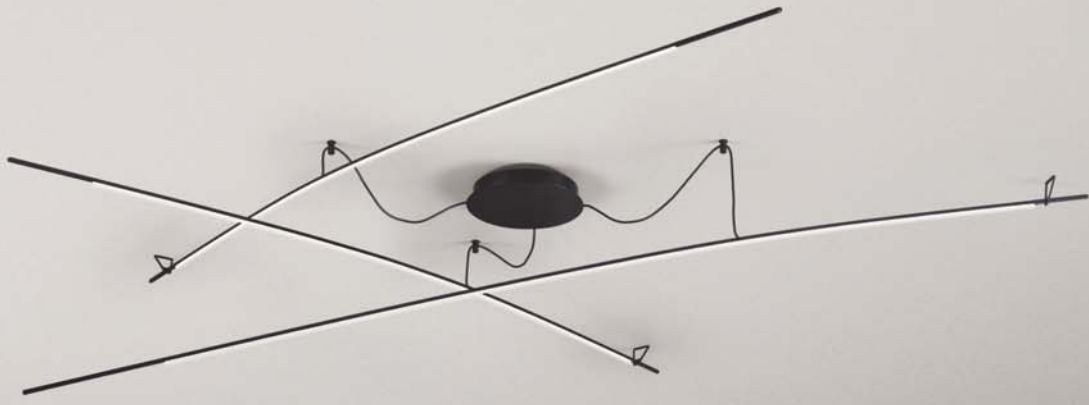

Ref.28020/3

28021/3