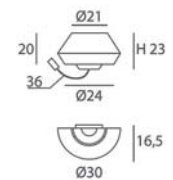

INSTALACIÓN / *INSTALLATION*
- E27 LED 1x15W Ø6cm
Flexo / *flex arm* LED 3,5W 550mA
Neutra / *Neutral* 4000K 180lm

OPCIÓN: Cuerda ECO / *OPTION: Cord ECO*

REF.
22810/75

COLGANTE / *SUSPENSION*
IP20

MATERIAL
Metal, cristal y cuerda /
Metal, glass and cord