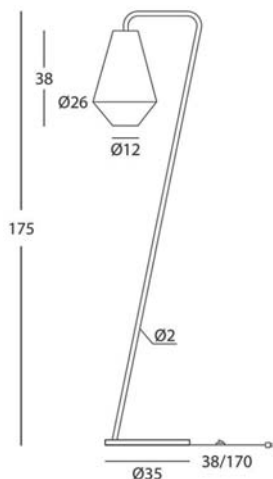

REF.
26060

PIE DE SALÓN / FLOOR LAMP
IP20

MATERIAL
Metal y cuerda / Metal and cord

ACABADO / FINISH
Blanco texturado / Granulated White
Cuerda: ver colores estándar /
Cord: see standard colors

INSTALACIÓN / INSTALLATION
- E27 LED 1x15W Ø6cm

REF.
26960

APLIQUE/ WALL BRACKET
IP20

MATERIAL
Metal y cuerda / Metal & cord

ACABADO/ FINISH
Estructura: blanca / Frame: white
Cuerda ver carta de colores / Cord (see cord color chart)

INSTALACIÓN / INSTALLATION
- E27 LED 1x15W Ø6cm