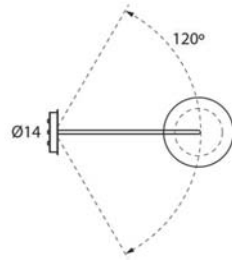

REF.
28960

APLIQUE/ WALL BRACKET

IP20

MATERIAL

Pantalla de metal y difusor acrílico/
Metal bowl & acrylic diffuser

ACABADO/ FINISH

Base y brazo: blanco o negro mate/
Wall base and arm: white or matt black
Pantallas: negro mate, blanco, beige,
marsala y oliva/
Lampshades: matt black, white, beige,
marsala and olive

INSTALACIÓN/ INSTALLATION

GU-10 LED 1x8W Ø5cm
GU-10 LED 1x14W Ø11,1cm L:7,5cm