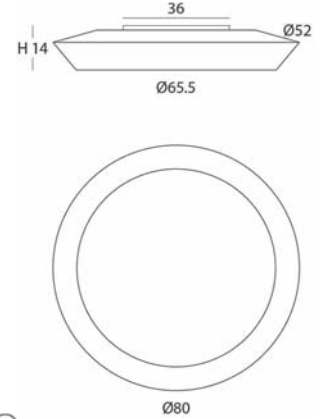

REF.
27011/80

PLAFÓN / SURFACE LIGHT
IP20

MATERIAL
Metal y tela elástica /
Metal & stretching fabric

ACABADO / FINISH
Blanco óptico / Optical white

INSTALACIÓN / INSTALLATION
- E27 LED 4x15W Ø6cm

- PCB-LED 40W 700mA (V) (D) (P) (LC)
CRI>80
Cálida / Warm 3000K 2400lm
Neutra / Neutral 4000K 2510lm

-PCB-LED 55W 500mA (V) (D) (P)
CRI>90
Cálida / Warm 3000K 3115lm
Neutra / Neutral 4000K 3258lm

-PCB-LED 72W 300mA (R)
Regulable en temp./ brillo
Dimmable kelvins/ power
3000K - 6000K max. 3911lm

REF.
27012/80

PLAFÓN / SURFACE LIGHT
IP20

MATERIAL
Metal y tela elástica /
Metal & stretching fabric

ACABADO / FINISH
Blanco óptico / Optical white

INSTALACIÓN / INSTALLATION
- E27 LED 4x15W Ø6cm

- PCB-LED 40W 700mA (V) (D) (P) (LC)
CRI>80
Cálida / Warm 3000K 2400lm
Neutra / Neutral 4000K 2510lm

-PCB-LED 55W 500mA (D) (P)
CRI>90
Cálida / Warm 3000K 3115lm
Neutra / Neutral 4000K 3258lm

REF.
27011/100

PLAFÓN / SURFACE LIGHT
IP20

MATERIAL
Metal y tela elástica /
Metal & stretching fabric

ACABADO / FINISH
Blanco óptico / Optical white

INSTALACIÓN / INSTALLATION
- E27 LED 5x15W Ø6cm

- PCB-LED 40W 700mA (V) (D) (P) (LC)
CRI>80
Cálida / Warm 3000K 2400lm
Neutra / Neutral 4000K 2510lm

-PCB-LED 70W 500mA (V) (D) (P)
CRI>90
Cálida / Warm 3000K 4492lm
Neutra / Neutral 4000K 4698lm

-PCB-LED 72W 300mA (R)
Regulable en temp./ brillo
Dimmable kelvins/ power
3000K - 6000K max. 3911lm

REF.
27012/100

PLAFÓN / SURFACE LIGHT
IP20

MATERIAL
Metal y tela elástica /
Metal & stretching fabric

ACABADO / FINISH
Blanco óptico / Optical white

INSTALACIÓN / INSTALLATION
- E27 LED 5x15W Ø6cm

- PCB-LED 40W 700mA (V) (D) (P) (LC)
CRI>80
Cálida / Warm 3000K 2400lm
Neutra / Neutral 4000K 2510lm

-PCB-LED 70W 500mA (V) (D) (P)
CRI>90
Cálida / Warm 3000K 4492lm
Neutra / Neutral 4000K 4698lm