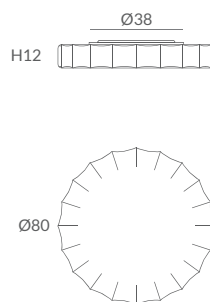

REF.
23020/80

PLAFÓN / SURFACE LIGHT
IP20

MATERIAL
Metal y tela elástica /
Metal & stretching fabric

ACABADO / FINISH
Blanco óptico / Optical white

INSTALACIÓN / INSTALLATION
- E27 LED 3x15W Ø6cm

- PCB-LED 20W 700mA
CRI>80
Cálida / Warm 3000K 1180lm
Neutra / Neutral 4000K 1235lm