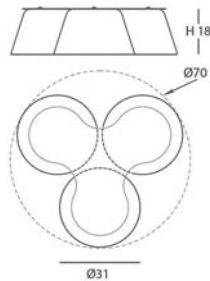

REF.
28280/70
PLAFÓN/ SURFACE LIGHT
IP20

MATERIAL
Pantalla de metal y difusor acrílico/
Metal bowl & acrylic diffuser

ACABADO/ FINISH
Florón o base: blanco o negro mate/
Canopy or base: white or matt black
Pantallas: negro mate, blanco, beige,
marsala y oliva/
Lampshades: matt black, white,
beige, marsala and olive

INSTALACIÓN/ INSTALLATION
E27 LED 3x15W Ø6cm