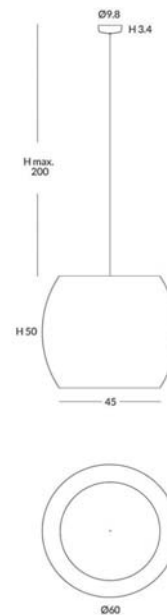

INSTALACIÓN / INSTALLATION

- E27 LED 1x15W Ø6cm

- E27 LED 1x20W Ø12cm

REF. 29830/75   REF. OD29830/75

COLGANTE / SUSPENSION
IP20 (ref.29830/75) o IP64 (ref. OD29830/75)

MATERIAL
Metal y cuerda /
Metal and cord

ACABADO / FINISH
Florón blanco mate, negro mate, cromo o níquel satinado/
Canopy matt white, matt black, chrome or satin nickel
Estructura: Blanca, Negra (según color cuerda)/
Structure: White, black (depend cord colors)
Cuerda: ver colores estándar/
Cord: see standard colors