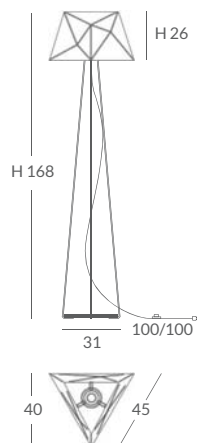

REF.
24052

PIE DE SALÓN / FLOOR LAMP
IP20

MATERIAL
Metal

ACABADO / FINISH
Blanco texturado / *Granulated white*
Arena texturado / *Granulated sand*

INSTALACIÓN / INSTALLATION
- E27 1x60W Ø6cm

- E27 1x60W Ø9.5cm

REF.
24850/45

COLGANTE / SUSPENSION
IP20

MATERIAL
Metal

ACABADO / FINISH
Blanco texturado / *Granulated white*
Arena texturado / *Granulated sand*

INSTALACIÓN / INSTALLATION
- E27 1x60W Ø6cm

- E27 1x60W Ø9.5cm