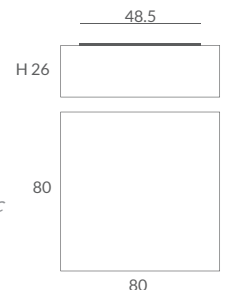

PLAFÓN / SURFACE LIGHT
IP20

MATERIAL
Metal y tela elástica / *Metal & stretching fabric*

ACABADO / FINISH
Tela blanco óptico / *Optical white fabric*

INSTALACIÓN / INSTALLATION
- E27 LED 4x15W Ø6cm

- PCB-LED 40w 700mA
CRI>80
Cálida / *Warm 3000K 2400lm*
Neutra / *Neutral 4000K 2510lm*

- PCB-LED 70w 500mA
CRI<90
Cálida / *Warm 3000K 4492lm*
Neutra / *Neutral 4000K 4698lm*

- PCB-LED 72w 300mA
Regulable en temp./ brillo
Dimmable temp./ brightness
3000K - 6000K max. 3911lm

dim 1-10V

dim DALI

dim PUSH

REMOTE

dim L,C

* Archivos 3D y ficheros fotométricos disponibles en web / *3D and photometric files available on the web*