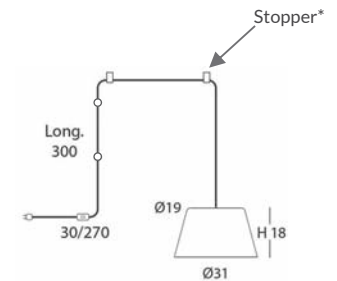

ACABADO/ *FINISH*
Pantallas: negro mate, blanco,
beige, marsala y oliva/
*Lampshades: matt black, white, beige,
marsala and olive*

INSTALACIÓN/ *INSTALLATION*
E27 LED 1x15W Ø6cm

(*Incluye 4 stoppers (blanco o negro)/ *4 stoppers included (white or black)*)