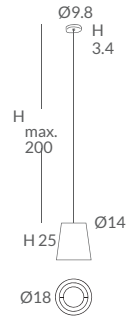

REF.
24800/18

COLGANTE / SUSPENSION
IP20

MATERIAL
Metal y cuerda / Metal and cord

ACABADO / FINISH
Florón cromo, blanco mate, negro mate o níquel satinado /
Canopy chrome, matt white, matt black or satin nickel
Cuerda: ver colores estándar /
Cord: see standard colors

INSTALACIÓN / INSTALLATION
- E27 LED 1x15W Ø6cm

REF.
24800/L50

COLGANTE / SUSPENSION
IP20

MATERIAL
Metal, metacrilato y cuerda /
Metal, PMMA and cord

ACABADO / FINISH
Florón cromo, negro mate, blanco mate o níquel satinado /
Canopy chrome, matt black, matt white or satin nickel
Difusor blanco hielo / white frosted diffuser
Cuerda: ver colores estándar /
Cord: see standard colors

INSTALACIÓN / INSTALLATION
- E27 LED 3x15W Ø6cm