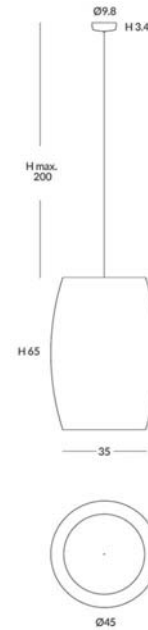

REF. 29830/45   REF. OD29830/45

COLGANTE / SUSPENSION
IP20 (ref.29830/45) o IP64 (ref. OD29830/45)

MATERIAL
Metal y cuerda /
Metal and cord

ACABADO / FINISH
Florón blanco mate, negro mate, cromo o níquel satinado/
Canopy matt white, matt black, chrome or satin nickel
Estructura: Blanca, Negra (según color cuerda)/
Structure: White, black (depend cord colors)
Cuerda: ver colores estándar/
Cord: see standard colors

INSTALACIÓN / INSTALLATION

- E27 LED 1x15W Ø6cm

- E27 LED 1x20W Ø12cm

REF. 29830/60   REF. OD29830/60

COLGANTE / SUSPENSION
IP20 (ref.29830/60) o IP64 (ref. OD29830/60)

MATERIAL
Metal y cuerda /
Metal and cord

ACABADO / FINISH
Florón blanco mate, negro mate, cromo o níquel satinado/
Canopy matt white, matt black, chrome or satin nickel
Estructura: Blanca, Negra (según color cuerda)/
Structure: White, black (depend cord colors)
Cuerda: ver colores estándar/
Cord: see standard colors