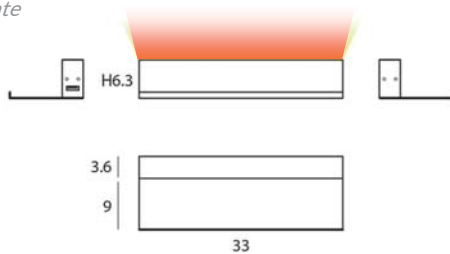

REF.
27941/U

APLIQUE / WALL BRACKET
+ USB
IP20

MATERIAL

Aluminio y policarbonato /
Aluminium & polycarbonate

ACABADO / FINISH

Blanco mate /
Matt white
Negro mate /
Matt black
Difusor blanco óptico /
Optic white diffuser