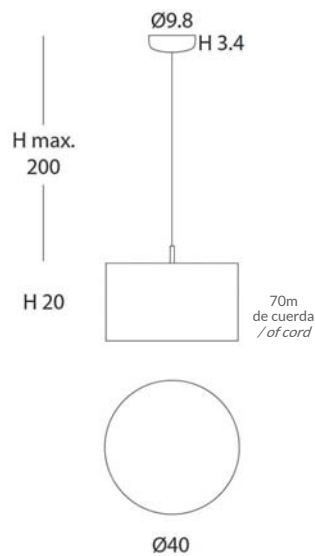

Estructura: negra (excepto para cuerda blanca)/

Structure: black (except for white cord)

Cuerda ver carta de colores/

Cord (see cord color chart)

INSTALACIÓN/ *INSTALLATION*

1xE27 LED   

REF.

27800/50