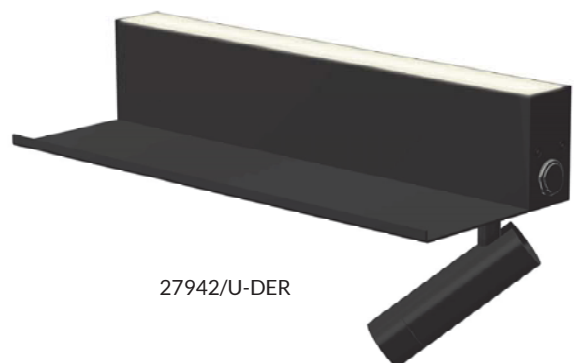

MATERIAL

Aluminio y policarbonato /
Aluminium & polycarbonate

ACABADO / FINISH

Blanco mate /
Matt white
Negro mate /
Matt black
Difusor blanco óptico /
Optic white diffuser

INSTALACIÓN / INSTALLATION

- PCB-LED 4,5W 700mA
Cálida / Warm 3000K 277Lm
Neutra / Neutral 4000K 290Lm
CRI>90
Foco / Spot 3W
Conexión USB / With USB connection