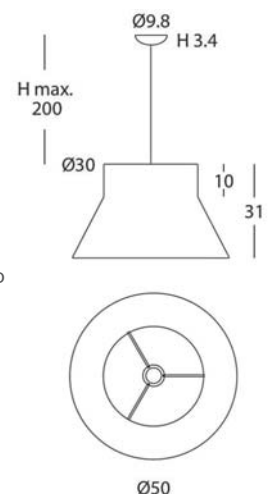

CUERDA: Ver carta de colores Pág.368 / CORD: See color chart Page 368

* Archivos 3D y ficheros fotométricos disponibles en web / 3D and photometric files available on the web