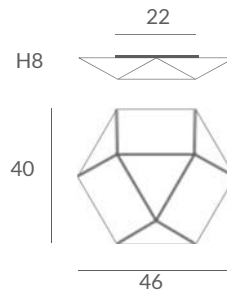

REF.
20013/46

PLAFÓN / SURFACE LIGHT
IP20

MATERIAL
Metal y tela elástica /
Metal & stretching fabric

ACABADO / FINISH
Blanco óptico / Optical white

INSTALACIÓN / INSTALLATION
- E27 LED 2x15W Ø6cm

- PCB-LED 20W 700mA
CRI>80
Cálida / Warm 3000K 1180lm
Neutra / Neutral 4000K 1235lm