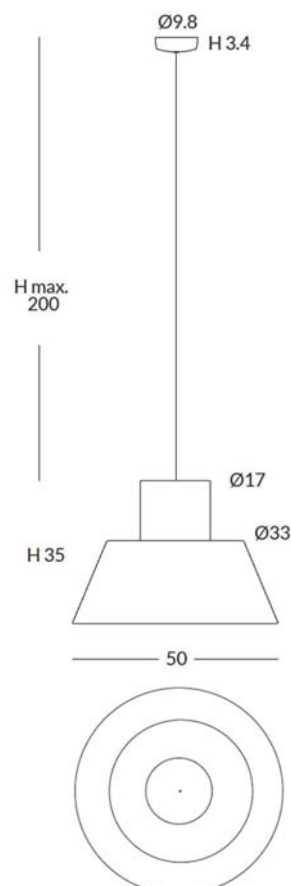

INSTALACIÓN / *INSTALLATION*
- E27 LED 1x15W Ø6cm 

- E27 LED 1x20W Ø12cm 

CUERDA: Ver carta de colores [Pág.368](#) / CORD: See color chart [Page 368](#)

* Archivos 3D y ficheros fotométricos disponibles en web / 3D and photometric files available on the web