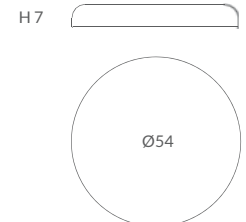

(**) Opción doble encendido / Double-switch option

REF.
24810/60

COLGANTE / SUSPENSION
IP20

MATERIAL
Metal y acrílico / Metal & acrylic

ACABADO / FINISH
Negro mate / Matt black
Blanco / White
Blanco-beige-marsala / White-beige-marsala
Blanco-beige-oliva / White-beige-green