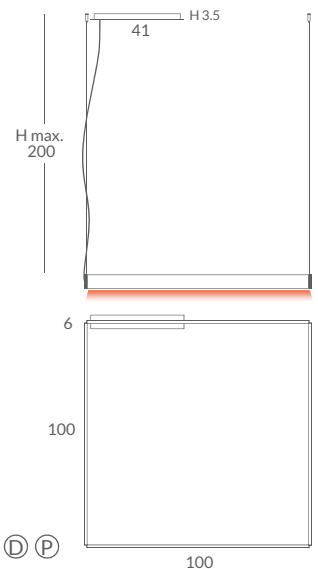

REF.
24840/100

COLGANTE / SUSPENSION
IP20

MATERIAL
Aluminio, madera y acrílico
satinado /
Aluminium, wood & satin acrylic

ACABADO / FINISH
Blanco mate / Matt white
Negro mate / Matt black
Roble natural-plata /
Natural oak - silver
Nogal natural - plata /
Natural walnut - silver

Florón blanco mate /
Matt white canopy

INSTALACIÓN / INSTALLATION (V) (D) (P)
- PCB-LED 75W 500mA
Cálida / Warm 3000K 5579lm
Neutra / Neutral 4000K 5836lm
CRI 80