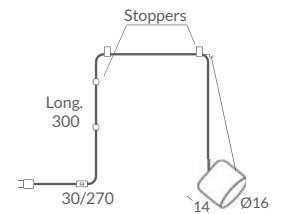

REF.
26850/1T

COLGANTE / SUSPENSION
IP20

MATERIAL
Metal y acrílico / Metal & acrylic

ACABADO / FINISH
Negro mate / Matt black
Blanco / White

INSTALACIÓN / INSTALLATION

- GU10 LED 1x8W Ø5cm
- GU10 LED 1x14W Ø11.1cm L:7.5cm

REF.
26851/1

COLGANTE / SUSPENSION
IP20

MATERIAL
Metal y acrílico / Metal & acrylic

ACABADO / FINISH
Negro mate / Matt black
Blanco / White

INSTALACIÓN / INSTALLATION

- GU10 LED 1x8W Ø5cm
- GU10 LED 1x14W Ø11.1cm L:7.5cm

Incluye 4 stoppers / 4 stoppers included

REF.
26850/2T
26850/3T
26850/4T
26850/5T
26850/6T

COLGANTE / SUSPENSION
De 2 a 6 con salida inferior /
From 2 to 6 with cable inferior exit
IP20

Disponible con salida lateral /
with cable side exit available

MATERIAL
Metal y acrílico / Metal & acrylic

ACABADO / FINISH
Negro mate / Matt black
Blanco / White

INSTALACIÓN / INSTALLATION

- GU10 LED 2-6x8W Ø5cm
- GU10 LED 2-6x14W Ø11.1cm L:7.5cm

26850/6T

REF.
26852

COLGANTE CARRIL /
TRACK SUSPENSION
IP20

MATERIAL
Metal y acrílico / Metal & acrylic

ACABADO / FINISH
Negro mate / Matt black
Blanco / White

INSTALACIÓN / INSTALLATION

- GU10 LED 1x8W Ø5cm
- GU10 LED 1x14W Ø11.1cm L:7.5cm