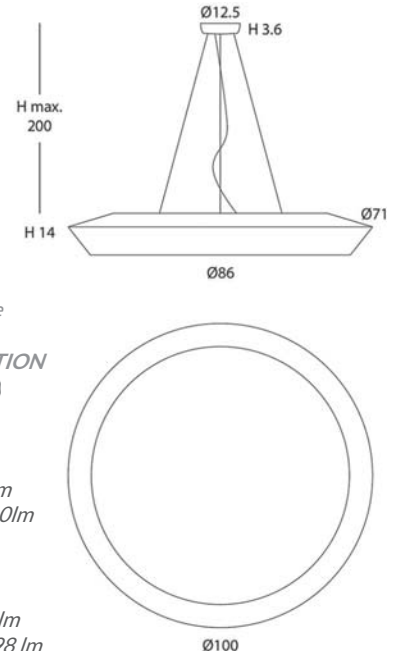

REF.
27812/100

COLGANTE / *SUSPENSION*
IP20

MATERIAL
Metal y tela elástica /
Metal & stretching fabric

ACABADO / *FINISH*
Blanco óptico / *Optical white*

INSTALACIÓN / *INSTALLATION*
- E27 LED 5x15W Ø6cm

- PCB-LED 40W 700mA
CRI>80
Cálida / *Warm 3000K 2400lm*
Neutra / *Neutral 4000K 2510lm*

-PCB-LED 70W 500mA
CRI>90
Cálida / *Warm 3000K 4492lm*
Neutra / *Neutral 4000K 4698 lm*

-PCB-LED 72W 300mA
Regulable en temp./ brillo
Dimmable kelvins/ power
3000K - 6000K max. 3911lm