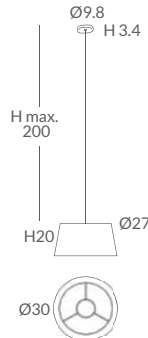

REF.
24800/30

COLGANTE / SUSPENSION
IP20

MATERIAL
Metal y cuerda / Metal and cord

ACABADO / FINISH
Florón cromo, negro mate, blanco mate o níquel satinado /
Canopy chrome, matt black, matt white or satin nickel
Cuerda: ver colores estándar /
Cord: see standard colors

INSTALACIÓN / INSTALLATION
- E27 LED 1x15W Ø6cm

REF.
24800/60

COLGANTE / SUSPENSION
IP20

MATERIAL
Metal, metacrilato y cuerda /
Metal, PMMA and cord

ACABADO / FINISH
Florón cromo, negro mate, blanco mate o níquel satinado /
Canopy chrome, matt black, matt white or satin nickel
Difusor blanco hielo / white frosted diffuser
Cuerda: ver colores estándar /
Cord: see standard colors

INSTALACIÓN / INSTALLATION
- E27 LED 3x15W Ø6cm