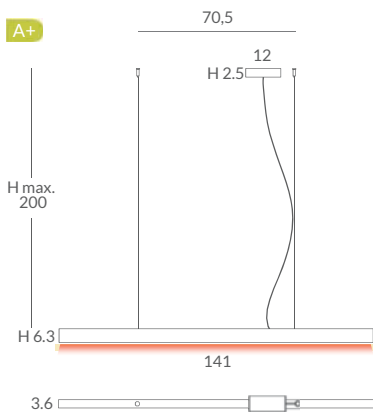

INSTALACIÓN / *INSTALLATION*
- PCB-LED 22W 700mA
Cálida / *Warm* 3000K 2073Lm
Neutra / *Neutral* 4000K 2205Lm
CRI>85

A+

MÚLTIPLES COMBINACIONES / *MULTIPLE COMBINATIONS*
Uniones a 90° / *Joint at 90°*

REF.
27841/112S