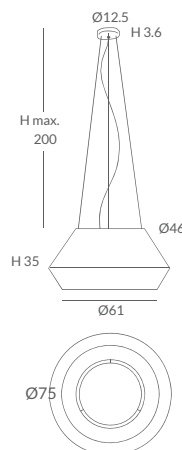

REF.
22911/30

APLIQUE / *WALL BRACKET*
IP20

MATERIAL
Metal y cuerda / *Metal and cord*

ACABADO / *FINISH*
Base Blanco mate o Negro mate / *Base in matt white or matt black*
Cuerda: ver colores estándar /
Cord: see standard colors

INSTALACIÓN / *INSTALLATION*
- E27 LED 1x15W Ø6cm

OPCIÓN: Cuerda ECO / *OPTION: Cord ECO*

Consultar disponibilidad de pantallas ECO / *Check available ECO-lampshades*

CUERDA: Ver carta de colores Pág. 368 / *CORD: See color chart Page 368* - OPCIÓN: Cuerda ECO / *OPTION: Cord ECO*

* Archivos 3D y ficheros fotométricos disponibles en web / *3D and photometric files available on the web*