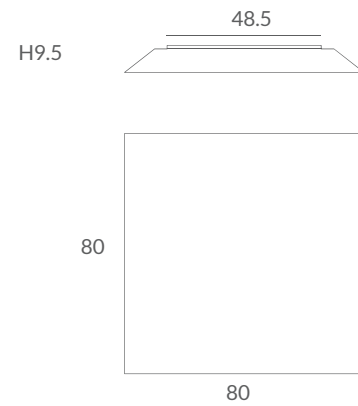

REF.
20012/80

PLAFÓN / SURFACE LIGHT
IP20

MATERIAL
Metal y tela elástica /
Metal & stretching fabric

ACABADO / FINISH
Blanco óptico / Optical white

INSTALACIÓN / INSTALLATION
- PCB-LED 40W 700mA
CRI>80
Cálida / Warm 3000K 2400lm
Neutra / Neutral 4000K 2510lm

-PCB-LED 55W 500mA
CRI>90
Cálida / Warm 3000K 3115lm
Neutra / Neutral 4000K 3258lm