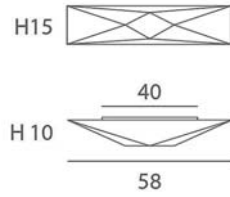

REF.
20007/00

APLIQUE / WALL BRACKET
IP20

MATERIAL
Metal y tela elástica /
Metal & stretching fabric

ACABADO / FINISH
Blanco óptico / Optical White

INSTALACIÓN / INSTALLATION
- E27 LED 2x15W Ø6cm