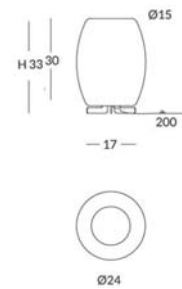

REF. 29031 REF. OD29031

SOBREMESA/ TABLE LAMP
IP20 (ref.29031) o IP64(ref.OD29031)

MATERIAL
Metal y cuerda /
Metal and cord

ACABADO / FINISH
Soporte: Blanco, Negro/
Base: White, Black
Estructura: Blanca, Negra (según color cuerda)/
Structure: White, black (depend cord colors)
Cuerda: ver colores estándar/
Cord: see standard colors

INSTALACIÓN / INSTALLATION
- E27 LED 1x15W Ø6cm

REF. 29032 REF. OD29032

PIE DE SALÓN/ FLOOR LAMP
IP20 (ref.29032) o IP64 (ref.OD29032)

MATERIAL
Metal, madera de iroco y cuerda /
Metal, irocco wood and cord

ACABADO / FINISH
Soporte: madera natural/
Base: natural wood
Estructura: Blanca, Negra (según color cuerda)/
Structure: White, black (depend cord colors)
Cuerda: ver colores estándar/
Cord: see standard colors

INSTALACIÓN / INSTALLATION
- E27 LED 1x15W Ø6cm

- E27 LED 1x20W Ø12cm