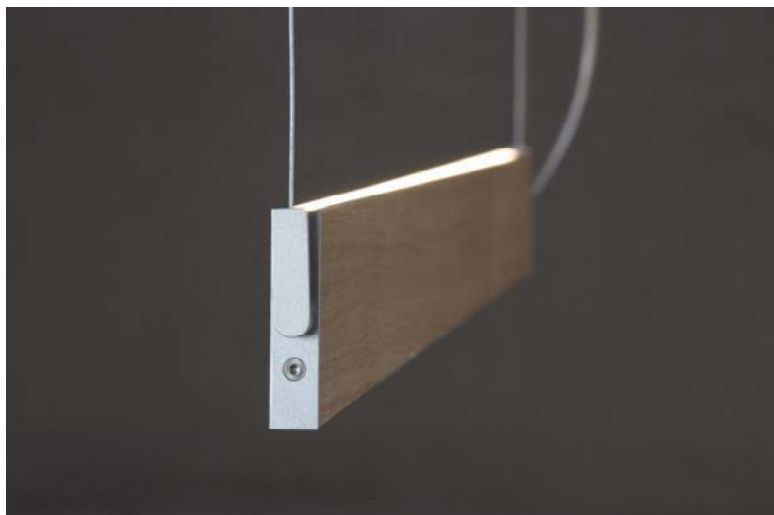

Light axes in different configurations designed with the same aluminium profile: poles with adjustable support on the ceiling, triangular shapes, variable length lines, curved and straight designs. Easy orientation and height adjustment.

(V) dim 1-10V (D) dim DALI (P) dim PUSH (LC) dim L,C

* Archivos 3D y ficheros fotométricos disponibles en web / *3D and photometric files available on the web*

MANOLO

Líneas rectas de luz. Un diseño versátil, que en los modelos colgantes se integran fácilmente en el espacio, generando un efecto flotante al estar suspendido por cable de acero que le dota de una estética original y sugerente. Su perfil de aluminio con difusor acrílico puede ser blanco, negro mate o recubierto de madera de roble natural o nogal. Los colgantes pueden ser lineales que permiten una rotación de 350°, o en disposiciones cuadradas o rectangulares. También disponible como aplique con difusor de luz a ambos lados, para los que opten por las disposiciones horizontales o verticales en pared. En todas sus variantes, el diseño es minimalista lo que permite su integración en ambientes eclécticos y expanden la claridad con sutileza.

Design that combines decorative & architectural inspiration in same fixture. You choose to feel either the warmth of wood, or the modern matt finish in white or black. Slimmest aluminium profile with acrylic diffuser and LED PCB technology. The lineal suspension models have a 350° rotating profile with bare hands, no toolings. Also available suspensions with esquared or rectangular shape, and wall surface solutions with 2 illuminated sides for vertical or horizontal installation.