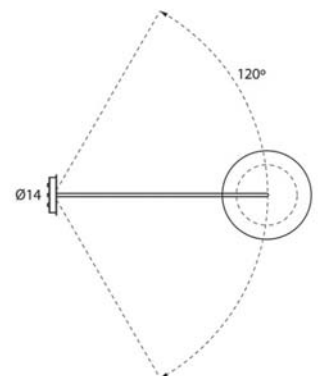

INSTALACIÓN/ INSTALLATION

E27 LED 1x15W Ø6cm