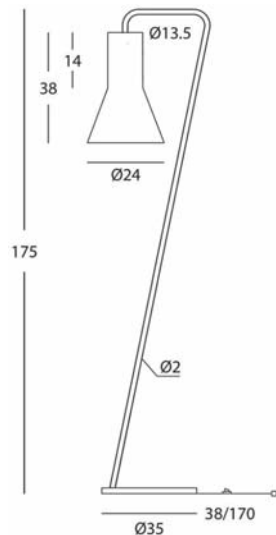

REF.
26070

PIE DE SALÓN / FLOOR LAMP
IP20

MATERIAL
Metal y cuerda / Metal and cord

ACABADO / FINISH
Blanco texturado / Granulated white
Cuerda: ver colores estándar /
Cord: see standard colors

INSTALACIÓN / INSTALLATION
- E27 LED 1x15W Ø6cm

REF.
26870/24

COLGANTE / SUSPENSION
IP20

MATERIAL
Metal y cuerda / Metal and cord

ACABADO / FINISH
Florón blanco mate, negro mate, cromo o
níquel satinado / Canopy matt White,
matt black, chrome or satin nickel
Cuerda: ver colores estándar /
Cord: see standard colors

INSTALACIÓN / INSTALLATION
- E27 LED 1x15W Ø6cm