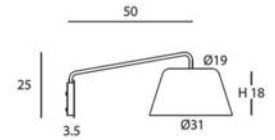

INSTALACIÓN/ INSTALLATION

E27 LED 1x15W Ø6cm