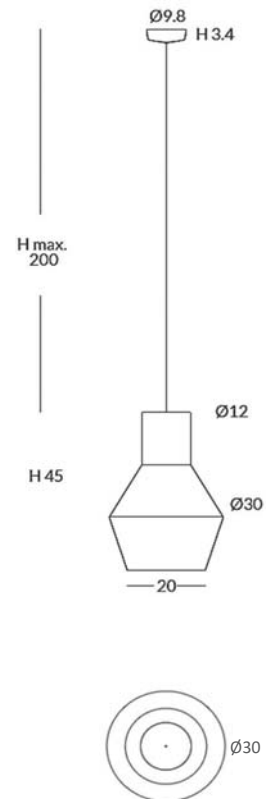

REF.
29840/30

COLGANTE / *SUSPENSION*
IP20

MATERIAL
Metal y cuerda /
Metal and cord

ACABADO / *FINISH*
Florón blanco mate, negro mate, cromo o níquel satinado/
Canopy matt white, matt black, chrome or satin nickel
Estructura: negra (excepto para cuerda blanca)/
Structure: black (except for white cord)
Cuerda: ver colores estándar/
Cord: see standard colors

INSTALACIÓN / *INSTALLATION*
- E27 LED 1x15W Ø6cm

REF.
29840/50

COLGANTE / *SUSPENSION*
IP20

MATERIAL
Metal y cuerda /
Metal and cord

ACABADO / *FINISH*
Florón blanco mate, negro mate, cromo o níquel satinado/
Canopy matt white, matt black, chrome or satin nickel
Estructura: negra (excepto para cuerda blanca)/
Structure: black (except for white cord)
Cuerda: ver colores estándar/
Cord: see standard colors

INSTALACIÓN / *INSTALLATION*
- E27 LED 1x15W Ø6cm

- E27 LED 1x20W Ø12cm