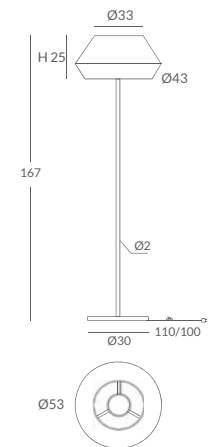

REF.
22001

SOBREMESA / TABLE LAMP
IP20

MATERIAL

Metal y cuerda / *Metal and cord*

ACABADO / FINISH

Blanco texturado / *Granulated White*
Cuerda: ver colores estándar /
Cord: see standard colors

INSTALACIÓN / INSTALLATION

- E27 LED 1x15W Ø6cm

REF.
22003

SOBREMESA / TABLE LAMP
IP20

MATERIAL

Metal y cuerda (ECO) /
Metal and cord (ECO)

ACABADO / FINISH

Blanco texturado / *Granulated White*
Cuerda: ver colores estándar /
Cord: see standard colors

INSTALACIÓN / INSTALLATION

- E27 LED 1x15W Ø6cm

REF.
22002

PIE DE SALÓN / FLOOR LAMP
IP20

MATERIAL

Metal y cuerda / *Metal and cord*

ACABADO / FINISH

Blanco texturado / *Granulated white*
Cuerda: ver colores estándar /
Cord: see standard colors

INSTALACIÓN / INSTALLATION

- E27 LED 1x15W Ø6cm

- E27 LED 1x20W

REF.
22004

PIE DE SALÓN / FLOOR LAMP
IP20

MATERIAL

Metal y cuerda (ECO) /
Metal and cord (ECO)

ACABADO / FINISH

Blanco texturado / *Granulated white*
Cuerda: ver colores estándar /
Cord: see standard colors

INSTALACIÓN / INSTALLATION

- E27 LED 1x15W Ø6cm

- E27 LED 1x20W