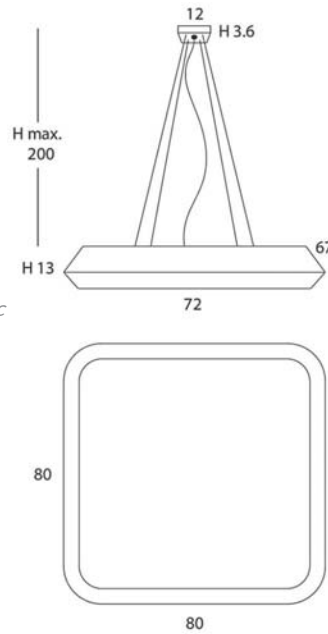

REF.
27811/80

COLGANTE / *SUSPENSION*
IP20

MATERIAL
Metal y tela elástica /
Metal & stretching fabric

ACABADO / *FINISH*
Base blanco mate / *Matt white canopy*
Tela blanco óptico / *Optical white fabric*

INSTALACIÓN / *INSTALLATION*
- E27 LED 4x15W Ø6cm

- PCB-LED 40W 700mA
CRI>80
Cálida / *Warm 3000K 2400lm*
Neutra / *Neutral 4000K 2510lm*

-PCB-LED 70W 500mA
CRI>90
Cálida / *Warm 3000K 4492lm*
Neutra / *Neutral 4000K 4698lm*

-PCB-LED 72W 300mA
Regulable en temp./ brillo
Dimmable kelvins/ power
3000K - 6000K max. 3911lm