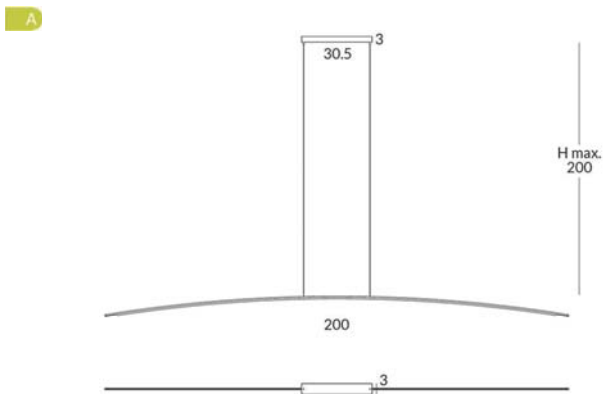

RITA ARC (2 m)

REF.
29821/200

SUSPENSIÓN / *SUSPENSION*
IP20

MATERIAL
Aluminio y policarbonato /
Aluminium & polycarbonate

ACABADO / *FINISH*
Negro mate / *Matt black*
Florón blanco mate o negro mate /
Canopy matt white or matt black

INSTALACIÓN / *INSTALLATION*
- LED strip 24V 19W
CRI>90 (V) (D) (P) (LC)
Cálida / *Warm* 3000K 1163lm
Neutra / *Neutral* 4000K 1260lm