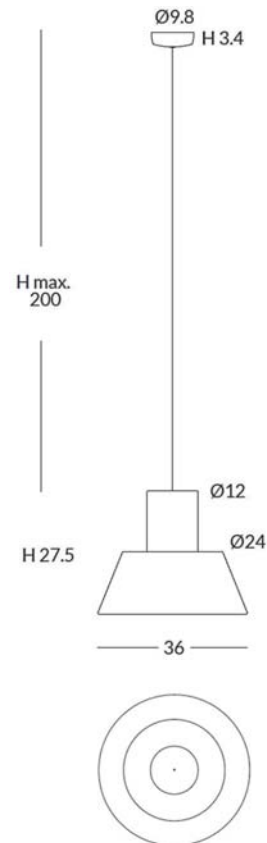

REF.
29850/36

COLGANTE / *SUSPENSION*
IP20

MATERIAL
Metal y cuerda /
Metal and cord

ACABADO / *FINISH*
Florón blanco mate, negro mate, cromo o níquel satinado/
Canopy matt white, matt black, chrome or satin nickel
Estructura: negra (excepto para cuerda blanca)/
Structure: black (except for white cord)
Cuerda: ver colores estándar/
Cord: see standard colors

INSTALACIÓN / *INSTALLATION*
- E27 LED 1x15W Ø6cm

REF.
29850/50

COLGANTE / *SUSPENSION*
IP20

MATERIAL
Metal y cuerda /
Metal and cord

ACABADO / *FINISH*
Florón blanco mate, negro mate, cromo o níquel satinado/
Canopy matt white, matt black, chrome or satin nickel
Estructura: negra (excepto para cuerda blanca)/
Structure: black (except for white cord)
Cuerda: ver colores estándar/
Cord: see standard colors

INSTALACIÓN / *INSTALLATION*
- E27 LED 1x15W Ø6cm

- E27 LED 1x20W Ø12cm