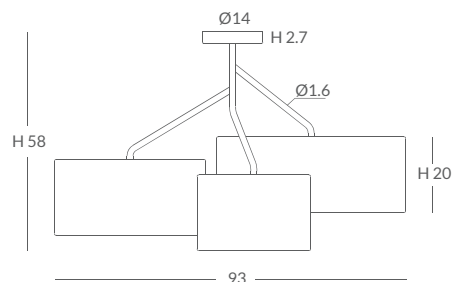

REF.
27800/95

SEMITECHO /
SEMI FLUSH CEILING LIGHT
IP20

MATERIAL
Metal y cuerda / Metal & cord

ACABADO / FINISH
Estructura blanco o negro mate /
White or matt black frame
Cuerda: ver colores estándar /
Cord: see standard colors

INSTALACIÓN / INSTALLATION
- E27 LED 3x15W Ø6cm

REF.
27800/95M

SEMITECHO /
SEMI FLUSH CEILING LIGHT
IP20

MATERIAL
Metal y cuerda / Metal & cord

ACABADO / FINISH
Estructura blanco o negro mate /
White or matt black frame
Cuerda: ver colores estándar /
Cord: see standard colors

INSTALACIÓN / INSTALLATION
- E27 LED 3x15W Ø6cm