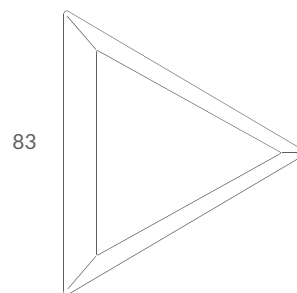

 dim 1-10V

 dim DALI

* Archivos 3D y ficheros fotométricos disponibles en web / 3D and photometric files available on the web

CLEO

Con su pantalla de lino se asemeja a un lienzo tensado, de líneas rectas y simples con profundidad piramidal. Su sencillez favorece el confort visual.