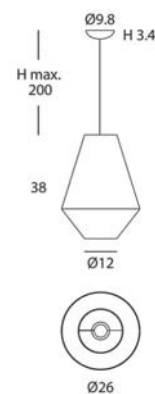

REF.
26060

PIE DE SALÓN / FLOOR LAMP
IP20

MATERIAL
Metal y cuerda / Metal and cord

ACABADO / FINISH
Blanco texturado / Granulated White
Cuerda: ver colores estándar /
Cord: see standard colors

INSTALACIÓN / INSTALLATION
- E27 LED 1x15W Ø6cm

REF.
26960

APLIQUE/ WALL BRACKET
IP20

MATERIAL
Metal y cuerda / Metal & cord

ACABADO/ FINISH
Estructura: blanca / Frame: white
Cuerda ver carta de colores / Cord (see cord color chart)

INSTALACIÓN / INSTALLATION
- E27 LED 1x15W Ø6cm

REF.
26061

SOBREMESA / TABLE LAMP
IP20

MATERIAL
Metal y cuerda / Metal and cord

ACABADO / FINISH
Blanco texturado / Granulated white
Cuerda: ver colores estándar /
Cord: see standard colors

INSTALACIÓN / INSTALLATION
- E27 LED 1x15W Ø6cm

REF.
26860/26

COLGANTE / SUSPENSION
IP20

MATERIAL
Metal y cuerda / Metal and cord

ACABADO / FINISH
Florón blanco mate o níquel satinado /
Canopy matt white or satin nickel
Cuerda: ver colores estándar /
Cord: see standard colors

INSTALACIÓN / INSTALLATION
- E27 LED 1x15W Ø6cm

REF.
26062

PIE DE SALÓN / FLOOR LAMP
IP20

MATERIAL
Metal y cuerda / Metal and cord

ACABADO / FINISH
Blanco texturado / Granulated white
Cuerda: ver colores estándar /
Cord: see standard colors

INSTALACIÓN / INSTALLATION
- E27 LED 1x15W Ø6cm

- E27 LED 1x20W

REF.
26860/35

COLGANTE / SUSPENSION
IP20

MATERIAL
Metal y cuerda / Metal and cord

ACABADO / FINISH
Florón blanco mate o níquel satinado /
Canopy matt white or satin nickel
Cuerda: ver colores estándar /
Cord: see standard colors

INSTALACIÓN / INSTALLATION
- E27 LED 1x15W Ø6cm

REF.
26860/50

COLGANTE / SUSPENSION
IP20

MATERIAL
Metal y cuerda / Metal and cord

ACABADO / FINISH
Florón blanco mate o níquel satinado /
Canopy matt white or satin nickel
Cuerda: ver colores estándar /
Cord: see standard colors

INSTALACIÓN / INSTALLATION
- E27 LED 1x15W Ø6cm