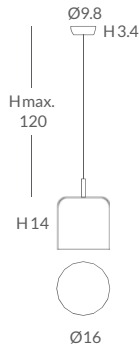

REF.
25800/16

COLGANTE / *SUSPENSION*
IP20

MATERIAL
Metal y acrílico / *Metal & acrylic*

ACABADO / *FINISH*
Negro mate / *Matt black*
Blanco / *White*
Beige
Marsala
Oliva / *Olive*
Cobre satinado / *Satin copper*

INSTALACIÓN / *INSTALLATION*
- E27 LED 1x6W Ø5cm

REF.
27001

SOBREMESA / *TABLELAMP*
IP20

MATERIAL
Metal y acrílico / *Metal & acrylic*

ACABADO / *FINISH*
Pantalla y soporte negro mate / *Matt black lampshade & base*
Pantalla blanca y soporte blanco texturado / *White lampshade & granulated white base*

INSTALACIÓN / *INSTALLATION*
- E27 LED 1x6W Ø5cm