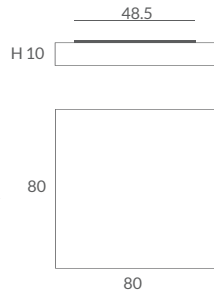

REF.
22010/80

PLAFÓN / SURFACE LIGHT
IP20

MATERIAL
Metal y tela elástica / Metal & stretching fabric

ACABADO / FINISH
Blanco óptico / Optical white

INSTALACIÓN / INSTALLATION
- PCB-LED 40w 700mA (V) (D) (P) (C)
CRI>80
Cálida / Warm 3000K 2400lm
Neutra / Neutral 4000K 2510lm

- PCB-LED 70w 500mA (V) (D) (P)
CRI>90
Cálida / Warm 3000K 4492lm
Neutra / Neutral 4000K 4698lm

REF.
80010/80

COLGANTE / SUSPENSION
IP20

MATERIAL
Metal y tela elástica / Metal & stretching fabric

ACABADO / FINISH
Base blanco mate / Matt white canopy
Tela Blanco óptico / Optical white fabric

INSTALACIÓN / INSTALLATION
- E27 LED 4x15W Ø6cm (L)

- PCB-LED 40w 700mA (C)
CRI>80
Cálida / Warm 3000K 2400lm
Neutra / Neutral 4000K 2510lm

- PCB-LED 70w 500mA
CRI>90
Cálida / Warm 3000K 4492lm
Neutra / Neutral 4000K 4698lm

- PCB-LED 72w 300mA (R)
Regulable en temp./ brillo
Dimmable temp./ brightness
3000K - 6000K max. 3911lm