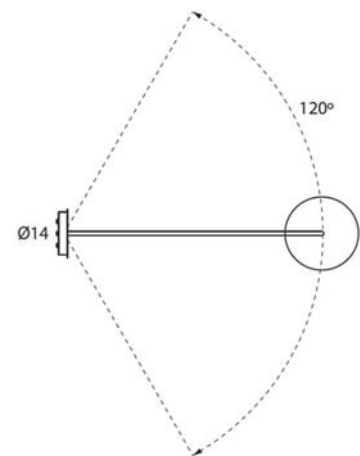

REF.
POT 25916/80

APLIQUE/ WALL BRACKET
IP20

MATERIAL
Pantalla de metal y difusor acrílico/
Metal bowl & acrylic diffuser

ACABADO/ FINISH
Base y brazo: blanco o negro mate/
Wall base and arm: white or matt black
Pantallas: negro mate, blanco, beige, marsala,
oliva y cobre/
*Lampshades: matt black, white, beige,
marsala, olive and satin copper*

INSTALACIÓN/ INSTALLATION
1x E27 LED 1x6W Ø5cm