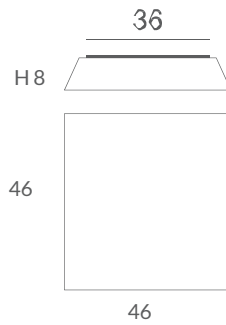

REF.
19003/46

PLAFÓN / SURFACE LIGHT
IP20

MATERIAL
Metal y pantalla lino /
Metal & line lampshade

ACABADO / FINISH
Crema / Cream

INSTALACIÓN / INSTALLATION
- E27 LED 4x15W Ø6cm

- PCB-LED 40W 700mA
CRI>80
Cálida / Warm 3000K 2400lm
Neutra / Neutral 4000K 2510lm

-PCB-LED 55W 500mA
CRI>90
Cálida / Warm 3000K 3115lm
Neutra / Neutral 4000K 3258lm