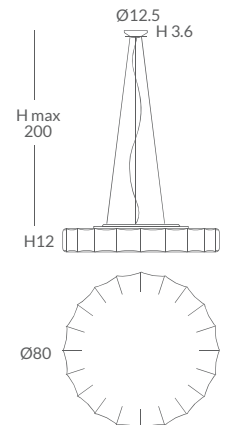

REF.
23030/80

COLGANTE / SUSPENSION
IP20

MATERIAL
Metal y tela elástica /
Metal & stretching fabric

ACABADO / FINISH
Florón blanco mate o níquel sat. /
Matt white or satin nickel canopy
Telas: Blanco óptico /
Fabrics: Optical white

INSTALACIÓN / INSTALLATION
- E27 LED 3x15W Ø6cm

- PCB-LED 20W 700mA
CRI>80
Cálida / Warm 3000K 1180lm
Neutra / Neutral 4000K 1235lm