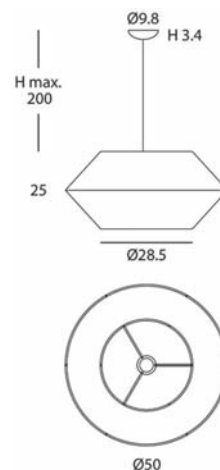

INSTALACIÓN / INSTALLATION
- E27 LED 1x15W Ø6cm

- E27 LED 1x20W

CUERDA: Ver carta de colores Pág. 368 / CORD: See color chart Page 368

* Archivos 3D y ficheros fotométricos disponibles en web / 3D and photometric files available on the web