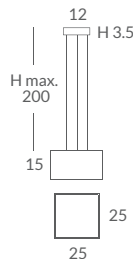

REF.
26807/25

COLGANTE / SUSPENSION
IP20

MATERIAL
Metal, tablero marino y metacrilato/
Metal, marine board plywood and PMMA

ACABADO / FINISH
Florón blanco mate / *Matt white canopy*
Roble / oak
Difusor blanco óptico / *Optical white diffuser*

INSTALACIÓN / INSTALLATION
- E27 LED 2x15W Ø6cm

- E27 LED 2x11W L:17cm

- COB-LED 15W AC.220V
CRI≥80
Cálida / *Warm 3000K 627lm*
Neutra / *Neutral 4000K 663lm*