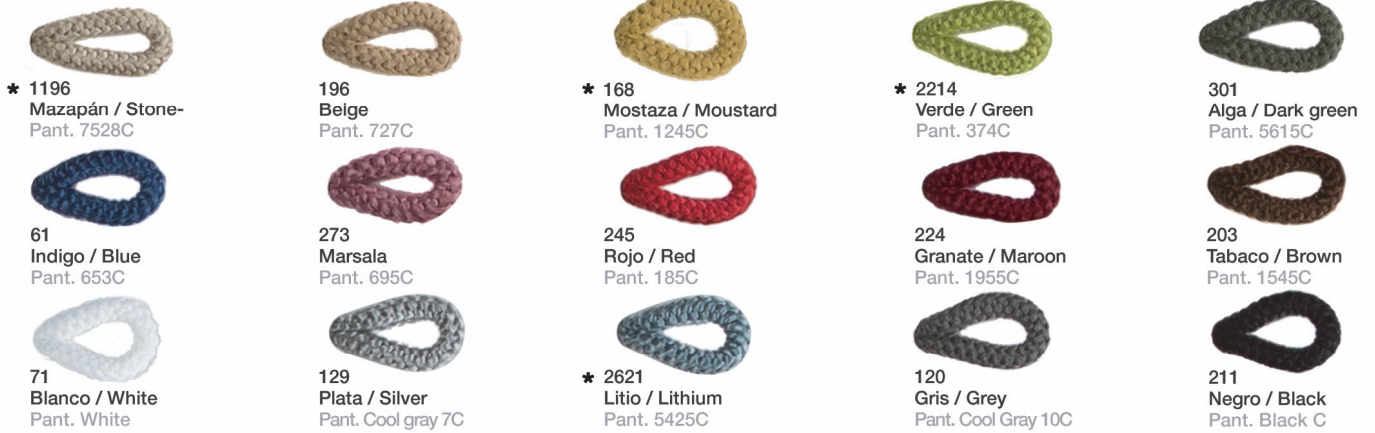

CUERDAS / CORDS

CARTA DE COLORES / COLOR CHART

Colores estándar / Standard colours

*(Con tratamiento UV para exterior) (With UV outdoor treatment)

Colores disponibles / Available colours

El color de Pantone es orientativo / Pantone color is illustrative.