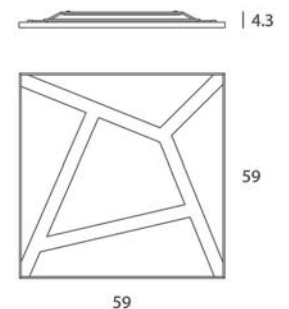

* Fácil rotación manual de los módulos / *Easy manual rotation of the panel*

(V) dim 1-10V (D) dim DALI (P) dim PUSH (LC) dim L,C

* Archivos 3D y ficheros fotométricos disponibles en web / *3D and photometric files available on the web*