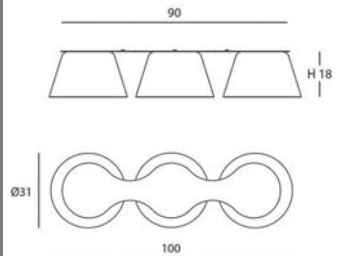

REF.
28280/100
PLAFÓN/ SURFACE LIGHT
IP20

MATERIAL
Pantalla de metal y difusor acrílico/
Metal bowl & acrylic diffuser

ACABADO/ FINISH
Florón o base: blanco o negro mate/
Canopy or base: white or matt black
Pantallas: negro mate, blanco, beige,
marsala y oliva/
Lampshades: matt black, white,
beige, marsala and olive

INSTALACIÓN/ INSTALLATION
E27 LED 3x15W Ø6cm