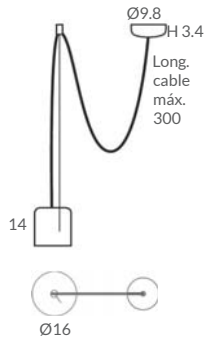

REF.
26850/1T

COLGANTE / SUSPENSION
IP20

MATERIAL
Metal y acrílico / Metal & acrylic

ACABADO / FINISH
Negro mate / Matt black
Blanco / White

INSTALACIÓN / INSTALLATION

- GU10 LED 1x8W Ø5cm
- GU10 LED 1x14W Ø11.1cm L:7.5cm

REF.
26851/1

COLGANTE / SUSPENSION
IP20

MATERIAL
Metal y acrílico / Metal & acrylic

ACABADO / FINISH
Negro mate / Matt black
Blanco / White

INSTALACIÓN / INSTALLATION

- GU10 LED 1x8W Ø5cm
- GU10 LED 1x14W Ø11.1cm L:7.5cm

Incluye 4 stoppers / 4 stoppers included