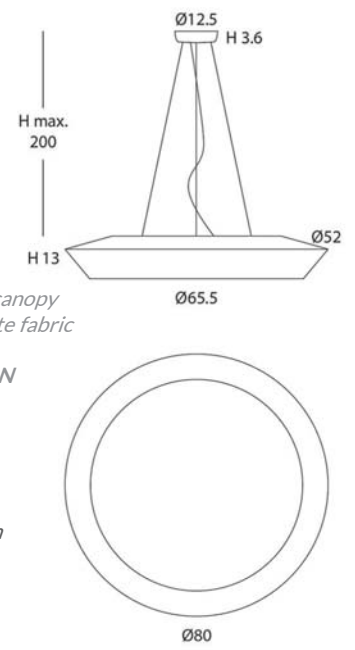

REF.
27812/80

COLGANTE / *SUSPENSION*
IP20

MATERIAL
Metal y tela elástica /
Metal & stretching fabric

ACABADO / *FINISH*
Base blanco mate / *Matt white canopy*
Tela blanco óptico / *Optical white fabric*

INSTALACIÓN / *INSTALLATION*
- E27 LED 4x15W Ø6cm

- PCB-LED 40W 700mA
CRI>80
Cálida / *Warm 3000K 2400lm*
Neutra / *Neutral 4000K 2510lm*

-PCB-LED 55W 500mA
CRI>90
Cálida / *Warm 3000K 3115lm*
Neutra / *Neutral 4000K 3258lm*