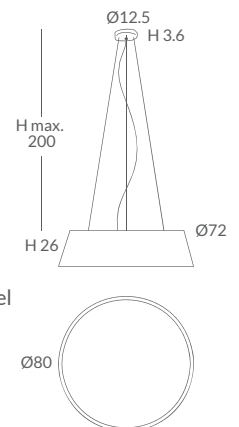

Consultar disponibilidad de pantallas ECO / Check available ECO-lampshades

CUERDA: Ver carta de colores Pág.368 / CORD: See color chart Page 368

* Archivos 3D y ficheros fotométricos disponibles en web / 3D and photometric files available on the web