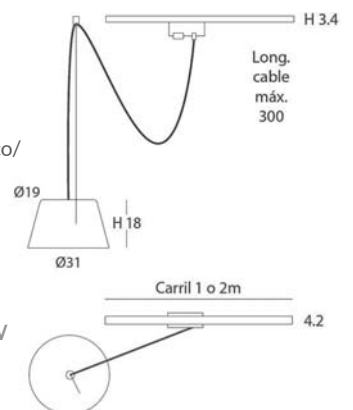

REF.
28082

COLGANTE CARRIL/
TRACK SUSPENSION
IP20

MATERIAL
Pantalla de metal y difusor acrílico/
Metal bowl & acrylic diffuser

ACABADO/ *FINISH*
Negro mate o blanco/
Matt black or white

INSTALACIÓN/ *INSTALLATION*
E27 LED 1x15W Ø6cm