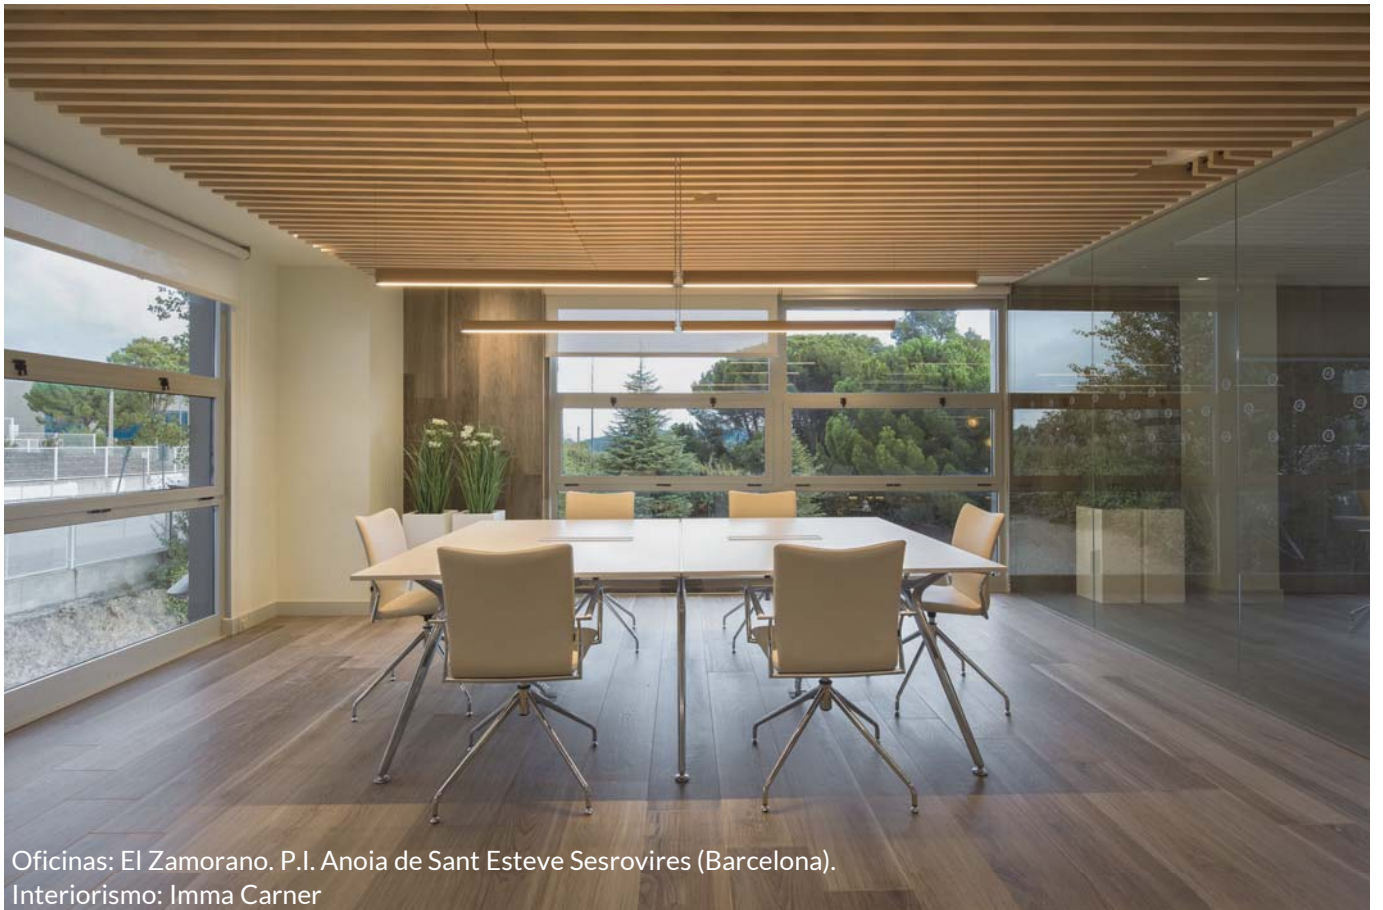

* Rotación manual /
Manual rotation

Blanco / *White*

Negro / *Black*

Roble / *Oak*

Nogal / *Walnut*

24840

Oficinas: El Zamorano. P.I. Anoia de Sant Esteve Sesrovires (Barcelona).
Interiorismo: Imma Carner

REF.
24840/50x100