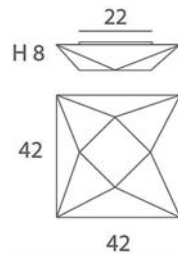

REF.
20007/42

PLAFÓN / SURFACE LIGHT
IP20

MATERIAL
Metal y tela elástica /
Metal & stretching fabric

ACABADO / FINISH
Blanco óptico / Optical White

INSTALACIÓN / INSTALLATION
- E27 LED 2x15W Ø6cm

- PCB-LED 20W 700mA
CRI >80
Cálida / Warm 3000K 1180lm
Neutra / Neutral 4000K 1235lm