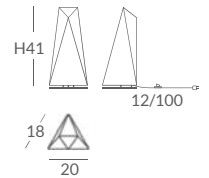

REF.
20016/R90

PLAFÓN-APLIQUE / *SURFACE LIGHT*
IP20

MATERIAL
Metal y tela elástica /
Metal & stretching fabric

ACABADO / *FINISH*
Blanco óptico / *Optical white*

INSTALACIÓN / *INSTALLATION*
- E27 LED 2x15W Ø6cm

- PCB-LED 20W 700mA
CRI>80
Cálida / *Warm 3000K 1180lm*
Neutra / *Neutral 4000K 1235lm*

REF.
23001

SOBREMESA / *TABLE LAMP*
IP20

MATERIAL
Metal y tela elástica /
Metal & stretching fabric

ACABADO / *FINISH*
Blanco óptico / *Optical white*

INSTALACIÓN / *INSTALLATION*
- E27 LED 1x15W Ø6cm

REF.
23000

PIE DE SALÓN / *FLOOR LAMP*
IP20

MATERIAL
Metal y tela elástica /
Metal & stretching fabric

ACABADO / *FINISH*
Blanco óptico / *Optical white*

INSTALACIÓN / *INSTALLATION*
- G5 1x35W T5

REF.
80015/80

COLGANTE / *SUSPENSION*
IP20

MATERIAL
Metal, tela elástica y metacrilato /
Metal, stretching fabric & PMMA

ACABADO / *FINISH*
Florón níquel satinado /
Satin nickel canopy
Tela blanco óptico /
Optical white fabric
Metacrilato opal (tapa superior) /
Opal PMMA (top cover)

INSTALACIÓN / *INSTALLATION*
- E27 LED 4x15W Ø6cm