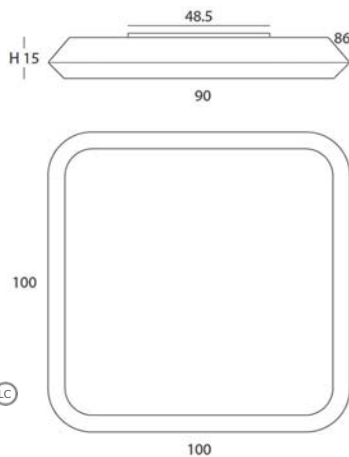

REF.
27011/100

PLAFÓN / SURFACE LIGHT
IP20

MATERIAL
Metal y tela elástica /
Metal & stretching fabric

ACABADO / FINISH
Blanco óptico / Optical white

INSTALACIÓN / INSTALLATION
- E27 LED 5x15W Ø6cm

- PCB-LED 40W 700mA (V) (D) (P) (LC)
CRI>80
Cálida / Warm 3000K 2400lm
Neutra / Neutral 4000K 2510lm

-PCB-LED 70W 500mA (V) (D) (P)
CRI>90
Cálida / Warm 3000K 4492lm
Neutra / Neutral 4000K 4698lm

-PCB-LED 72W 300mA (R)
Regulable en temp./ brillo
Dimmable kelvins/ power
3000K - 6000K max. 3911lm

REF.
27012/100

PLAFÓN / SURFACE LIGHT
IP20

MATERIAL
Metal y tela elástica /
Metal & stretching fabric

ACABADO / FINISH
Blanco óptico / Optical white

INSTALACIÓN / INSTALLATION
- E27 LED 5x15W Ø6cm

- PCB-LED 40W 700mA (V) (D) (P) (LC)
CRI>80
Cálida / Warm 3000K 2400lm
Neutra / Neutral 4000K 2510lm

-PCB-LED 70W 500mA (V) (D) (P)
CRI>90
Cálida / Warm 3000K 4492lm
Neutra / Neutral 4000K 4698lm

-PCB-LED 72W 300mA (R)
Regulable en temp./ brillo
Dimmable kelvins/ power
3000K - 6000K max. 3911lm