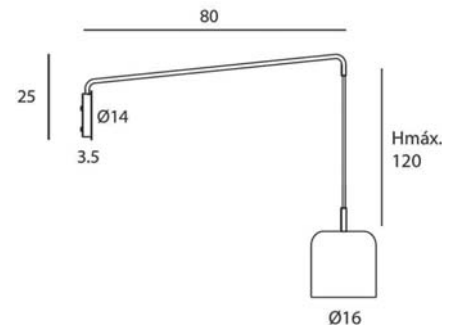

REF.
POT 25916/80

APLIQUE/ WALL BRACKET
IP20

MATERIAL
Pantalla de metal y difusor acrílico/
Metal bowl & acrylic diffuser

ACABADO/ FINISH
Base y brazo: blanco o negro mate/
Wall base and arm: white or matt black
Pantallas: negro mate, blanco, beige, marsala,
oliva y cobre/
*Lampshades: matt black, white, beige,
marsala, olive and satin copper*

INSTALACIÓN/ INSTALLATION
1x E27 LED 1x6W Ø5cm