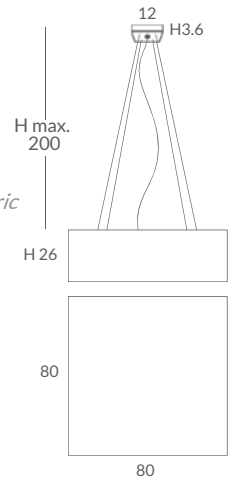

REF.
22010/60

PLAFÓN / SURFACE LIGHT
IP20

MATERIAL
Metal y tela elástica / Metal & stretching fabric

ACABADO / FINISH
Blanco óptico / Optical white

INSTALACIÓN / INSTALLATION
- PCB-LED 40w 700mA (V) (D) (P) (C)
CRI>80
Cálida / Warm 3000K 2400lm
Neutra / Neutral 4000K 2510lm

- PCB-LED 55w 500mA (D) (P)
CRI>90
Cálida / Warm 3000K 3115lm
Neutra / Neutral 4000K 3258lm

REF.
80010/60

COLGANTE / SUSPENSION
IP20

MATERIAL
Metal y tela elástica / Metal & stretching fabric

ACABADO / FINISH
Base blanco mate / Matt white canopy
Tela Blanco óptico / Optical white fabric

INSTALACIÓN / INSTALLATION
- E27 LED 4x15W Ø6cm (L)

- PCB-LED 40w 700mA (C)
CRI>80
Cálida / Warm 3000K 2400lm
Neutra / Neutral 4000K 2510lm

- PCB-LED 55w 500mA
CRI>90
Cálida / Warm 3000K 3115lm
Neutra / Neutral 4000K 3258lm

REF.
22010/80

PLAFÓN / SURFACE LIGHT
IP20

MATERIAL
Metal y tela elástica / Metal & stretching fabric

ACABADO / FINISH
Blanco óptico / Optical white

INSTALACIÓN / INSTALLATION
- PCB-LED 40w 700mA (V) (D) (P) (C)
CRI>80
Cálida / Warm 3000K 2400lm
Neutra / Neutral 4000K 2510lm

- PCB-LED 70w 500mA (V) (D) (P)
CRI>90
Cálida / Warm 3000K 4492lm
Neutra / Neutral 4000K 4698lm

REF.
80010/80

COLGANTE / SUSPENSION
IP20

MATERIAL
Metal y tela elástica / Metal & stretching fabric

ACABADO / FINISH
Base blanco mate / Matt white canopy
Tela Blanco óptico / Optical white fabric

INSTALACIÓN / INSTALLATION
- E27 LED 4x15W Ø6cm (L)

- PCB-LED 40w 700mA (C)
CRI>80
Cálida / Warm 3000K 2400lm
Neutra / Neutral 4000K 2510lm

- PCB-LED 70w 500mA
CRI>90
Cálida / Warm 3000K 4492lm
Neutra / Neutral 4000K 4698lm

- PCB-LED 72w 300mA (R)
Regulable en temp./ brillo
Dimmable temp./ brightness
3000K - 6000K max. 3911lm