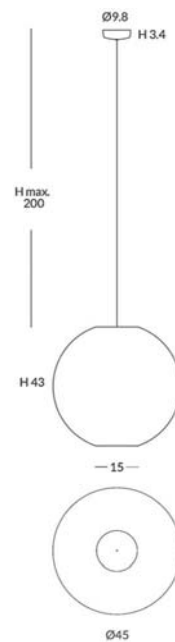

REF.
29860/60

COLGANTE / *SUSPENSION*
IP20

MATERIAL
Metal y cuerda /
Metal and cord

ACABADO / *FINISH*
Florón blanco mate, negro mate, cromo o níquel satinado/
Canopy matt white, matt black, chrome or satin nickel
Estructura: negra (excepto para cuerda blanca)/
Structure: black (except for white cord)
Cuerda: ver colores estándar/
Cord: see standard colors

INSTALACIÓN / *INSTALLATION*
- E27 LED 1x15W Ø6cm

- E27 LED 1x20W Ø12cm