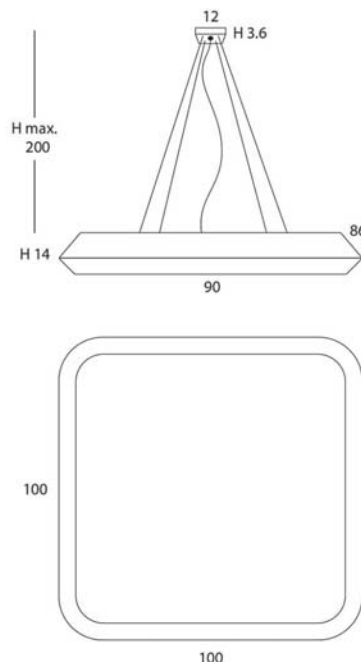

REF.
27811/100

COLGANTE / *SUSPENSION*
IP20

MATERIAL
Metal y tela elástica /
Metal & stretching fabric

ACABADO / *FINISH*
Blanco óptico / *Optical white*

INSTALACIÓN / *INSTALLATION*
- E27 LED 5x15W Ø6cm

- PCB-LED 40W 700mA
CRI>80
Cálida / *Warm 3000K 2400lm*
Neutra / *Neutral 4000K 2510lm*

-PCB-LED 70W 500mA
CRI>90
Cálida / *Warm 3000K 4492lm*
Neutra / *Neutral 4000K 4698 lm*

-PCB-LED 72W 300mA
Regulable en temp./ brillo
Dimmable kelvins/ power
3000K - 6000K max. 3911lm