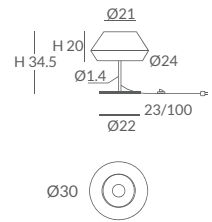

REF.
22001

SOBREMESA / TABLE LAMP
IP20

MATERIAL

Metal y cuerda / *Metal and cord*

ACABADO / FINISH

Blanco texturado / *Granulated White*
Cuerda: ver colores estándar /
Cord: see standard colors

INSTALACIÓN / INSTALLATION

- E27 LED 1x15W Ø6cm

REF.
22003

SOBREMESA / TABLE LAMP
IP20

MATERIAL

Metal y cuerda (ECO) /
Metal and cord (ECO)

ACABADO / FINISH

Blanco texturado / *Granulated White*
Cuerda: ver colores estándar /
Cord: see standard colors

INSTALACIÓN / INSTALLATION

- E27 LED 1x15W Ø6cm

REF.
22002

PIE DE SALÓN / FLOOR LAMP
IP20

MATERIAL

Metal y cuerda / *Metal and cord*

ACABADO / FINISH

Blanco texturado / *Granulated white*
Cuerda: ver colores estándar /
Cord: see standard colors

INSTALACIÓN / INSTALLATION

- E27 LED 1x15W Ø6cm

- E27 LED 1x20W

REF.
22004

PIE DE SALÓN / FLOOR LAMP
IP20

MATERIAL

Metal y cuerda (ECO) /
Metal and cord (ECO)

ACABADO / FINISH

Blanco texturado / *Granulated white*
Cuerda: ver colores estándar /
Cord: see standard colors

INSTALACIÓN / INSTALLATION

- E27 LED 1x15W Ø6cm

- E27 LED 1x20W