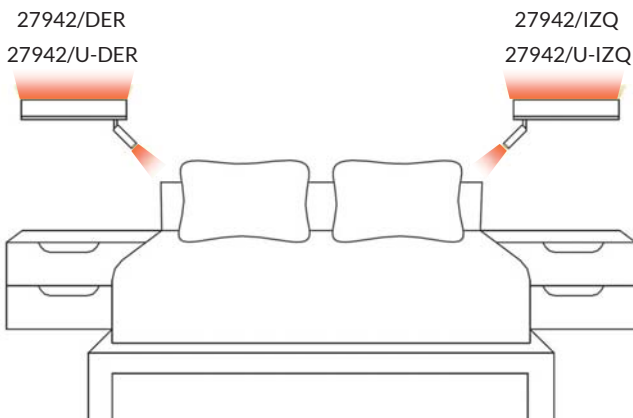

27942/U-DER