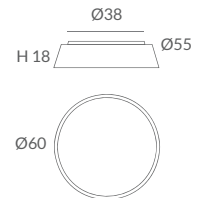

REF.
24000/80

PLAFÓN / CEILING LIGHT
IP20

MATERIAL
Metal, metacrilato y cuerda /
Metal, PMMA and cord

ACABADO / FINISH
Difusor blanco hielo / white frosted diffuser
Cuerda: ver colores estándar /
Cord: see standard colors

INSTALACIÓN / INSTALLATION
- E27 LED 4x15W Ø6cm

- PCB-LED 40W 700mA
Cálida / Warm 3000K 2400lm
Neutra / Neutral 4000K 2510lm
CRI>80