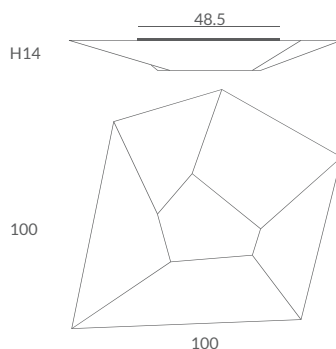

REF.
20014/100

PLAFÓN / SURFACE LIGHT
IP20

MATERIAL
Metal y tela elástica /
Metal & stretching fabric

ACABADO / FINISH
Blanco óptico / Optical white

INSTALACIÓN / INSTALLATION
- E27 LED 5x15W Ø6cm

- PCB-LED 40W 700mA
CRI>80
Cálida / Warm 3000K 2400lm
Neutra / Neutral 4000K 2510lm

-PCB-LED 70W 500mA
CRI>90
Cálida / Warm 3000K 4492lm
Neutra / Neutral 4000K 4698lm

-PCB-LED 72W 300mA
Regulable en temp./ brillo
Dimmable temp./ brightness
3000K - 6000K max. 3911lm

dim 1-10V

dim DALI

dim PUSH

dim L,C

* Archivos 3D y ficheros fotométricos disponibles en web / 3D and photometric files available on the web