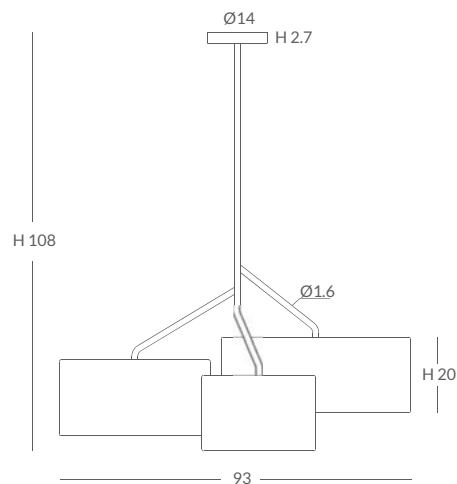

INSTALACIÓN / INSTALLATION
- E27 LED 3x15W Ø6cm

CUERDA: Ver carta de colores Pág.368 / CORD: See color chart Page 368

* Archivos 3D y ficheros fotométricos disponibles en web / 3D and photometric files available on the web