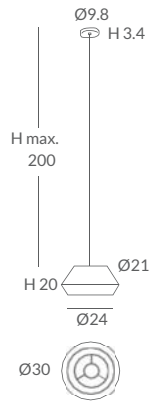

REF.
22810/30

COLGANTE / *SUSPENSION*
IP20

MATERIAL
Metal y cuerda / *Metal and cord*

ACABADO / *FINISH*
Florón cromo, negro mate, blanco mate o níquel satinado /
Canopy chrome, matt black, matt white or satin nickel
Cuerda: ver colores estándar /
Cord: see standard colors

INSTALACIÓN / *INSTALLATION*
- E27 LED 1x15W Ø6cm

OPCIÓN: Cuerda ECO / *OPTION: Cord ECO*

REF.
22820/75

COLGANTE / *SUSPENSION*
IP20

MATERIAL
Metal, cristal y cuerda /
Metal, glass and cord

ACABADO / *FINISH*
Florón cromo, negro mate, blanco mate o níquel satinado /
Canopy chrome, matt black, matt white or satin nickel
Cuerda: ver colores estándar /
Cord: see standard colors

INSTALACIÓN / *INSTALLATION*
- E27 LED 3x15W Ø6cm