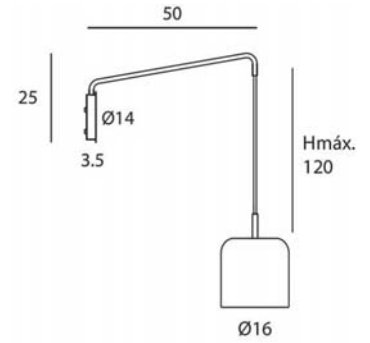

REF.
POT 25916/20

APLIQUE/ WALL BRACKET
IP20

MATERIAL
Pantalla de metal y difusor acrílico/
Metal bowl & acrylic diffuser

ACABADO/ FINISH
Base y brazo: blanco o negro mate/
Wall base and arm: white or matt black
Pantallas: negro mate, blanco, beige,
marsala, oliva y cobre/
*Lampshades: matt black, white, beige,
marsala, olive and satin copper*

INSTALACIÓN/ INSTALLATION
1x E27 LED 1x6W Ø5cm

REF.
POT 25916/50

APLIQUE/ WALL BRACKET
IP20

MATERIAL
Pantalla de metal y difusor acrílico/
Metal bowl & acrylic diffuser

ACABADO/ FINISH
Base y brazo: blanco o negro mate/
Wall base and arm: white or matt black
Pantallas: negro mate, blanco, beige, marsala,
oliva y cobre/
*Lampshades: matt black, white, beige,
marsala, olive and satin copper*

INSTALACIÓN/ INSTALLATION
1x E27 LED 1x6W Ø5cm

REF.
POT 25916/80

APLIQUE/ WALL BRACKET
IP20

MATERIAL
Pantalla de metal y difusor acrílico/
Metal bowl & acrylic diffuser

ACABADO/ FINISH
Base y brazo: blanco o negro mate/
Wall base and arm: white or matt black
Pantallas: negro mate, blanco, beige, marsala,
oliva y cobre/
*Lampshades: matt black, white, beige,
marsala, olive and satin copper*

INSTALACIÓN/ INSTALLATION
1x E27 LED 1x6W Ø5cm