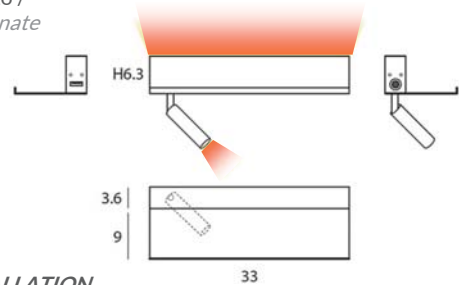

ACABADO / FINISH

Blanco mate /
Matt white
Negro mate /
Matt black
Difusor blanco óptico /
Optic white diffuser

INSTALACIÓN / INSTALLATION

- PCB-LED 4,5W 700mA
Cálida / Warm 3000K 277Lm
Neutra / Neutral 4000K 290Lm
CRI>90
Foco / Spot 3W
Conexión USB / With USB connection