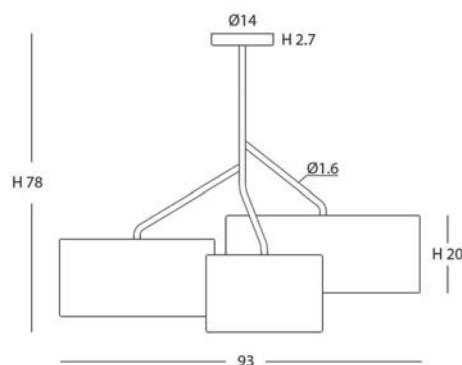

REF.
27800/95L

SEMITECHO /
SEMI FLUSH CEILING LIGHT
IP20

MATERIAL
Metal y cuerda / Metal & cord

ACABADO / FINISH
Estructura blanco o negro mate /
White or matt black frame
Cuerda: ver colores estándar /
Cord: see standard colors

INSTALACIÓN / INSTALLATION
- E27 LED 3x15W Ø6cm