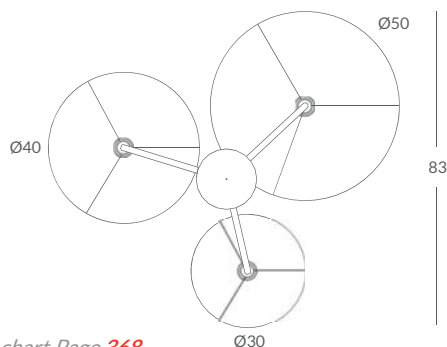

CUERDA: Ver carta de colores Pág.368 / CORD: See color chart Page 368

* Archivos 3D y ficheros fotométricos disponibles en web / 3D and photometric files available on the web