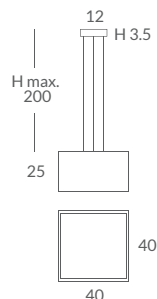

REF.
26807/40

COLGANTE / SUSPENSION
IP20

MATERIAL
Metal, tablero marino y metacrilato /
Metal, marine board plywood and PMMA

ACABADO / FINISH
Florón blanco mate / *Matt white canopy*
Roble / oak
Difusor blanco óptico /
Optical white diffuser

INSTALACIÓN / INSTALLATION
- E27 LED 2x15W Ø6cm

- COB-LED 20W AC.220V

CRI≥80
Cálida / *Warm 3000K 794lm*
Neutra / *Neutral 4000K 840lm*