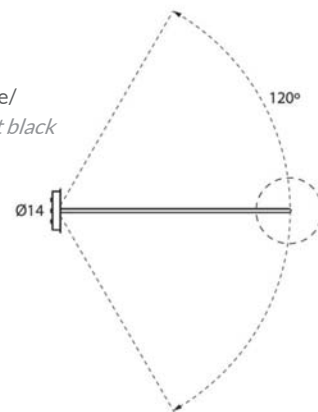

APLIQUE/ WALL BRACKET
IP20

MATERIAL
Metal/ Metal

ACABADO/ FINISH
Base y brazo: blanco o negro mate/
Wall Base and arm: white or matt black

INSTALACIÓN/ INSTALLATION
1xE27 LED

APLIQUE

KIT aplique con brazo fijo de 20 cm y cable suspendido para pantalla a elegir (no incluida)*.