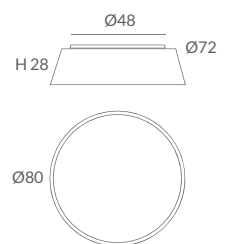

dim 1-10V   dim DALI   dim PUSH

CUERDA: Ver carta de colores Pág.368 / CORD: See color chart Page 368

* Archivos 3D y ficheros fotométricos disponibles en web / 3D and photometric files available on the web