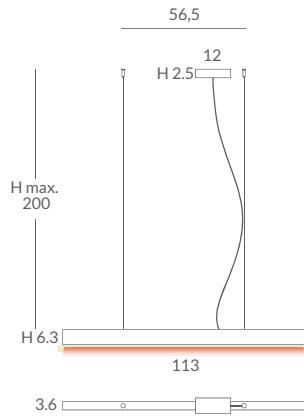

REF.
27841/112

COLGANTE / *SUSPENSION*
IP20

MATERIAL
Aluminio y policarbonato /
Aluminium & polycarbonate

ACABADO / *FINISH*
Blanco mate / *Matt white*
Negro mate / *Matt black*
Hormigón / *Concrete*
Difusor blanco óptico /
Optic white diffuser
Florón blanco mate /
Matt white canopy

INSTALACIÓN / *INSTALLATION*
- PCB-LED 18W 350mA
Cálida / *Warm* 3000K 1659Lm
Neutra / *Neutral* 4000K 1764Lm
CRI>85

A+