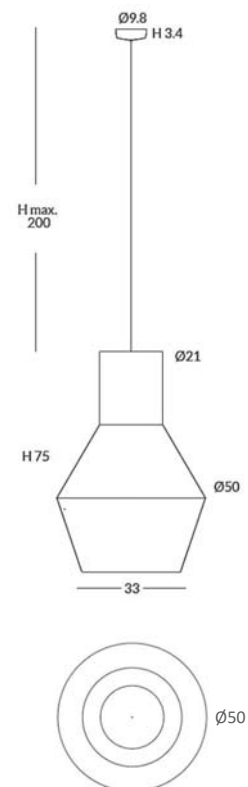

INSTALACIÓN / *INSTALLATION*
- E27 LED 1x15W Ø6cm 

- E27 LED 1x20W Ø12cm 

CUERDA: Ver carta de colores [Pág.368](#) / CORD: See color chart [Page 368](#)

* Archivos 3D y ficheros fotométricos disponibles en web / *3D and photometric files available on the web*