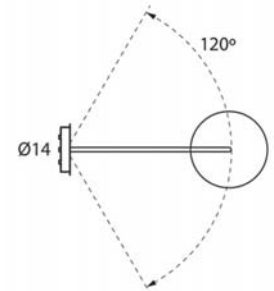

REF.
POT 25916/20

APLIQUE/ WALL BRACKET
IP20

MATERIAL
Pantalla de metal y difusor acrílico/
Metal bowl & acrylic diffuser

ACABADO/ FINISH
Base y brazo: blanco o negro mate/
Wall base and arm: white or matt black
Pantallas: negro mate, blanco, beige,
marsala, oliva y cobre/
*Lampshades: matt black, white, beige,
marsala, olive and satin copper*

INSTALACIÓN/ INSTALLATION
1x E27 LED 1x6W Ø5cm

REF.
POT 25916/50

APLIQUE/ WALL BRACKET
IP20

MATERIAL
Pantalla de metal y difusor acrílico/
Metal bowl & acrylic diffuser

ACABADO/ FINISH
Base y brazo: blanco o negro mate/
Wall base and arm: white or matt black
Pantallas: negro mate, blanco, beige, marsala,
oliva y cobre/
*Lampshades: matt black, white, beige,
marsala, olive and satin copper*

INSTALACIÓN/ INSTALLATION
1x E27 LED 1x6W Ø5cm

REF.
POT 25916/80

APLIQUE/ WALL BRACKET
IP20

MATERIAL
Pantalla de metal y difusor acrílico/
Metal bowl & acrylic diffuser

ACABADO/ FINISH
Base y brazo: blanco o negro mate/
Wall base and arm: white or matt black
Pantallas: negro mate, blanco, beige, marsala,
oliva y cobre/
*Lampshades: matt black, white, beige,
marsala, olive and satin copper*

INSTALACIÓN/ INSTALLATION
1x E27 LED 1x6W Ø5cm