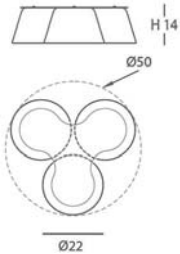

REF.
28260/50
PLAFÓN/ SURFACE LIGHT
IP20

MATERIAL
Pantalla de metal y difusor acrílico/
Metal bowl & acrylic diffuser

ACABADO/ FINISH
Florón o base: blanco o negro mate/
Canopy or base: white or matt black
Pantallas: negro mate, blanco, beige,
marsala y oliva/
Lampshades: matt black, white,
beige, marsala and olive

INSTALACIÓN/ INSTALLATION
GU-10 LED 3x8W Ø5cm
GU-10 LED 3x14W Ø11,1cm L:7,5cm