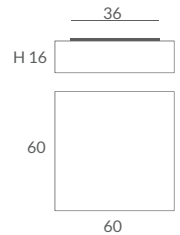

PLAFÓN / SURFACE LIGHT
IP20

MATERIAL
Metal y tela elástica / *Metal & stretching fabric*

ACABADO / FINISH
Tela blanco óptico / *Optical white fabric*

INSTALACIÓN / INSTALLATION
- E27 LED 4x15W Ø6cm

- PCB-LED 40w 700mA
CRI>80
Cálida / *Warm 3000K 2400lm*
Neutra / *Neutral 4000K 2510lm*

- PCB-LED 55w 500mA
CRI>90
Cálida / *Warm 3000K 3115lm*
Neutra / *Neutral 4000K 3258lm*

REF.
20010/80