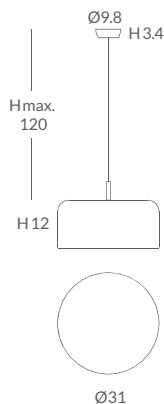

REF.
25800/31

COLGANTE / *SUSPENSION*
IP20

MATERIAL
Metal y acrílico / *Metal & acrylic*

ACABADO / *FINISH*
Negro mate / *Matt black*
Blanco / *White*
Beige
Marsala
Oliva / *Olive*
Cobre satinado / *Satin copper*

INSTALACIÓN / *INSTALLATION*
- E27 LED 2x15W Ø6cm