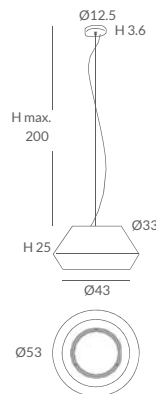

REF.
22810/53

COLGANTE / *SUSPENSION*
IP20

MATERIAL
Metal, cristal y cuerda /
Metal, glass and cord

ACABADO / *FINISH*
Florón cromo, negro mate, blanco mate o níquel satinado /
Canopy chrome, matt black, matt white or satin nickel
Cuerda: ver colores estándar /
Cord: see standard colors

INSTALACIÓN / *INSTALLATION*
- E27 LED 2x15W Ø6cm

REF.
22910/30

APLIQUE CON LECTOR /
READING WALL BRACKET
IP20

MATERIAL
Metal y cuerda / *Metal and cord*

ACABADO / *FINISH*
Base y flexo Blanco mate o Negro mate /
Base + flex arm in matt white or matt black
Cuerda: ver colores estándar / *Cord: see standard colors*

INSTALACIÓN / *INSTALLATION*
- E27 LED 1x15W Ø6cm
Flexo / *flex arm* LED 3,5W 550mA
Neutra / *Neutral* 4000K 180lm

OPCIÓN: Cuerda ECO / *OPTION: Cord ECO*