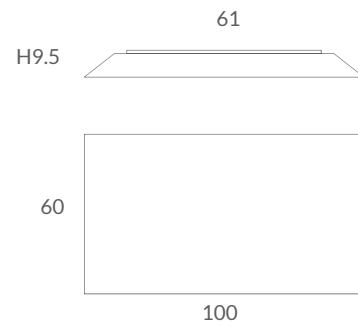

REF.
20011/R100

PLAFÓN / SURFACE LIGHT
IP20

MATERIAL
Metal y tela elástica /
Metal & stretching fabric

ACABADO / FINISH
Blanco óptico / Optical white

INSTALACIÓN / INSTALLATION
- 2G11 LED 2x55W L:53cm TC-L

-PCB-LED 70W 500mA
CRI>90
Cálida / Warm 3000K 4492lm
Neutra / Neutral 4000K 4698lm

REF.
20011/80

PLAFÓN / SURFACE LIGHT
IP20

MATERIAL
Metal y tela elástica /
Metal & stretching fabric

ACABADO / FINISH
Blanco óptico / Optical white

INSTALACIÓN / INSTALLATION
- PCB-LED 40W 700mA
CRI>80
Cálida / Warm 3000K 2400lm
Neutra / Neutral 4000K 2510lm

-PCB-LED 70W 500m
CRI>90
Cálida / Warm 3000K 4492lm
Neutra / Neutral 4000K 4698lm