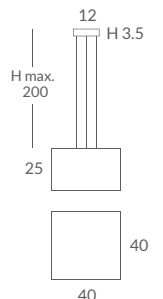

CUERDA: Ver carta de colores Pág. 368 / CORD: See color chart Page 368

* Archivos 3D y ficheros fotométricos disponibles en web / 3D and photometric files available on the web