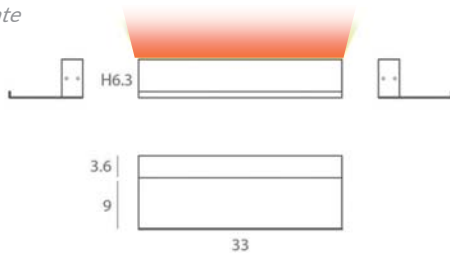

REF.
27941

APLIQUE / WALL BRACKET
IP20

MATERIAL

Aluminio y policarbonato /
Aluminium & polycarbonate

ACABADO / FINISH

Blanco mate /
Matt white
Negro mate /
Matt black
Difusor blanco óptico /
Optic white diffuser