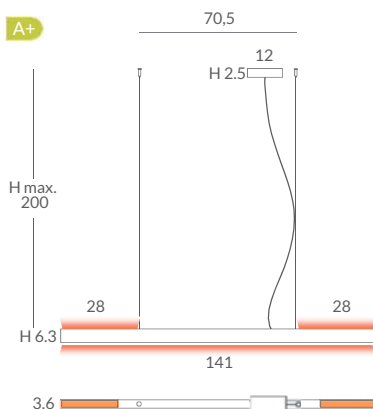

INSTALACIÓN / INSTALLATION
- PCB-LED 30W 350mA
Cálida / Warm 3000K 2903Lm
Neutra / Neutral 4000K 3087Lm
CRI>85

A+

* Archivos 3D y ficheros fotométricos disponibles en web / 3D and photometric files available on the web