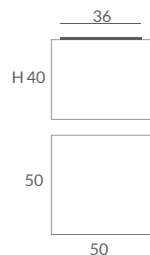

PLAFÓN / SURFACE LIGHT
IP20

MATERIAL
Metal y tela elástica / *Metal & stretching fabric*

ACABADO / FINISH
Tela blanco óptico / *Optical white fabric*

INSTALACIÓN / INSTALLATION
- E27 LED 4x15W Ø6cm

- PCB-LED 40w 700mA
CRI>80
Cálida / *Warm 3000K 2400lm*
Neutra / *Neutral 4000K 2510lm*

- PCB-LED 55w 500mA
CRI>90
Cálida / *Warm 3000K 3115lm*
Neutra / *Neutral 4000K 3258lm*

REF.
20010/60