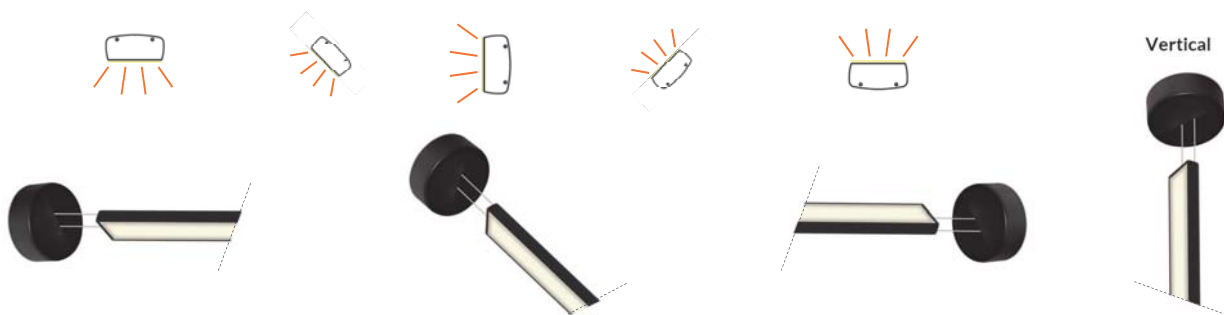

AVATAR

Concepto de iluminación de PCB-LED sobre perfil de aluminio y difusor de policarbonato, tensado por cables de acero de extremo a extremo a 14 Newtons. Basado en la suspensión desde elementos verticales (columnas, muros, techos abuhardillados...) u horizontales (de techo a suelo) sin accesorios de suspensión vertical. Con su longitud desde 4 hasta 8 metros, es perfecto para lugares con techos no accesibles. **AVATAR** es un diseño altamente funcional y una solución para los diseñadores cuando quieren crear un ambiente en el que se crucen líneas de luz por todo el espacio.

Diferentes posibilidades de montaje: 360° / Different display possibilities: 360°

*Archivos 3D y ficheros fotométricos disponibles en descargas / 3D and photometric files available at downloads

RITA

Ejes de luz en distintas configuraciones diseñadas con un mismo perfil de aluminio: pértigas con apoyo orientable en el techo, formas triangulares, líneas de longitud variable, diseños curvos y rectos. De fácil orientación y regulación en altura.

Light axes in different configurations designed with the same aluminium profile: poles with adjustable support on the ceiling, triangular shapes, variable length lines, curved and straight designs. Easy orientation and height adjustment.