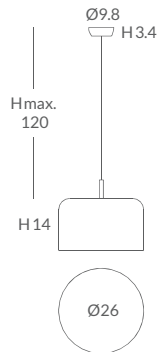

REF.
25800/26

COLGANTE / *SUSPENSION*
IP20

MATERIAL
Metal y acrílico / *Metal & acrylic*

ACABADO / *FINISH*
Negro mate / *Matt black*
Blanco / *White*
Beige
Marsala
Oliva / *Olive*
Cobre satinado / *Satin copper*

INSTALACIÓN / *INSTALLATION*
- E27 LED 2x15W Ø6cm

REF.
27002

PIE DE SALÓN / *FLOORLAMP*
IP20

MATERIAL
Metal y acrílico / *Metal & acrylic*

ACABADO / *FINISH*
Pantalla y soporte negro mate / *Matt black lampshade & base*
Pantalla blanca y soporte blanco texturado / *White lampshade & granulated white base*

INSTALACIÓN / *INSTALLATION*
- E27 LED 2x15W Ø6cm