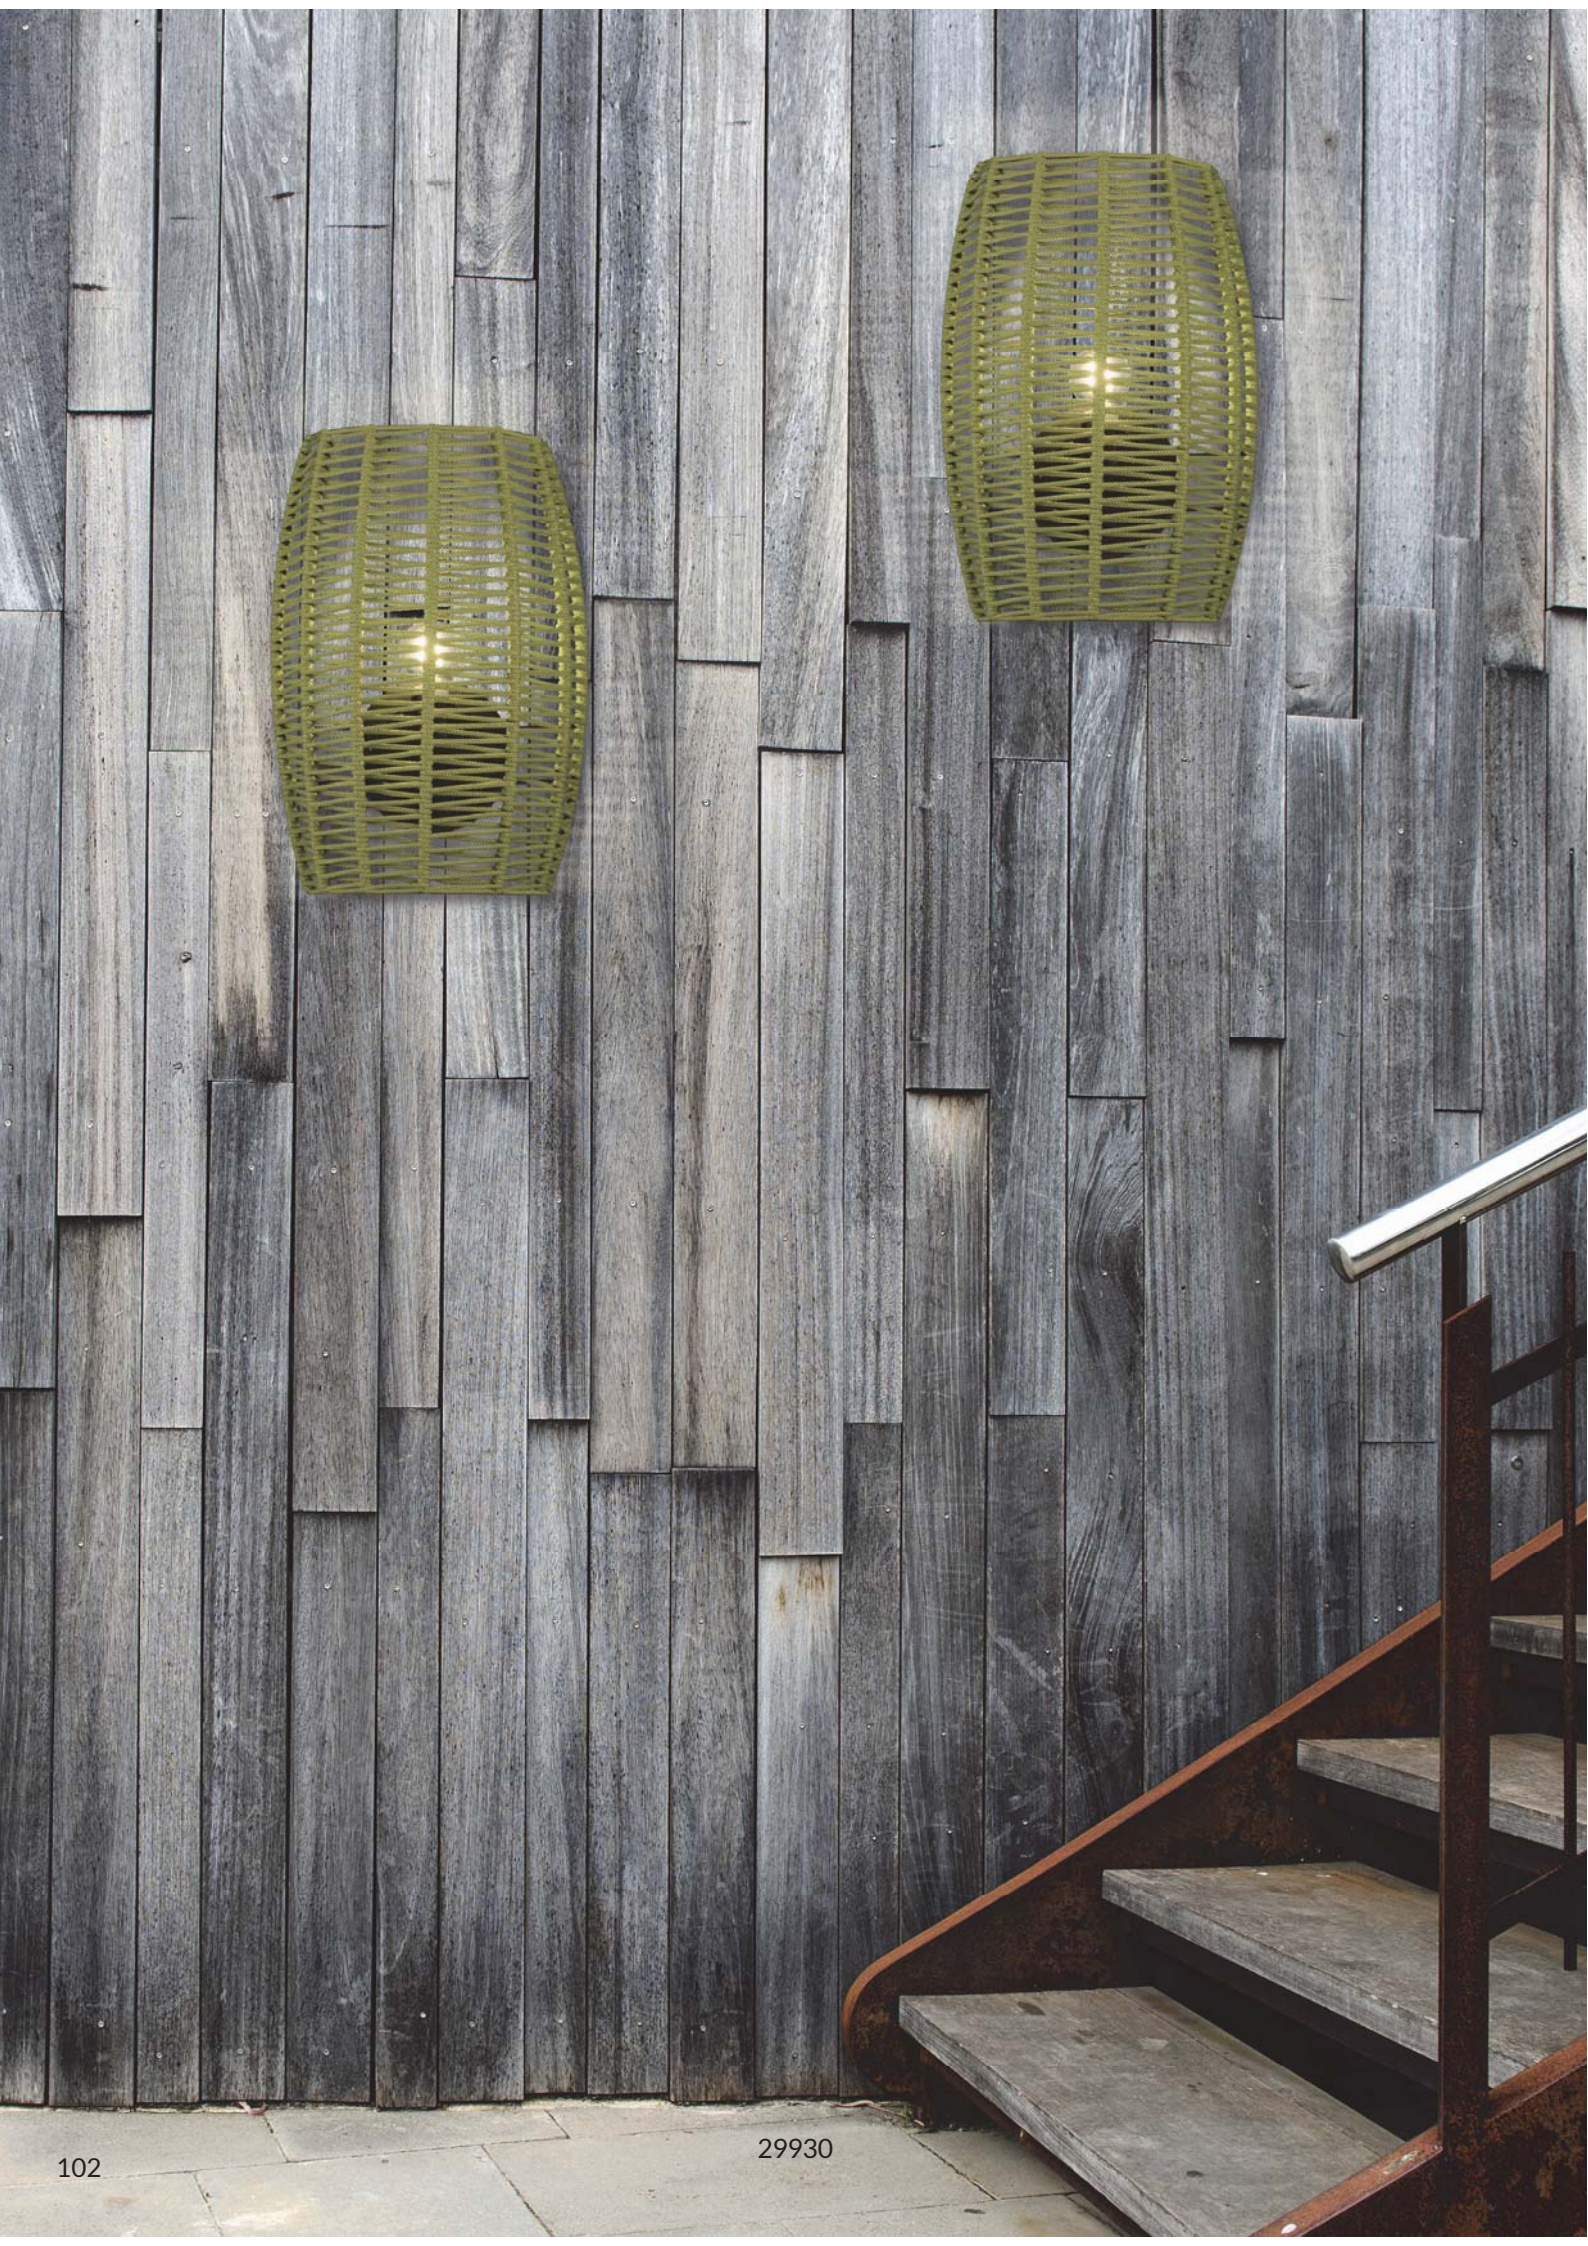

29830/60

29830/75

29830/45