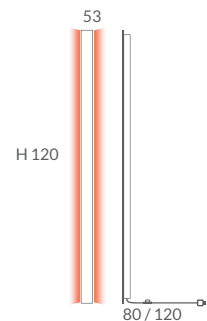

REF.
24940/54

APLIQUE / *WALL BRACKET*
IP20

MATERIAL
Aluminio, madera y acrílico opal /
Aluminium, wood & opal acrylic

ACABADO / *FINISH*
Blanco mate / *Matt white*
Negro mate / *Matt black*
Roble natural - plata / *Natural oak - silver*
Nogal natural - plata / *Natural walnut - silver*

INSTALACIÓN / *INSTALLATION*
- PCB-LED 15W 350mA
Cálida / *Warm 3000K 1029lm*
Neutra / *Neutral 4000K 1077lm*
CRI 80

REF.
24942/120

APLIQUE / *WALL BRACKET*
IP20

MATERIAL
Aluminio, madera y acrílico opal /
Aluminium, wood & opal acrylic

ACABADO / *FINISH*
Blanco mate / *Matt white*
Negro mate / *Matt black*
Roble natural - plata / *Natural oak - silver*
Nogal natural - plata / *Natural walnut - silver*

INSTALACIÓN / *INSTALLATION*
- PCB-LED 30W 350mA
Cálida / *Warm 3000K 2059lm*
Neutra / *Neutral 4000K 2154lm*
CRI 80