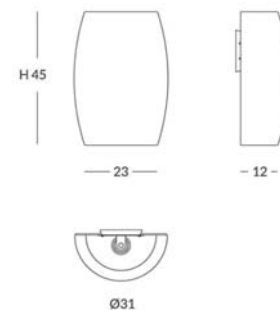

CUERDA: Ver carta de colores Pág.368 / CORD: See color chart Page 368

* Archivos 3D y ficheros fotométricos disponibles en web / 3D and photometric files available on the web