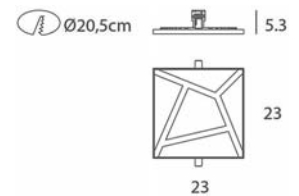

REF.
1629/23

DOWNLIGHT
IP43 ext - IP20 int

MATERIAL
Aluminio y metacrilato /
Aluminium & PMMA

ACABADO / FINISH
Bisel blanco mate / *Matt white frame*
Difusor blanco brillo / *Shiny white diffuser*

INSTALACIÓN / INSTALLATION (V) (D) (P) (LC)

- PCB-LED 20W 700mA
Cálida / *Warm* 3000K 1145Lm
Neutra / *Neutral* 4000K 1414Lm
CRI >80

REF.
1629/59

PANEL / RECESSED CEILING PANEL
IP43 ext - IP20 int

MATERIAL
Aluminio y metacrilato /
Aluminium & PMMA

ACABADO / FINISH
Bisel blanco mate o negro mate /
Matt white or matt black frame
Difusor blanco brillo o negro mate /
Shiny white or matt black diffuser

INSTALACIÓN / INSTALLATION (D) (P)

- PCB-LED 45W 500mA
Cálida / *Warm* 3000K 5073 Lm
Neutra / *Neutral* 4000K 5314 Lm
CRI >80