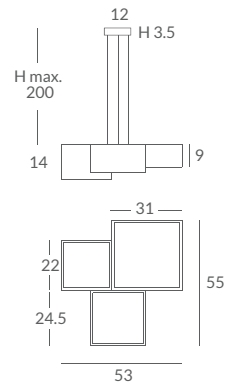

ACABADO / FINISH
Florón blanco mate /
Matt white canopy
Roble / oak
Difusor blanco óptico / *Optical white diffuser*

INSTALACIÓN / INSTALLATION
- E27 LED 5x15W Ø6cm

- E27 LED 5x11W L:17cm

- COB-LED 30W AC.220V
CRI≥80
Cálida / *Warm 3000K 1472lm*
Neutra / *Neutral 4000K 1554lm*