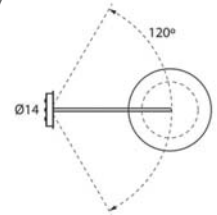

INSTALACIÓN/ INSTALLATION

E27 LED 1x15W Ø6cm