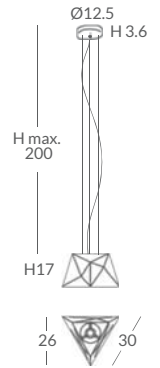

REF.
24051

SOBREMESA / TABLE LAMP
IP20

MATERIAL
Metal

ACABADO / FINISH
Blanco texturado / *Granulated white*
Arena texturado / *Granulated sand*

INSTALACIÓN / INSTALLATION
- E27 1x60W Ø6cm

REF.
24850/30

COLGANTE / SUSPENSION
IP20

MATERIAL
Metal

ACABADO / FINISH
Blanco texturado / *Granulated white*
Arena texturado / *Granulated sand*

INSTALACIÓN / INSTALLATION
- E27 1x60W Ø6cm

REF.
24052

PIE DE SALÓN / FLOOR LAMP
IP20

MATERIAL
Metal

ACABADO / FINISH
Blanco texturado / *Granulated white*
Arena texturado / *Granulated sand*

INSTALACIÓN / INSTALLATION
- E27 1x60W Ø6cm

- E27 1x60W Ø9.5cm

REF.
24850/45

COLGANTE / SUSPENSION
IP20

MATERIAL
Metal

ACABADO / FINISH
Blanco texturado / *Granulated white*
Arena texturado / *Granulated sand*

INSTALACIÓN / INSTALLATION
- E27 1x60W Ø6cm

- E27 1x60W Ø9.5cm