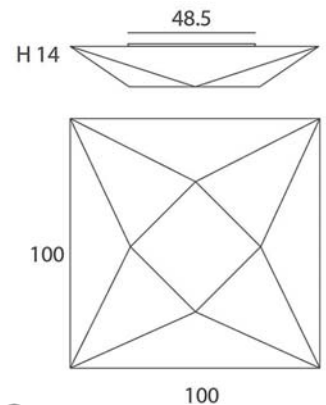

REF.
20007/100

PLAFÓN / SURFACE LIGHT
IP20

MATERIAL
Metal y tela elástica /
Metal & stretching fabric

ACABADO / FINISH
Blanco óptico / Optical White

INSTALACIÓN / INSTALLATION
- E27 LED 5x15W Ø6cm

- PCB-LED 40W 700mA
CRI >80
Cálida / Warm 3000K 2400lm
Neutra / Neutral 4000K 2510lm

- PCB-LED 70W 500mA
CRI >90
Cálida / Warm 3000K 4492lm
Neutra / Neutral 4000K 4698lm

- PCB-LED 72W 300mA
Regulable en temp./ brillo
Dimmable temp./ brightness
3000K - 6000K max. 3911lm