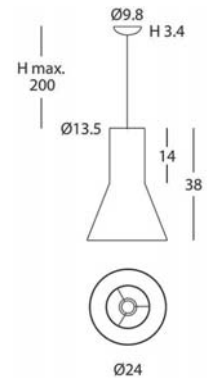

REF.
26070

PIE DE SALÓN / FLOOR LAMP
IP20

MATERIAL
Metal y cuerda / Metal and cord

ACABADO / FINISH
Blanco texturado / Granulated white
Cuerda: ver colores estándar /
Cord: see standard colors

INSTALACIÓN / INSTALLATION
- E27 LED 1x15W Ø6cm

REF.
26870/24

COLGANTE / SUSPENSION
IP20

MATERIAL
Metal y cuerda / Metal and cord

ACABADO / FINISH
Florón blanco mate, negro mate, cromo o
níquel satinado / Canopy matt White,
matt black, chrome or satin nickel
Cuerda: ver colores estándar /
Cord: see standard colors

INSTALACIÓN / INSTALLATION
- E27 LED 1x15W Ø6cm

REF.
26071

SOBREMESA / TABLE LAMP
IP20

MATERIAL
Metal y cuerda / Metal and cord

ACABADO / FINISH
Blanco texturado / Granulated
white Cuerda: ver colores estándar
/ Cord: see standard colors

INSTALACIÓN / INSTALLATION
- E27 LED 1x15W Ø6cm

REF.
26870/35

COLGANTE / SUSPENSION
IP20

MATERIAL
Metal y cuerda / Metal and cord

ACABADO / FINISH
Florón blanco mate, negro mate, cromo o
níquel satinado / Canopy matt White,
matt black, chrome or satin nickel
Cuerda: ver colores estándar /
Cord: see standard colors

INSTALACIÓN / INSTALLATION
- E27 LED 1x15W Ø6cm

REF.
26072

PIE DE SALÓN / FLOOR LAMP
IP20

MATERIAL
Metal y cuerda / Metal and cord

ACABADO / FINISH
Blanco texturado / Granulated white
Cuerda: ver colores estándar /
Cord: see standard colors

INSTALACIÓN / INSTALLATION
- E27 LED 1x15W Ø6cm

- E27 LED 1x20W

REF.
26870/50

COLGANTE / SUSPENSION
IP20

MATERIAL
Metal y cuerda / Metal and cord

ACABADO / FINISH
Florón blanco mate, negro mate, cromo o
níquel satinado / Canopy matt White,
matt black, chrome or satin nickel
Cuerda: ver colores estándar /
Cord: see standard colors

INSTALACIÓN / INSTALLATION
- E27 LED 1x15W Ø6cm

- E27 LED 1x20W

CUERDA: Ver carta de colores Pág.368 / CORD: See color chart Page 368