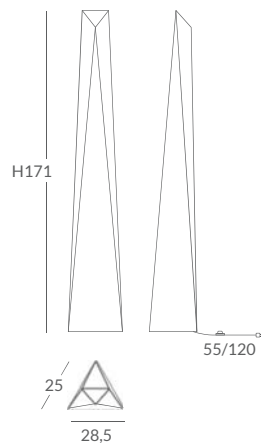

REF.
20016/R90

PLAFÓN-APLIQUE / *SURFACE LIGHT*
IP20

MATERIAL
Metal y tela elástica /
Metal & stretching fabric

ACABADO / *FINISH*
Blanco óptico / *Optical white*

INSTALACIÓN / *INSTALLATION*
- E27 LED 2x15W Ø6cm

- PCB-LED 20W 700mA
CRI>80
Cálida / *Warm 3000K 1180lm*
Neutra / *Neutral 4000K 1235lm*

REF.
23001

SOBREMESA / *TABLE LAMP*
IP20

MATERIAL
Metal y tela elástica /
Metal & stretching fabric

ACABADO / *FINISH*
Blanco óptico / *Optical white*

INSTALACIÓN / *INSTALLATION*
- E27 LED 1x15W Ø6cm

REF.
23000

PIE DE SALÓN / *FLOOR LAMP*
IP20

MATERIAL
Metal y tela elástica /
Metal & stretching fabric

ACABADO / *FINISH*
Blanco óptico / *Optical white*

INSTALACIÓN / *INSTALLATION*
- G5 1x35W T5