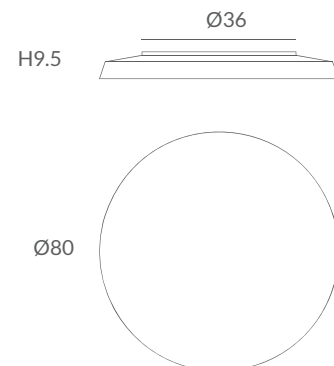

dim 1-10V dim DALI dim PUSH dim L,C

* Archivos 3D y ficheros fotométricos disponibles en web / 3D and photometric files available on the web