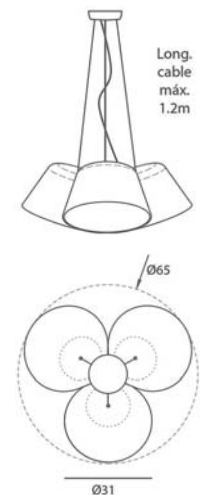

REF.
28880/65

COLGANTE/ SUSPENSION
IP20

MATERIAL
Pantalla de metal y difusor acrílico/
Metal bowl & acrylic diffuser

ACABADO/ FINISH
Florón o base: blanco o negro mate/
Canopy or base: white or matt black
Pantallas: negro mate, blanco, beige,
marsala y oliva/
Lampshades: matt black, white, beige,
marsala and olive

INSTALACIÓN/ INSTALLATION
E27 LED 3x15W Ø6cm