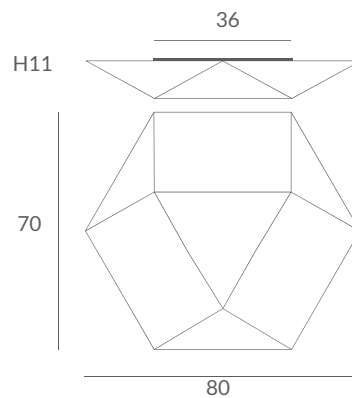

REF.
20013/80

PLAFÓN / SURFACE LIGHT
IP20

MATERIAL
Metal y tela elástica /
Metal & stretching fabric

ACABADO / FINISH
Blanco óptico / Optical white

INSTALACIÓN / INSTALLATION
- E27 LED 4x15W Ø6cm

- PCB-LED 40W 700mA
CRI>80
Cálida / Warm 3000K 2400lm
Neutra / Neutral 4000K 2510lm

-PCB-LED 55W 500mA
CRI>90
Cálida / Warm 3000K 3115lm
Neutra / Neutral 4000K 3258lm