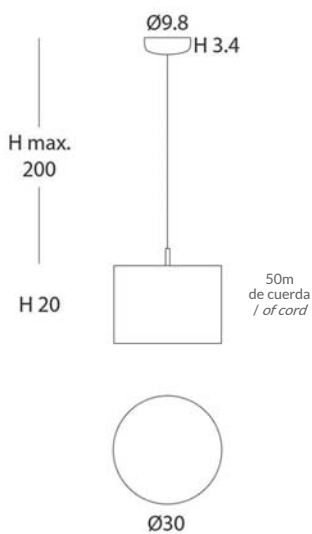

REF.

27800/30

COLGANTE/ *SUSPENSION*

IP20

MATERIAL

Metal y cuerda/ *Metal & cord*

ACABADO/ *FINISH*

Florón: blanco mate, negro mate, níquel satinado o cromo/

Canopy: matt white, matt black, satin nickel or chrome

Estructura: negra (excepto para cuerda blanca)/

Structure: black (except for white cord)

Cuerda ver carta de colores/

Cord (see cord color chart)

INSTALACIÓN/ *INSTALLATION*

1xE27 LED

REF.

27800/40

COLGANTE/ *SUSPENSION*

IP20

MATERIAL

Metal y cuerda/ *Metal & cord*

ACABADO/ *FINISH*

Florón: blanco mate, negro mate, níquel satinado o cromo/ *Canopy: matt white, matt black, satin nickel or chrome*

Structure: black (except for white cord)

Estructura: negra (excepto para cuerda blanca)/

Structure: black (except for white cord)

Cuerda ver carta de colores/

Cord (see cord color chart)