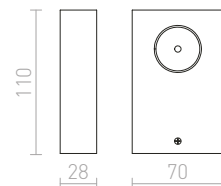

NOZ

Nástenné hliníkové svetidlo pre jednosmerné svietenie. Dodávané vrátane zabudovaného driveru.

NOZ LED NÁSTENNÁ

230 V/700 mA LED 3 W 3000 K 201 lm Ra 80

R10197 česaný hliník

€ 48

%

CASSO

Nástenné svetidlo z masívneho hliníka pre PowerLED, jednolúčové.

CASSO UP NÁSTENNÁ

230 V/350 mA LED 1 W 3000 K 80 lm Ra 80

R10179 hliník

€ 38

%