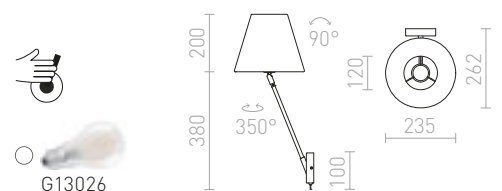

R12481 čierna/chróm

€ 129

SILENCE

Nástenná lampa s možnosťou naklopenia tienidla. Tienidlo je potiahnuté štruktúrovanou textíliou.

SILENCE NÁSTENNÁ

230 V E27 42 W

R11975 biela/chróm

€ 120