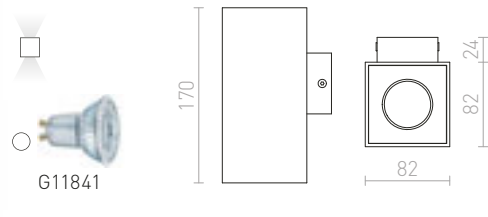

AGATE II NÁSTENNÁ

230 V GU10 2x35 W

R12677 matná biela

€ 68

R12678 česaný hliník

€ 58