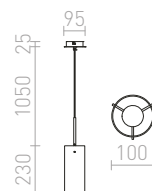

SANSSOUCI I ZÁVESNÁ

230 V E27 42 W

R10509 chrómové sklo

€ 78