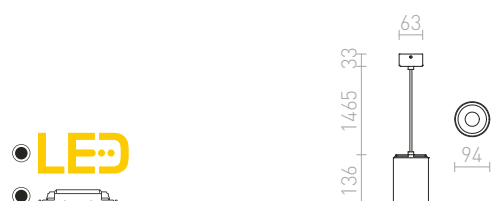

Valcové závesné svietidlo osadené výkonnou LED diódou.

OCTAVE ZÁVESNÁ

230 V/250 mA LED 9 W $\angle 38^\circ$ 3000 K 870 lm Ra 80

R10596 biela

€ 120 →

BOGARD

Závesné valcové LED svetidlo. Svetidlo je možné optický predĺžiť pomocou nástavca R12495 a R12496.