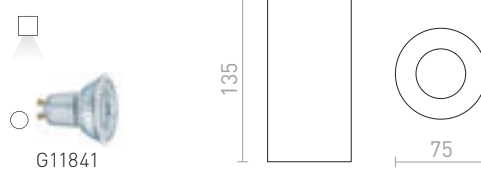

CANTO

Stropné valcové svetidlo vhodné pre doplnenie dekoratívnym krúžkom Canto.

CANTO STROPNÁ BEZ DEKORATÍVNEHO KRÚŽKU

230 V LED GU10 8 W

R13471 biela

€ 35 NEW

R13472 čierna

€ 35 NEW