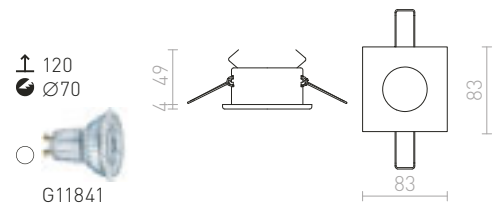

€ 18.50

**ASTOR**

Zápusťné svetidlo s rámčekom z česaného hliníka. Prierez svetidla je krytý čiastočne satinovaným sklom. Vhodné do vlhkého prostredia.

ASTOR R

230 V GU10 50 W IP65

R10573 česaný hliník

€ 22