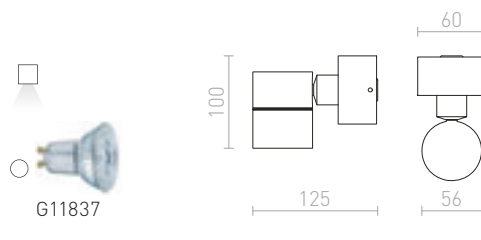

MICO I

230 V GU10 35 W IP54

R101170 hliník

€ 88