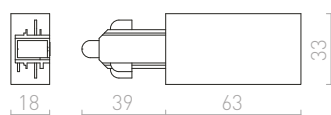

NAPÁJANIE PRAVÁ

Koncové napájanie pre jednookruhový lištu. Maximálne zaťaženie 16A.

230 V

R12287 biela	€ 4
R12288 čierna	€ 4
R12289 striebornosivá	€ 4.50