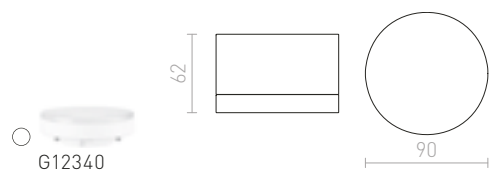

MARC

Prisadené stropné svetidlo pre svetelné zdroje s päticou GX53 so satinovným tienidlom a hliníkovou základňou.

MARC PRISADENÁ
230 V GX53 9 W IP54

R10126 hliník

€ 88