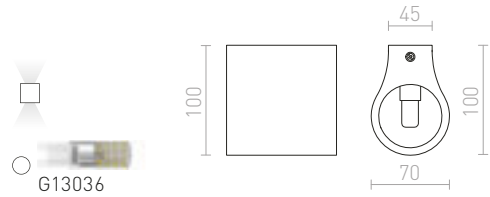

GINA S NÁSTENNÁ

230 V G9 33 W

R11959 sadrová

€ 48