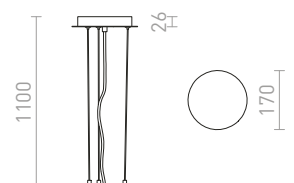

MEZZO 40/60 ZÁVESNÁ SADA

230 V

R13330 biela

€ 58

NEW

R13331 čierna

€ 58

NEW