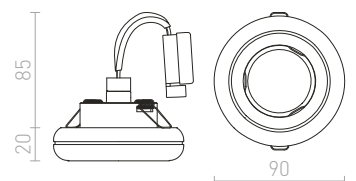

ESTA R ZÁPUSTNÁ

230 V GU10 50 W

R10311 chróm

€ 8

↑ 120
● Ø70

G11841