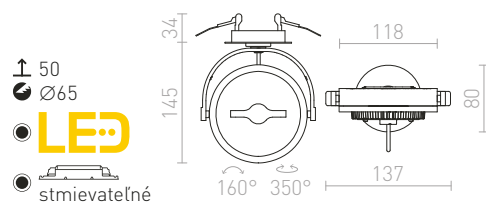

KELLY LED DIMM POLOZÁPUSTNÁ

230 V LED 12 W $\angle 24^\circ$ 3000 K 600 lm Ra 80

R12637 biela

€ 120

R12638 čierna

€ 120