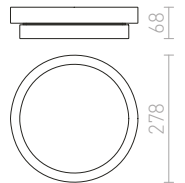

IP44

BARRY

Kúpeľňové kruhové svetidlo s rámčekom z matného niklu, pre úspornú kruhovú žiarivku.

BARRY STROPNÝ

230 V 2GX13 22 W IP44

R10576 matný nikel

€ 98