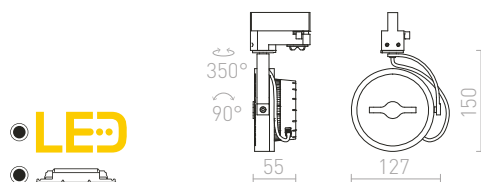

KELLY LED PRE TROJOKRUH. LIŠTU

230 V LED 12 W $\angle 24^\circ$ 3000 K 600 lm Ra 80

R12338 biela

€ 120

R12339 čierna

€ 120