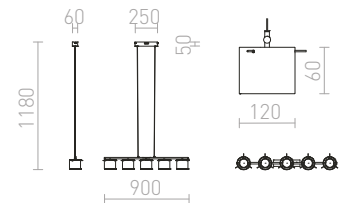

ESTRA V ZÁVESNÁ

230 V LED 5x5 W 3000 K 2000 lm Ra 81

R11678 biela/čire sklo

€ 420

LED

ESTRA I ZÁVESNÁ

230 V LED 5 W 3000 K 400 lm Ra 81

R11679 biela/čire sklo

€ 120

LED