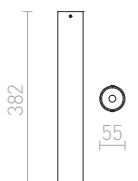

RIGA 38 STROPNÁ

230 V LED 9 W $\angle 38^\circ$ 3000 K 570 lm Ra 80

R12452 chróm

€ 78

R12453 meď

€ 78

R12454 biela

€ 78

R12455 čierna

€ 78