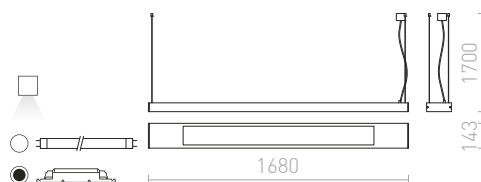

STRUCTURAL 5x14 ZÁVESNÁ

230 V G5 2x35 W

R10091 česaný hliník

€ 238 %