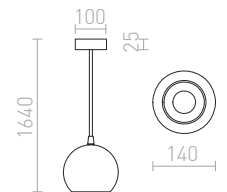

COPA

Závesné svetidlo zo skleneným tienidlom v dvoch farebných variantách.

COPA ZÁVESNÁ

230 V E27 28 W

R11823 opáľové sklo

€ 120

R11824 čierna/sklo

€ 120