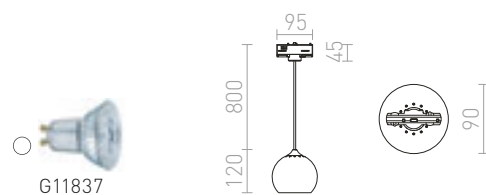

DESTY PRE TROJOKRUH. LIŠTU

230 V GU10 50 W

R13215 čierna/chróm

€ 120 NEW