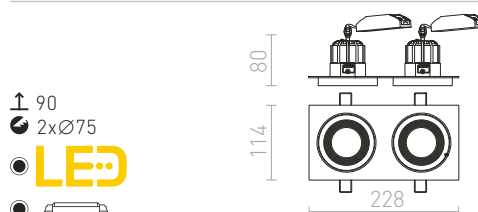

SHARM SQ II ZÁPUSTNÁ

230 V LED 2x10 W $\angle 24^\circ$ 3000 K 1800 lm Ra 80

R13255 biela/med'	€ 68	NEW
R13256 perlová zlatá/hnedá	€ 68	NEW
R13257 hnedá/perlová zlatá	€ 68	NEW
R13258 čierna/med'/med'	€ 68	NEW
R13259 čierna/čierna/med'	€ 68	NEW