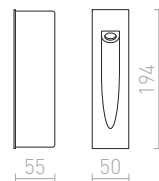

IP54

GAP

Zápuštné svetidlo do steny vhodné pre vonkajšie i vnútorné použitie. Inštalácia len pre svietenie nadol.

GAP ZÁPUŠTNÁ

230 V LED 3 W 3000 K 180 lm Ra 80 IP54

R10545 striebornosivá

€ 88

↑ 55
190x45

LED

IP65

AKORD

Vonkajšie zápuštné svetidlo do steny s nerezovým rámečkom a čírim sklom. Viditeľné rozmery skla 11,8/11,5 cm.

AKORD ZÁPUŠTNÁ DO STENY

230 V LED 3 W 3000 K 260 lm Ra 80 IP65

R10546 nerez

€ 150

↑ 65
180x155

LED