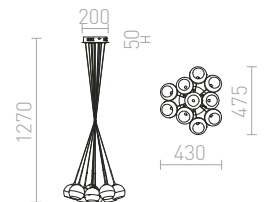

ASTRAL

Designové závesné svetidlo s tienidlami z dvojfarebného skla. Tiendlá je možné nastaviť do viacerých tvarov. Ozdobným krúžkom je možné ovplyvniť naklopenie tienidiel.

ASTRAL ZÁVESNÁ
230 V/12 V G4 10x20 W

R10513 chrómové sklo/číre sklo

€ 420

R11706 medené sklo/číre sklo

€ 460

G13035