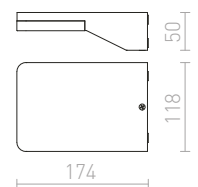

IP65

VIRGO

Vonkajšie LED nástenné svetidlo, so svietením dole z tlakovo liateho hliníka. Opálový spodný kryt.

VIRGO NÁSTENNÁ

230 V LED 9 W 3000 K 800 lm Ra 80 IP65

R11946 antracitová

€ 88