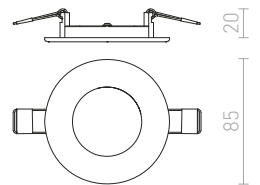

SOCORRO R 85 ZÁPUSTNÁ

230 V LED 3 W 3000 K 180 lm Ra 80

R12963 biela

€ 9.20

SOCORRO R 170 ZÁPUSTNÁ

230 V LED 12 W 3000 K 720 lm Ra 80

R12964 biela

€ 18