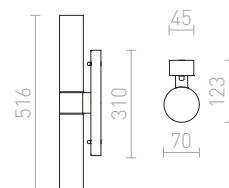

CACHA II

230 V E27 2x20 W IP44

R10496 chróm

€ 158 →