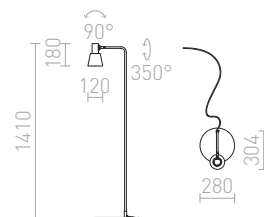

ICAR STOJANOVÁ

230 V E27 15 W

R12419 čierna/zlatá

€ 150

G13014