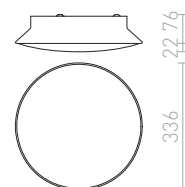

ASTERI

Stropné svietidlo s tienidlom zo satinovaného skla. Spodné krycie sklo je zaistené chrómovou kruhovou doskou.

ASTERI STROPNÝ

230 V 2GX13 40 W

R10577 satinované sklo/chróm

€ 120