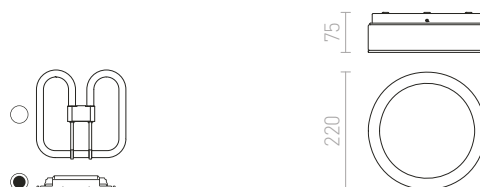

KARISMA 22 2D

230 V GR10q 16 W IP44

R10106 opálové sklo

€ 78 %