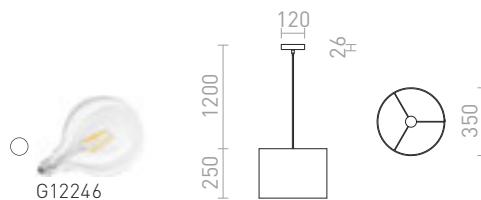

FANCY 35/25 ZÁVESNÁ

230 V E27 15 W

R13418 chrómová fólia

€ 78 NEW