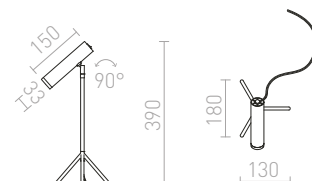

€ 78

LED

GARBO

Stolná kovová lampa s kĺbom pre žiarovku so závitom E27.

GARBO STOLNÁ

230 V E27 28 W

R12675 čierna/chróm

€ 88