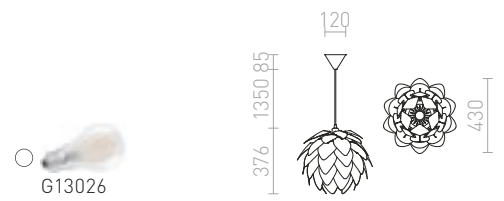

ENCOMBRE ZÁVESNÁ

230 V E27 42 W

R12381 biele PVC

€ 88

R12382 chrómová fólia

€ 129

R12383 medená fólia

€ 129