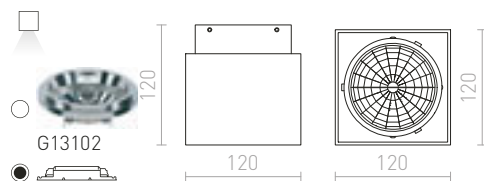

EX 111 HRANATÁ STROPNÁ

230 V/12 V G53 50 W

R10155 striebornosivá

€ 120