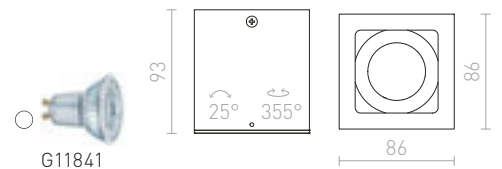

BERIT

Hranaté svietidlo z hliníka pre reflektorovú žiarovku s päticou GU10. Svetelné zdroje možno naklápať v dvoch osiach.

BERIT I

230 V GU10 50 W

R10119 hliník

€ 78

BERIT II

230 V GU10 2x50 W