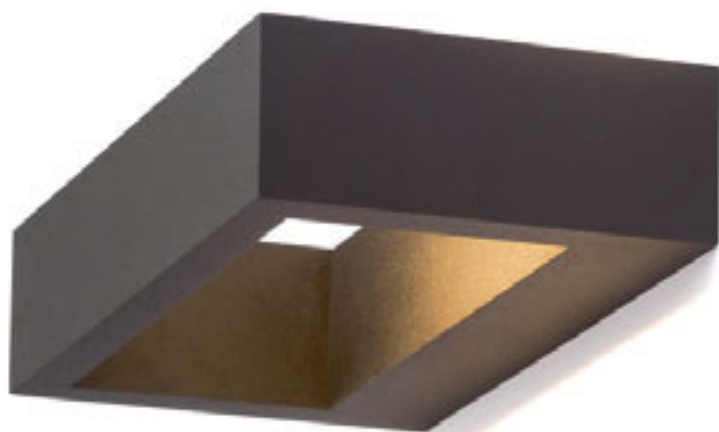

LEA NÁSTENNÁ

230 V LED 6 W 3000 K 650 lm Ra 80

R12587 biela

€ 88

R12588 čierna

€ 88