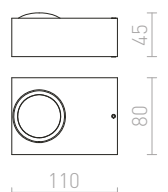

IP54

IP54

KORSO

Nástenné LED svetidlo vhodné pre vonkajšie a vnútorné použitie. V prevedení brúsený hliník prírodný alebo čierne eloxovaný.

KORSO II NÁSTENNÁ

230 V LED 2x3 W $\angle 120^\circ$ 3000 K 780 lm Ra 80 IP54

R12831 česaný hliník

€ 98

R12832 čierny elox

€ 98

KORSO I NÁSTENNÁ

230 V LED 5 W $\angle 120^\circ$ 3000 K 390 lm Ra 80 IP54

R12829 česaný hliník

€ 88

R12830 čierny elox

€ 88