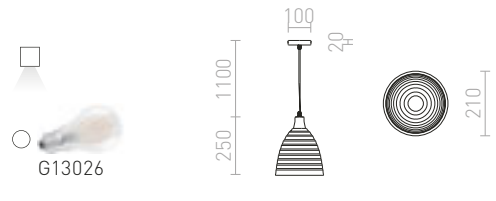

FLORIDA ZÁVESNÁ

230 V E27 28 W

R13298 keramika

€ 68

NEW