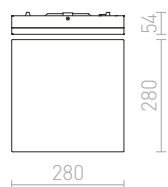

KATHARIS SQ 28 PRE DUTÉ STROPY

230 V LED 24 W 3000 K 1820 lm Ra 80 IP44

R12524 biela

€ 88