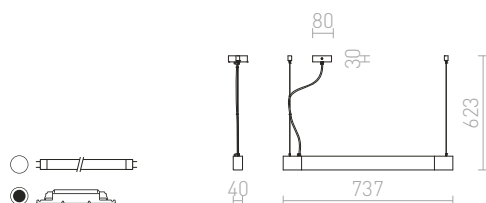

FARGO ZÁVESNÁ

230 V G5 24 W

R10634 čierna/satinované sklo

€ 120 %