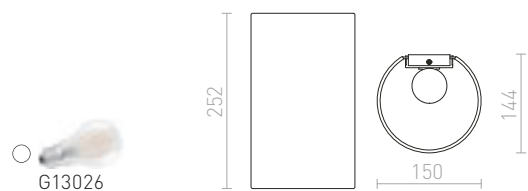

R11368 Polycotton čierna/medená fólia	€ 68
	R11464 Polycotton čierna/zlatá fólia	€ 68
	R11492 Polycotton biela/biele PVC	€ 58
	R11509 Chintz marhuľová/biele PVC	€ 58
	R11519 Chintz oranžová/biele PVC	€ 58
	R11529 Chintz terakota/biele PVC	€ 58
	R11539 Chintz olivová/strieborná fólia	€ 78
	R11548 Chintz mäťová/strieborná fólia	€ 78
	R11557 Chintz svetlo sivá/biele PVC	€ 58
	R11567 Chintz limetková/biele PVC	€ 58
	R11575 Monaco petrolejová/strieborné PVC	€ 78
	R11586 Monaco holubia sivá/strieborné PVC	€ 78