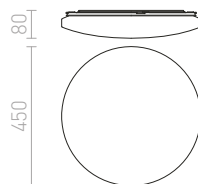

SEMPRE R 45 STROPNÁ

230 V LED 36 W 3000 K 2520 lm Ra 80

R12433 mliečny akrylát

€ 68

● LED

● stmievateľné
na vyžiadanie