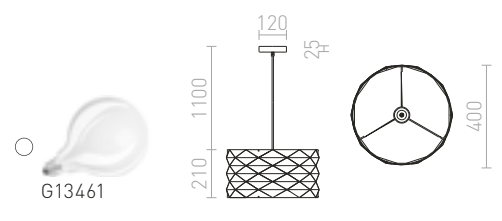

EZRA 40 ZÁVESNÁ

230 V E27 15 W

R13319 biele PVC/sivá

€ 58 **NEW**