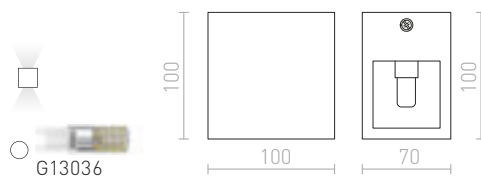

JACK SQ NÁSTENNÁ

230 V G9 40 W

R10445 sadrová

€ 48

JACK RC S NÁSTENNÁ

230 V G9 33 W

R11960 sadrová

€ 48