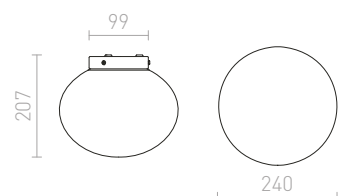

BULLY STROPNÁ

230 V E27 28 W IP44

R10099 chróm

€ 88

G13307