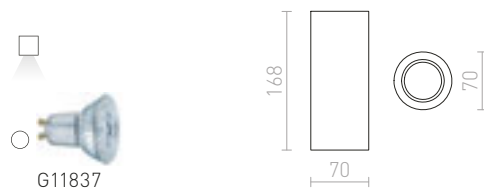

GINA S 17 STROPNÁ

230 V GU10 15 W

R12354 sadrová

€ 48