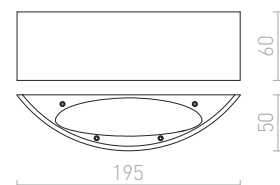

NAXOS NÁSTENNÁ

230 V LED 6 W 3000 K 780 lm Ra 80

R12590 biela

€ 120

R12591 česaný kov

€ 120