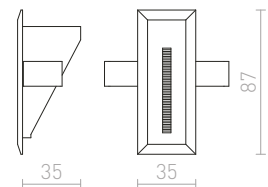

INTRO S

350 mA LED 1 W 3000 K 96 lm Ra 80

R10597 česaný hliník

€ 48

↑ 50

72x25

LED

G13124