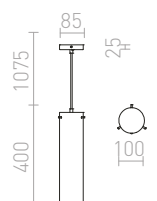

GARNISH ZÁVESNÁ

230 V GU10 9 W

R11756 číre sklo/chróm

€ 98