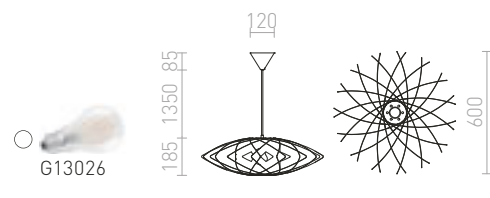

KUBE ZÁVESNÁ

230 V E27 42 W

R12385 biele PVC

€ 129