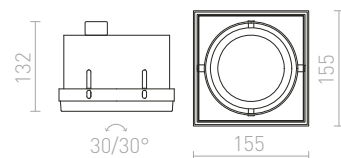

ELECTRA

Zápusťné bezrámečkové svietidlo s kardanickým uložením svetelného zdroja. Svietidlo je určené pre 12V svetelné zdroje s páčicou G53. Dodávané bez transformátora.

ELECTRA I

12 V G53 50 W

R12050 čierna

€ 120

↑ 180

▣ 170x170

G11866

G13002