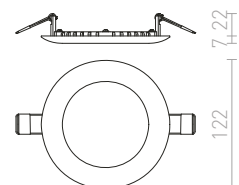

DADA 12 ZÁPUSŤNÁ

230 V LED 6 W 3000 K 360 lm Ra 80

R12871	biela	€ 17.50
R12872	chróm	€ 19.50
R12873	zlatá	€ 19.50
R12874	meď	€ 19.50
R12875	čierny chróm	€ 19.50

± 60

Ø110

LED

● stmievateľné na vyžiadanie