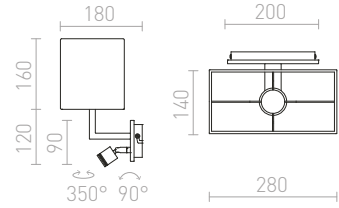

PLAZA NÁSTENNÁ S LED BODOVKOU

230 V E27 LED 42 W + 3 W 3000 K 140 lm Ra 80

R11982 biela/chróm

€ 158

G13026