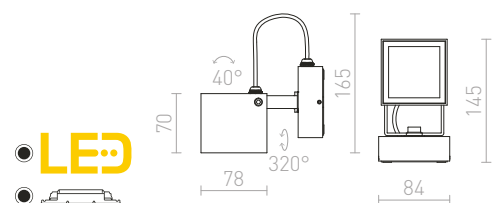

BORA

Vonkajší kvadratický LED diódový reflektor pre montáž na stenu.

BORA NÁSTENNÁ
230V LED 6W $\angle 44^\circ$ 3000K 355lm Ra80 IP54

R12578 antracitová

€ 78