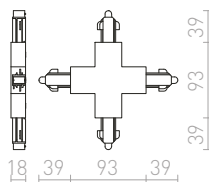

X SPOJ

X-spoj s možnosťou napájania pre jednookruhový lištu. Maximálne zaťaženie 16A.

230 V		
R12278 biela	€ 15.50	
R12279 čierna	€ 15.50	
R12280 striebornosivá	€ 15