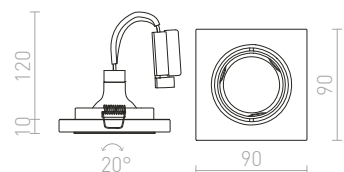

MIRROLA SQ ZÁPUSTNÁ NÁKLONNÁ

230 V GU10 50 W

R10278 zrkadlo/číre sklo

€ 19.50

↑ 120
● Ø68

G11841