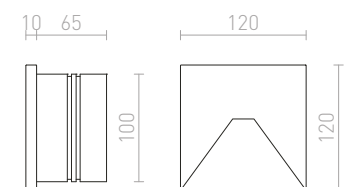

€ 88

R13094 dekor teraso

€ 88

R13095 dekor čierny mramor

€ 88

↑ 70

⊙ Ø110

LED