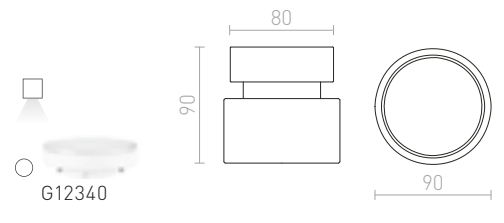

PIXIE STROPNÁ

230 V LED GX53 7 W

R11770 biela/chróm

€ 98

R11771 čierna/chróm

€ 98