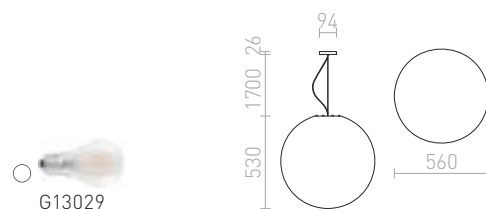

230 V E27 23 W IP44

R10371 satinovaný PE

€ 178

BABYMOON 56 ZÁVESNÁ / STOJANOVÁ

230 V E27 23 W IP44

R10372 satinovaný PE

€ 268

CLOUD