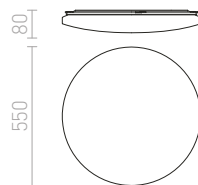

SEMPRE R 55 STROPNÁ

230 V LED 56 W 3000 K 3920 lm Ra 80

R12434 mliečny akrylát

€ 120

● LED

● stmievateľné
na vyžiadanie