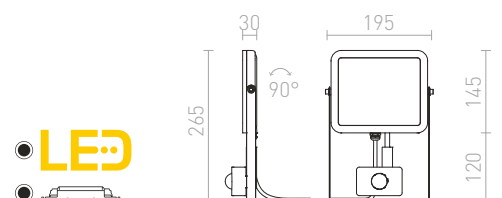

PONTA REFLEKTOR SO SENZOROM

230 V LED 30 W $\angle 120^\circ$ 3000 K 2700 lm Ra 80 IP54

R12982 čierna

€ 78