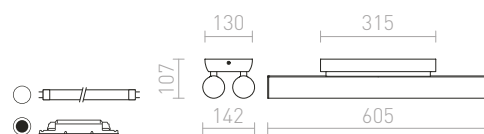

€ 120 %

MEZZO

Stropné LED diódové svetidlo s hliníkovým lakovaným rámom. Svetidlo je dodávané s difúzorom z mliečneho polykarbonátu. Pomocou závesnej sady sa dá použiť ako závesné svetidlo.

MEZZO 40 DIMM STROPNÁ