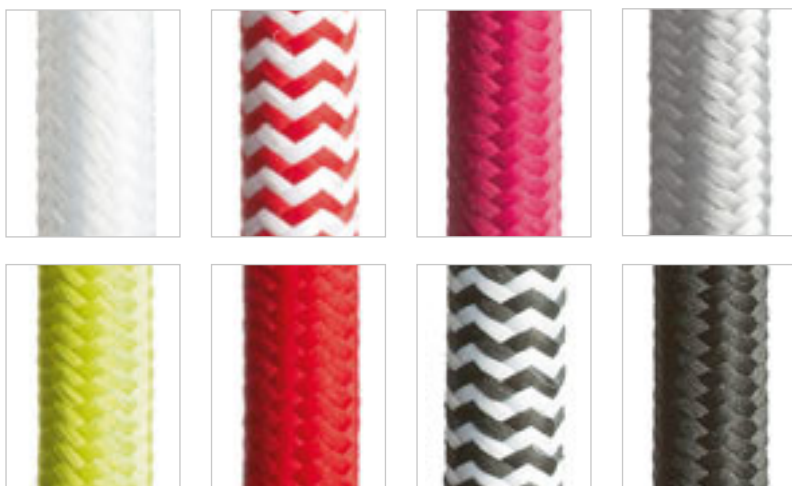

VONKAJŠIE SVIETIDLÁ

DEKORATÍVNE	646-649
SADY	650-663
STROPNÉ	664-669
NÁSTENNÉ HRANATÉ	670-683
NEPRIAME	684-685
UP - DOWN	686-699
NÁSTENNÉ SMEROVATEĽNÉ	700-703
NA BODCI	704-711
POZIČNÉ	712-719
ZÁPUSTNÉ DO STENY	720-731
ZÁPUSTNÉ DO ZEME	732-737