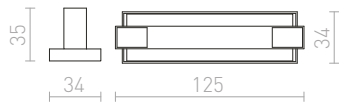

PRIEBEŽNÉ NAPÁJANIE PRE TROJOKRUH. LIŠTU

Priebežné napájanie pre trojokrhovú lištu EUTRAC bez nutnosti rozdelenia lišty. Možnosť zaťažiť maximálne 16A.

230 V

R11346 biela	€ 42
R11347 čierna	€ 42
R11348 striebornosivá	€ 52