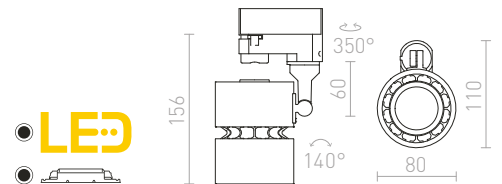

INDY 60 PRE TROJOKRUH. LIŠTU

230 V LED 12 W $\angle 38^\circ$ 3000 K 1089 lm Ra 80

R12087 biela

€ 88