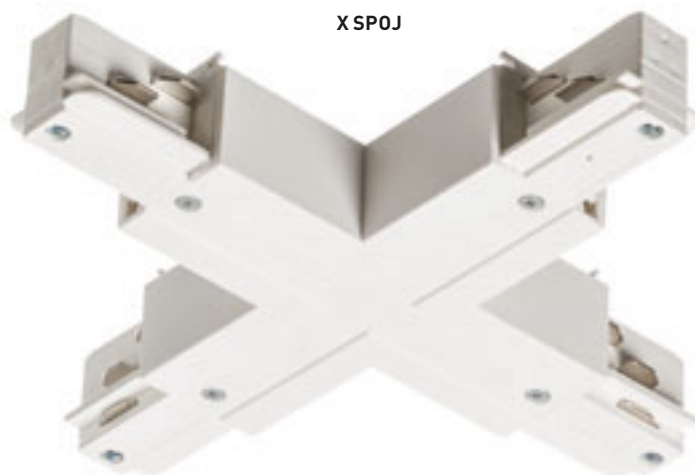

EUTRAC

TROJOKRUHOVÁ LIŠTA

Trojokružhová lišta EUTRAC. Akýkoľvek profil je možné skrátiť do požadovanej dĺžky. Konce vodičov nie je nutné zarezávať ani ohýbať. V prípade použitia halogénových zdrojov je minimálna výška inštalácie 2,5m. Pre použitie pod túto výšku doporučujeme náhradu v LED zdrojoch.

PRIEBEŽNÉ NAPÁJANIE PRE TROJOKRUH. LIŠTU