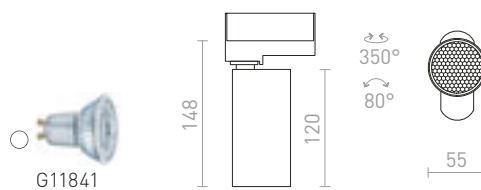

FORZA PRE TROJOKRUH. LIŠTU

230 V LED GU10 10 W

R13352 biela

€ 58

NEW

R13353 čierna

€ 58

NEW