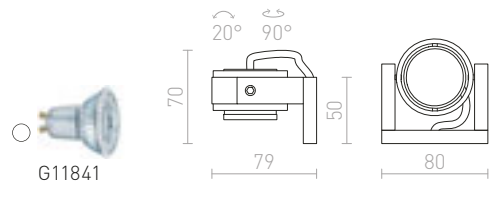

REDO NÁKLOPNÁ
230 V GU10 50 W

R10173 hliník

€ 38

TICO

Náklonné LED svetidlo z masívneho hliníka na odbĺžnikovej základni.

TICO III NÁKLOPNÁ
230 V/350 mA LED 3x1 W 3000 K 240 lm Ra 80

R10177 hliník

€ 48