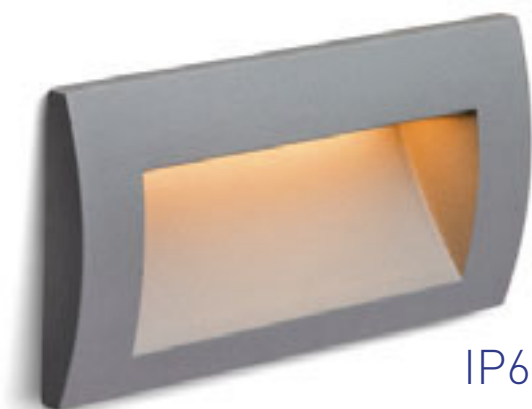

IP65

GORDIQ

Zápustné LED svetidlo pre orientačné osvetlenie chodníkov, schodísk alebo terás.

GORDIQ S ZÁPUSTNÁ

230 V LED 1,5 W 3000 K 30 lm Ra 80 IP65

R12533 biela

€ 48

R12534 antracitová

€ 48

↑ 60

75x72

LED

12 59

90

90

GORDIQ M ZÁPUSTNÁ

230 V LED 3 W 3000 K 90 lm Ra 80 IP65

R12535 biela

€ 78

R12536 antracitová

€ 78

↑ 60

115x108

LED

15 60

140

140

GORDIQ L ZÁPUSTNÁ

230 V LED 3 W 3000 K 90 lm Ra 80 IP65

R12537 biela

€ 58

R12538 antracitová

€ 58

↑ 60

115x50

LED

12 59

70

140