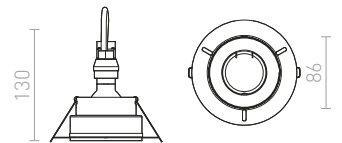

IPSO

Bezráмčekové zápusťné svetidlo pre svetelné zdroje s päťicou GU10.

IPSO R PEVNÁ
230 V GU10 35 W

R13288 biela

€ 15

NEW

↑ 150
● Ø85

G11841