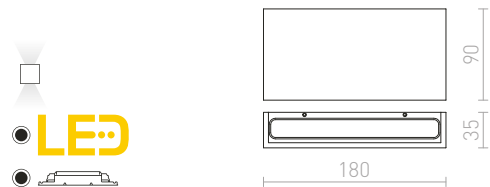

TORINO NÁSTENNÁ

230 V LED 2x5 W 3000 K 550 lm Ra 80 IP54

R12573 biela

€ 129

R12574 čierna

€ 129