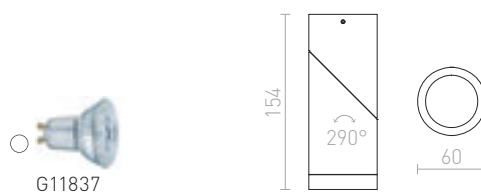

CONDU

Masívny stropný LED valec s možnosťou naklopenia.

CONDU STROPNÁ

230 V LED 20 W $\angle 24^\circ$ 3000 K 1600 lm Ra 80

R12839 biela

€ 88

R12840 čierna

€ 88