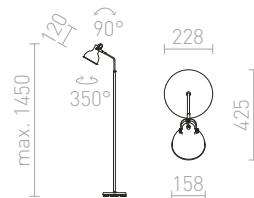

230 V E27 12 W

R12513 biela/striebornosivá

€ 120

R12514 čierna/zlatá

€ 120

G13014

VIPER

Designová chrómová stojanová lampa s dvoma čiernymi posuvnými LED reflektormi, ktoré sú samostatne ovládané vypínačmi na červených prívodných kábloch. Káble sú zakončené adaptéromi do zásuvky.