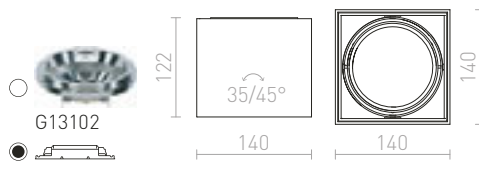

DEAN I

230 V/12 V G53 50 W

R10610 česaný hliník

€ 158