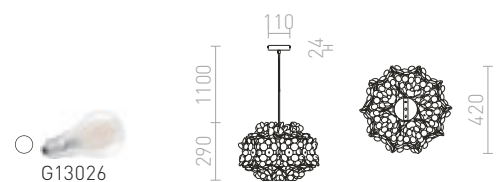

CONFETTI ZÁVESNÁ

230 V E27 28 W

R13285 chrómová fólia

€ 68

NEW