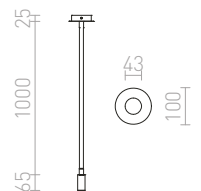

LOYD

Stropné svetidlo s ohybným ramenom potiahnuté silikónovým obalom pre flexibilné nastavenie do všetkých strán. Pre použitie s dekoratívnou alebo reflektorovou žiarovkou s páčicou E27.

LOYD E27 I STROPNÁ

230 V E27 28 W

R12933 béžovo-sivá

€ 78

R12934 čierna

€ 78

LOYD E27 III

Stropné svetidlo s tromi ohybnými ramenami potiahnuté silikónovým obalom pre flexibilné nastavenie do všetkých strán. Pre použitie s dekoratívnou alebo reflektorovou žiarovkou s páčicou E27.

LOYD E27 III STROPNÁ

230 V E27 3x28 W

R12935 čierna

€ 178