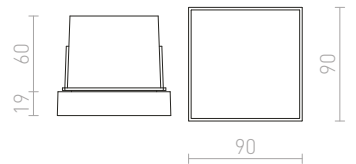

DEJAVU SQ 9 ZÁPUSTNÁ

230 V LED 3,5 W 3000 K 120 lm Ra 80 IP65

R12530 čierna

€ 78