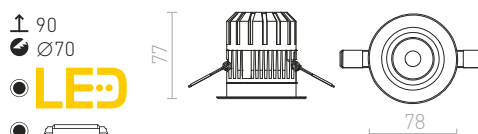

RINO ZÁPUSTNÁ BEZ KRYTU

230 V LED 10 W $\angle 36^\circ$ 3000 K 760 lm Ra 80 IP65

R11682

€ 78