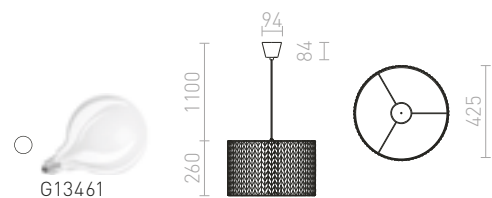

AINO 40 ZÁVESNÁ

230 V E27 28 W

R13275 sivá/chróm

€ 120 **NEW**