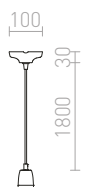

FABIO

Závesná sada s porcelánovou stropnou krytkou a päticou E27na textilnom kábli. Rozmery keramickej päťice ØN 4,5/6 cm.

FABIO ZÁVESNÁ SADA

230 V E27 42 W

R10617 čierna/biela/porcelán

€ 35

R10618 čierna/porcelán

€ 35