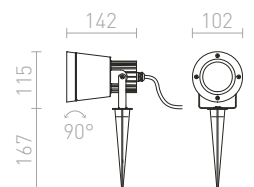

IP54

DIREZZA

Vonkajšie reflektorové svetidlo. Hlavicu svetidla možno naklápať po povolení skrutky na základni.

DIREZZA NA BODCI
230 V GU10 35 W IP54

R10427 striebornosivá
R10431 antracitová

€ 58

€ 58

G11837

IP54

CORDOBA

Vonkajší reflektor s bodcom do zeme na žiarovku GU10. Dodávané s prírodným káblom bez zakončenia.

CORDOBA NA BODCI
230 V GU10 35 W 3000 K IP54

R12579 antracitová

€ 58

G11837