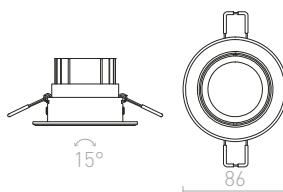

MIRO ZÁPUSŤNÁ

230 V/350 mA LED 3 W 3000 K 270 lm Ra 80

R10420	nerez	€ 35

± 60

● Ø70

● LED

● stmievateľné
na vyžiadanie

± 52