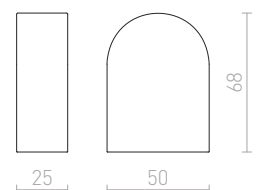

TAMPA KONCOVÉ KRYTKY

R12906 biela

€ 1.95

R12907 striebornosivá

€ 4.80

R12908 chróm

€ 5