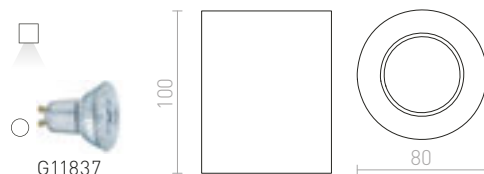

GINA S 10 STROPNÁ

230 V GU10 15 W

R11956 sadrová

€ 58