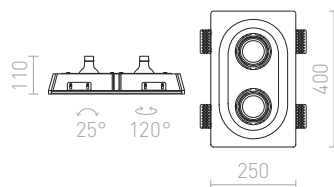

€ 158

↑ 150

■ 408x250

G11866

G13002

DINO SQUARE

Sadrové svetidlo so štvorcovým otvorom.
Bezrámečková úprava. Svetidlá je možné premaľovať
bežnou nástennou farbou. Montáž len do sadrokartónu.

DINO SQ G53 NÁKLOPNÁ