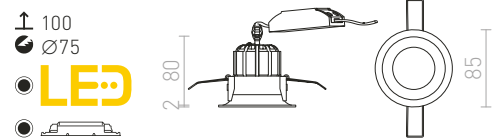

SHARM BASE ZÁPUSTNÁ

230 V LED 10 W $\angle 24^\circ$ 3000 K 900lm Ra 80

R13221	biela	€ 28	NEW
R13222	perlová zlatá	€ 28	NEW
R13223	hnedá	€ 28	NEW
R13224	čierna	€ 28	NEW
R13225	chróm	€ 28	NEW
R13226	meď	€ 28	NEW
R13227	čierny chróm	€ 28	NEW