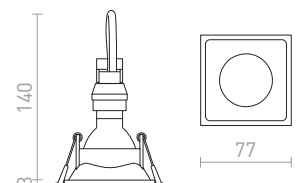

ZURI SQ ZÁPUSTNÁ

230 V GU10 35 W

R13390 biela

€ 8.80

NEW

R13391 čierna

€ 8.80

NEW

↑ 140
Ø58