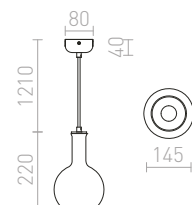

PULIRE RD ZÁVESNÁ

230 V E14 28 W

R12664 opáľové sklo/drevo/chróm

€ 68