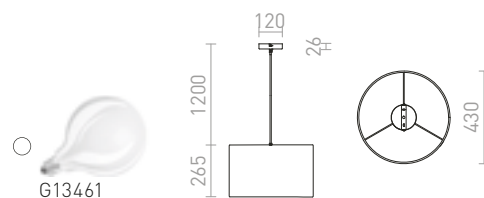

€ 120

NEW

GLAMOUR

Závesné svetidlo s tienidlom z čiernej stužky.

GLAMOUR 35/20 ZÁVESNÁ

230 V E27 28 W

R13271 čierna

€ 58