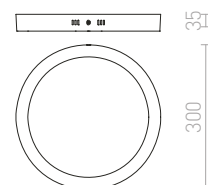

SOCORRO R 300 PRISADENÁ

230 V LED 24 W 3000 K 1440 lm Ra 80

R12973 biela

€ 48