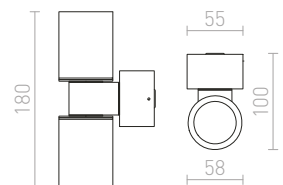

IP54

MAC

Svietidlo UP/DOWN z masívneho prírodného hliníka s krycími sklami.

MAC DUO NÁSTENNÁ
230 V GU10 2x35 W IP54

R10169 hliník

€ 88 %