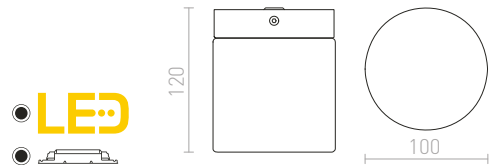

ESICA CYL STROPNÁ

230 V LED 6 W 3000 K 437 lm Ra 80 IP44

R12199 chróm

€ 58