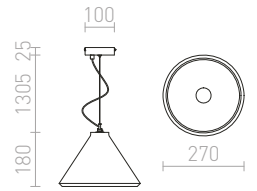

RADICAL ZÁVESNÁ

230 V E27 28 W

R12416 betón

€ 78