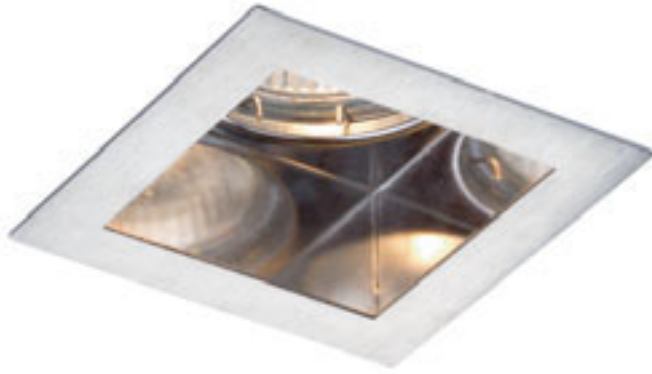

€ 19

MURO

Zápusťné štvorcové svetidlo pre montáž do sadrokartónových stropov s možnosťou naklonenia a na žiarovku s päticou GU10.

MURO SQ ZÁPUSTNÁ

230 V GU10 50 W

R12748 matný nikl

€ 19

MERIKO