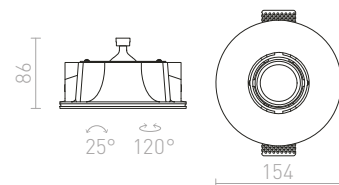

DINGO S NÁKLONNÁ

12 V GU5,3 50 W

R10271 sadrová

€ 58

↑ 150
Ø157

G12233

G13002