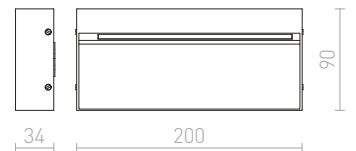

AQILA RC NÁSTENNÁ

230 V LED 6 W 3000 K 200 lm Ra 80 IP54

R12545 biela

€ 88

R12546 sivá

€ 88

R12547 antracitová

€ 88