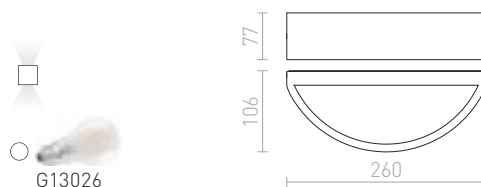

LESA NÁSTENNÁ

230 V E27 26 W IP54

R10364 čierna

€ 78

R10365 biela

€ 78

R10366 striebornosivá

€ 78