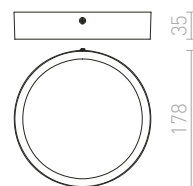

NEW

HUE R 22 STROPNÁ

230 V LED 24 W 3000 K 2160 lm Ra 80

R12800	biela	€ 58
R12801	čierny chróm	€ 58
R12802	chróm	€ 68
R12803	matný nikel	€ 68
R12804	dekor buk	€ 68
R13405	dekor tmavý orech	€ 68

NEW

HUE

Veľmi tenké prisadené svietidlo na vysoko svetivé stmievateľné LED diódy. Rámček svietidla je v prevedení chróm, čierny chróm, matný nikel, biely lak a imitácia dreva. Stmievanie TRIAC.