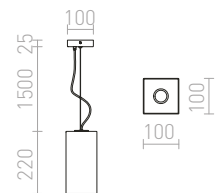

LIZ ZÁVESNÁ

230 V E27 28 W

R11826 opáľové sklo/chróm

€ 78

R11827 čierna/chróm

€ 78

G13026