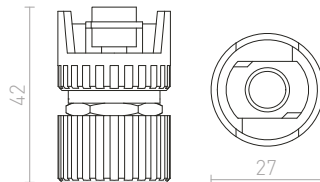

MECHANICKÝ ADAPTÉR

Mechanický adaptér pre prisadenú a zápustnú lištu EUTRAC. Maximálne zaťaženie 10 kg.

R11352 biela	€ 17.50
R11353 čierna	€ 17.50