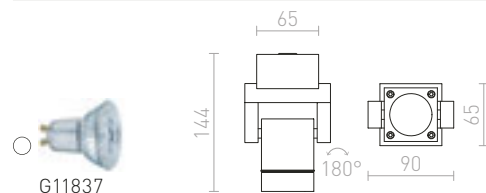

CASSO NÁKLONNÁ

230 V GU10 35 W IP54

R10181 hliník

€ 129