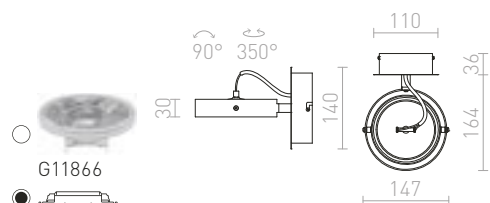

€ 120

CASSIE

Nástenné / stropné svietidlo s náklonným reflektorom.

CASSIE NÁSTENNÁ
230 V/12 V G53 50 W

R10591 matný nikel

€ 98 %

MOKO

Otočná zaoblená LED bodovka na kovovej základni s páčkovým vypínačom.