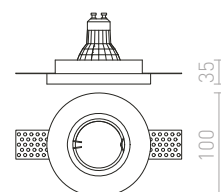

↑ 150
● Ø100

G11841