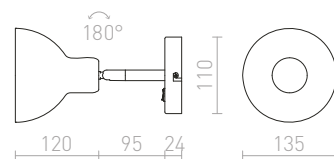

BAROQUE

Nástenné svetidlo so širokým reflektorom a vypínačom na základni pre žiarovku s päticou E27.

BAROQUE NÁSTENNÁ

230 V E27 28 W

R12986 čierna/chróm

€ 48

G13014

ROSITA