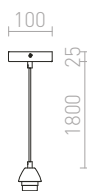

ETRE

Závesná sada pre zavesenie textilných aj sklenených tienidiel s úchytom pre E27. Transparentný kábel, nosné lanko, chrómová základňa a krytka päťce. Vhodná pre tienidlá: ARISTA, DELI, JAKARANDA, COCTAIL, DOUBLE 40/30, DOUBLE 55/30, ASPRO 40/30, KARO 55/15, KARO 80/20, RON 40/25, RON 55/30, RON 60/19, TEMPO 30/19, TEMPO 50/19.

ETRE ZÁVESNÁ SADA

230 V E27 53 W

R12231 chróm

€ 35

LISA

Závesná sada s textilným káblom, silikónovým krytom päťce E27 a plastovou stropnou krytkou. Vhodné pre tienidlá: ARISTA, DELI, DELISA, JAKARANDA, COCTAIL, DOUBLE 40/30, DOUBLE 55/30, ASPRO 40/30, ASPRO 55/30, KARO 55/15, KARO 80/20, RON 15/20, RON 40/25, RON 55/30, RON 60/19, TEMPO 15/15, TEMPO 15/30, TEMPO 30/19, TEMPO 50/19.

LISA ZÁVESNÁ SADA

230 V E27 42 W

R10622 červená

€ 22

R10623 zelená

€ 22

R10624 biela

€ 22

R10625 čierna

€ 22

ENZO

Závesná sada s chrómovými prvkami a transparentným káblom. Vhodné pre tienidlá: ARISTA, DELI, DELISA, JAKARANDA, COCTAIL, DOUBLE 40/30, DOUBLE 55/30, ASPRO 40/30, ASPRO 55/30, ASPRO 55/30, KARO 55/15, KARO 80/20, RON 15/20, RON 40/25, RON 55/30, RON 60/19, TEMPO 15/15, TEMPO 15/30, TEMPO 30/19, TEMPO 50/19.

ENZO ZÁVESNÁ SADA

230 V E27 42 W

R10616 chróm

€ 25