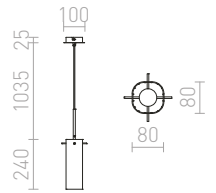

LED

GIFT

Závesné svetidlo s tienidlom z čireho štruktúrovaného skla. Stropná základňa a úchyty skla sú pochrómované.

GIFT I ZÁVESNÁ

230 V E14 42 W

R10510 číre sklo/chróm

€ 78

GARNISH