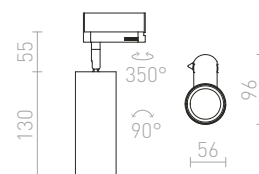

MAVRO DIMM PRE TROJOKRUH.LIŠTU

230 V LED 12 W $\angle 38^\circ$ 3000 K 1020 lm Ra 80

R13171 biela

€ 150 NEW

R13172 zlatá

€ 150 NEW

R13173 čierna/zlatá

€ 150 NEW