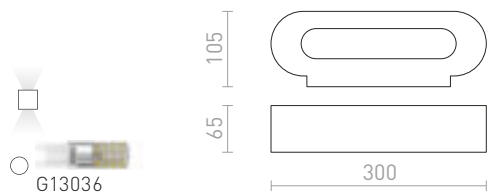

€ 68

NEW

VERITA

Nástenné sadrové svietidlo so svietením UP/DOWN pre žiarovky s päticou E27. Svietidlo je možné premaľovať interiérovými farbami.

VERITA NÁSTENNÁ

230 V E27 33 W

R12365 sadrová

€ 58