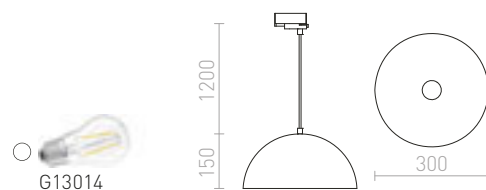

SINTRA 30 PRE TROJOKRUH. LIŠTU

230 V E27 42 W

R12102 chróm

€ 188