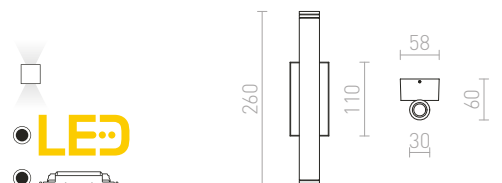

ZANE NÁSTENNÁ

230 V LED 2x3 W $\angle 60^\circ$ 3000 K 300 lm Ra 80 IP54

R12959 antracitová

€ 78

R12960 matný nikel

€ 88