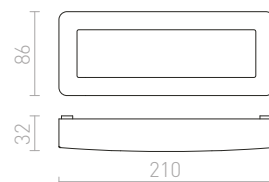

RENO SQ DR PRISADENÁ

230 V LED 5 W 3000 K 450 lm Ra 80 IP65

R11951 sivá

€ 35

R11954 antracitová

€ 35