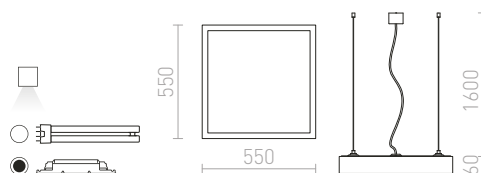

STRUCTURAL 55x55 ZÁVESNÁ

230 V 2G11 3x36 W

R10095 česaný hliník

€ 120 %

R10259 biela

€ 88 %