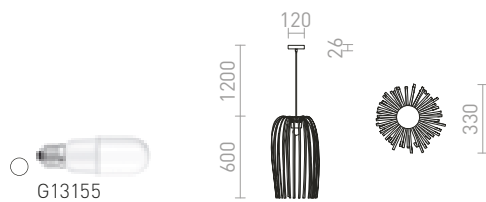

RARA

Závesné dekoratívne svietidlo z plastových prúžkov.
Dodávané v rozloženom stave, je nutné zloženie.

RARA ZÁVESNÁ

230 V E27 15 W

R13316 biele PVC/čierna

€ 78 **NEW**

EZRA

Závesné kruhové plastové svietidlo s dekoratívnym prelamaním. Dodávané v rozloženom stave, je nutné zloženie.