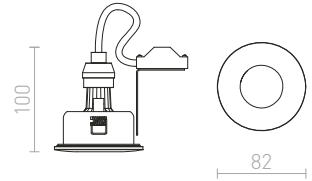

EQUA

230 V GU10 35 W IP54

R12746 chróm

€ 22

↑ 100
● Ø75

G11841

IP54