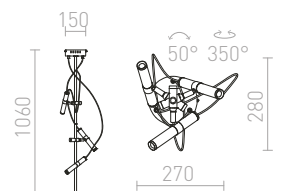

VIPER III STROPNÁ

230 V LED 3x3 W $\angle 60^\circ$ 3000 K 300 lm Ra 80

R12460 čierna/chróm

€ 248