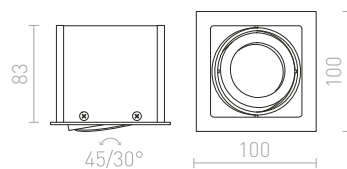

▣ 88x88

G12233

G13002

FIZZ II NÁKLOPNÁ

12V GU5,3 2x50W

R10147 hliník

€ 78

↑ 95