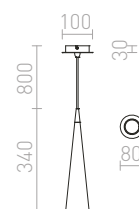

GRACE

Závesné svetidlo s chrómovým tienidlom a stropnou základňou. Čierny textilný kábel.

GRACE ZÁVESNÁ

230 V GU10 35 W

R12080 chróm

€ 68

G11837

BABADES