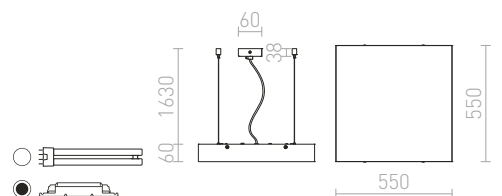

STRUCTURAL 55x55 ZÁVESNÁ

230 V 2G11 3x36 W

R10630 satinované sklo

€ 88 %