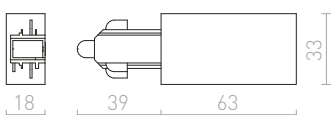

NAPÁJANIE ĽAVÁ

Koncové napájanie pre jednookruhový lištu. Maximálne zaťaženie 16A.

230 V

R12284 biela	€ 4
R12285 čierna	€ 4
R12286 striebornosivá	€ 4.50