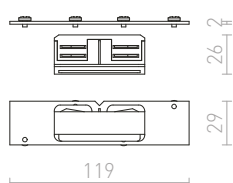

VODIVÝ PRIAMÝ SPOJ PRE ZÁPUSTNÚ LIŠŤU

Pozdĺžny vodivý spoj pre zápuštnú lištu EUTRAC. Maximálna záťaž 16A.

230 V
R11343 biela € 24