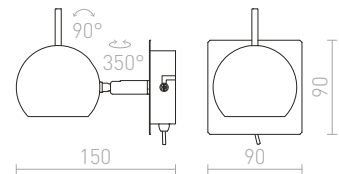

G11841

GLOSSY

Prisadené svetidlo s reflektormi, ktoré je možné naklápať v dvoch osiach.

GLOSSY I

230 V LED GU10 8 W

R10542 chróm

€ 48

G11841