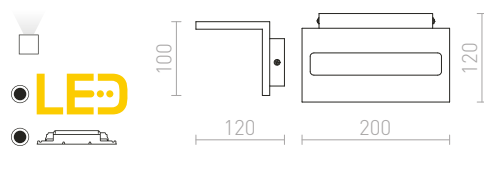

FOND NÁSTENNÁ

230 V LED 12 W 3000 K 1300 lm Ra 80

R12596 biela

€ 98