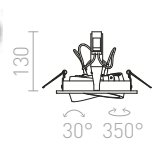

PASADENA

Zápusťné svetidlo v hliníkovom prevedení s prírodnou povrchovou úpravou a dvoch lakovaných verziách. Pre žiarovku AR111 s možnosťou naklonenia.

PASADENA G53 R I

12 V G53 50W

R12697 biela

€ 58

R12698 česaný hliník

€ 58

R12699 čierna

€ 58

↑ 140

⊙ Ø145

G11866

G13002

168

PASADENA G53 SQ I

12 V G53 50W

R12700 biela

€ 58

R12701 česaný hliník

€ 58

R12702 čierna

€ 58

↑ 150

⊙ Ø150

G11866

G13002

170/170

PASADENA G53 SQ II

12 V G53 2x50 W

R12703 biela

€ 120

R12704 česaný hliník

€ 120

R12705 čierna

€ 120

↑ 150

⊙ 315x150

G11866

G13002

340