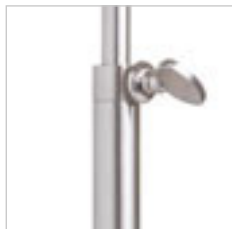

G12243

300

EDIKA

Stolná niklová lampa s teleskopickou nohou a textilným tienidlom pre žiarovku s päticou E27.

EDIKA STOLNÁ

230 V E27 42 W

R12665 hnedá/matný nikel

€ 138