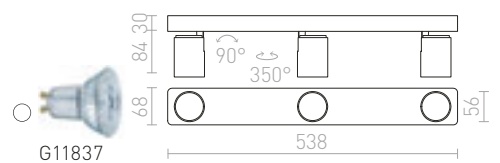

DUGME III

230 V GU10 3x35 W

R12078 biela/antracitová

€ 120