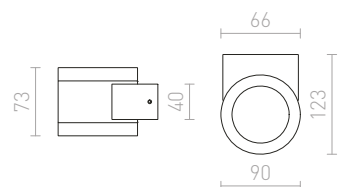

MOIRE II

230 V G9 25 W IP54

R10132 hliník

€ 88

G13037