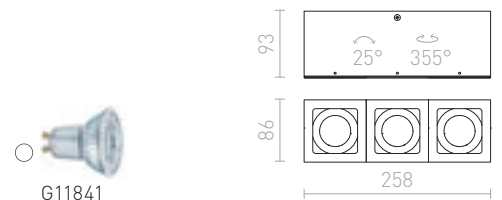

BERIT III

230 V GU10 3x50 W

R10121 hliník

€ 188