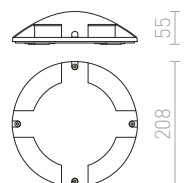

TOPTOP IV POZEMNÉ

230 V LED 4x1 W 3000 K 400 lm Ra 80 IP67

R11751 antracitová

€ 138