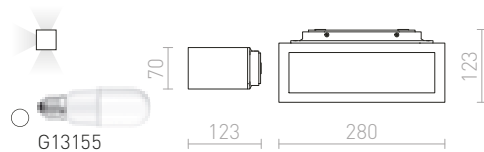

GINO

Vonkajšie nástenné svetidlo so satinovanými sklami.
Rozmery základne V/Š/D 2/6/20 cm.

GINO NÁSTENNÁ
230 V E27 18 W IP44

R10387 antracitová

€ 78