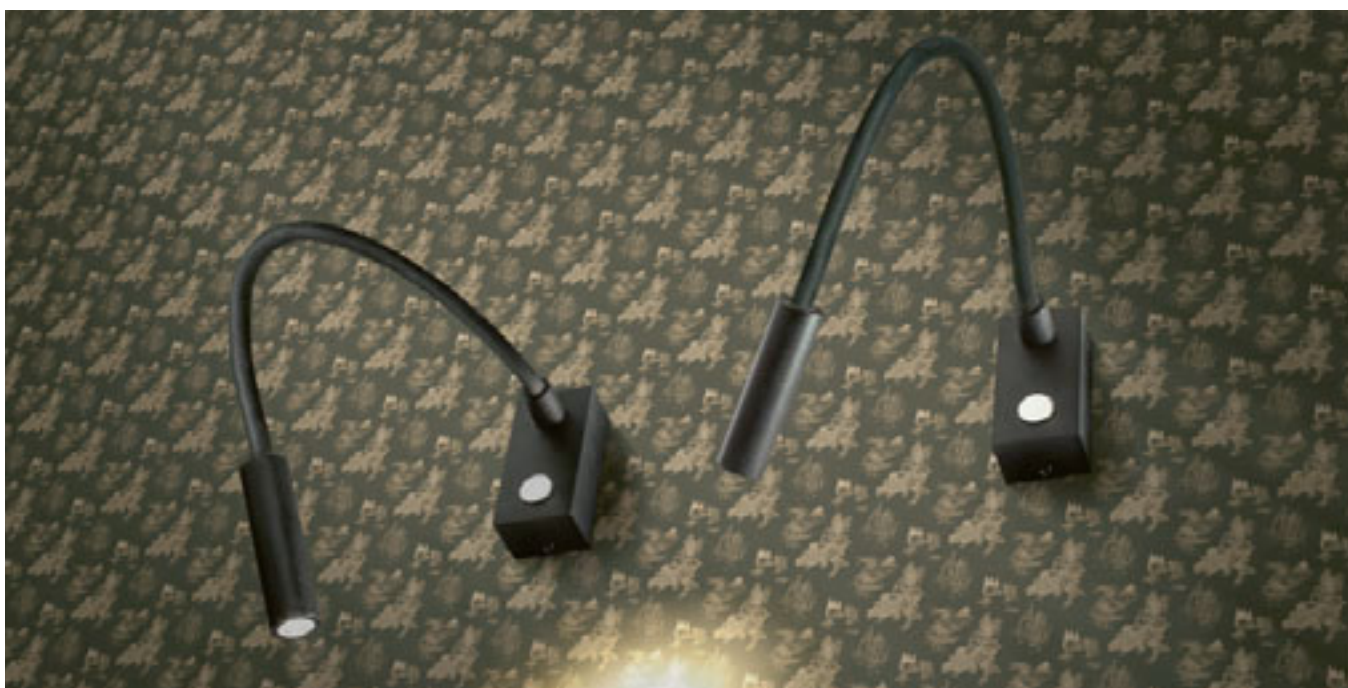

FRISCO

Nástenné LED svetidlo na ohybnom krku s vypínačom na podstavci a obdĺžnikovou hlavou pre široký rozptyl svietenia.

FRISCO W NÁSTENNÁ

230 V LED 4,2 W $\angle 120^\circ$ 3000 K 300 lm Ra 80

R12942 čierna

€ 120

AIM

Nástenné LED diódové svetidlo s ohybným ramenom. Svetidlo je dodávané s dotykovým vypínačom umiestneným na základni svetidla.

AIM NA HUSOM KRKU

230 V LED 3 W $\angle 45^\circ$ 3000 K 180 lm Ra 80

R10541 čierna

€ 150