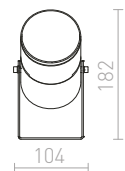

ROSS VONKAJŠÍ REFLEKTOR

230 V LED 9 W $\angle 30^\circ$ 3000 K 900 lm Ra 80 IP65

R11754 antracitová

€ 150