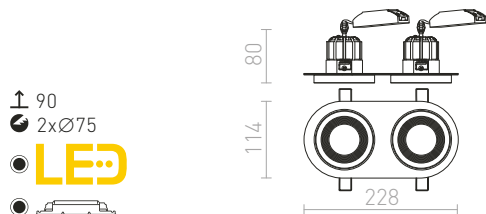

SHARM R II ZÁPUSTNÁ

230 V LED 2x10 W $\angle 24^\circ$ 3000 K 1800 lm Ra 80

R13240 biela/med'	€ 68	NEW
R13241 perlová zlatá/hnedá	€ 68	NEW
R13242 hnedá/perlová zlatá	€ 68	NEW
R13243 čierna/med'/med'	€ 68	NEW
R13244 čierna/čierna/med'	€ 68	NEW