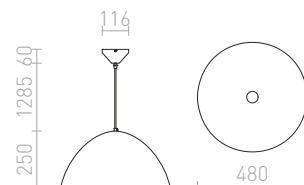

MERYLYN 48 ZÁVESNÁ

230 V E27 42 W

R12446 česaný hliník/zlatý lak

€ 120

R12447 čierna/biela

€ 120