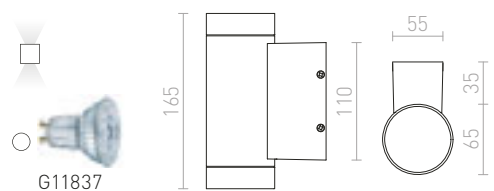

IP54

MIZZI II

230 V GU10 2x35 W IP54

R10553 striebornosivá

€ 58

IP54

IP65

MIZZI