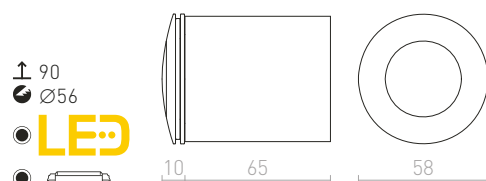

CLUB ZÁPUSTNÁ

230 V LED 3 W 3000 K 270 lm Ra 80 IP54

R12685 striebornosivá

€ 32