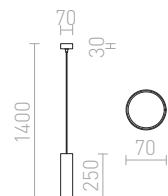

JACK

Závesné sádrové svietidlo pre svetelný zdroj s päťicou GU10. Stropná základňa biely lakovaný kov. Tienidlo je možné premaľovať interiérovými farbami.

JACK R ZÁVESNÁ

230 V GU10 35 W

R11677 sadrová

€ 78

G11837

JACK RC ZÁVESNÁ

230 V GU10 35 W

R11676 sadrová

€ 78

G11837