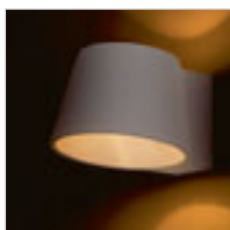

R12999 sadrová

€ 48

BENITA

Nástenné sadrové svietidlo na žiarovku s päticou E14. Svietidlo je možné premaľovať interiérovými farbami.

BENITA NÁSTENNÁ

230 V E14 25 W

R13520 sadrová

€ 58