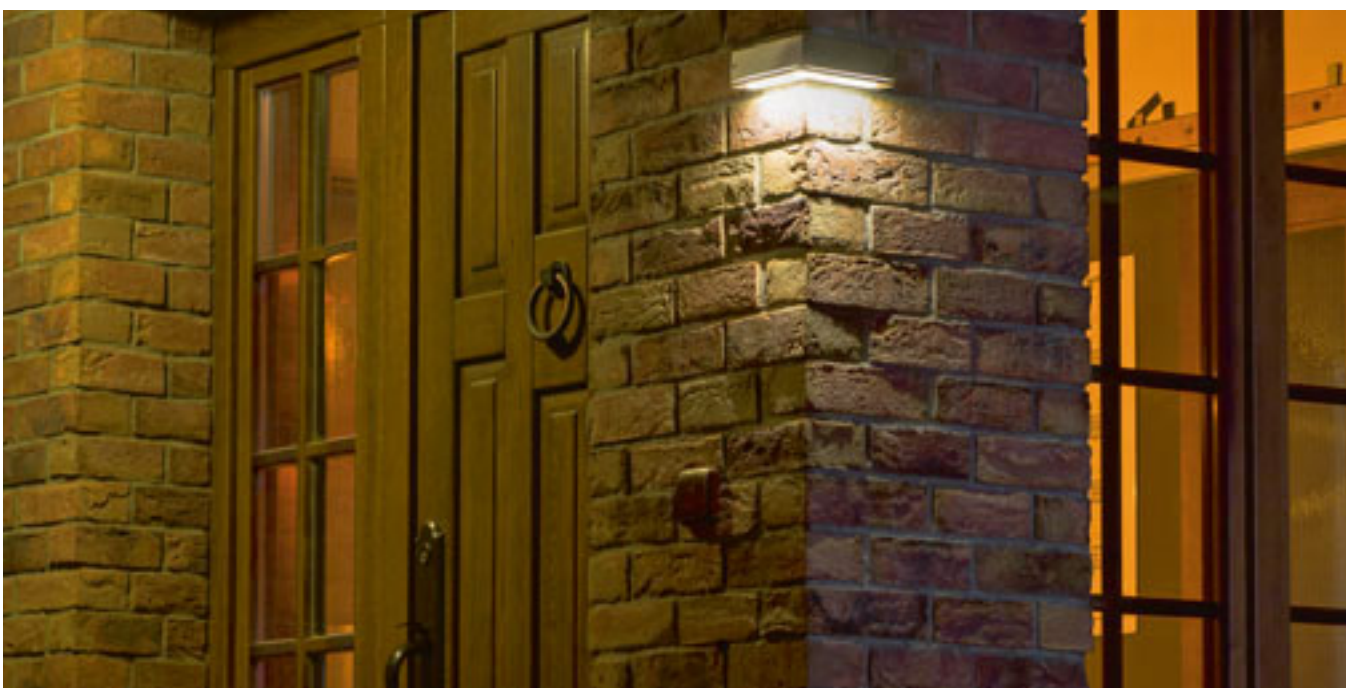

WOOP NÁSTENNÁ

230 V R7s 78mm 48 W IP54

R10437 biela € 48

R10438 striebornosivá € 48

R10439 antracitová € 48