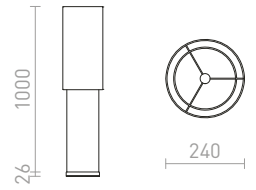

G13029

ETESIAN

Stojanová lampa s textilným tienidlom pre uchytenie na závit E27.

ETESIAN STOJANOVÁ

230 V E27 28 W

R12468 biela

€ 98

R12469 sivá