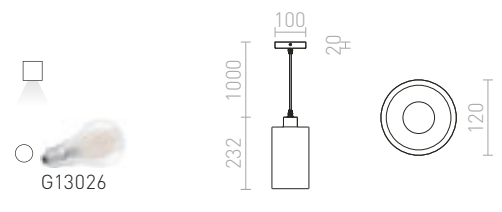

CAMINO ZÁVESNÁ

230 V E27 28 W

R13296 dekor teraso

€ 48 NEW

R13297 cement

€ 48 NEW