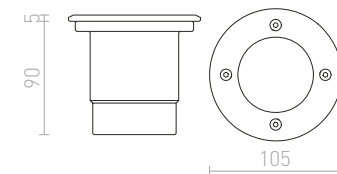

RIZZ R 105

230 V LED 3W $\angle 96^\circ$ 3000 K 130 lm Ra 80 IP65

R10376 nerez

€ 120

↑ 120
● Ø90

● LED

●