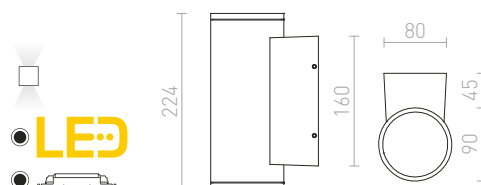

MIZZI II

230 V LED 2x12 W $\angle 44^\circ$ 3000 K 1577 lm Ra 80 IP65

R10550 antracitová

€ 258