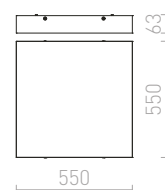

STRUCTURAL 55x55 PRISADENÁ

230V 2G11 3x36W

R10632 satinované sklo

€ 178 %