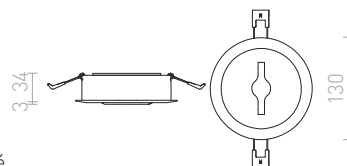

● stmievateľné

QTEC

Zápusťné LED diódové svetidlo náklonné v dvoch osiach.

QTEC ZÁPUSŤNÁ

230 V/700 mA LED 25 W $\angle 33^\circ$ 3000 K 1750 lm Ra 80

R10393 biela

€ 88

%