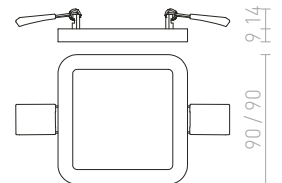

HUE SQ 9 DIMM ZÁPUSTNÁ

230 V LED 6 W 3000 K 540 lm Ra 80

R13132 biela	€ 48	NEW
R13133 čierny chróm	€ 48	NEW
R13134 chróm	€ 48	NEW
R13135 matný nikel	€ 48	NEW
R13136 dekor buk	€ 48	NEW