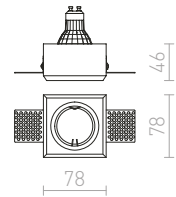

QUO

Sadrové bezrámečkové svietidlá s kruhovými otvormi. Svietidlá je možné premaľovať interiérovými farbami. Montáž len do sadrokartónu.

QUO R ZÁPUSTNÁ

230 V GU10 35 W

R12361 sadrová

€ 16

↑ 150
80x80

QUO R II ZÁPUSTNÁ

230 V GU10 2x35 W

R12900 sadrová

€ 29

↑ 160
80x150

DAG

ZápuSTné sadrové svietidlo, bezrámečková úprava. Montáž len do sadrokartónových stropov.

DAG R 75 ZÁPUSTNÁ

12 V GU5,3 50 W

R10464 sadrová

€ 22

↑ 140
Ø130

DAG R 83 ZÁPUSTNÁ

230 V GU10 35 W

R12357 sadrová

€ 19

↑ 150
Ø130