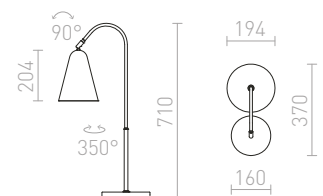

GARBO STOLNÁ

230 V E27 28 W

R12675 čierna/chróm

€ 88

G13026