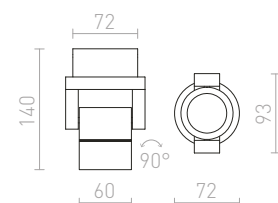

ORIT NÁSTENNÁ

230 V LED 6 W $\angle 80^\circ$ 3000 K 315 lm Ra 80 IP44

R12020 biela

€ 88

R12033 hliník

€ 88

R12034 čierna

€ 88