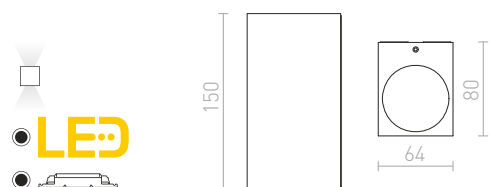

KUBI II

230 V LED 2x3 W $\angle 56^\circ$ 3000 K 315 lm Ra 80 IP54

R12028 antracitová

€ 68