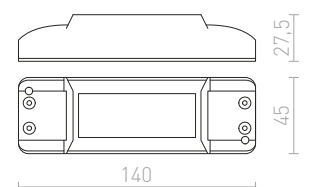

TRAF0 30

24= 30W

G13007

€ 24