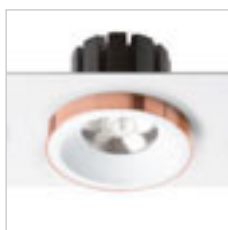

SHARM

Zápusťné nevyklopné svetidlo s 10W LED modulom. Týmto QR-kódom môžete prejsť na naše webové stránky, kde si môžete pohodlne zostaviť ďalších až 2500 kombinácií svetidiel podľa vašich predstáv.

SHARM SQ I ZÁPUSTNÁ