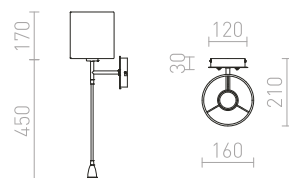

VERSINA S TIENIDLOM

230 V E27 LED 28 W + 3 W $\angle 25^\circ$ 3000 K 180 lm Ra 80

R12955 biela/chróm

€ 98