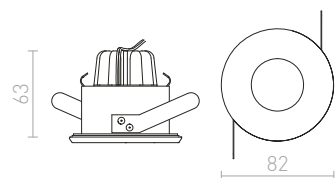

MERGO R ZÁPUSTNÁ

230 V LED 6,5 W 3000 K 535 lm Ra 80 IP44

R10572 chróm

€ 78

± 75

Ø72

LED