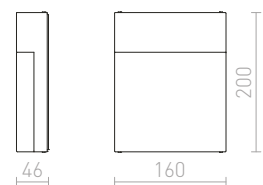

VERIA NÁSTENNÁ

230 V LED 6 W $\angle 116^\circ$ 3000 K 629 lm Ra 80 IP54

R11169 striebornosivá

€ 138