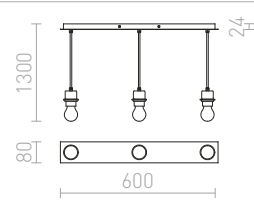

MORE 60 STROPNÁ ZÁVESNÁ ZÁKLADŇA

230 V E27 3x42 W

R11774 matný nikel

€ 68

%

R11775 chróm

€ 68

%