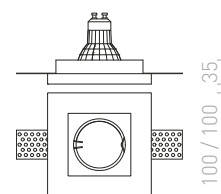

DANDY SQ ZÁPUSTNÁ

230 V GU10 35 W

R12363 sadrová

€ 15

↑ 150
100x100

G11841