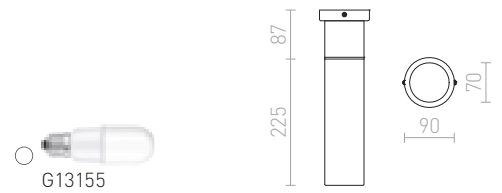

EIGHT STROPNÉ

230V E27 28W IP44

R10492 opálové sklo/chróm

€ 88