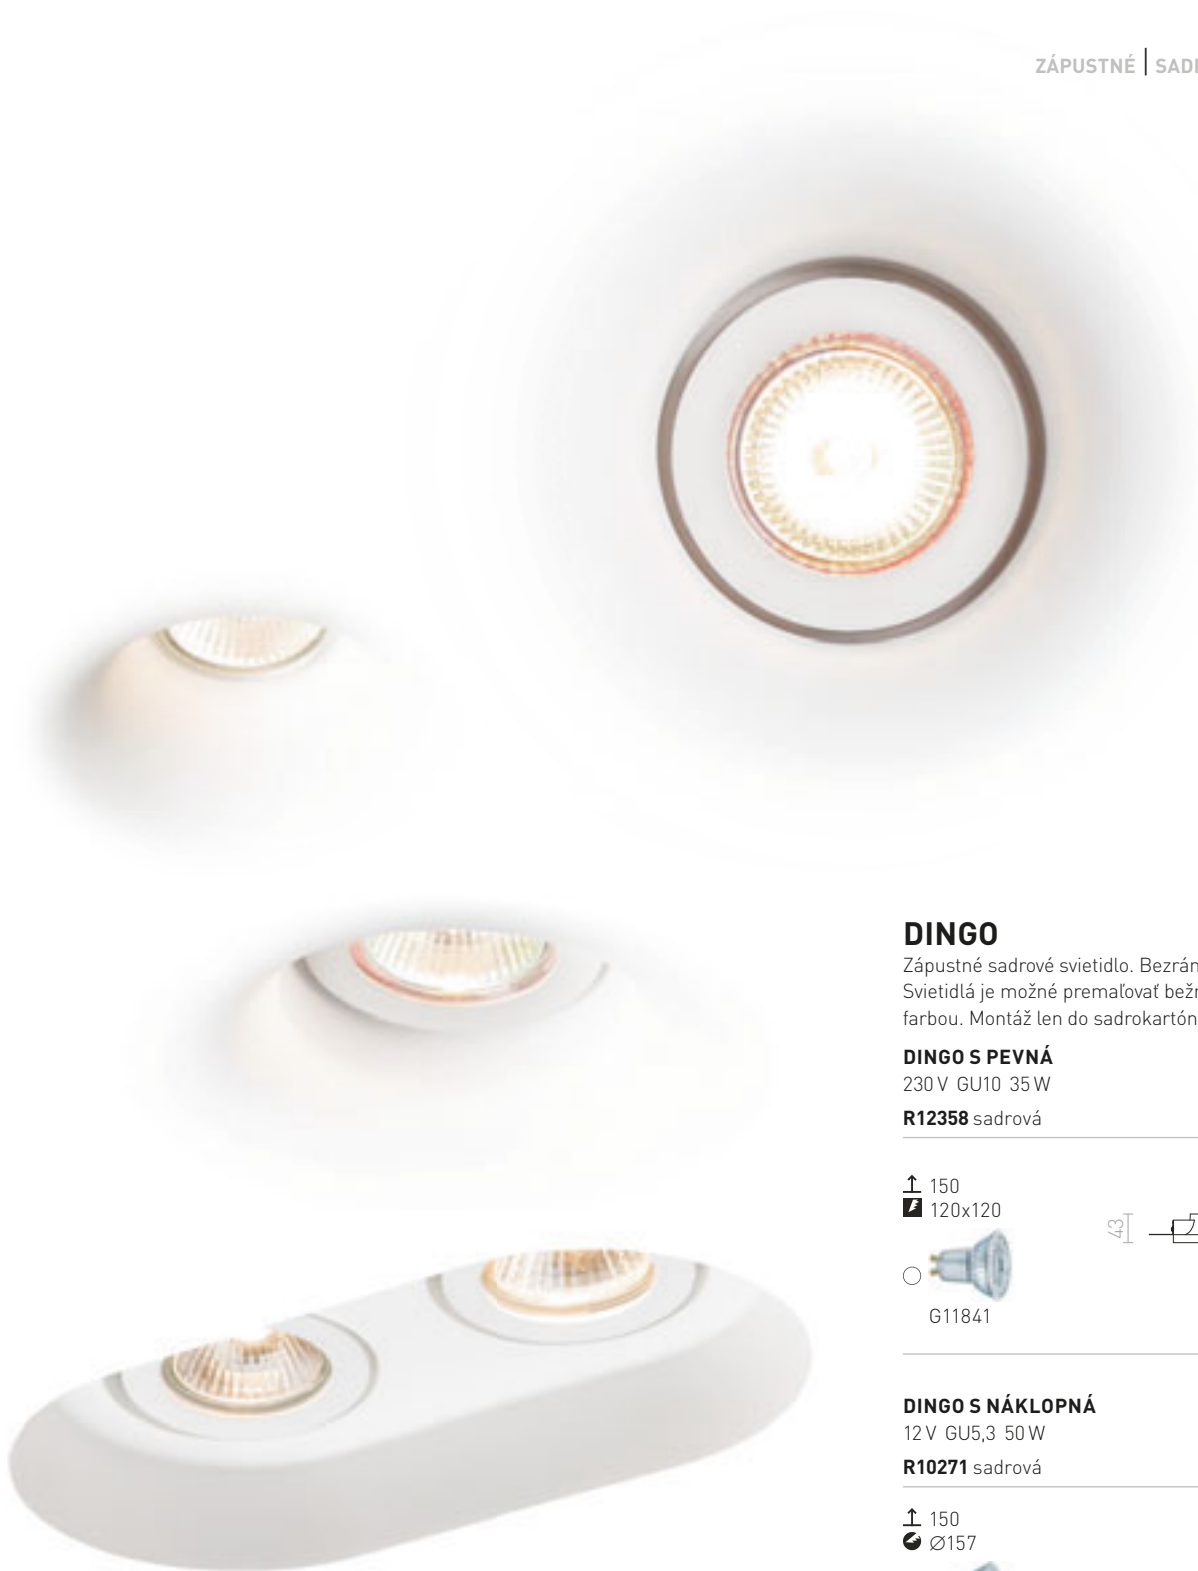

DINGO

Zápustné sadrové svetidlo. Bezrámečková úprava. Svetidlá je možné premaľovať bežnou nástennou farbou. Montáž len do sadrokartónu.

DINGO S PEVNÁ

230 V GU10 35 W

R12358 sadrová

€ 19

↑ 150
120x120

G11841

DINGO S NÁKLONNÁ

12 V GU5,3 50 W

R10271 sadrová

€ 58

↑ 150
Ø157

G12233

G13002