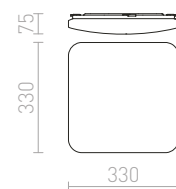

SEMPRE SQ 33 STROPNÁ

230 V LED 24 W 3000 K 1680 lm Ra 80

R12436 mliečny akrylát

€ 58

- stmievateľné na vyžiadanie