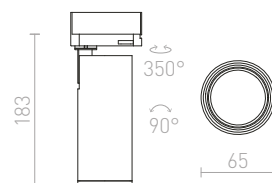

R12049 biela

€ 229

PRODIGI S PRE TROJOKRUH.LIŠTU

230 V LED 10 W $\angle 36^\circ$ 3000 K 1000 lm Ra 80

R13000 biela

€ 129

R13001 čierna

€ 129