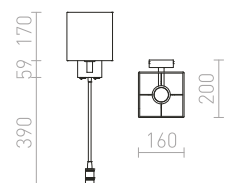

TAINA S TIENIDLOM

230 V E27 LED 28 W + 3 W $\angle 25^\circ$ 3000 K 180 lm Ra 80

R12956 biela/matný nikel

€ 98

JERSEY

Elegantná nástenná lampa s možnosťou naklopenia tienidla. Tienidlo je potiahnuté štruktúrovanou textúrou.