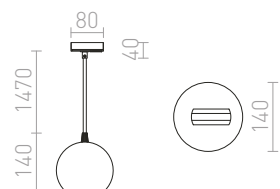

COPA PRE JEDNOOKR. LIŠTU

230 V E27 28 W

R13205 opáľové sklo

€ 120 NEW

R13206 čierna/sklo

€ 120 NEW