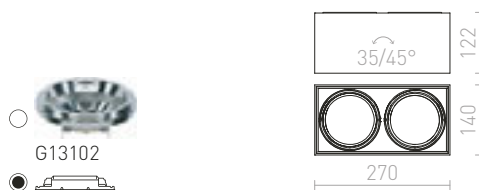

JAMES

Stropné lakované svetidlo pre LED zdroj, ktorý je možný naklápať v dvoch osiach.

JAMES I DIMM STROPNÁ

230 V LED 15 W $\angle 24^\circ$ 3000 K 800 lm Ra 80

R13361 matná biela

€ 120

NEW

● LED