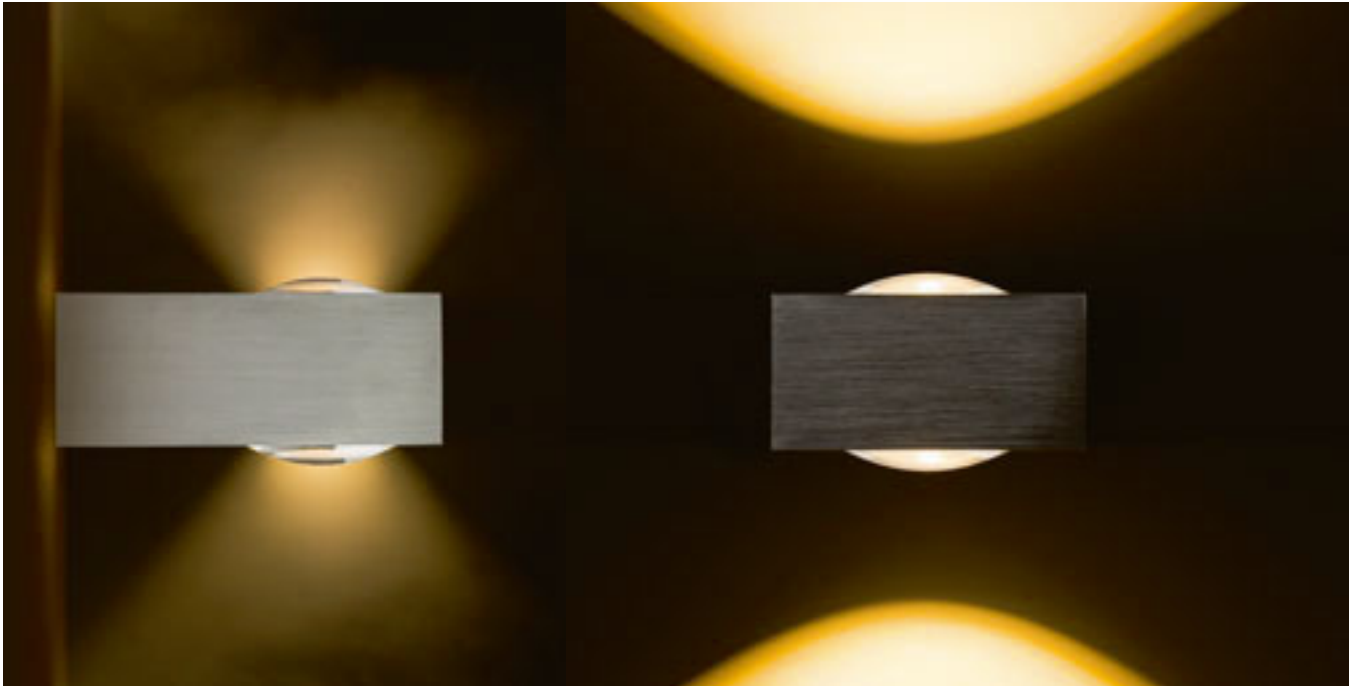

IP54

IP54

KORSO

Nástenné LED svetidlo vhodné pre vonkajšie a vnútorné použitie. V prevedení brúsený hliník prírodný alebo čierne eloxovaný.

KORSO II NÁSTENNÁ

230 V LED 2x3 W $\angle 120^\circ$ 3000 K 780 lm Ra 80 IP54

R12831 česaný hliník

€ 98

R12832 čierny elox

€ 98

KORSO I NÁSTENNÁ

230 V LED 5 W $\angle 120^\circ$ 3000 K 390 lm Ra 80 IP54

R12829 česaný hliník

€ 88

R12830 čierny elox

€ 88