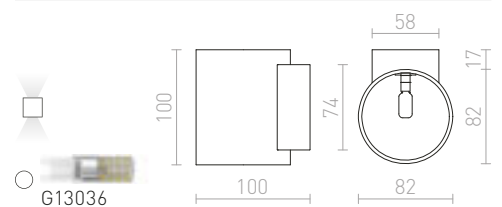

Nástenné valcové kovové svetidlo so svietením UP/DOWN na žiarovku s päticou G9.

TUBA W NÁSTENNÁ

230 V G9 33 W

R12739 matná biela

€ 35

R12740 matná čierna/zlatá

€ 38

IP54