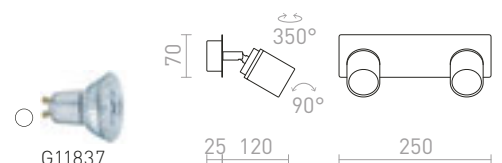

DUBLIN II PRISADENÁ

230 V GU10 2x9 W IP44

R13378 chróm

€ 68 **NEW**

IP44

DUBLIN III PRISADENÁ

230 V GU10 3x9 W IP44

R13379 chróm