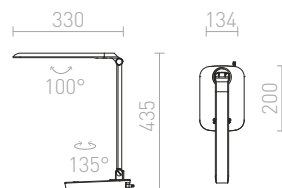

G13026

IBIS

Pracovná stolná lampička osadená SMD LED. Lampička je stmievateľná dotykovými tlačidlami na základni. Zabudovaný napájací USB port.

IBIS STOLNÁ

230 V LED 8 W 3000 K 532 lm Ra 81

R10608 čierna

€ 120