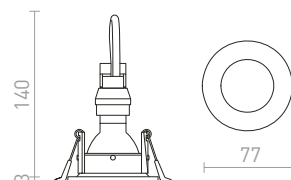

ZURI R ZÁPUSTNÁ

230 V GU10 35 W

R13388 biela

€ 9 **NEW**

R13389 čierna

€ 9 **NEW**

↑ 140
● Ø55