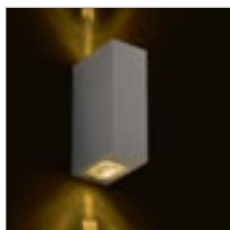

IP54

UKKO

Nástenné vonkajšie hranaté LED svetidlo so svietením UP/DOWN.

UKKO NÁSTENNÁ

230 V LED 2x3 W $\angle 55^\circ$ 3000 K 180 lm Ra 80 IP54

R12554 biela

€ 58

R12555 čierna

€ 88

IP54

NICK

Nástenné LED svetidlo so svietením UP/ DOWN vhodné pre vonkajšie a vnútorné použitie. V prevedení brúsený hliník prírodný a čierny eloxovaný.

NICK II NÁSTENNÁ

230 V LED 2x3 W 3000 K 780 lm Ra 80 IP54

R12827 česaný hliník

€ 88

R12828 čierny elox

€ 78