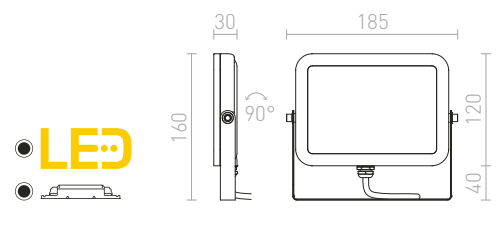

PONTA S REFLEKTOR

230 V LED 20 W $\angle 120^\circ$ 3000 K 1800 lm Ra 80 IP65

R12980 čierna

€ 38