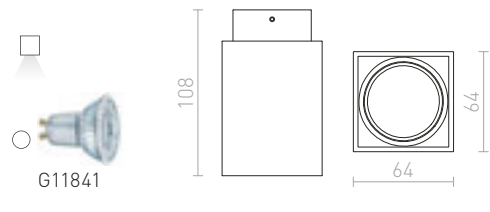

EX GU10 HRANATÁ STROPNÁ

230 V GU10 50 W

R10164 striebornosivá

€ 35 %