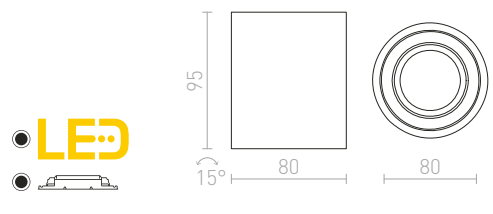

MAYO R STROPNÁ VÝKLOPNÁ

230 V LED 9 W $\angle 36^\circ$ 2700 K 400 lm Ra 80

R10374 česaný hliník

€ 120

R10375 biela

€ 120