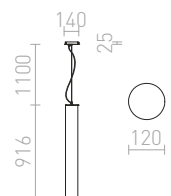

TOMBA ZÁVESNÁ

230 V G5 3x21 W

R10501 opáľové sklo/chróm

€ 238 %