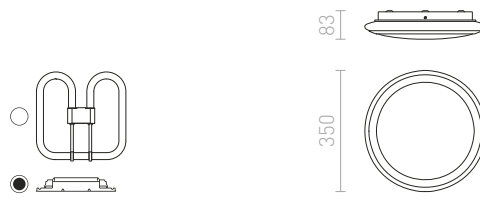

AREA 35 2D

230 V GR10q 28 W IP44

R10109 opálové sklo/chróm

€ 98 %