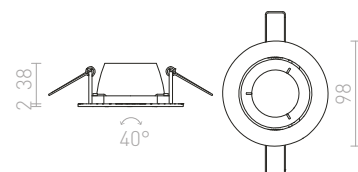

VIP VÝKLONNÁ

230 V GU10 50 W

R11737 matný nikel

€ 17.50

R11746 matná biela

€ 15.50

↑ 120
● Ø92

G11841