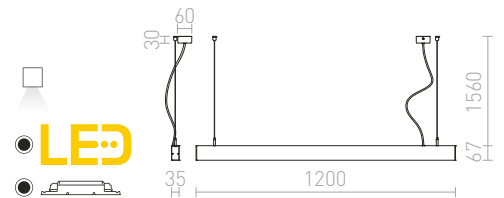

PESANTE 35 ZÁVESNÁ

230 V LED 40 W 3000 K 4200 lm Ra 80

R12718 eloxovaný hliník

€ 158

R12719 čierna

€ 158