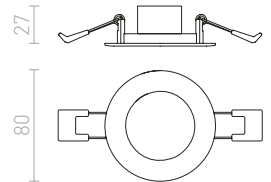

€ 8.80 %

R12179 chróm

€ 8 %

R12180 matný nikel

€ 8.80 %

↑ 40
 ⌀ 70

LED

SLENDER R 17 ZÁPUSTNÁ