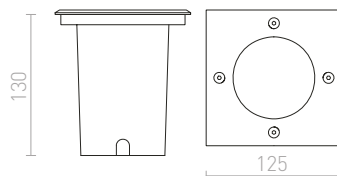

RIZZ SQ 125

230 V LED 7W $\angle 41^\circ$ 3000 K 433 lm Ra 80 IP67

R11962 nerez

€ 178

↑ 150
● Ø115

● LED

●