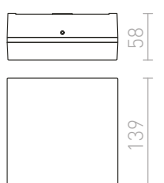

SPECTACLE PRISADENÁ

230 V LED 5 W 3000 K 350 lm Ra 80 IP54

R11968 striebornosivá

€ 120