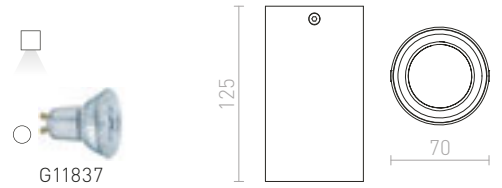

TUBA STROPNÁ

230 V GU10 35 W

R12745 matná biela/zlatá

€ 48