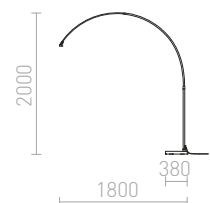

IRIDIS OBLÚKOVÁ STOJANOVÁ ZÁKLADŇA

230 V E27 23 W

R11763 chróm

€ 188 %

G13461