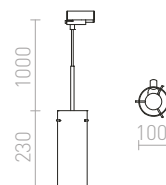

SANSSOUCI PRE TROJOKRUH. LIŠTU

230 V E27 42 W

R12094 medené sklo

€ 120