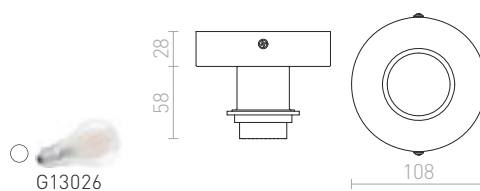

SOLO R STROPNÁ ZÁKLADŇA

230 V E27 53 W

R12583 chróm

€ 22