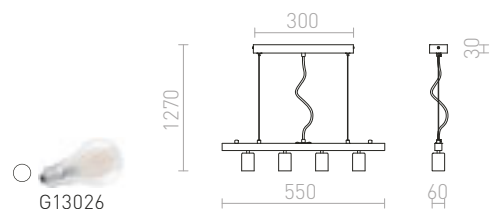

RALLONG IV ZÁVESNÁ ZÁKLADŇA

230 V E27 4x42 W

R11796 chróm

€ 88