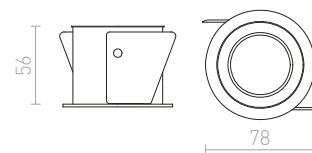

ESIX PEVNÁ

230 V GU10 50 W

R10184 leštený hliník

€ 17 **%**

↑ 140
● Ø70