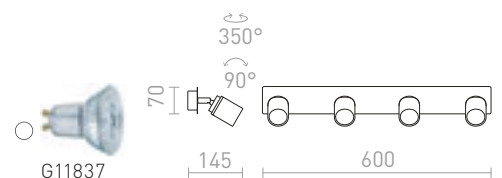

€ 88 **NEW**

IP44

DUBLIN IV PRISADENÁ

230 V GU10 4x9 W IP44

R13380 chróm

€ 120 **NEW**

CACHA

Nástenné kúpeľňové svetidlo s tienidlami z opálového skla na chrómovej základni.