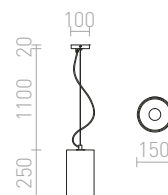

GIO ZÁVESNÁ

230 V E27 42 W

R10503 satinované sklo

€ 98 %