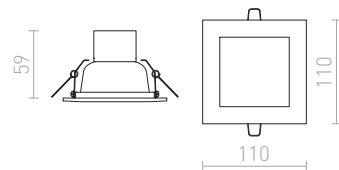

SEEYOU 11 ŠTVORCOVÁ ZÁPUSTNÁ

230 V/350 mA LED 10 W 3000 K 900 lm Ra 80

R10299 biela

€ 58

↑ 80
87x87

LED