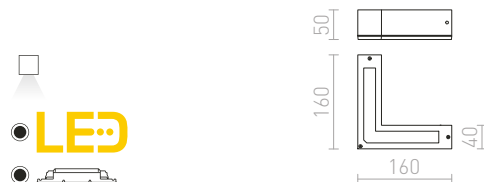

COIN NÁSTENNÁ

230 V LED 25x0,2W 3000 K 245 lm Ra 80 IP54

R10346 čierna € 98

R10347 biela € 120