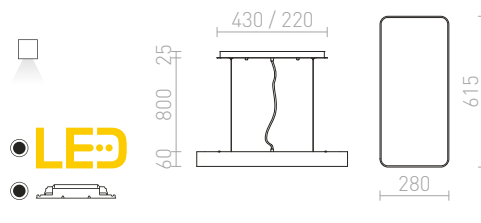

MENSA RC ZÁVESNÁ

230 V LED 36 W 3000 K 2300 lm Ra 80

R10584 biela

€ 178 %