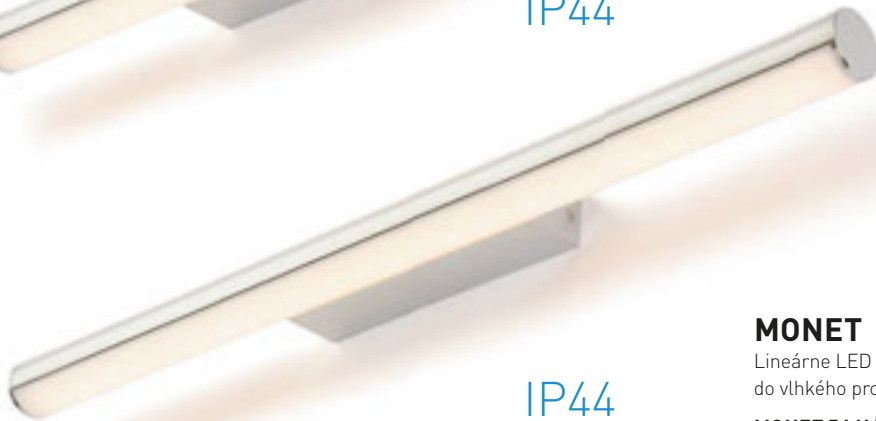

IP44

APEX

Lineárne žiarivkové svetidlo s krytom z číreho skla. Svetidlo je vhodné pre použitie do vlhkého prostredia.

APEX T5

230 V G5 14 W IP44

R10112 číre sklo/chróm

€ 150

IP44