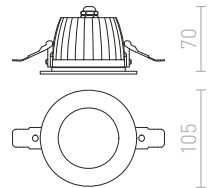

AMIGA R DIMM

230 V LED 8 W $\angle 40^\circ$ 3000 K 580 lm Ra 80 IP65

R10565 biela

€ 120

↑ 110
● Ø96

● LED

● stmievateľné