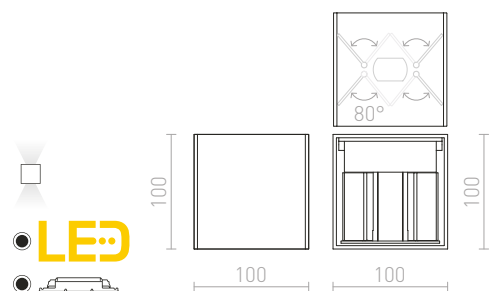

TITO SQ NÁSTENNÁ

230 V LED 6 W 3000 K 500 lm Ra 80 IP54

R12600 biela

€ 68

R12601 česaný hliník

€ 68

R12602 čierna

€ 68