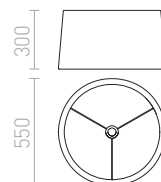

ASPRO 55/30 TIENIDLO

max 23 W

	R11466 Pollycotton čierna/zlatá fólia	€ 178
	R11482 Pollycotton čierna/medená fólia	€ 215
	R11494 Pollycotton biela/biele PVC	€ 120
	R11577 Monaco petrolejová/strieborné PVC	€ 188
	R11588 Monaco holubia sivá/strieborné PVC	€ 188