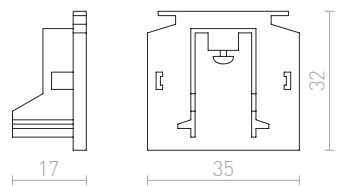

MECHANICKÝ ADAPTÉR

Mechanický adaptér pre prisadenú a zápustnú lištu EUTRAC. Maximálne zaťaženie 10 kg.

R11352 biela	€ 17.50
R11353 čierna	€ 17.50

3M LANKOVÝ ZÁVES

Lankový záves pre trojokrhovú lištu EUTRAC. Závit M13.