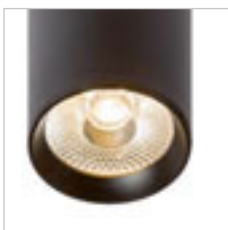

RIGA 18 STROPNÁ

230 V LED 4,5 W $\angle 38^\circ$ 3000 K 285 lm Ra 80

R12448 chróm

€ 68

R12449 meď

€ 68

R12450 biela

€ 58

R12451 čierna

€ 58