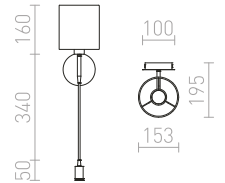

VERSA

Nástenné svietidlo s textilným tienidlom doplnené o ohybné rameno s LED diódovým reflektorom. Svietidlo je pre dva svetelné zdroje, ktoré je možné ovládať samostatne páčkovým vypínačom umiestneným na základni svietidla.

VERSA NÁSTENNÁ SO TIENIDLOM

230 V E27 LED 42 W + 3 W $\angle 40^\circ$ 3000 K 240 lm Ra 80

R10580 biela/matný nikel

€ 129

VERSINA

Nástenné svietidlo s textilným tienidlom doplnené o ohybné rameno s LED diódovým reflektorom. Svietidlo je pre dva svetelné zdroje, ktoré je možné ovládať samostatne vypínačom umiestnením na kruhovej základni svietidla.

VERSINA S TIENIDLOM

230 V E27 LED 28 W + 3 W $\angle 25^\circ$ 3000 K 180 lm Ra 80

R12955 biela/chróm

€ 98

TAINA

Nástenné svietidlo s textilným tienidlom doplnené o ohybné rameno s LED diódovým reflektorom. Svietidlo je pre dva svetelné zdroje, ktoré je možné ovládať samostatne vypínačom umiestnením na hranatej základni svietidla.

TAINA S TIENIDLOM

230 V E27 LED 28 W + 3 W $\angle 25^\circ$ 3000 K 180 lm Ra 80

R12956 biela/matný nikel

€ 98