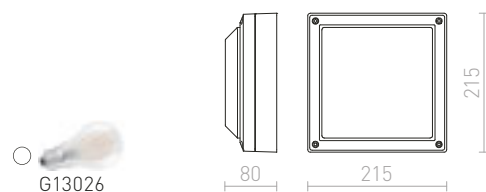

DELTA 215 PRISADENÁ

230 V E27 18 W IP54

R12564 antracitová

€ 68