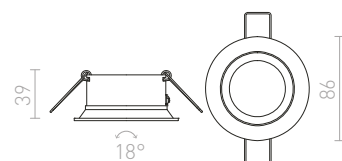

SOBER ZÁPUSTNÁ

230 V GU10 50 W

R11738 biela

€ 18.50

↑ 120
● Ø75

G11841