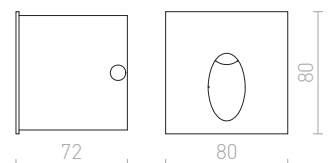

ELICA SQ VONKAJŠIA

230 V LED 3 W 3000 K 180 lm Ra 80 IP54

R10639 matný nikel

€ 48

R12529 česaný hliník

€ 58

↑ 70

⊘ Ø75

LED