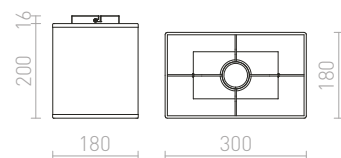

LOPE RC 30/18 STROPNÁ

230 V E27 28 W

R12936 čierna/chróm

€ 68