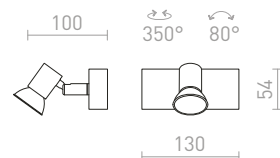

TRICA I NÁSTENNÁ

230 V GU10 25 W

R13371 biela

€ 25 **NEW**

R13372 čierna

€ 25 **NEW**

G11841