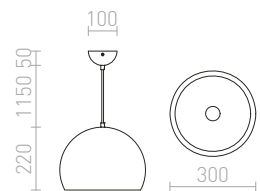

€ 120

€ 120

G13026

BLONDIE

Závesné svietidlo s premačkaným kovovým tienidlom. Vonkajšia strana tienidla je medená, vnútorná strana je bielo lakovaná. Dodávané s čiernym PVC káblom a medenou stropnou krytkou.