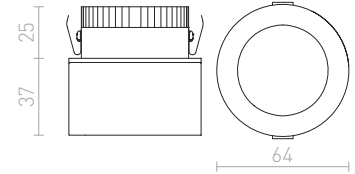

ERGO ZÁPUSŤNÁ

230 V LED 5 W 3000 K 350 lm Ra 80

R10561 chróm

€ 24

↑ 40

● Ø50

● LED