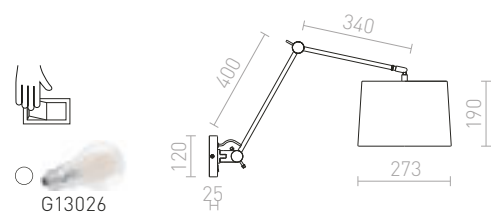

MADISON

Nástenná dvojramenná lampa s textilným tienidlom.

MADISON W NÁSTENNÁ

230 V E27 42 W

R12480 biela/chróm

€ 229