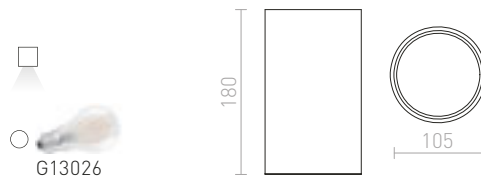

MEA STROPNÁ VALCOVÁ

230 V E27 18 W

R10195 biela

€ 78

R10212 česaný hliník

€ 68 %