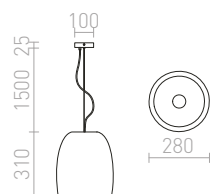

COROA 28 ZÁVESNÁ

230 V E27 53 W

R11829 opáľové sklo/chróm

€ 158

R11830 čierna/chróm

€ 158