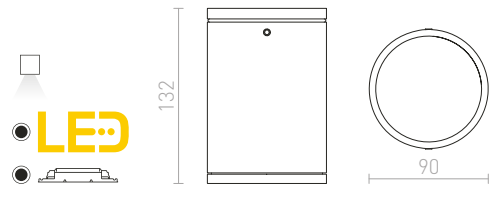

MIZZI STROPNÝ

230 V LED 12 W $\angle 44^\circ$ 3000 K 846 lm Ra 80 IP65

R10551 antracitová

€ 178