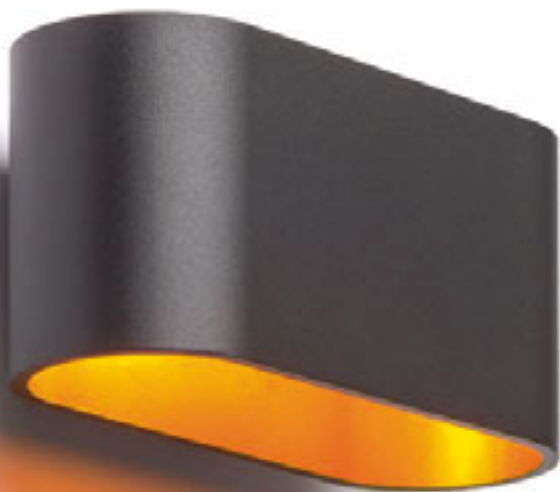

MARIO

Nástenné oválne kovové svetidlo so svietením UP/DOWN na žiarovku s päticou G9.

MARIO

230 V G9 33 W

R12743 matná biela

€ 48

R12744 matná čierna/zlatá

€ 58

ROZA

Nástenné zaoblené LED svetidlo so svietením UP/DOWN.

ROZA NÁSTENNÁ

230 V LED 6 W 3000 K 315 lm Ra 80

R12575 biela

€ 58