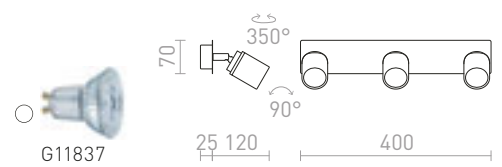

€ 68 **NEW**

DUBLIN III PRISADENÁ

230 V GU10 3x9 W IP44

R13379 chróm

€ 88 **NEW**

DUBLIN IV PRISADENÁ

230 V GU10 4x9 W IP44

R13380 chróm