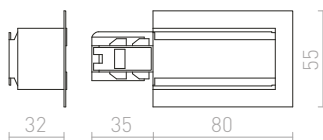

NAPÁJANIE PRE ZÁPUSTNÚ LIŠŤU ĽAVÁ

Koncové napájanie pre zápuštnú trojokruhovou lištu EUTRAC. Maximálna záťaž 16A.

230 V
R11342 biela € 32