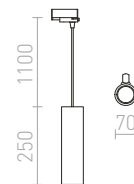

JACK R PRE TROJOKRUH. LIŠTU

230V GU10 35W

R12104 sadrová

€ 120

G11837