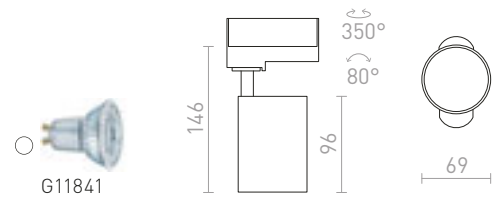

CONNOR PRE JEDNOOKR. LIŠTU

230 V LED GU10 10 W

R13497 biela/čierna

€ 48 NEW

R13498 čierna/zlatá

€ 48 NEW