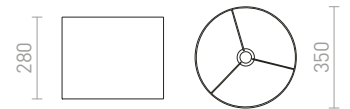

STAMPATA

Tienidlo pre zavesenie.

STAMPATA 35/28 TIENIDLO

max 15 W

R13448 krémová biela/papier

€ 16.50

NEW

DAISY

Závesné tienidlo s háčkovým dekórom.

DAISY ZÁVESNÉ TIENIDLO

max 15 W

R13278 ružová

€ 58

NEW

R13279 biela/svetlo sivá

€ 58

NEW