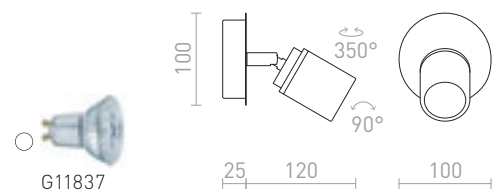

DUBLIN I PRISADENÁ

230 V GU10 9 W IP44

R13377 chróm

€ 35 **NEW**