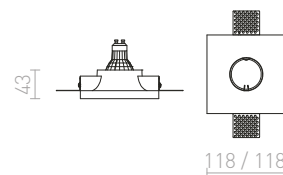

€ 19

↑ 150
 120x120

G11841

DINGO S NÁKLONNÁ

12 V GU5,3 50 W

R10271 sadrová

€ 58

↑ 150
 Ø157