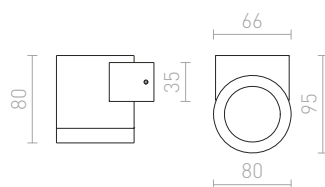

MOIRE I

230 V GU10 35 W IP54

R10133 hliník

€ 98

G11841