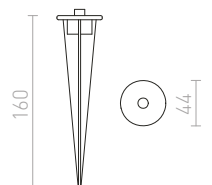

UNIVERZÁLNÍ BODEC DO ZEME

R11755 čierna

€ 6.25