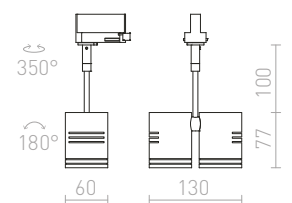

BEEBA II PRE TROJOKRUH. LIŠTU

230 V GU10 2x35 W

R12311 biela	€ 78
R12312 striebornosivá	€ 78
R12313 čierna	€ 78