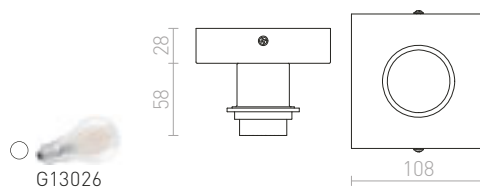

SOLO SQ STROPNÁ ZÁKLADŇA

230 V E27 53 W

R12584 chróm

€ 22