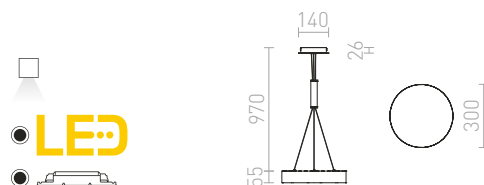

LARISA R 30 ZÁVESNÁ

230 V LED 30 W 3000 K 2400 lm Ra 80

R12846 biela

€ 129

R12847 perlová zlatá

€ 129