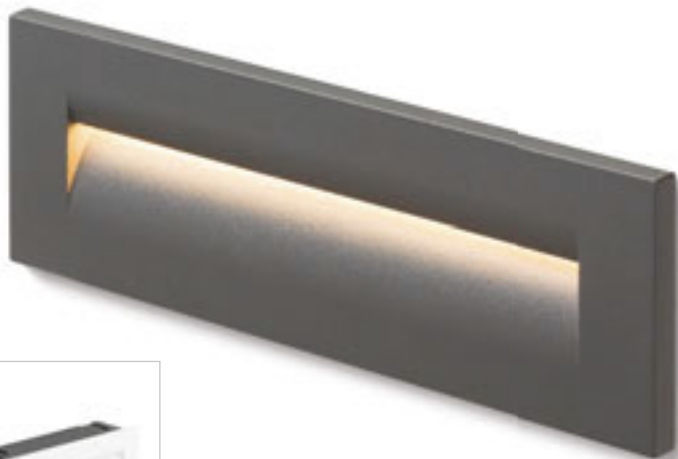

TESS SQ ZÁPUSTNÁ

230 V LED 3 W 3000 K 80 lm Ra 80 IP54

R12013	biela	€ 48
R12014	striebornosivá	€ 48
R12015	antracitová	€ 48

↑ 70

▣ 60x55

LED

IP65

RASQ

ZápuSTné LED svietidlo do steny pre orientačné osvetlenie chodníkov, schodísk alebo terás. Vhodné pre interiérové a vonkajšie použitie. Inštalácia len svietením dole.

RASQ ZÁPUSTNÁ DO STENY

230 V LED 8,5 W 3000 K 190 lm Ra 80 IP65

R12627	biela	€ 150
R12628	antracitová	€ 150

↑ 80

▣ 237x77

LED