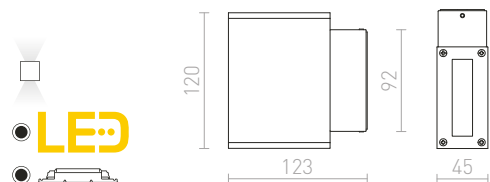

DIXIE 4x12 NÁSTENNÁ

230V/700 mA LED 2x3W $\angle 48^\circ$ 3000 K 360lm Ra 80 IP54

R10355 čierna	€ 98
R10356 striebornosivá	€ 78