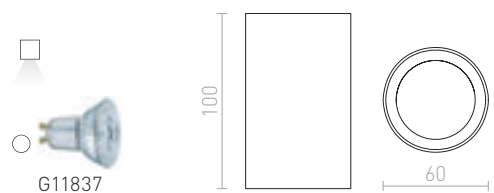

GAYA

230 V GU10 35 W

R12667 biela € 24

R12668 čierna € 24