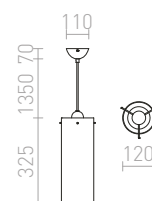

CLAUDIA ZÁVESNÁ

230 V E27 15 W

R10408 satinované sklo

€ 78