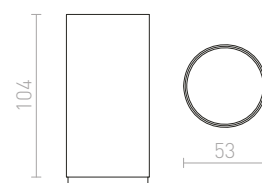

BOGARD NÁSTAVEC PRE ZÁVESNÚ LAMPU

R12495 matná čierna

€ 13.50

R12496 matný nikel

€ 19.50