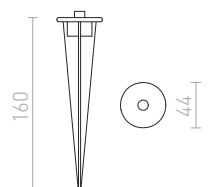

UNIVERZÁLNÍ BODEC DO ZEME

R11755 čierna

€ 6.25