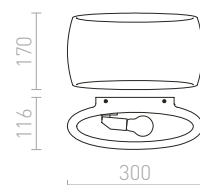

VERITA NÁSTENNÁ

230 V E27 33 W

R12365 sadrová

€ 58

G13026