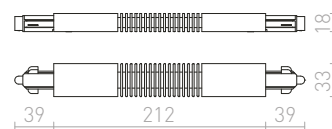

230 V		
R12260 biela	€ 4	
R12261 čierna	€ 4	
R12262 striebornosivá	€ 4.20	

OHYBNÝ SPOJ

Ohybný spoj pre jednookruhový lištu. Rádus ohybu 70°-180°. Maximálne zaťaženie 16A.

230 V		
R12281 biela	€ 15.50	
R12282 čierna	€ 15.50	
R12283 striebornosivá	€ 15.50	