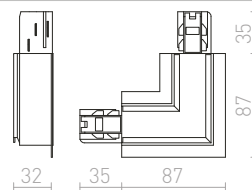

L SPOJ VNÚTORNÝ PRE ZÁPUSTNÚ LIŠŤU

L-spoj s možnosťou napájania pre zápuštnú trojokruhovou lištu EUTRAC. Maximálna záťaž 16A.

230 V
R11345 biela € 62