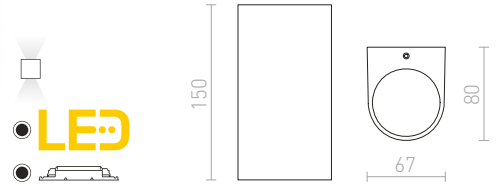

ZACK II

230 V LED 2x3 W $\angle 58^\circ$ 3000 K 315 lm Ra 80 IP54

R12022 antracitová

€ 68