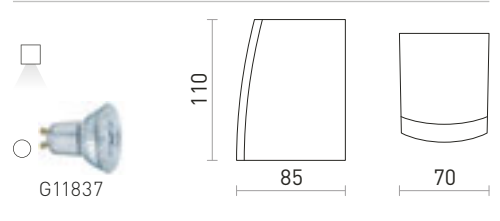

SELMA

Nástenné vonkajšie hliníkové svetidlo pre svetelný zdroj s päticou GU10.

SELMA NÁSTENNÁ
230 V GU10 35 W IP54

R13513 biela

NEW

R13514 striebornosivá

NEW

R13515 antracitová

NEW