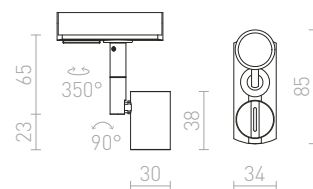

TRICA PRE JEDNOOKR. LIŠTU

230 V GU10 50 W

R12977 biela	€ 24
R12978 čierna	€ 24