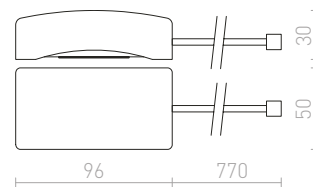

SENSOR DO PODHLADU

max 1200 W $\angle 360^\circ$

G12753 biela

€ 12.50