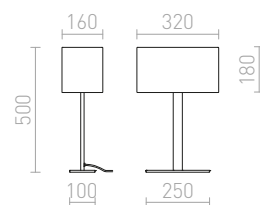

PLAZA M STOLNÁ

230 V E27 42 W

R11983 biela/chróm

€ 158

G13026