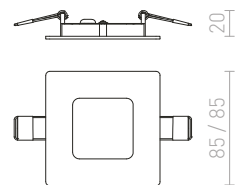

SOCORRO SQ 85 ZÁPUSTNÁ

230 V LED 3 W 3000 K 180 lm Ra 80

R12967 biela

€ 9.20

SOCORRO SQ 170 ZÁPUSTNÁ

230 V LED 12 W 3000 K 720 lm Ra 80

R12968 biela

€ 18