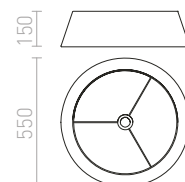

KARO 55/15 TIENIDLO

max 23 W

	R11470 Pollycotton čierna/zlatá fólia	€ 178
	R11499 Pollycotton biela/biele PVC	€ 120