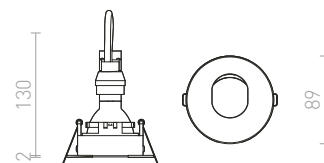

RAQ PEVNÁ

230 V GU10 35 W

R13287 biela

€ 12.50 **NEW**

↑ 140
● Ø72