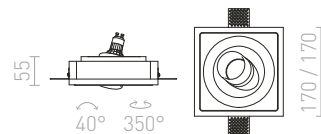

DINGO TUB ZÁPUSTNÁ

12V GU5,3 35W

R12359 sadrová

€ 58

↑ 150

■ 170x170

G12233

G13002