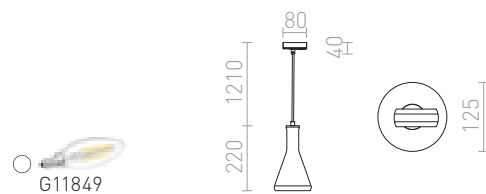

PULIRE CON PRE JEDNOOKR. LIŠTU

230 V E14 28 W

R13209 opáľové sklo/drevo

€ 88 **NEW**