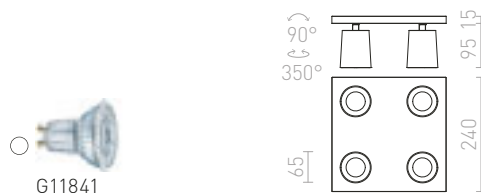

KENNY IV STROPNÁ

230 V GU10 4x35 W

R12921 biela/čierna € 178

R12922 česaný hliník/čierna € 178

R12923 čierna/zlatá € 178