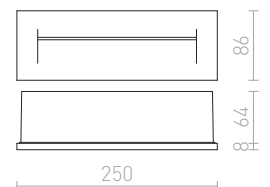

RASQ ZÁPUSTNÁ DO STENY

230 V LED 8,5 W 3000 K 190 lm Ra 80 IP65

R12627	biela	€ 150
R12628	antracitová	€ 150

↑ 80

▣ 237x77

LED