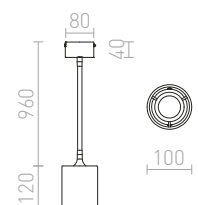

€ 360

LOYD

Stropné LED ohybné svetidlo pre flexibilné nastavenie do všetkých strán s textilným tienidlom.

LOYD LED I STROPNÁ

230 V LED 4,5W 3000 K 280 lm Ra 80

R12932 čierna/matný nikel

€ 120

LOYD