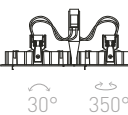

ZIZI II ZÁPUŠTNÁ

12V G53 50 W

R12696 biela

€ 129

↑ 160

■ 320x160

G11866

G13002

2,5 127