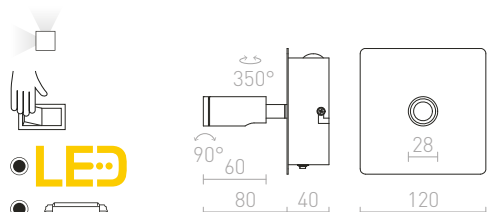

TIARA NÁSTENNÁ

230 V LED 2x3 W $\angle 25^\circ$ 3000 K 300 lm Ra 80

R12957 chróm

€ 78

AMADEUS

Nástenné LED svetidlo s vypínačom na základni a naklápaním vo vodorovnej osi do boku.

AMADEUS I NÁSTENNÁ

230 V LED 6 W 3000 K 530 lm Ra 80