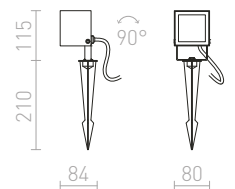

BORA NA BODCI

230 V LED 6 W $\angle 50^\circ$ 3000 K 340 lm Ra 80 IP54

R12025 antracitová

€ 78