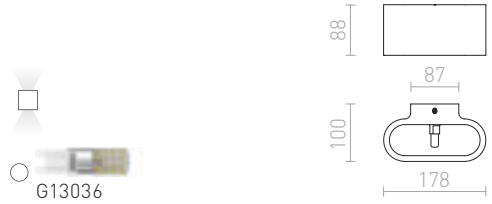

GAN NÁSTENNÁ

230 V G9 33 W

R12039 sadrová

€ 58