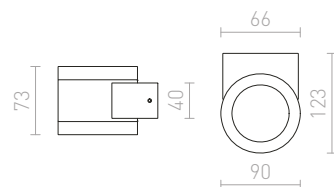

MOIRE II

230 V G9 25 W IP54

R10132 hliník

€ 88

G13037