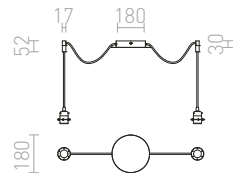

KOMBIX 2 ZÁVESNÁ SADA

230 V E27 2x28 W

G13026

KOMBIX 3 ZÁVESNÁ SADA

230 V E27 3x28 W

G13026