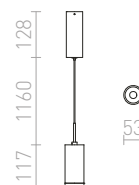

BOGARD ZÁVESNÁ

230 V LED 5 W $\angle 40^\circ$ 3000 K 472 lm Ra 80

R12493 matná čierna

€ 88

R12494 matný nikel

€ 98