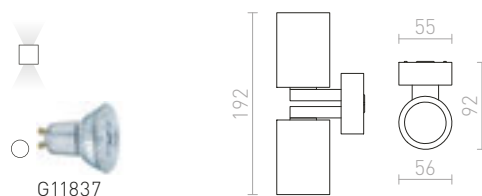

MAC B II

230 V GU10 2x35 W

R10182 hliník

€ 68 %