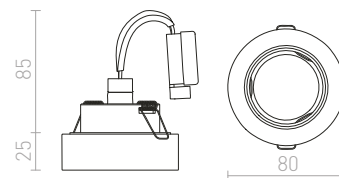

BIANCA R ZÁPUSTNÁ

230 V GU10 50 W

R10303 opáľové sklo

€ 38

R10305 satinovaneé sklo

€ 48

R10308 číre sklo

€ 35

↑ 100
● Ø62

G11841