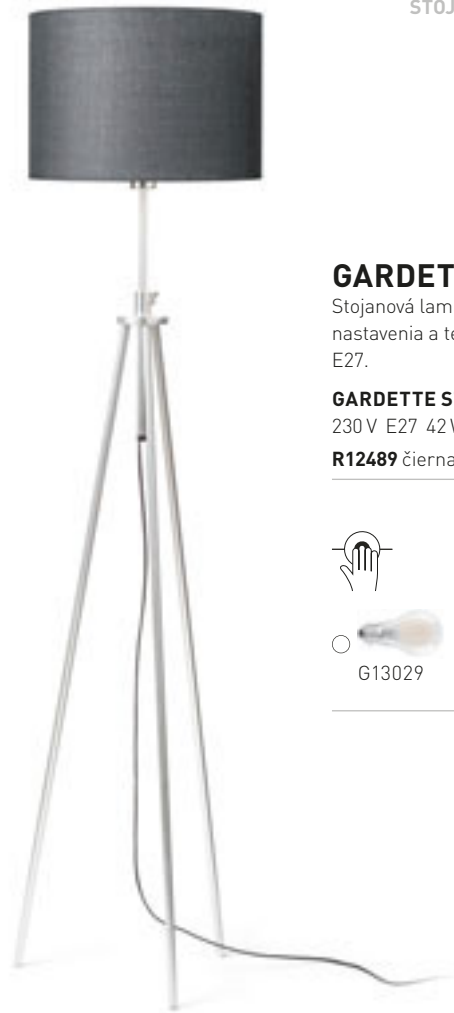

Stojanové svietidlo na trojnožke s dvojším tienidlom z čiernej stužky.

BOULOGNE STOJANOVÁ

230 V E27 28 W

R12674 čierna

€ 198

G13461

1500 285

GARDETTE