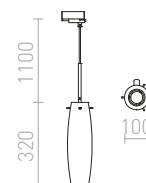

R12097 opálové sklo

€ 120

COPA

Závesné svetidlo so skleneným tienidlom a adaptérom pre trojkruhovú lištu v dvoch farebných variantách.

COPA PRE TROJKRUH. LIŠTU

230 V E27 28 W

R13207 opáľové sklo

€ 129