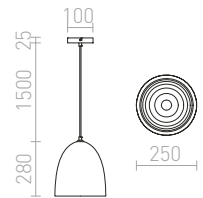

CARISSIMA 25 ZÁVESNÁ

230 V E27 28 W

R11765 chróm

€ 78 %

G13026