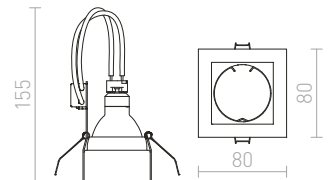

MERIKO GU10 PEVNÁ

230 V GU10 50 W

R10219 nerez

€ 32

↑ 160
68x68