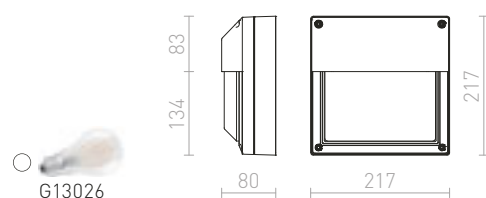

DELTA 215 NÁSTENNÁ

230 V E27 18 W IP54

R12566 antracitová

€ 68