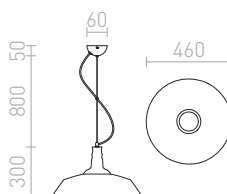

GOLDIE 46 ZÁVESNÁ

230 V E27 42 W

R11690 čierna/biela

€ 120

R11691 biela/biela

€ 120

R11692 chróm

€ 178

R12075