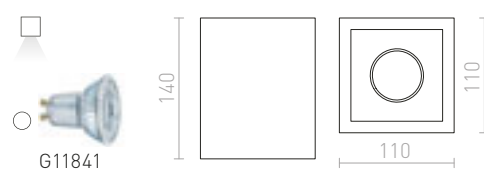

JACK SQ STROPNÁ

230 V LED GU10 15 W

R11957 sadrová

€ 58