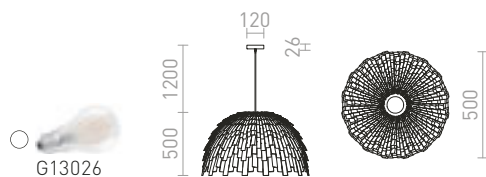

RARA

Závesné dekoratívne svietidlo z plastových prúžkov.
Dodávané v rozloženom stave, je nutné zloženie.

RARA ZÁVESNÁ

230 V E27 15 W

R13316 biele PVC/čierna

€ 78 **NEW**

EZRA

Závesné kruhové plastové svietidlo s dekoratívnym prelamaním. Dodávané v rozloženom stave, je nutné zloženie.

EZRA 40 ZÁVESNÁ

230 V E27 15 W

R13319 biele PVC/sivá

€ 58 **NEW**

CLANK

Závesné dekoratívne svietidlo z plastových prúžkov. Dodávané v rozloženom stave, je nutné zloženie.

CLANK ZÁVESNÁ

230 V E27 15 W