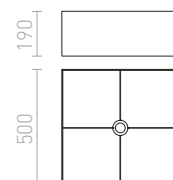

TEMPO 50/19 TIENIDLO

max. 23 W

	R11475 Polycotton čierna/zlatá fólia	€ 129
	R11488 Polycotton čierna/medená fólia	€ 150
	R11505 Polycotton biela/biele PVC	€ 88
	R11513 Chintz marhuľová/biele PVC	€ 78
	R11523 Chintz oranžová/biele PVC	€ 78
	R11533 Chintz terakota/biele PVC	€ 78
	R11542 Chintz olivová/strieborná fólia	€ 150
	R11551 Chintz mäťová/strieborná fólia	€ 150
	R11561 Chintz svetlo sivá/biele PVC	€ 78
	R11571 Chintz limetková/biele PVC	€ 78