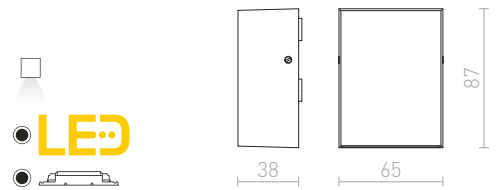

PEKKO NÁSTENNÁ

230 V LED 3 W $\angle 67^\circ$ 3000 K 86 lm Ra 80 IP54

R12552 biela

€ 68

R12553 čierna

€ 68