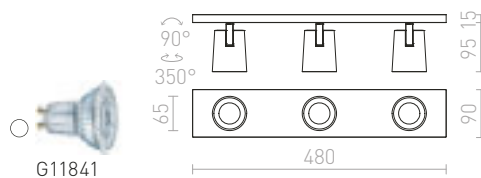

KENNY III PRISADENÁ

230 V GU10 3x35 W

R12918 biela/čierna € 138

R12919 česaný hliník/čierna € 138

R12920 čierna/zlatá € 138