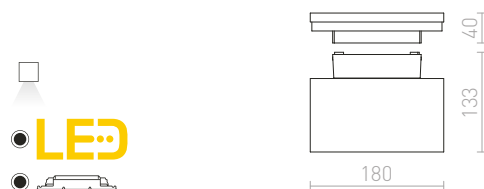

XYLO NÁSTENNÁ

230 V LED 8 W 3000 K 590 lm Ra 80 IP54

R12562 antracitová

€ 120