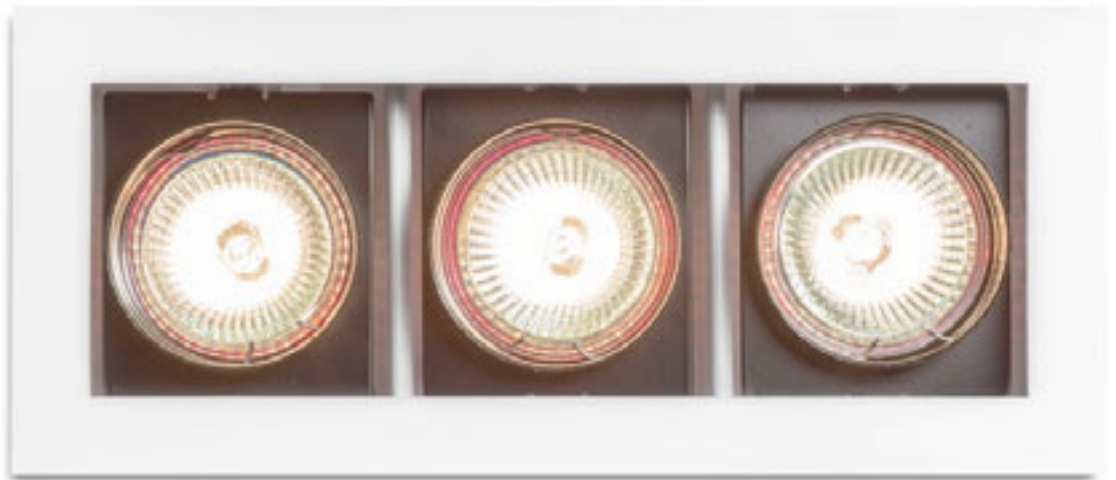

MONE

Uloženie zdroja umožňuje naklopenie reflektora v jednej osi, hliníkový lakovaný rámček, použitie len do sadrokartónu.

MONE I VÝKLOPNÁ

12 V GU5,3 50 W

R10204 biela

€ 28

R10216 striebornosivá

€ 28

↑ 140

▣ 83x85

G12233

G13002

MONE II VÝKLOPNÁ

12 V GU5,3 2x50 W

R10203 biela

€ 38

R10217 striebornosivá

€ 38

↑ 140

▣ 145x85

G12233

G13002

MONE III VÝKLOPNÁ

12 V GU5,3 3x50 W

R10205 biela

€ 38 %

R10218 striebornosivá

€ 38 %

↑ 140

▣ 215x85

G12233

G13002