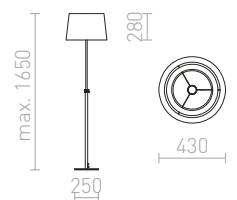

ESPLANADE STOJANOVÁ

230 V E27 42 W

R12485 čierna/biela/chróm

€ 278

G13029

PLAZA

Stojanové svietidlo so štruktúrovaným textilným tienidlom.

PLAZA STOJANOVÁ