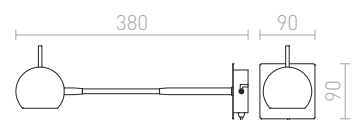

GLOSSY NA HUSOM KRKU

230 V LED GU10 8 W

R10543 chróm

€ 58

G11841