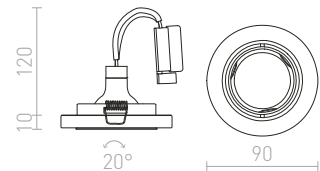

MIRROLA R ZÁPUSTNÁ NÁKLONNÁ

230 V GU10 50 W

R10279 zrkadlo/číre sklo

€ 13

↑ 120
● Ø68

G11841