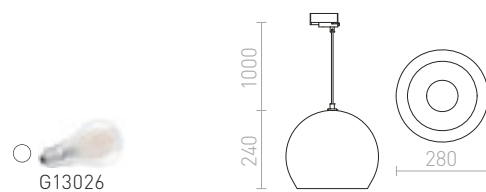

ASTON PRE TROJOKRUH. LIŠTU

230 V E27 42 W

R12100 česaný hliník

€ 98