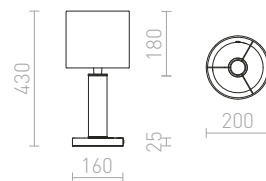

ARTY STOLNÁ

230 V E27 28 W

R12937 čierna/chróm

€ 78

G13026

MONACO

Kompaktné stolné svetidlo s čiernym textilným tienidlom a chrómovou základňou.

MONACO STOLNÁ

230 V E27 28 W

R12040 čierna/chróm

€ 48