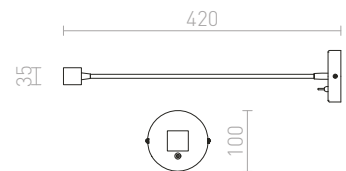

BOB NA HUSOM KRKU

230 V/700 mA LED 3 W $\angle 45^\circ$ 3000 K 180 lm Ra 80

R10538 chróm

€ 120