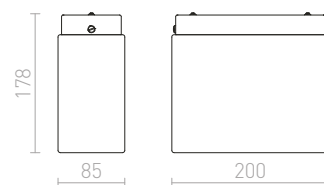

ARANA SQ PRISADENÁ

230 V E14 2x30 W

R10498 matný nikel

€ 78 %

G11849