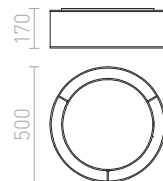

OTIS STROPNÁ

230 V E27 3x28 W

R12490 biela/biela

€ 229

R12491 čierna/biela

€ 229