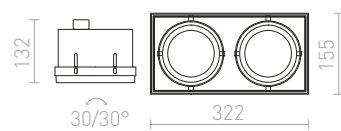

ELECTRA II

12 V G53 2x50 W

R12051 čierna

€ 178

↑ 180

▣ 333x170

G11866

G13002