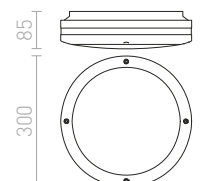

SONYA 30

230 V E27 2x18 W IP54

R10361 čierna

R10362 striebornosivá

€ 78

€ 78