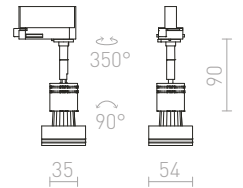

PURINA PRE TROJOKRUH. LIŠTU

230 V GU10 50 W

R12317 biela	€ 58
R12318 striebornosivá	€ 58
R12319 čierna	€ 58

G11841

BEEBA

Svietidlo pre trojkruhovú lištu v troch farebných variantách.

BEEBA I PRE TROJOKRUH. LIŠTU