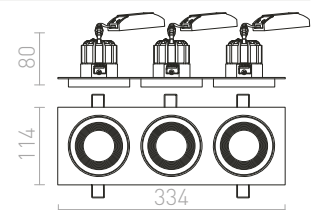

SHARM SQ III ZÁPUSTNÁ

230 V LED 3x10 W $\angle 24^\circ$ 3000 K 2700 lm Ra 80

R13260 biela/med' € 98 NEW

R13261 perlová zlatá/hnedá € 98 NEW

R13262 hnedá/perlová zlatá € 98 NEW

R13263 čierna/med'/med' € 98 NEW

R13264 čierna/čierna/med' € 98 NEW