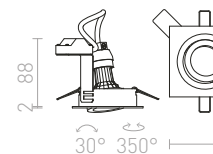

PASADENA GU10 SQ II ZÁPUSTNÁ

230 V GU10 2x50 W

R12712 česaný hliník

€ 35

R12713 biela

€ 32

R12714 čierna

€ 32

↑ 140
■ 80x160

G11841