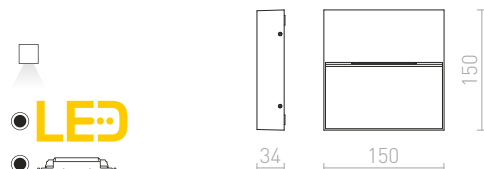

AQILA SQ NÁSTENNÁ

230 V LED 6 W 3000 K 200 lm Ra 80 IP54

R12542 biela	€ 78
R12543 sivá	€ 78
R12544 antracitová	€ 78