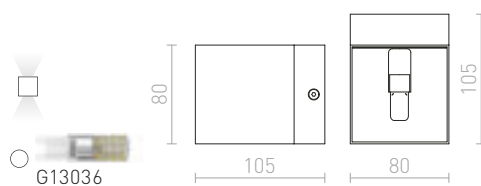

ESSEX NÁSTENNÁ

230 V G9 33 W

R12679 matná biela

€ 32

R12680 česaný hliník

€ 35