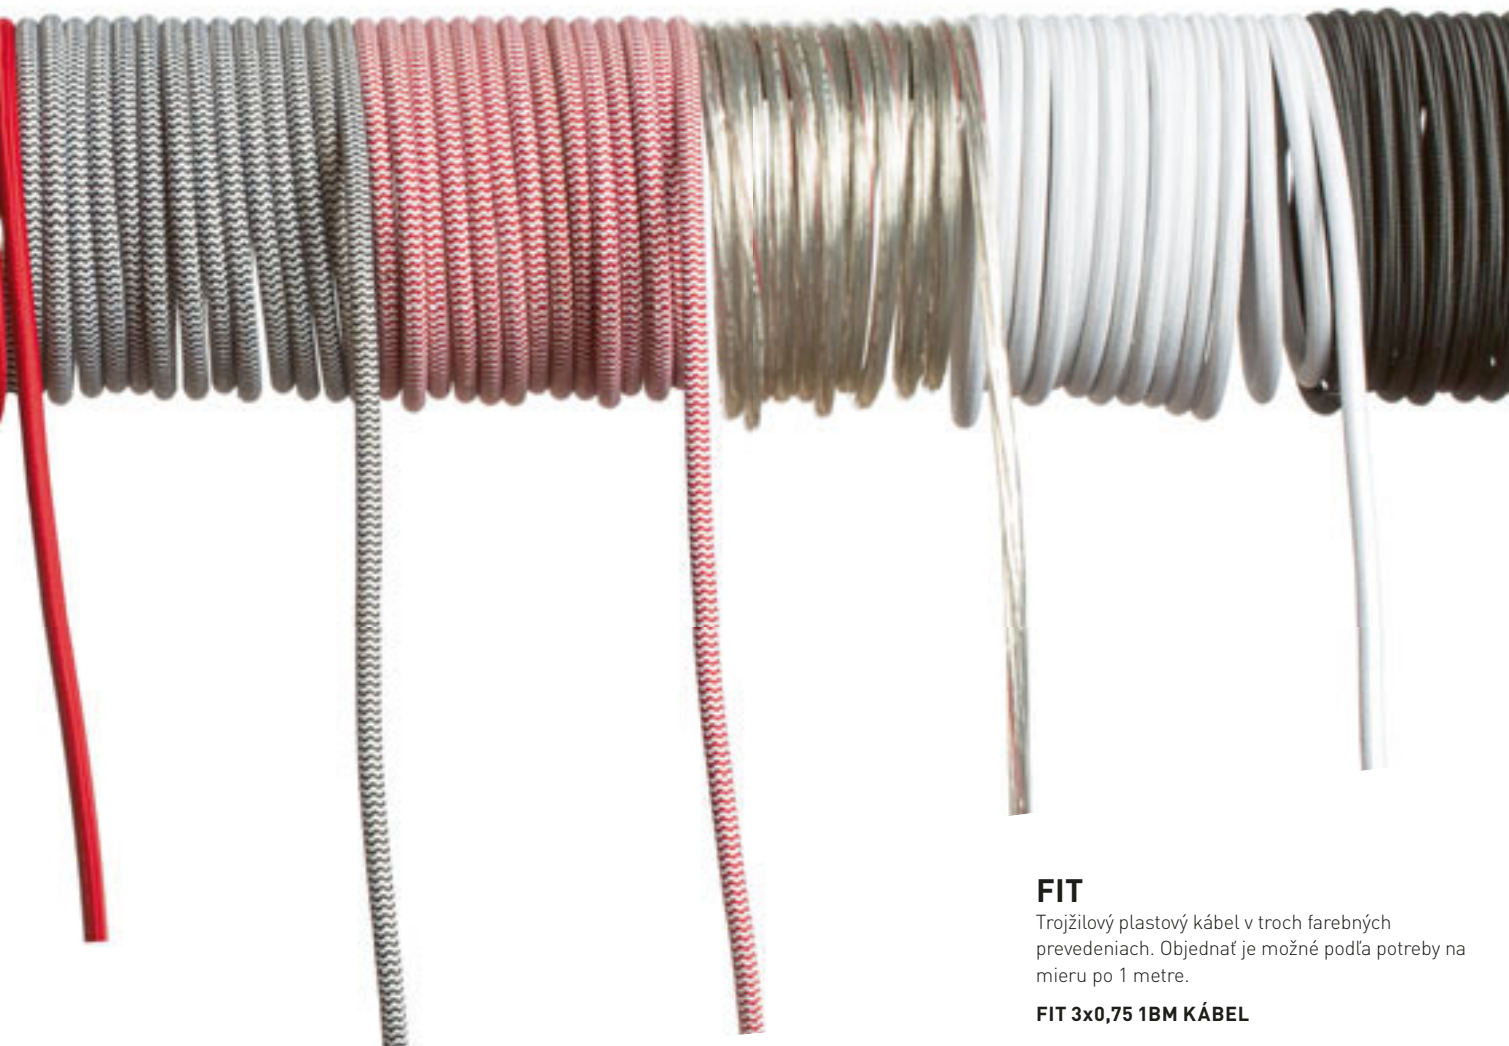

FIT

Trojžilový plastový kábel v troch farebných prevedeniach. Objednať je možné podľa potreby na mieru po 1 metre.

FIT 3x0,75 1BM KÁBEL

R12228	transparentný	€ 2.35
R12229	sivá	€ 1.95
R12230	čierna	€ 1.95