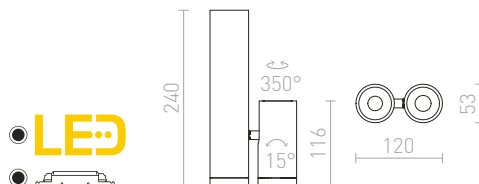

BOGARD

Stropné svetidlo s jedným pevným a jedným nastaviteľným LED reflektorom.

BOGARD TWIN STROPNÁ

230 V LED 2x5 W $\angle 40^\circ$ 3000 K 1023 lm Ra 80

R12499 matná čierna

€ 120

R12500 matný nikel

€ 129