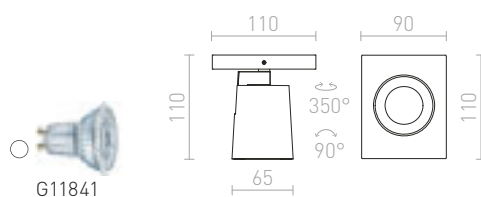

KENNY I PRISADENÁ

230 V GU10 35 W

R12912 biela/čierna € 48

R12913 česaný hliník/čierna € 48

R12914 čierna/zlatá € 48