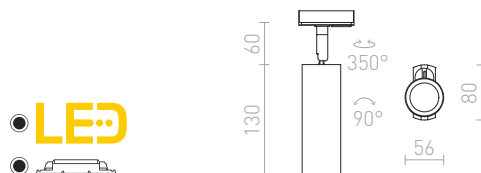

MAVRO PRE JEDNOOKR. LIŠTU

230 V LED 12 W $\angle 38^\circ$ 3000 K 1020 lm Ra 80

R12993 biela

€ 88

R12994 čierna/zlatá

€ 88