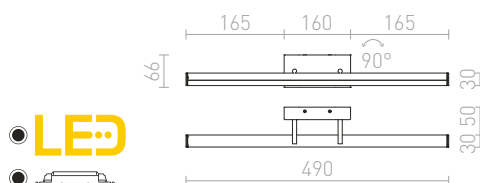

SWAY KÚPEĽŇOVÁ

230 V LED 12 W 3000 K 1060 lm Ra 80 IP44

R12951 chróm

€ 98