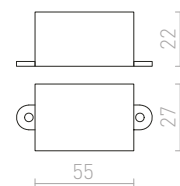

DRIVER LED 1-3W

350 mA 3 W

G13124

€ 2.95 ➔