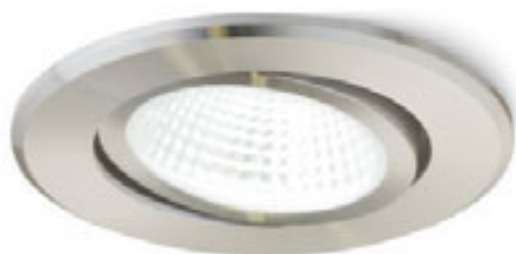

SPARKLE ZÁPUSŤNÁ

230 V LED 5 W $\angle 24^\circ$ 3000 K 400 lm Ra 80

R12859	biela	€ 24
R12860	čierna	€ 24
R12861	leštený hliník	€ 24
R12863	čierny chróm	€ 24

± 150

● Ø75

● LED

● stmievateľné
na vyžiadanie

± 70