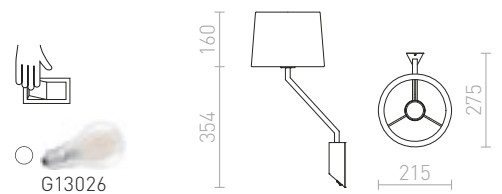

SHARP NÁSTENNÁ

230 V E27 42 W

R12481 čierna/chróm

€ 129