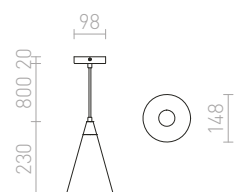

HEIDI ZÁVESNÁ

230 V E27 28 W

R12380 betón/drevo

€ 58