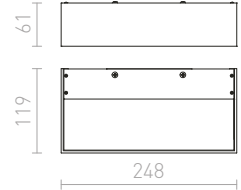

PRIO NÁSTENNÁ

230 V E27 18 W

R10172 hliník

€ 98

PRIO LED

Nástenné hliníkové LED svietidlo so svietením UP/DOWN v dvoch farebných prevedeniach. Svietidla nie je možné použiť ako police!

PRIO LED 38 NÁSTENNÁ

230 V LED 16 W 3000 K 489 lm Ra 80

R12089 biela

€ 120

R12090 česaný hliník

€ 120 %