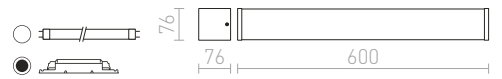

IP44

ADAGIO

Kúpeľňové masívne hranaté svietidlo s plastovým krytom a chrómovými doplnkami. Vhodné pre použitie do vlhkého prostredia.

ADAGIO 60 NÁSTENNÁ

230 V G5 24 W IP44

R12217 chróm

€ 178 %

IP44