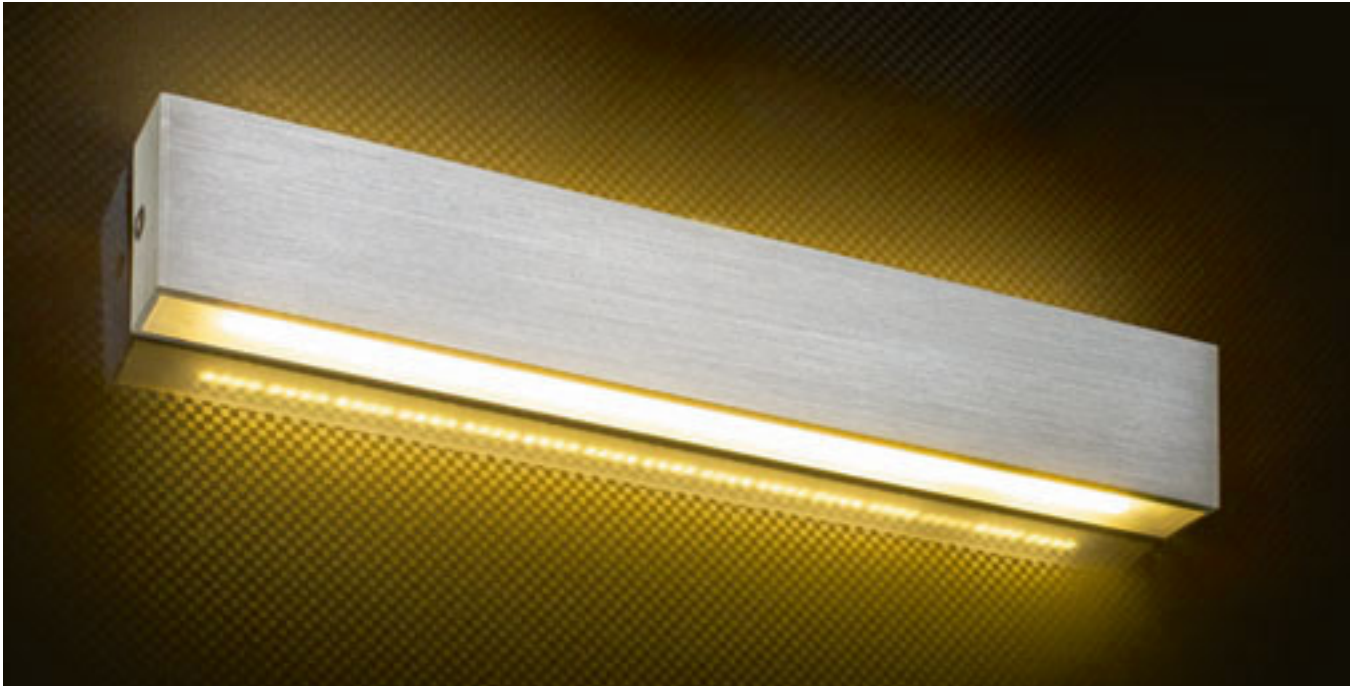

CHLOE

Nástenné obdĺžnikové LED svetidlo v nerezovom prevedení, pre nepriame osvetlenie vhodné do exteriéru aj interiéru..

CHLOE NÁSTENNÁ

230 V LED 9 W 3000 K 800 lm Ra 80 IP65

R11752 nerez

€ 120

IP54

INTERIA