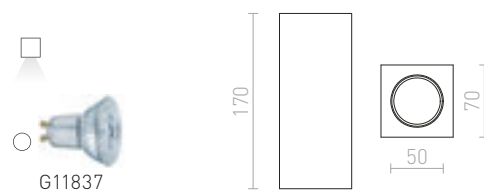

BOGARD

Stropné svetidlo s jedným pevným a jedným nastaviteľným LED reflektorom.

BOGARD TWIN STROPNÁ

230 V LED 2x5 W $\angle 40^\circ$ 3000 K 1023 lm Ra 80

R12499 matná čierna

€ 120

R12500 matný nikel

€ 129