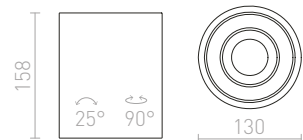

COLES STROPNÁ NÁKLONNÁ

230 V GU10 15 W

R10454 sadrová

€ 88

G11841