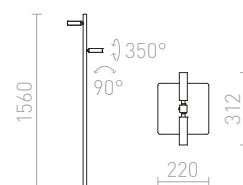

FADO STOJANOVÁ

230 V LED 2x3 W $\angle 45^\circ$ 3000 K 220 lm Ra 80

R12475 čierna

€ 238