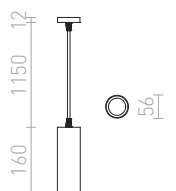

MAVRO ZÁVESNÁ

230 V LED 12 W $\angle 38^\circ$ 3000 K 1020 lm Ra 80

R12990 biela

€ 98

R12991 zlatá

€ 98

R12992 čierna/zlatá

€ 98