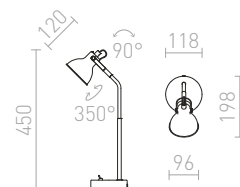

ROSITA STOLNÁ

230 V LED GU10 9 W

R12511 biela/striebornosivá

€ 68

R12512 čierna/zlatá

€ 68

G11841