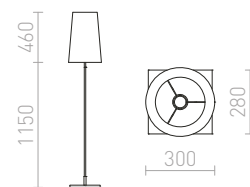

LULU STOJANOVÁ

230 V E27 28 W

R12466 biela/čierna/chróm

€ 215

R12467 čierna/chróm

€ 215