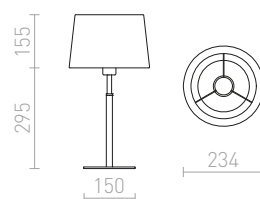

G13026

CAMINO

Minimalistická stolná lampička valcového tvaru, pre dotvorenie celkového dizajnu vhodnou žiarovkou. Dekor každého svietidla je originálny.

CAMINO STOLNÁ

230 V E27 28 W

R13293 dekor teraso

€ 32 NEW