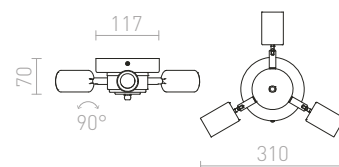

POSTE STROPNÁ ZÁKLADŇA

230 V E27 3x20 W

R11799 chróm

€ 58