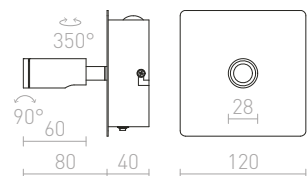

TIARA NÁSTENNÁ

230 V LED 2x3 W $\angle 25^\circ$ 3000 K 300 lm Ra 80

R12957 chróm

€ 78