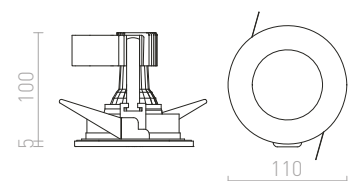

VERO ZÁPUSTNÁ

230 V GU10 50 W IP44

R10394 biela

€ 48

R10395 chróm

€ 48

± 110

☉ Ø95

○

G11841