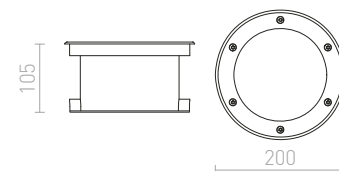

TERRA ZÁPUSTNÁ

230 V LED 20 W $\angle 120^\circ$ 3000 K 1450 lm Ra 80 IP65

R10532 nerez

€ 178

± 100
Ø190