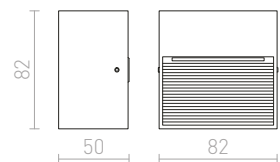

ITAKA NÁSTENNÁ

230 V LED 2 W 3000 K 180 lm Ra 80 IP54

R10379 striebornosivá

€78 %