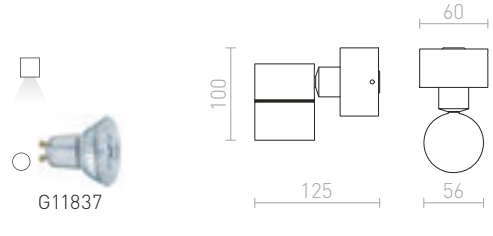

MICO I

230 V GU10 35 W IP54

R10170 hliník

€ 88