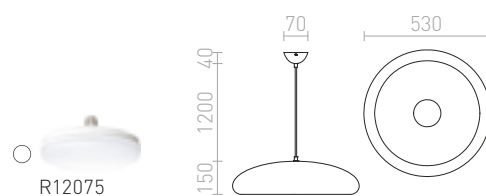

ROZE 53 ZÁVESNÁ

230 V E27 42 W

R11704 lesklá čierna/biela

€ 258