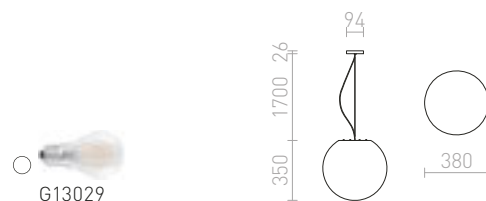

230 V E27 23 W IP44

R10371 satinovaný PE

€ 178

BABYMOON 56 ZÁVESNÁ / STOJANOVÁ

230 V E27 23 W IP44

R10372 satinovaný PE

€ 268

CLOUD