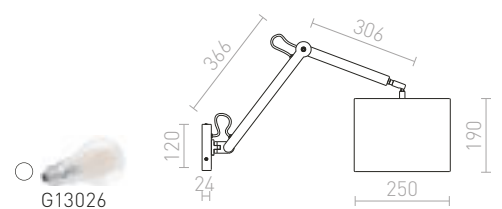

€ 188

MADISON

Nástenná dvojramenná lampa s textilným tienidlom.

MADISON W NÁSTENNÁ

230 V E27 42 W

R12480 biela/chróm

€ 229

MONTANA