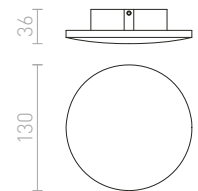

ATLANTA 13 PRISADENÁ

230 V LED 6 W 3000 K 780 lm Ra 80 IP54

R12825 biela

€ 88

R12826 česaná oceľ

€ 88