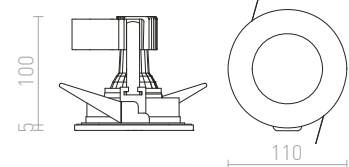

VERO ZÁPUSTNÁ

12 V GU5,3 50 W IP44

R10394/12 biela

€ 48

R10395/12 chróm

€ 48

± 110

☉ Ø95

○

G12233

○

G13002