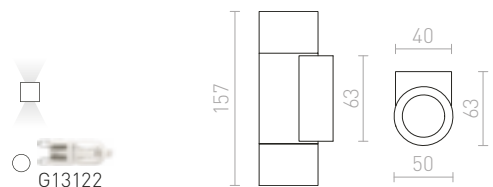

MICO II NÁSTENNÁ

230 V G9 2x25 W

R10129 hliník

€ 68 →