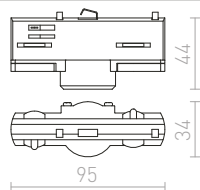

ADAPTÉR PRE TROJOKRUH. LIŠTU

Maximálne zaťaženie 5 kg a 10A.

230 V

R11360 biela	€ 22
R11361 čierna	€ 22
R11362 striebornosivá	€ 29