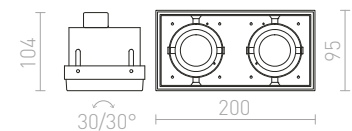

ELECTRA II

230 V GU10 2x50 W

R12053 čierna

€ 120

↑ 140
213x108

○
G11841