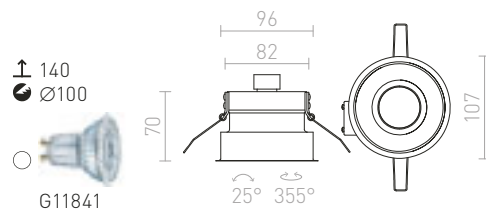

ESIX VÝKLOPNÁ

230 V GU10 50 W

R10211 striebornosivá

€ 7.50 %