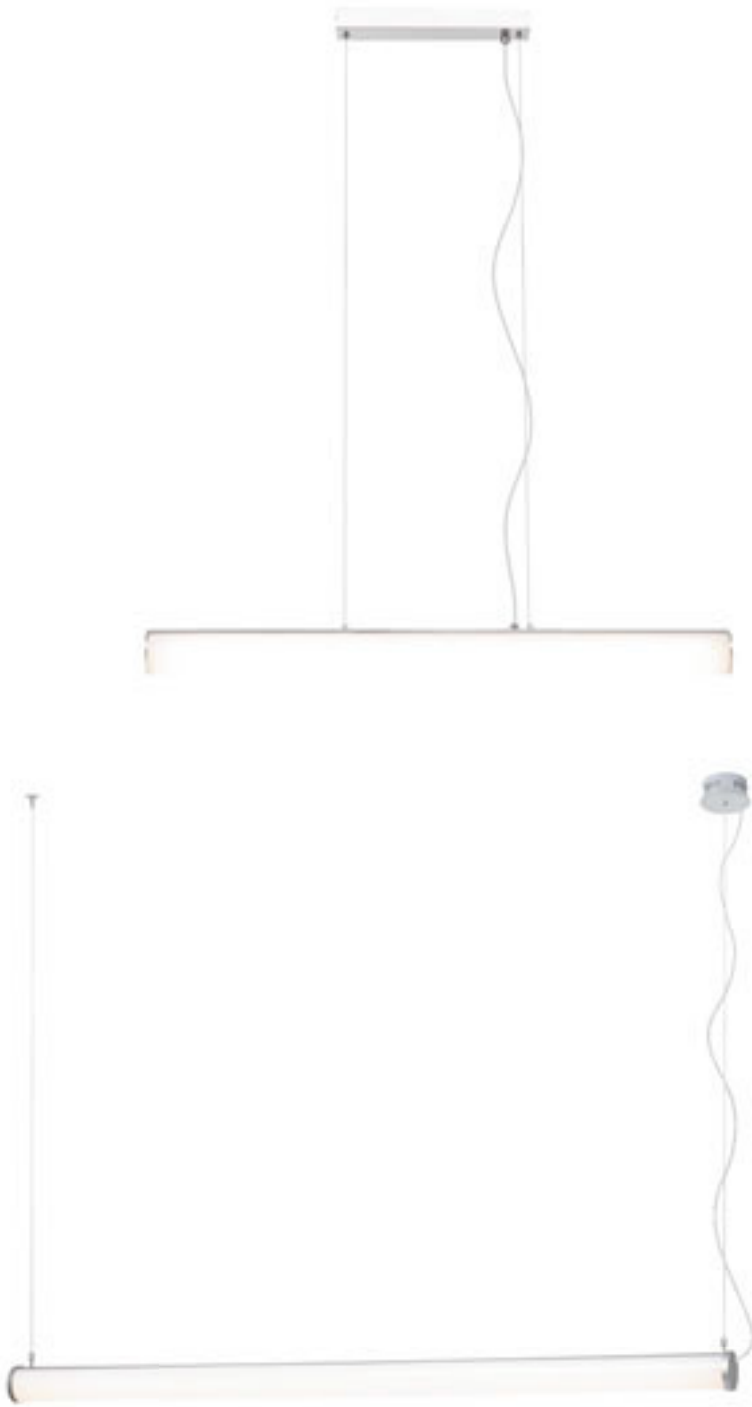

R12720 eloxovaný hliník

€ 238

R12721 čierna

€ 238

INDIGO

Závesné lineárne sťahovacie LED svetidlo vhodné nad stoly a barové pulty.

INDIGO ZÁVESNÁ

230 V LED 18 W 3000 K 1580 lm Ra 80

R12676 česaný hliník

€ 188

SAMBA

Závesný LED tubus z opáľového skla vhodný pre umiestnenie nad jedáľenský stôl a barové pulty.

SAMBA ZÁVESNÁ

230 V LED 14 W 3000 K 1120 lm Ra 80

R12895 opáľové sklo/chróm

€ 215