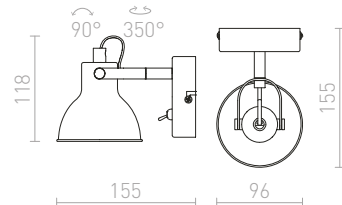

ROSITA I NÁSTENNÁ

230 V LED GU10 9 W

R12507 biela/striebornosivá

€ 35

R12508 čierna/zlatá

€ 35

G11841