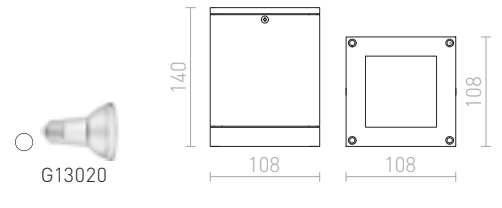

QUADRA M STROPNÁ

230 V E27 75 W IP54

R10385 antracitová

€ 48

R10386 striebornosivá

€ 48