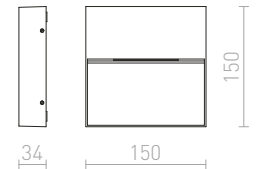

AQILA SQ NÁSTENNÁ

230 V LED 6 W 3000 K 200 lm Ra 80 IP54

R12542 biela

€ 78

R12543 sivá

€ 78

R12544 antracitová

€ 78