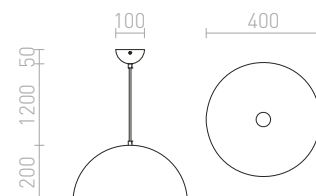

MONROE 40 ZÁVESNÁ

230 V E27 42 W

R11701 matná čierna/biela

€ 120

R11707 lesklá biela/biela

€ 120

R12397 meď

€ 138