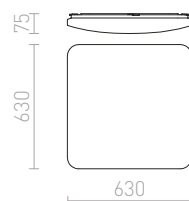

SEMPRE SQ 63 STROPNÁ

230 V LED 76 W 3000 K 5320 lm Ra 80

R12439 mliečny akrylát

€ 129