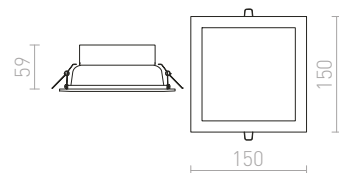

SEEYOU 15 ŠTVORCOVÁ ZÁPUSTNÁ

230 V/350 mA LED 16 W 3000 K 1440 lm Ra 80

R10300 biela

€ 68

↑ 80
130x130

LED