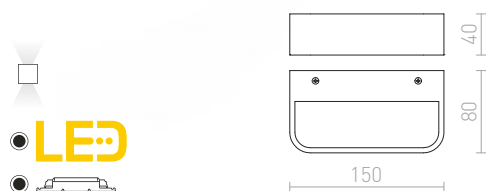

ROZA NÁSTENNÁ

230 V LED 6 W 3000 K 315 lm Ra 80

R12575 biela

€ 58