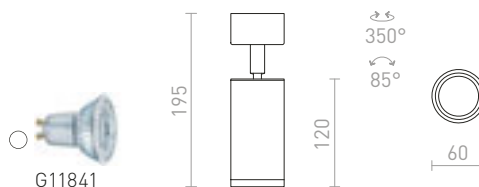

BELENOS STROPNÁ

230 V LED GU10 9 W

R13363 biela

€ 35

NEW

R13364 čierna

€ 35

NEW