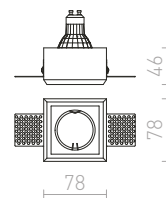

QUO SQ I ZÁPUSTNÁ

230 V GU10 35 W

R12360 sadrová

€ 16

↑ 150
80x80

G11841