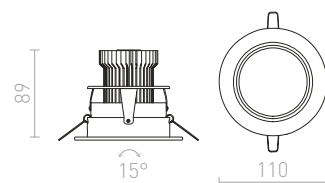

JAZZ ZÁPUSTNÁ

230 V/350 mA LED 5x1 W 3000 K 312 lm Ra 80

R10277 biela/čierna

€ 24 %

↑ 120

● Ø95

● LED