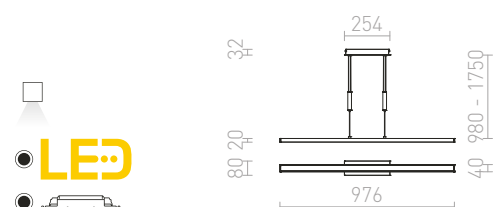

INDIGO ZÁVESNÁ

230 V LED 18 W 3000 K 1580 lm Ra 80

R12676 česaný hliník

€ 188