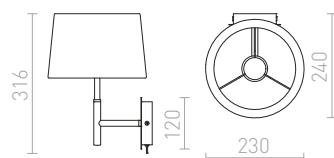

BROADWAY NÁSTENNÁ

230 V E27 42 W

R11985 biela/chróm

€ 120

G13026