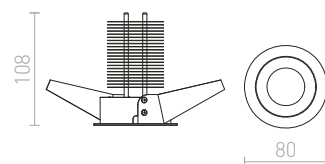

Nevýklopné hliníkové svetidlo s vysokovýkonnou LED diódou 26W. Dodávané vrátane transformátoru.

QUICK 26 PEVNÁ

230 V/720 mA LED 26 W 3000 K Ra 80

R10161 hliník

€ 48 %

↑ 140

● Ø70

● LED