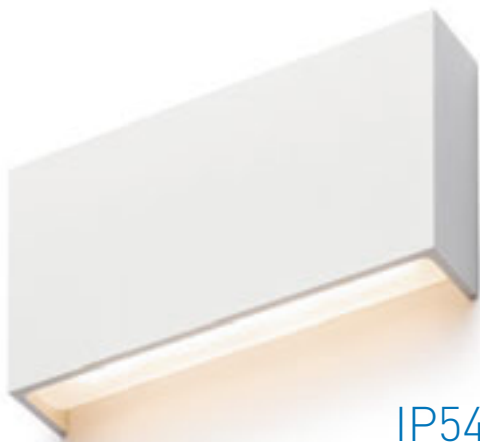

IP54

INTERIA

Nástenné pozdĺžne svietidlo obsahujúce LED diódy. Typ svietenie UP/DOWN.

INTERIA LED NÁSTENNÁ

230 V/600 mA LED 6,5 W 3000 K 364 lm Ra 80

R10198 hliník

€ 138

%

TORINO

Nástenné obdĺžnikové LED svietidlo so svietením UP/DOWN.

TORINO NÁSTENNÁ

230 V LED 2x5 W 3000 K 550 lm Ra 80 IP54

R12573 biela

€ 129

R12574 čierna

€ 129