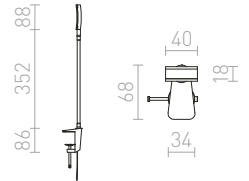

FRISCO D S ÚCHYTNOM NA DOSKU

230 V LED 4,2 W $\angle 120^\circ$ 3000 K 300 lm Ra 80

R12941 čierna

€ 78