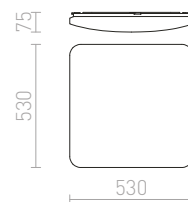

SEMPRE SQ 53 SENZOR STROPNÁ
230 V LED 56 W 3000 K 3920 lm Ra 80

R12442 mliečny akrylát

€ 120