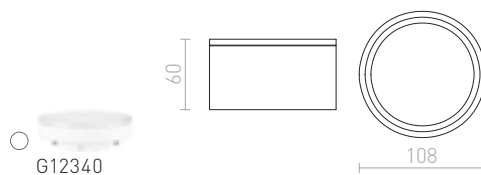

RODGE

Stropné vonkajšie svetidlo pre reflektorové žiarovky GU10.

RODGE STROPNÁ

230 V GU10 35 W IP54

R13503 biela

€ 48 NEW

R13510 sivá

€ 48 NEW

R13511 antracitová

€ 48 NEW

IP54

IP44

MERIDO

Stropné vonkajšie svetidlo pre úsporný svetelný zdroj GX53.

MERIDO STROPNÝ

230 V GX53 11 W IP54

R10428 biela

€ 48

R10429 striebornosivá

€ 48

R10430 antracitová

€ 48