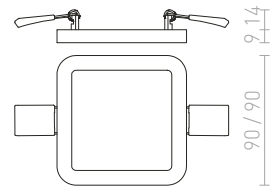

HUE SQ 9 ZÁPUSTNÁ

230 V LED 6 W 3000 K 540 lm Ra 80

R12775 biela	€ 16.50
R12776 čierny chróm	€ 19.50
R12777 chróm	€ 22
R12778 matný nikel	€ 22
R12779 dekor buk	€ 15.50

↑ 60
70x70