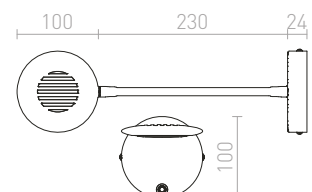

R10538 chróm

€ 120

FLAP

Nástenné LED svetidlo s kruhovým reflektorom na ohybnom krku s vypínačom na základni.

FLAP NÁSTENNÁ

230 V LED 4,2 W $\angle 120^\circ$ 3000 K 100 lm Ra 80

R12943 chróm

€ 120