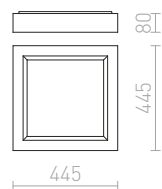

ATIKA STROPNÁ

230 V E27 3x28 W

R12492 sadrová

€ 98

G13155