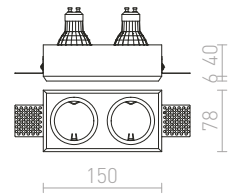

QUO R II ZÁPUSTNÁ

230 V GU10 2x35 W

R12900 sadrová

€ 29

↑ 160
80x150