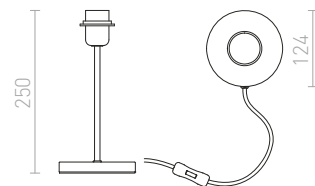

NYC STOLNÝ PODSTAVEC

230 V E27 42 W

R11990 chróm

€ 32

R12041 matný nikel

€ 32

G13026