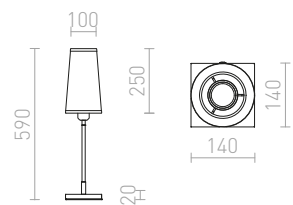

230 V E27 28 W

R12464 biela/čierna/chróm

€ 98

R12465 čierna/chróm

€ 98

G13026

PLAZA

Stolné svietidlo so štruktúrovaným textilným tienidlom.