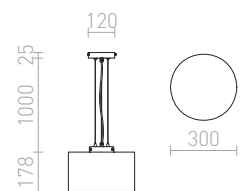

€ 120

ARANA

Závesné svietidlo s tienidlom z opáľového skla s doplnkami z matného niklu.

ARANA ZÁVESNÁ

230 V E27 42 W

R10494 matný nikl

€ 120 %

G13026