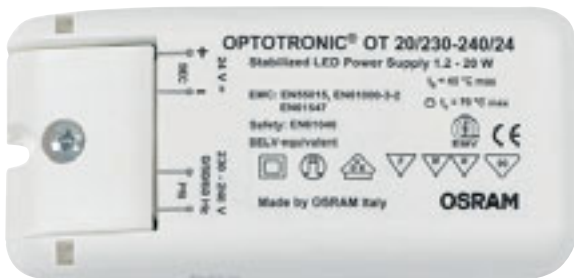

TRAF0 24V=

Transformátor 24V DC.

TRAF0 0,5-20W

24= 20W

G13006

€ 19