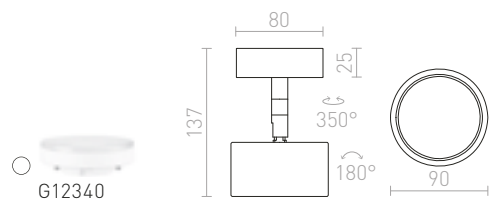

€ 120

CASSIE

Nástenné / stropné svietidlo s náklonným reflektorom.

CASSIE NÁSTENNÁ
230 V/12 V G53 50 W

R10591 matný nikel

€ 98 %

MOKO

Otočná zaoblená LED bodovka na kovovej základni s páčkovým vypínačom.