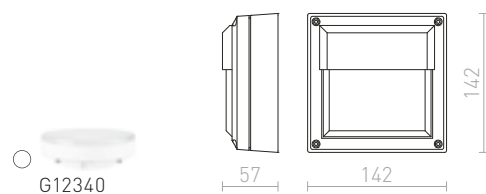

DELTA 145 NÁSTENNÁ

230 V GX53 9 W IP54

R12565 antracitová

€ 35