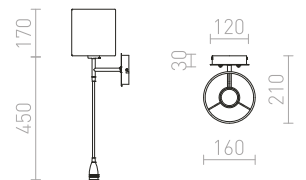

VERSINA S TIENIDLOM

230 V E27 LED 28 W + 3 W $\angle 25^\circ$ 3000 K 180 lm Ra 80

R12955 biela/chróm

€ 98