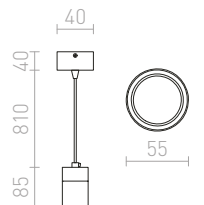

SVEN ZÁVESNÁ

230 V GU10 9 W

R10165	hliník	€ 68