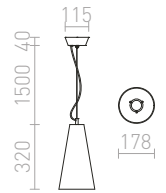

R12056 dymové sklo

€ 68

GABIN

Závesné svetidlo so zrkadlovým skleneným tienidlom.

GABIN ZÁVESNÁ

230 V E27 28 W

R10524 chrómové sklo

€ 98 %