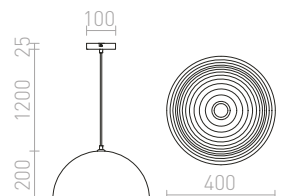

230 V E27 42 W

R11766 matná čierna/zlatá

€ 120

R13048 matná biela/striebornosivá

€ 120

G13461

ROZE

Závesné zaoblené svietidlo s čiernym lakovaným tienidlom, dodávané v dvoch veľkostiach.