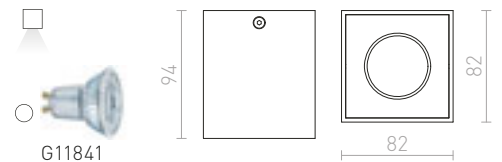

AGATE

Stropné hranaté svetidlo na reflektorové žiarovky s päticou GU10 bez možnosti naklopenia.

AGATE I STROPNÁ

230 V GU10 35 W

R12735 matná biela

€ 35

R12736 česaný hliník

€ 35