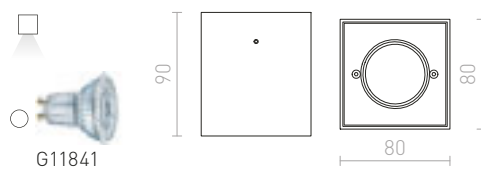

CUBO

Stropné štvorcové svetidlo z hliníka pre halogénovú žiarovku bez možnosti naklápania.

CUBO PRISADENÁ
230 V GU10 50 W

R10168 hliník

€ 68