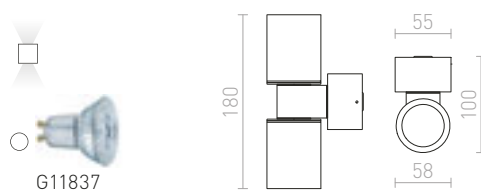

MAC DUO NÁSTENNÁ

230 V GU10 2x35 W IP54

R101169 hliník

€ 88