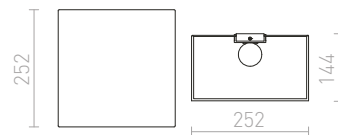

LOPE W 25/14 NÁSTENNÁ

230 V E27 28 W

	R11365 Polycotton čierna/zlatá fólia	€ 78
	R11377 Polycotton čierna/medená fólia	€ 78
	R11381 Chintz olivová/strieborná fólia	€ 78
	R11383 Chintz mäťová/strieborná fólia	€ 78
	R11504 Polycotton biela/biele PVC	€ 68
	R11512 Chintz marhuľová/biele PVC	€ 68
	R11522 Chintz oranžová/biele PVC	€ 68
	R11532 Chintz terakota/biele PVC	€ 68
	R11560 Chintz svetlo sivá/biele PVC	€ 68
	R11570 Chintz limetková/biele PVC	€ 68

G13026