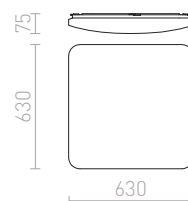

SEMPRE SQ 63 SENZOR STROPNÁ
230 V LED 76 W 3000 K 5320 lm Ra 80

R12443 mliečny akrylát

€ 120