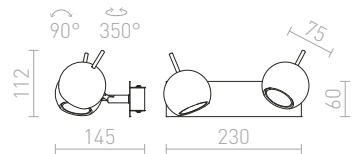

GLOSSY II

230 V LED GU10 2x8 W

R10599 chróm

€ 78

G11841

GLOSSY III

230 V LED GU10 3x8 W

R10604 chróm