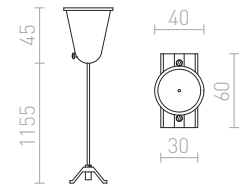

2M ZÁVESNÁ SADA

Lankový záves pre jednookruhový lištu.

R12296 biela	€ 7.80
R12297 čierna	€ 7.80
R12298 striebornosivá	€ 7.50