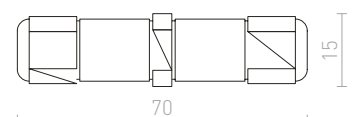

DRIVER

LED driver 500mA 12-20W. Stmievanie TRIAC.

DRIVER LED 12-20W DIMM

500 mA max 20 W

G13121

€ 17

stmievateľné

IP44

IP-BOX

Svorkovnica s ochranou do vlhkého prostredia. Vhodné pre kábel 3x1,5.

IP-BOX

IP44

G12582 biela

€ 1.20

IP65

IP-BOX

Spojovacia krabica vhodná pre vonkajšie prostredie. Vhodné pre kábel 3x1,5.

IP-BOX

230 V IP65

G12983

€ 2.50

IP67

IP-BOX

Káblová spojka vhodná pre vonkajšie prostredie. Vhodné pre kábel 3x1,5.

IP-BOX

230 V IP67

G12984

€ 3.60