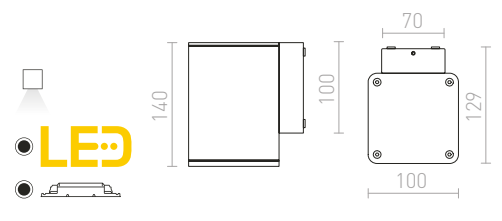

R11964 antracitová

€ 178

MIZZI SQ II NÁSTENNÁ

230 V LED 2x12 W $\angle 46^\circ$ 3000 K 1460 lm Ra 80 IP54

R11965 antracitová

€ 248

IP54

IP54