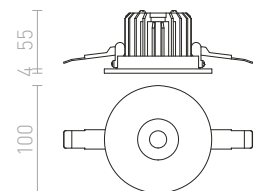

LOOKER 10 ZÁPUŠTNÁ

230 V LED 10 W $\angle 25^\circ$ 3000 K 800 lm Ra 80

R12864 biela

€ 38

- ↑ 150
- Ø75
- **LED**
- stmievateľné na vyžiadanie