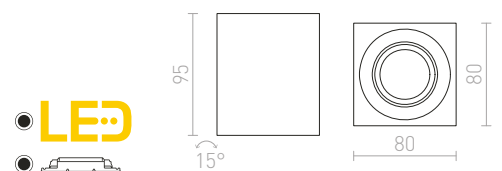

MAYO SQ STROPNÁ VÝKLOPNÁ

230 V/700 mA LED 9 W $\angle 36^\circ$ 2700 K 400 lm Ra 80

R10325 česaný hliník

€ 120

R10326 biela

€ 138