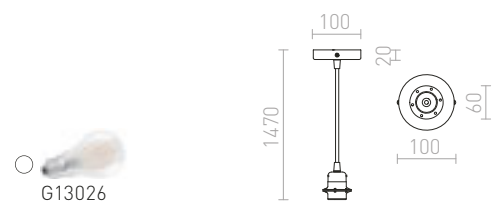

ELISA ZÁVESNÁ SADA

230 V E27 28 W