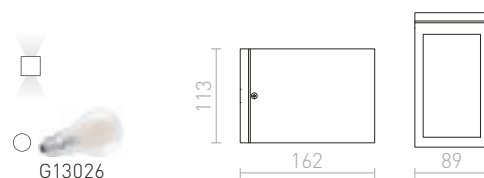

CABOX II NÁSTENNÁ

230 V E27 70 W IP54

R10384 antracitová

€ 78