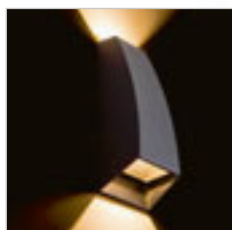

PIA NÁSTENNÁ

230 V LED 2x3 W 3000 K 270 lm Ra 80 IP54

R12010 antracitová

€ 58