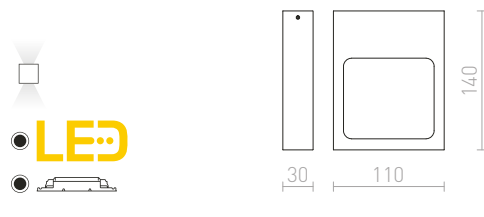

LEA NÁSTENNÁ

230 V LED 6 W 3000 K 650 lm Ra 80

R12587 biela

€ 88

R12588 čierna

€ 88