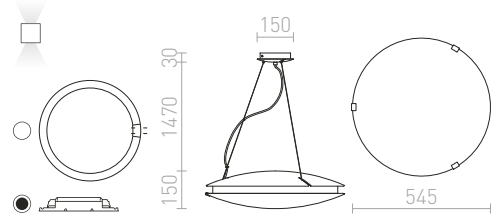

MEDEA

Závesné žiarivkové svetidlo s tienidlom zo satinovaného skla. Stropná základňa je kryta satinovaným sklom s prierezmi pre nosné lanka.

MEDEA ZÁVESNÁ

230 V 2GX13 55 W

R10633 satinované sklo/chróm

€ 215 %