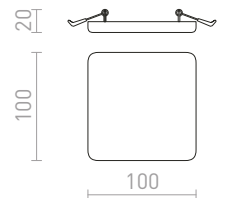

BELI SQ 10 ZÁPUSTNÁ

230 V LED 8 W 3000 K 645 lm Ra 80 IP65

R13521 mliečny akrylát

€ 24

NEW

↑ 40
▣ 80x80

LED