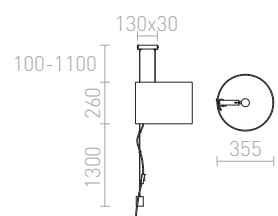

BROADWAY ZÁVESNÁ POSUVNÁ

230 V E27 42 W

R11989 biela/chróm

€ 178

G13026

LEVITA

Závesná sťahovacia textilná lampa s čiernym alebo bielym tienidlom.

LEVITA ZÁVESNÁ ŠTAHOVACIA