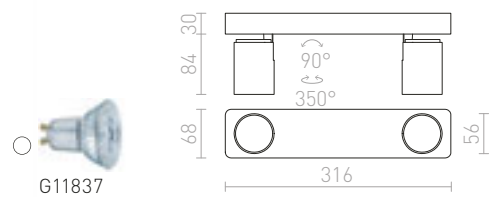

DUGME I

230 V GU10 35 W

R12076 biela/antracitová

€ 48

DUGME II

230 V GU10 2x35 W

R12077 biela/antracitová

€ 88