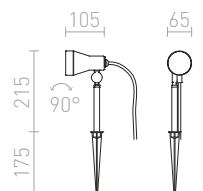

DIREZZA

Vonkajšie reflektorové svetidlo. Hlavicu svetidla možno naklápať po povolení skrutky na základni.

DIREZZA NA BODCI
230 V GU10 35 W IP54

R10427 striebornosivá
R10431 antracitová

€ 58

€ 58

G11837

IP54

CORDOBA

Vonkajší reflektor s bodcom do zeme na žiarovku GU10. Dodávané s prírodným káblom bez zakončenia.

CORDOBA NA BODCI
230 V GU10 35 W 3000 K IP54

R12579 antracitová

€ 58

G11837