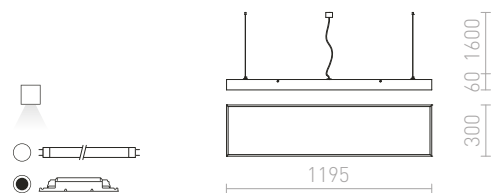

STRUCTURAL 120x30 ZÁVESNÁ

230 V G5 3x28 W

R10097 česaný hliník

€ 188 %

STROPNÉ SVIETIDLÁ

KÚPEĽŇOVÉ	108-121
DEKORATÍVNE	122-127
SADROVÉ	128-131
NASTAVITEĽNÉ	132-135
DOWNLIGHT	136-155
POZDĽŽNE	156-157
TECHNICKÉ	158-195