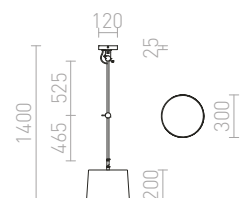

BROADWAY STROPNÁ S RAMENOM

230 V E27 42 W

R11988 biela/chróm

€ 220

G13029

BROADWAY

Stropné svetidlo s nastaviteľným ramenom v osi stropu. Tienidlo je potiahnuté štruktúrovanou textíliou.

BROADWAY ZÁVESNÁ S RAMENOM