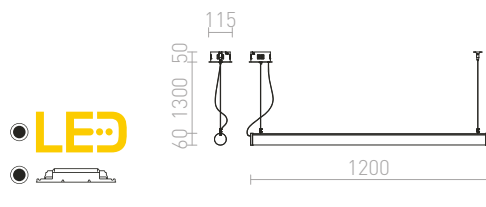

ROLINA

Závesný LED akrylový tubus pre rovnomerné priestorové svietenie.

ROLINA ZÁVESNÁ

230 V LED 30 W 3000 K 2800 lm Ra 80

R12948 striebornosivá/mliečny akrylát

€ 150

FARGO

Závesné lineárne svetidlo pre žiarivku T5. Žiarivka je krytá satinovanými sklami.