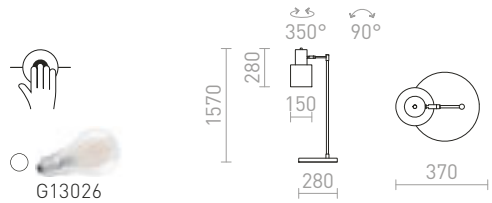

GUACHE STOJANOVÁ

230 V E27 20 W

R13393 meď

€ 138 **NEW**