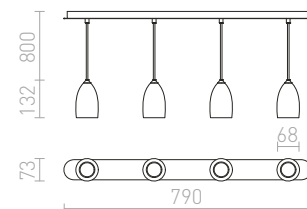

BABADES IV ZÁVESNÁ

230 V GU10 4x35 W

R12083 chróm

€ 188

R12084 matný nikel

€ 188

BABADES I ZÁVESNÁ

230 V GU10 35 W

R12081 chróm

€ 48

R12082 matný nikel

€ 48