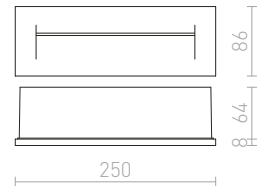

RASQ ZÁPUSTNÁ DO STENY

230 V LED 8,5 W 3000 K 190 lm Ra 80 IP65

R12627 biela

€ 150

R12628 antracitová

€ 150

↑ 80

▣ 237x77

LED