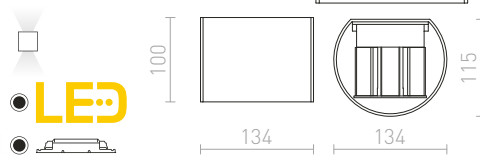

R12603 biela

€ 68

R12604 česaný hliník

€ 68

R12605 čierna

€ 68

IP54

TITO SQ NÁSTENNÁ