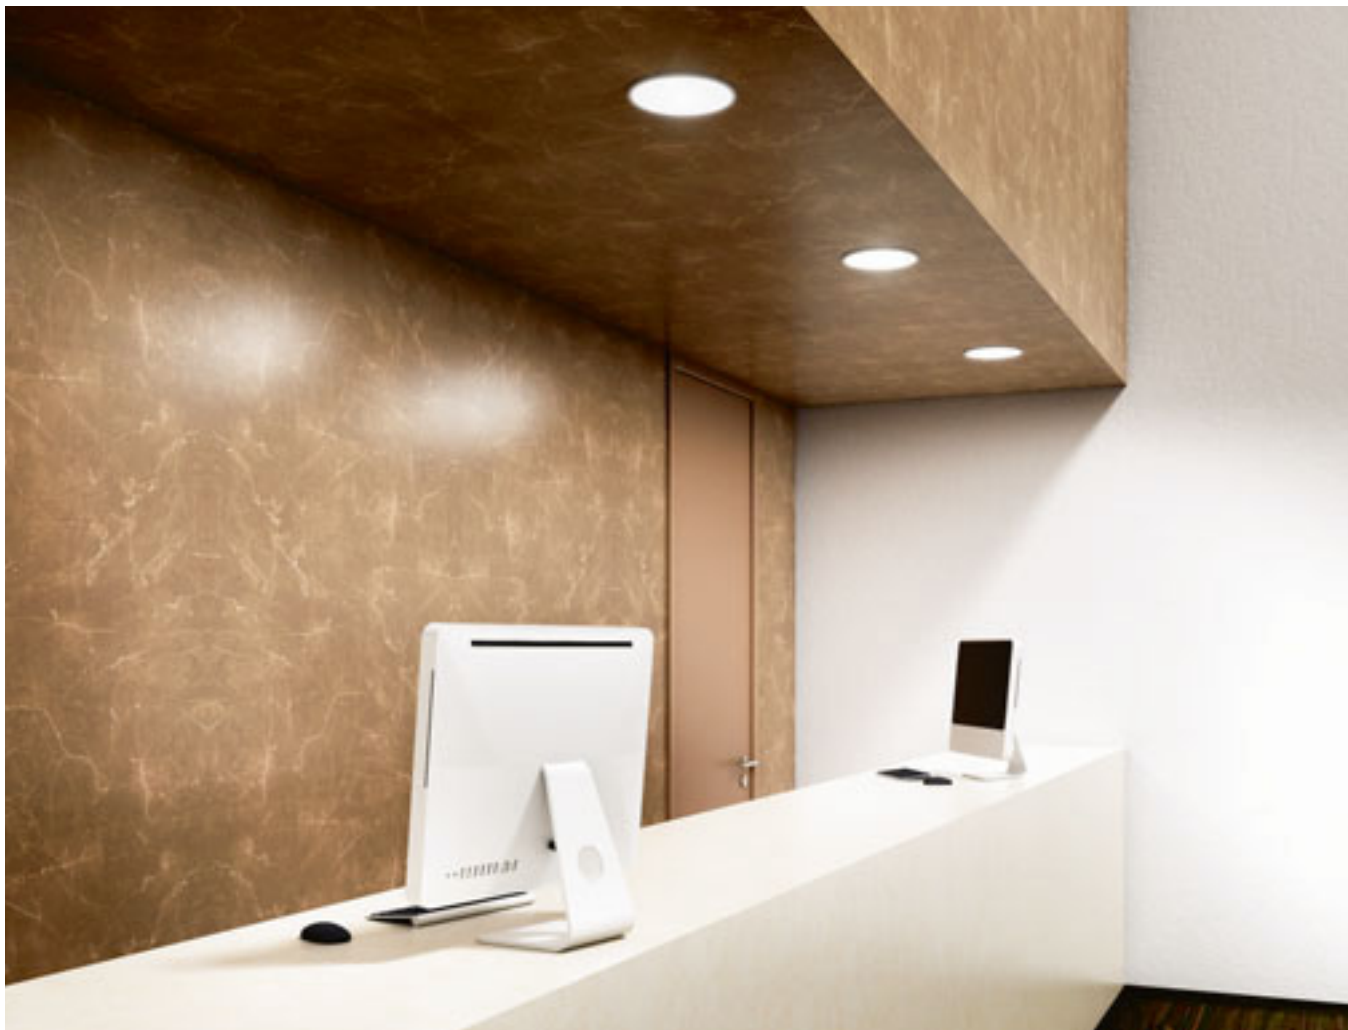

SLENDER SLIM

Veľmi tenké zápusťné svietidlo na vysoko svietivé LED diódy. Rámčeky svietidiel sú v prevedení chróm, čierny chróm alebo matný nikel. Vráťane driveru.

SLENDER SLIM R 17 ZÁPUSŤNÁ

230V LED 24 W 3000 K 2400 lm Ra 80

R12158 čierny chróm

€ 48 %

R12159 chróm

€ 48 %

SLENDER SLIM R 22 ZÁPUSŤNÁ

230V LED 30 W 3000 K 3000 lm Ra 80

R12162 čierny chróm

€ 48 %

R12163 chróm

€ 48 %

R12164 matný nikel

€ 48 %