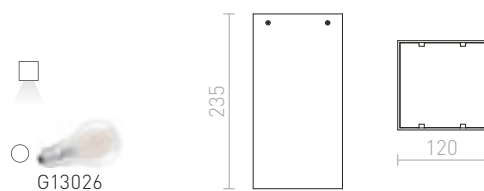

€ 78

STRUCTURAL

Obĺžnikové žiarivkové svietidlo z hliníkového profilu, elegantné prevedenie v prírodnom hliníku s opálovým PMMA difuzérom so svietením nadol.

STRUCTURAL 120x30 PRISADENÁ

230 V G5 3x28 W

R10098 česaný hliník