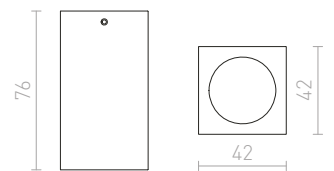

MARVEL STROPNÁ

230 V GU10 50 W

R10122 hliník

€ 15