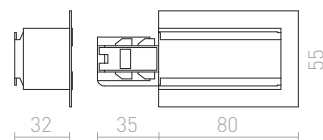

NAPÁJANIE PRE ZÁPUSTNÚ LIŠŤU PRAVÁ

Koncové napájanie pre zápuštnú trojokruhovou lištu EUTRAC. Maximálna záťaž 16A.

230 V
R11341 biela € 32