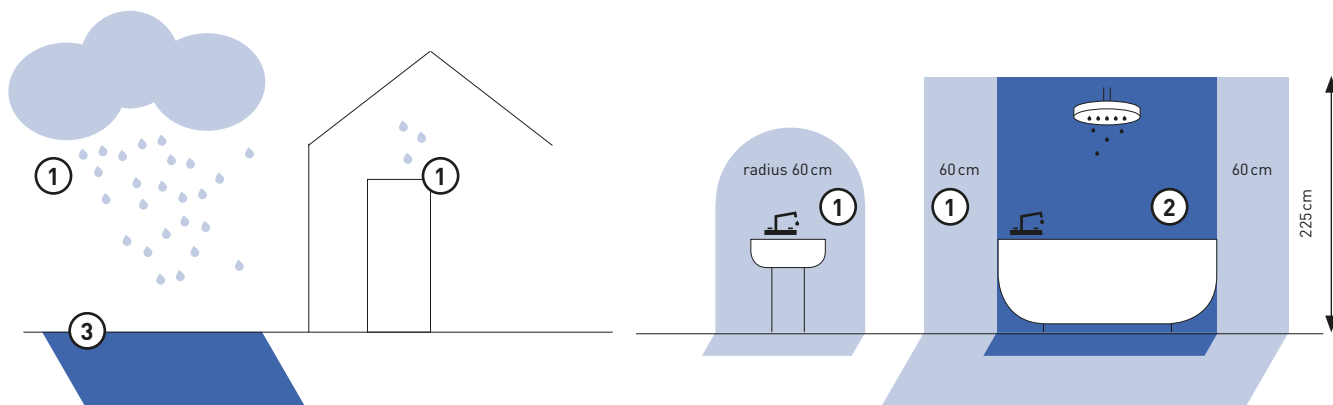

STUPEŇ OCHRANY IP

- ① IP44   ② IP55   ③ IP65