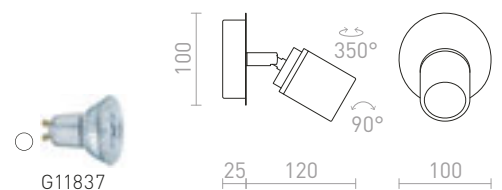

DUBLIN I PRISADENÁ

230 V GU10 9 W IP44

R13377 chróm

€ 35 **NEW**