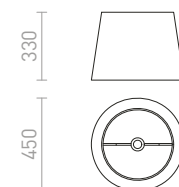

ILLUSION 45/33 TIENIDLO

max. 20 W

R13417 chrómová fólia

€ 98 **NEW**