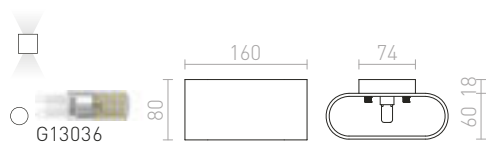

MARIO

230 V G9 33 W

R12743 matná biela

€ 48

R12744 matná čierna/zlatá

€ 58