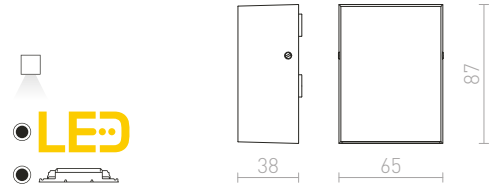

PEKKO NÁSTENNÁ

230 V LED 3 W $\angle 67^\circ$ 3000 K 86 lm Ra 80 IP54

R12552 biela

€ 68

R12553 čierna

€ 68