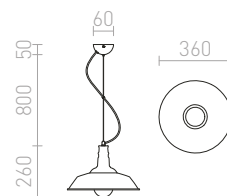

GOLDIE 36 ZÁVESNÁ

230 V E27 42 W

R11687 chróm

€ 138

R11688 čierna/biela

€ 98

R11689 biela/biela

€ 98

R12075