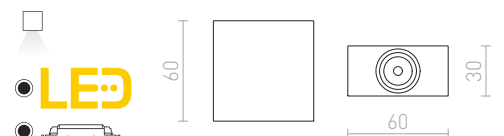

TICO I NÁSTENNÁ

230V LED 3W 3000K 190lm Ra 80

R10178 hliník

€ 78