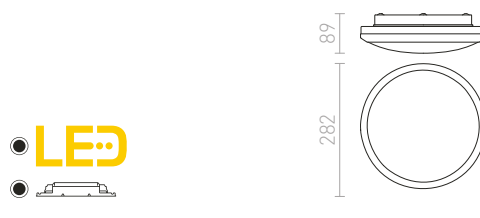

BALLA STROPNÁ

230 V LED 24 W 3000 K 2000 lm Ra 80 IP44

R12008 chróm

€ 138