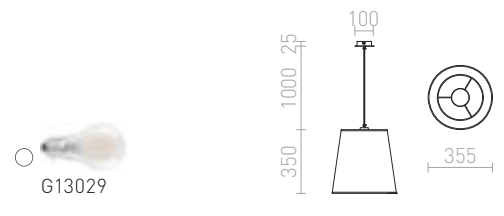

ASPRO ZÁVESNÁ

230 V E27 42 W

R10507 čierna/chróm

€ 68 ➔