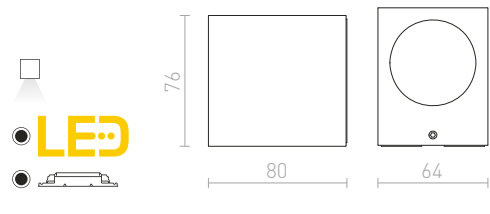

KUBI I

230 V LED 3 W $\angle 56^\circ$ 3000 K 176 lm Ra 80 IP54

R12021 antracitová

€ 48