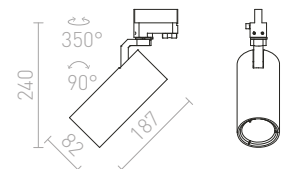

FANGIO PRE TROJKRUH. LIŠTU

230 V LED 25 W $\angle 36^\circ$ 3000 K 2200 lm Ra 80

R12058 biela € 150

R12059 striebornosivá € 150

R12060 čierna € 150