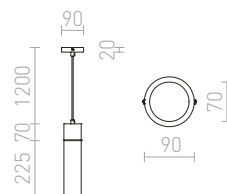

EIGHT ZÁVESNÁ

230 V E27 28 W

R10493 opálové sklo/chróm

€ 88