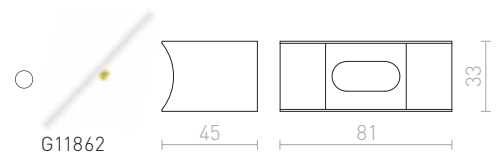

OSRAM S14D PÄTICA

230 V S14D

G12344 svetlo sivá

€ 9.80