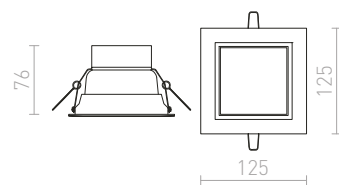

VIC 12 ZÁPUSTNÁ

230 V LED 10 W 3000 K 900 lm Ra 80

R10296 biela

€ 24

↑ 120
105x105

LED