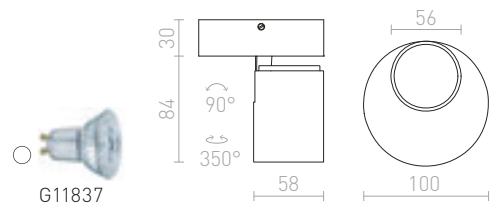

DUGME I

230 V GU10 35 W

R12076 biela/antracitová

€ 48

DUGME II

230 V GU10 2x35 W

R12077 biela/antracitová

€ 88