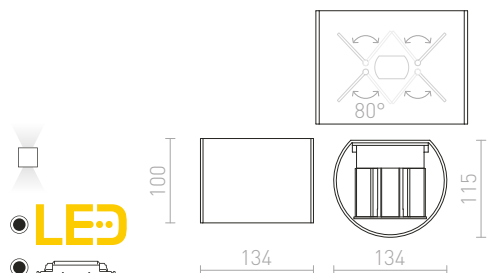

IP54

CARRE

Nástenné hranaté LED svetidlo so svietením UP/DOWN s možnosťou nastavenia paprskov svietenia.

CARRE NÁSTENNÁ

230 V LED 2x3 W 3000 K 200 lm Ra 80 IP54

R12556 biela

€ 78

R12557 antracitová