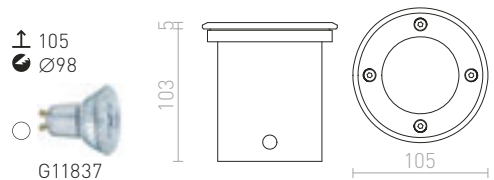

ORBU R
230 V GU10 35 W IP67

R10555 nerez

€ 68