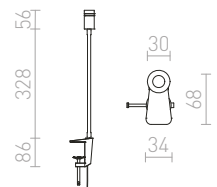

FRISCO

Stolná LED lampička na ohybnom krku s vypínačom na podstavci a obdĺžnikovou hlavou pre široký rozptyl svietenia.

FRISCO T STOLNÁ

230 V LED 4,2 W $\angle 120^\circ$ 3000 K 300 lm Ra 80

R12940 čierna