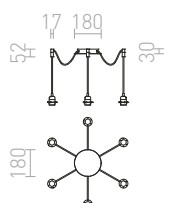

KOMBIX 6 ZÁVESNÁ SADA

230 V E27 6x28 W

G13026