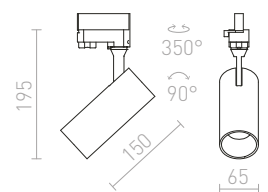

TRAX PRE TROJKRUH. LIŠTU

230 V/400 mA LED 15 W $\angle 38^\circ$ 3000 K 1370 lm Ra 80

R11693 čierna/zlatá € 150

R11694 biela/zlatá € 150

R11695 striebornosivá/biela € 150