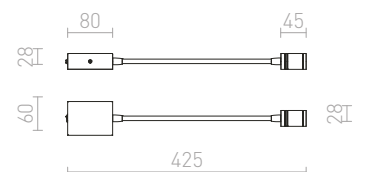

TALI NÁSTENNÁ

230 V LED 3 W $\angle 25^\circ$ 3000 K 180 lm Ra 80

R12958 chróm

€ 68