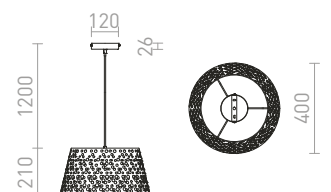

230 V E27 28 W

R13360 biela/sivá/kov

€ 150

NEW

G13026

FLAMENCO

Čierne textilné tienidlo s geometrickým vzorom a vnútorne medenou fóliou.

FLAMENCO ZÁVESNÁ