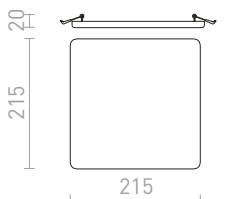

€ 58

NEW

↑ 40
 ▣ 190x190

LED

IP54

EQUA

Zápustné kruhové svietidlo do sadrokartónových stropov, vhodné do kúpeľne pre žiarovku s päticou GU10.

EQUA