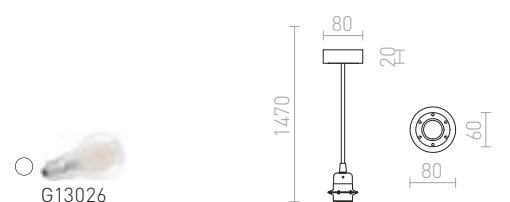

HEX ZÁVESNÁ SADA

230 V E27 28 W