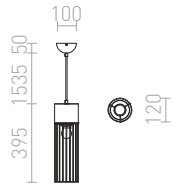

BURTON ZÁVESNÁ

230 V E27 42 W

R12931 betón

€ 58

G13022

BUCKY

Závesné kovové svietidlo s premačkávaným dekorom.

BUCKY 40 ZÁVESNÁ

230 V E27 28 W

R13360 biela/sivá/kov

€ 150

NEW