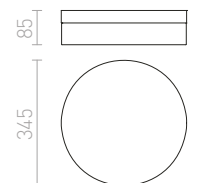

IP44

IP44

CIRA

Kruhová LED plafoniera s rovným opálovým sklom v kovovom ráme. Vhodné do vlhkého prostredia.

CIRA 22 STROPNÁ

230 V LED 13 W 3000 K 428 lm Ra 80 IP44

R12194 chróm

€ 120

CIRA 29 STROPNÁ

230 V LED 20 W 3000 K 776 lm Ra 80 IP44

R12195 chróm

€ 150

IP44

IP44

AWE

Stropné svetidlo z opálového skla na chrómovej alebo niklovej základni. Vhodné do vlhkého prostredia.

AWE 23 STROPNÁ

230 V LED 14 W 3000 K 580 lm Ra 80 IP44

R12196 matný nikel

€ 88

R12201 chróm

€ 88

IP44

AWE 33 STROPNÁ

230 V LED 21 W 3000 K 948 lm Ra 80 IP44

R12197 matný nikel

€ 129

R12202 chróm

€ 158