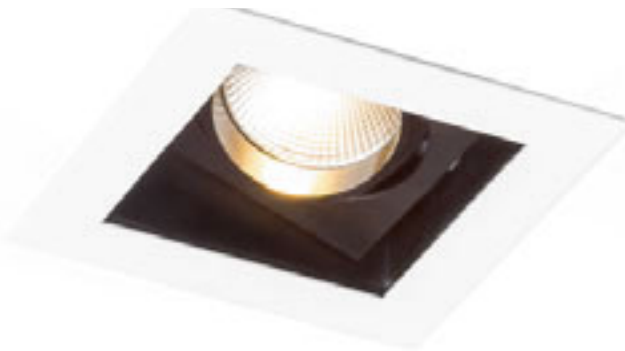

BONDY

Štvorcové zápusťné LED svetidlo do sadrokartónových stropov.

BONDY I ZÁPUSTNÁ

230 V LED 7 W $\angle 24^\circ$ 3000 K 580 lm Ra 80

R12856 biela

€ 48

BONDY II ZÁPUSTNÁ

230 V LED 2x7 W $\angle 24^\circ$ 3000 K 1120 lm Ra 80

R12857 biela

€ 78

BONDY III ZÁPUSTNÁ

230 V LED 3x7 W $\angle 24^\circ$ 3000 K 1680 lm Ra 80

R12858 biela

€ 120