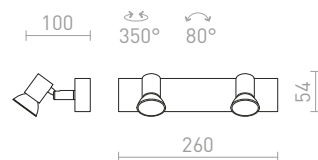

TRICA II NÁSTENNÁ

230 V GU10 2x25 W

R13373 biela

€ 48 **NEW**

R13374 čierna

€ 48 **NEW**

G11841