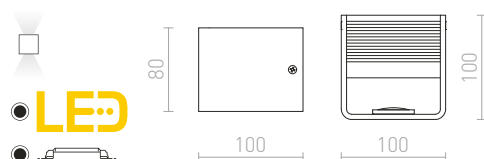

ONYX NÁSTENNÁ

230 V LED 5 W 3000 K 500 lm Ra 80

R12598 biela

€ 58

R12599 čierna

€ 58