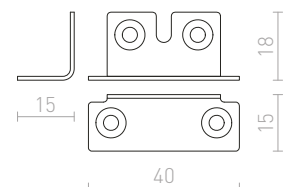

LEVIA SADA ÚCHYTOV NA SKRINKU

R12581 chróm

€ 3.20