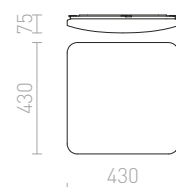

SEMPRE SQ 43 STROPNÁ

230 V LED 36 W 3000 K 2520 lm Ra 80

R12437 mliečny akrylát

€ 68