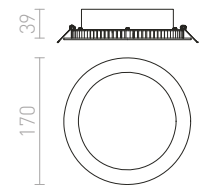

SLENDER R 17 ZÁPUSŤNÁ

230 V LED 12 W 3000 K 1080 lm Ra 80

R10471 striebornosivá

€ 26 %

↑ 30
● Ø160

● LED