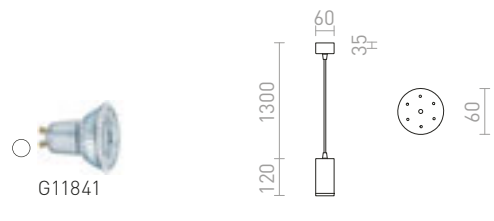

BELENOS ZÁVESNÁ

230 V LED GU10 9 W

R13365 biela

€ 35 NEW

R13366 čierna

€ 35 NEW