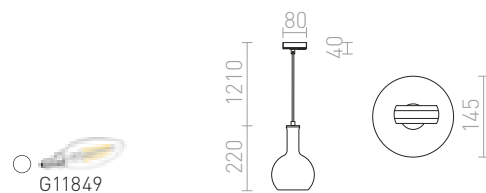

PULIRE RD PRE JEDNOOKR. LIŠTU

230 V E14 28 W

R13210 opáľové sklo/drevo

€ 78 **NEW**