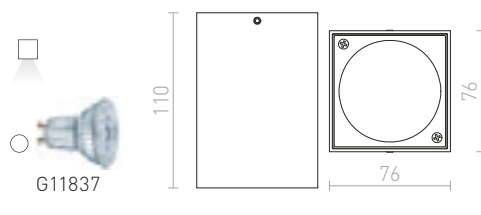

G11841

VADE

Stropné svetidlo bez možnosti naklopenia na žiarovku s päticou GU10.

VADE SQ
230 V GU10 35 W

R12671 biela/čierna

€ 35