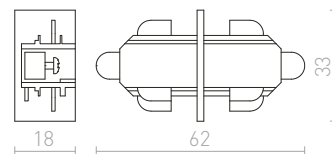

PRIAMY SPOJ

Spoj vodivý pre jednookruhový lištu.

230 V		
R12260 biela	€ 4	
R12261 čierna	€ 4	
R12262 striebornosivá	€ 4.20