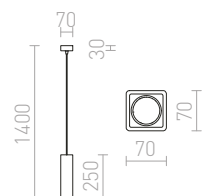

€ 78

G11837

CAMINO

Závesné svietidlo valcového tvaru pre žiarovku s päticou E27. Dekor každého svietidla je originálny.

CAMINO ZÁVESNÁ

230 V E27 28 W

R13296 dekor teraso

€ 48 NEW