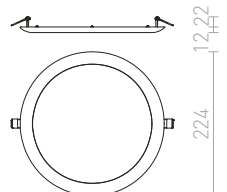

DADA 30 ZÁPUSTNÁ

230 V LED 24 W 3000 K 1440 lm Ra 80

R12886 biela	€ 48
R12887 chróm	€ 48 %
R12888 zlatá	€ 58
R12889 meď	€ 58 %
R12890 čierny chróm	€ 48 %

- ↑ 100
- Ø280
- **LED**
- stmievateľné na vyžiadanie