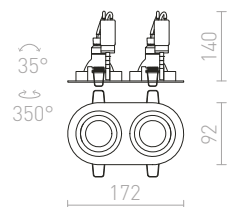

TIX

Zápučná bodovka z lešteného hliníka pre svetelné zdroje GU10.

TIX VÝKLOPNÁ

230 V GU10 50 W

R10186 leštený hliník

€ 22

↑ 100
● Ø69

G11841

BIZZ

Zápučné svetidlo s kardanickým uložením zdrojov umožňuje naklápať všetkými smermi, hliníkový rámček, použitie len do sadrokartónu.

BIZZ II VÝKLOPNÁ

12 V GU5,3 2x50 W

R10189 česaný hliník

€ 26

↑ 140
▣ 163x83

G12233

G13002

BIZZ III VÝKLOPNÁ

12 V GU5,3 3x50 W

R10210 česaný hliník

€ 32

↑ 140
▣ 243x83

G12233

G13002