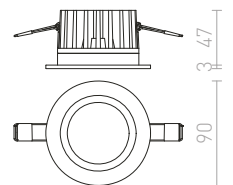

TOLEDO R

230 V LED 8 W $\angle 60^\circ$ 3000 K 514 lm Ra 80 IP44

R12716 biela

€ 68

↑ 70
● Ø70

● LED

● stmievateľné