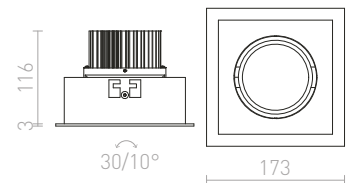

TOMBOY

230 V LED 25 W $\angle 38^\circ$ 3000 K 1920 lm Ra 80

R12662 biela/čierna

€ 129 %

↑ 180
157x157

● LED