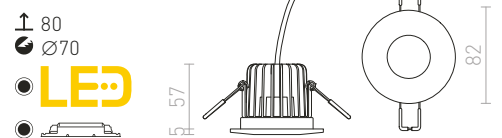

WATERBOY R

230 V LED 10 W $\angle 40^\circ$ 3000 K 550 lm Ra 80 IP65

R11725 matná biela € 68

R11726 matný nikel € 68

R11727 chróm € 68

R11740 matná čierna € 68