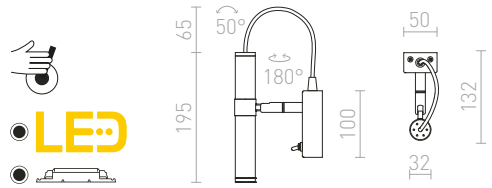

VIPER WL

230 V LED 3 W $\angle 60^\circ$ 3000 K 100 lm Ra 80

R12461 čierna/chróm

€ 98