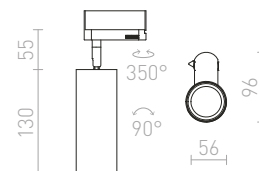

230 V LED 12 W $\angle 38^\circ$ 3000 K 1020 lm Ra 80

R12995 biela

€ 120

R12996 zlatá

€ 120

R12997 čierna/zlatá

€ 120

TRAX