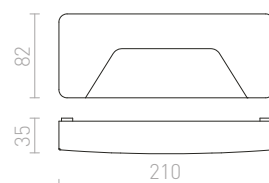

RENO SQ INDR NÁSTENNÁ

230 V LED 3 W 3000 K 280 lm Ra 80 IP65

R11950 sivá

€ 35

R11953 antracitová

€ 35