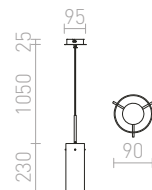

SANSSOUCI I ZÁVESNÁ

230 V E27 42 W

R10508 matná čierna

€ 78