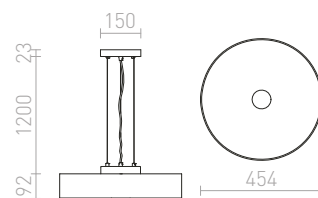

MONA ZÁVESNÁ

230V E27 3x42W

R10537 striebornosivá

€ 120