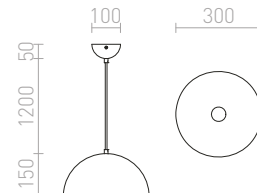

MONROE 30 ZÁVESNÁ

230 V E27 42 W

R11700 matná čierna/biela

€ 88

R12396 meď

€ 98