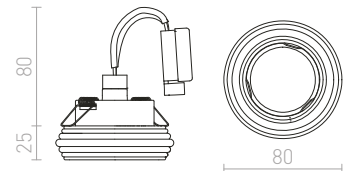

ZIK

Zápusťné svetidlo s profilovaným vnútorným a vonkajším okrajom, pre svetelné zdroje s päticou GU10.

ZIK ZÁPUSTNÁ
230 V GU10 50 W

R10282 chróm

€ 4.80 %

↑ 100
● Ø70

G11841