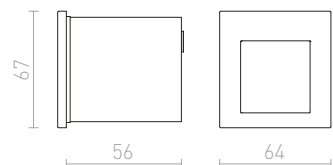

TESS SQ ZÁPUSTNÁ

230 V LED 3 W 3000 K 80 lm Ra 80 IP54

R12013 biela	€ 48
R12014 striebornosivá	€ 48
R12015 antracitová	€ 48

± 70
60x55

LED