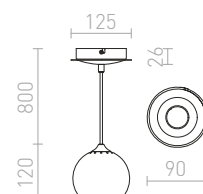

DESTY

Závesné svetidlo s tienidlom a stropnou základňou z chrómu alebo medi. Chrómová verzia je dodávaná s čiernym textilným káblom. Medená verzia je dodávaná s červeným textilným káblom.

DESTY I ZÁVESNÁ

230 V GU10 50 W

R12085 červená/meď

€ 78

R12086 čierna/chróm

€ 68

MARGO

Závesné chrómové svetidlo so vstavaným LED zdrojom, ktoré je kryté mliečnym akrylátovým difúzerom. Difúzer je orámovaný hliníkovým okružím.

MARGO ZÁVESNÁ

230 V LED 7 W 3000 K 700 lm Ra 80

R10578 chróm

€ 138