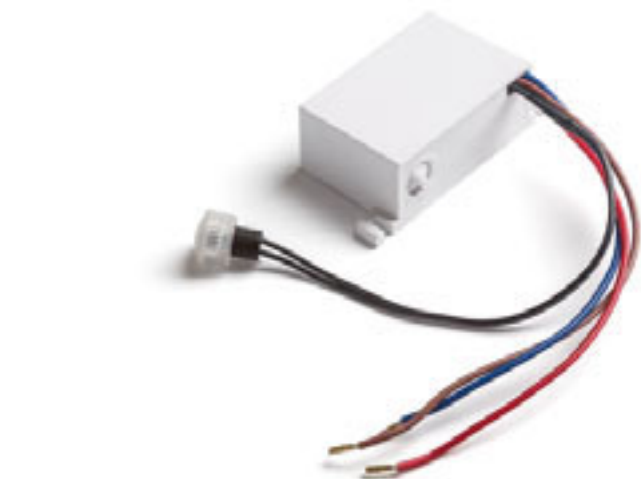

SENSOR PRE MONTÁŽ NA VONKAJŠIE LAMPY

230 V max 500 W $\angle 180^\circ$ IP65

G12757 biela

€ 8.50

IP44

DARK SENSOR

Súmrakový spínač pre automatické spustenie s externým senzorom.