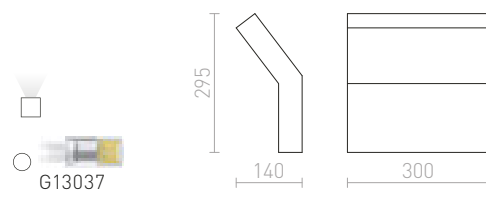

TORO NÁSTENNÁ

230 V G9 2x40 W

R10449 sadrová

€ 78