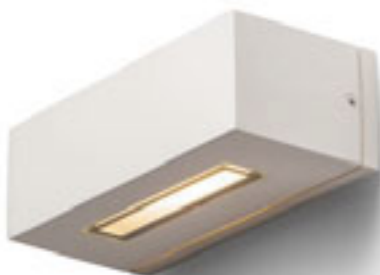

IP54

WOOP

Vonkajšie nástenné svetidlo UP/DOWN. Jedna strana svetidla je osadená čírym krycím sklom s čiernym rámečkom. Druhá strana svetidla je osadená užším matným sklom s čiernym rámečkom.

WOOP NÁSTENNÁ

230 V R7s 78mm 48 W IP54

R10437 biela € 48

R10438 striebornosivá € 48

R10439 antracitová € 48

IP54

COIN

Hliníkové LED svetidlo, pre použitie na roh. Typ svietenia jednosmerne.

COIN NÁSTENNÁ

230 V LED 25x0,2W 3000 K 245 lm Ra 80 IP54

R10346 čierna € 98

R10347 biela € 120