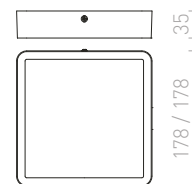

HUE SQ 17 DIMM STROPNÁ

230 V LED 18 W 3000 K 1620 lm Ra 80

R13083 biela	€ 120
R13084 čierny chróm	€ 120
R13085 chróm	€ 120
R13086 matný nikel	€ 120
R13087 dekor buk	€ 120