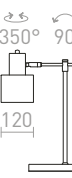

SENSATION

Stolná lampička s tienidlom z medenej fólie.

SENSATION STOLNÁ

230 V E27 15 W

R13399 medená fólia/čierna

€ 88 **NEW**

G13026

120
250

180

AMERICANO

Valcová stolná lampička v medenej povrchovej úprave.

AMERICANO STOLNÁ

230 V E27 28 W

R13322 medená fólia/med'

€ 120 **NEW**

G13026

300
125

230

GUACHE

Kovová stolná lampa pre svetelné zdroje s päticou E27.

GUACHE STOLNÁ

230 V E27 11 W

R13392 med'

€ 88 **NEW**

G13026

450
195

180

300