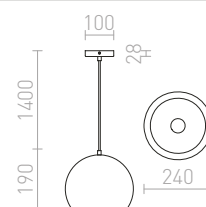

BLONDIE 25 ZÁVESNÁ

230 V E27 42 W

R12057 med'

€ 129