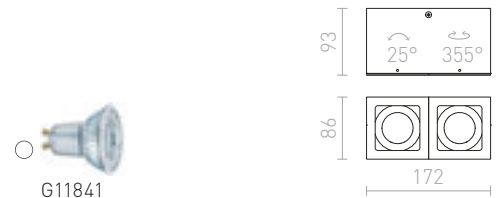

BERIT II

230 V GU10 2x50 W

R10120 hliník

€ 120