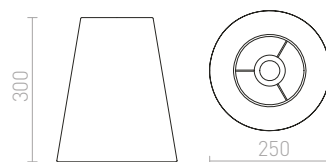

CONNY 25/30 STOLNÉ TIENIDLO

max 23 W

	R11371 Polycotton čierna/medená fólia	€ 120
	R11497 Polycotton biela/biele PVC	€ 58
	R11580 Monaco petrolejová/strieborné PVC	€ 120
	R11591 Monaco holubia sivá/strieborné PVC	€ 120
	R11597 Polycotton čierna/zlatá fólia	€ 98

CONNY

Textilné tienidlo s úchytom E27. Vhodné pre inštaláciu na stojanové podstavce. Vhodné doplnky: ALVIS, AMBITUS, CORTINA, NYC, NYC TRIPOD, WOODY.

CONNY 35/30 STOJANOVÉ TIENIDLO

max 23 W

	R11372 Polycotton čierna/medená fólia	€ 138
	R11469 Polycotton čierna/zlatá fólia	€ 120
	R11498 Polycotton biela/biele PVC	€ 78
	R11581 Monaco petrolejová/strieborné PVC	€ 138
	R11592 Monaco holubia sivá/strieborné PVC	€ 138