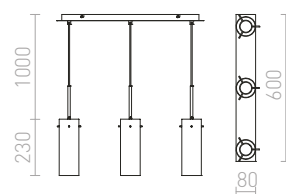

SANSSOUCI III ZÁVESNÁ

230 V GU10 3x50 W

R10528 chrómové sklo

€ 215