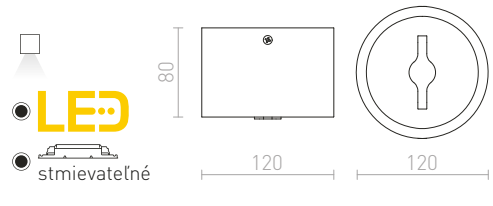

KELLY LED DIMM STROPNÁ

230 V LED 15 W $\angle 45^\circ$ 3000 K 750 lm Ra 80

R12633 biela

€ 120

R12634 čierna

€ 120

MAYO

Valcové stropné prisadené svetidlo s výklopnou LED diódou s výkonom 9W. Dodávané vrátane driveru.