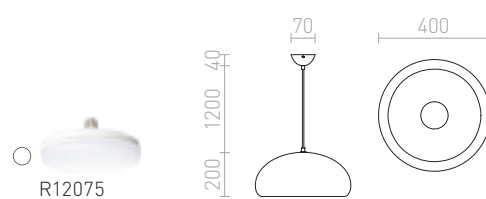

SINTRA

Závesné svetidlo s kovovým pochrómovaným tienidlom, dodávané v dvoch veľkostiach.

SINTRA 30 ZÁVESNÁ

230 V E27 42 W

R11698 chróm

€ 98

G13014

SINTRA 40 ZÁVESNÁ