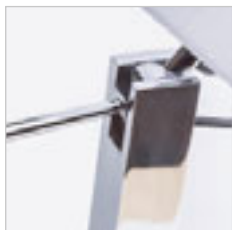

JERSEY

Elegantná nástenná lampa s možnosťou naklopenia tienidla. Tienidlo je potiahnuté štruktúrovanou textúrou.

JERSEY NÁSTENNÁ

230 V E27 42 W

R11976 biela/chróm

€ 138

G13026