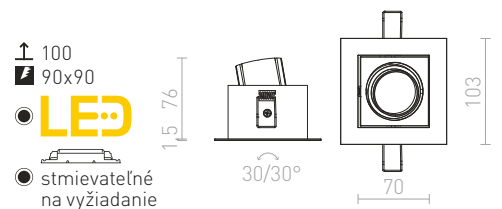

BONDY I ZÁPUSTNÁ

230 V LED 7 W $\angle 24^\circ$ 3000 K 580 lm Ra 80

R12856 biela

€ 48