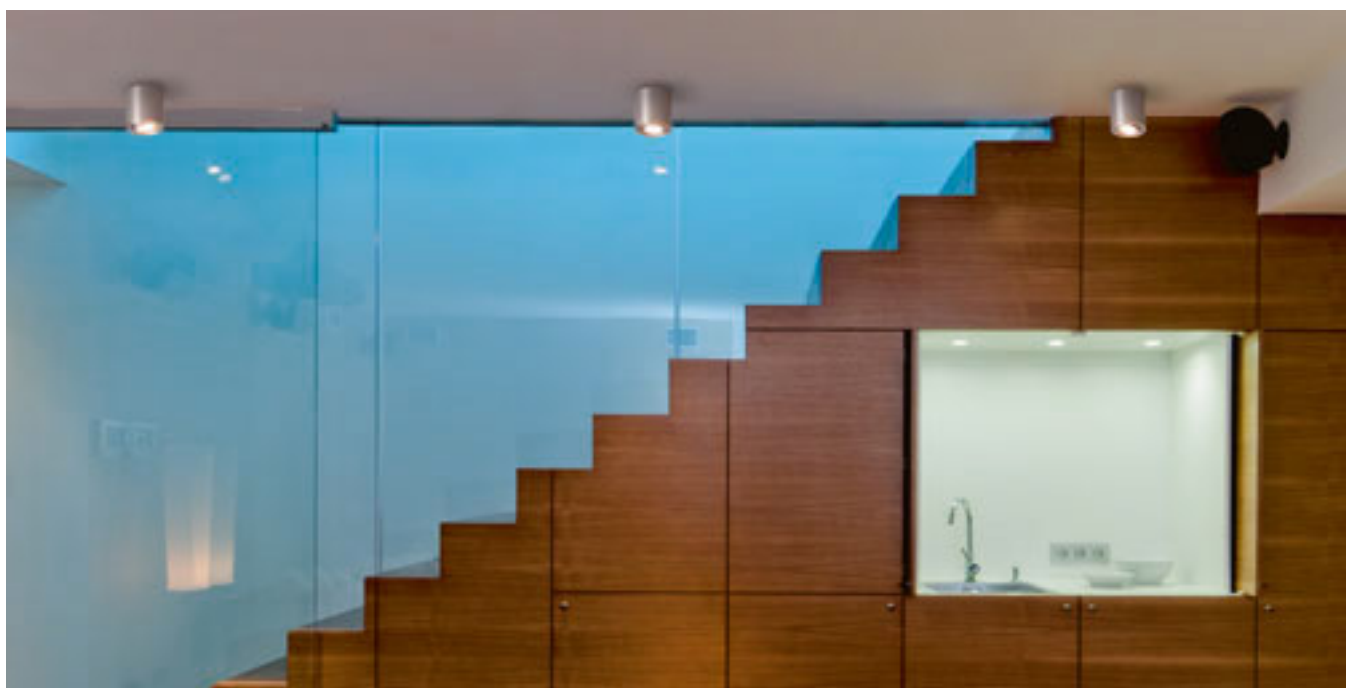

MEA STROPNÁ VALCOVÁ

230 V E27 18 W

R10195 biela

€ 78

R10212 česaný hliník

€ 68 %