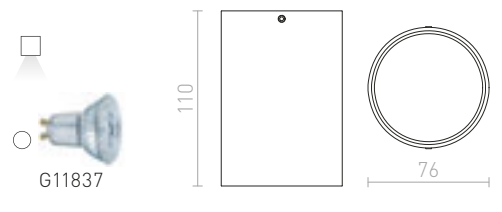

VADE R

230 V GU10 35 W

R12669 biela/čierna

€ 35