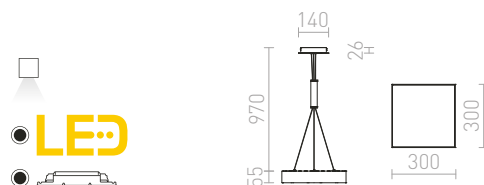

230 V LED 30 W 3000 K 2400 lm Ra 80

R12852 biela

€ 129

R12853 čierna

€ 129

STRUCTURAL

Závesné žiarivkové svetidlo z hliníkového profilu, elegantné prevedenie v prírodnom hliníku alebo biele lakované s opálovým PMMA difúzorom so svietením nadol, trojžilový transparentný kábel.