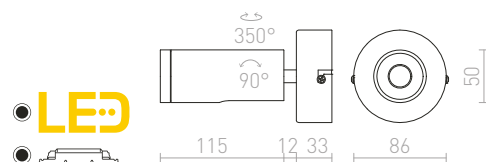

BOGARD I NÁSTENNÁ

230 V LED 5 W $\angle 40^\circ$ 3000 K 496 lm Ra 80

R12501 matná čierna

€ 58

R12502 matný nikel

€ 68