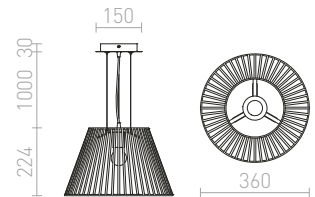

VESCO ZÁVESNÁ

230 V E27 42 W

R10536 čierna

€ 120