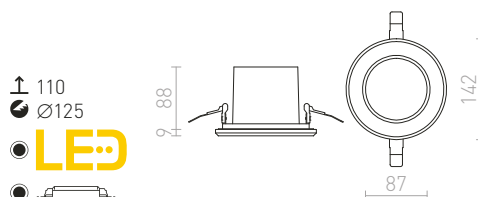

NAVY ZÁPUSTNÁ

230 V LED 15 W $\angle 36^\circ$ 2700 K 1100 lm Ra 80 IP65

R12661 biela

€ 150

IP65