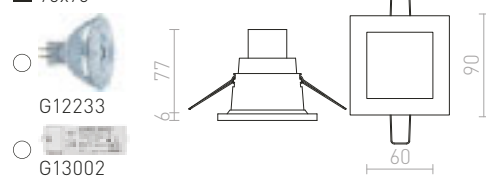

LEROY SQ

12 V GU5,3 35 W IP44

R12660 biela

€ 28

↑ 150
■ 76x76