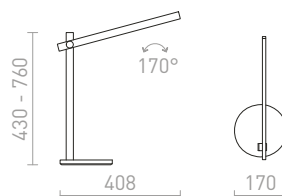

R13420 biela

€ 150

NEW

R13421 čierna

€ 150

NEW

MONTANA

Stolná dvojramenná kovová lampička s textilným tienidlom.