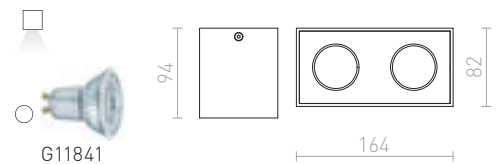

AGATE II STROPNÁ

230 V GU10 2x35 W

R12737 matná biela

€ 58

R12738 česaný hliník

€ 58