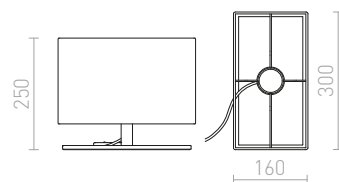

PLAZA S STOLNÁ

230 V E27 42 W

R11973 biela/chróm

€ 120

G13026