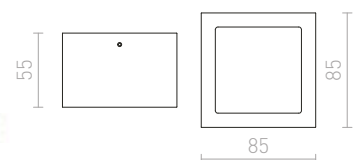

DEZA ŠTVORCOVÁ

230 V G9 25 W IP54

R10166 hliník/satínané sklo

€ 120

G13036