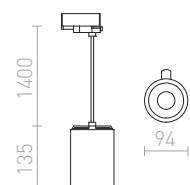

OCTAVE PRE TROJOKRUH. LIŠTU

230 V/250 mA LED 9 W $\angle 38^\circ$ 3000 K 870 lm Ra 80

R12105 biela

€ 188