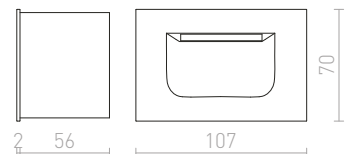

PER ZÁPUSTNÁ

230 V LED 3 W 3000 K 76 lm Ra 80 IP54

R12576 biela

€ 48

R12577 antracitová

€ 48

↑ 60

▣ 65x102

LED