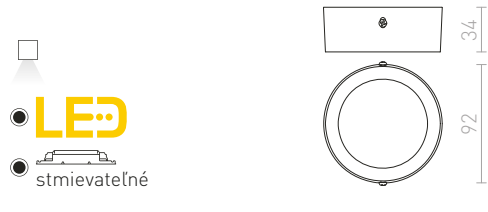

HUE R 9 DIMM STROPNÁ

230 V LED 6 W 3000 K 540 lm Ra 80

R13137 biela	€ 48
R13138 čierny chróm	€ 48
R13139 chróm	€ 58
R13140 matný nikel	€ 58
R13141 dekor buk	€ 58
R13443 dekor tmavý orech	€ 58

NEW