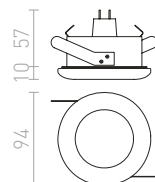

IP44

ACUA

ZápuSTné svetidlo s ochranou proti vlhkosti vhodné do kúpeľne. Satinované krycie sklo.

ACUA ZÁPUSTNÁ

230 V GU10 50 W IP44

R10406 chróm

€ 22

R10407 biela

€ 22

± 120

Ø85

G11841