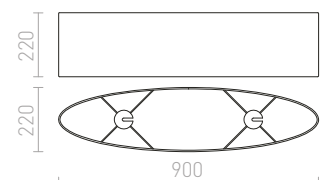

CASUAL 90/22 TIENIDLO

max 23 W

	R11472 Polycotton čierna/zlatá fólia	€ 178
	R11485 Polycotton čierna/medená fólia	€ 215
	R11501 Polycotton biela/biele PVC	€ 129
	R11583 Monaco petrolejová/strieborné PVC	€ 198
	R11594 Monaco holubia sivá/strieborné PVC	€ 198