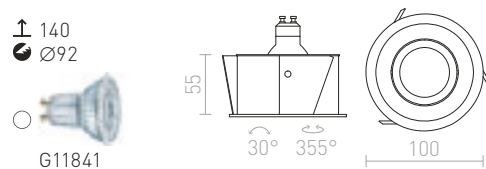

ESIX VÝKLOPNÁ

230 V GU10 50 W

R10187 leštený hliník

€ 6.35 %