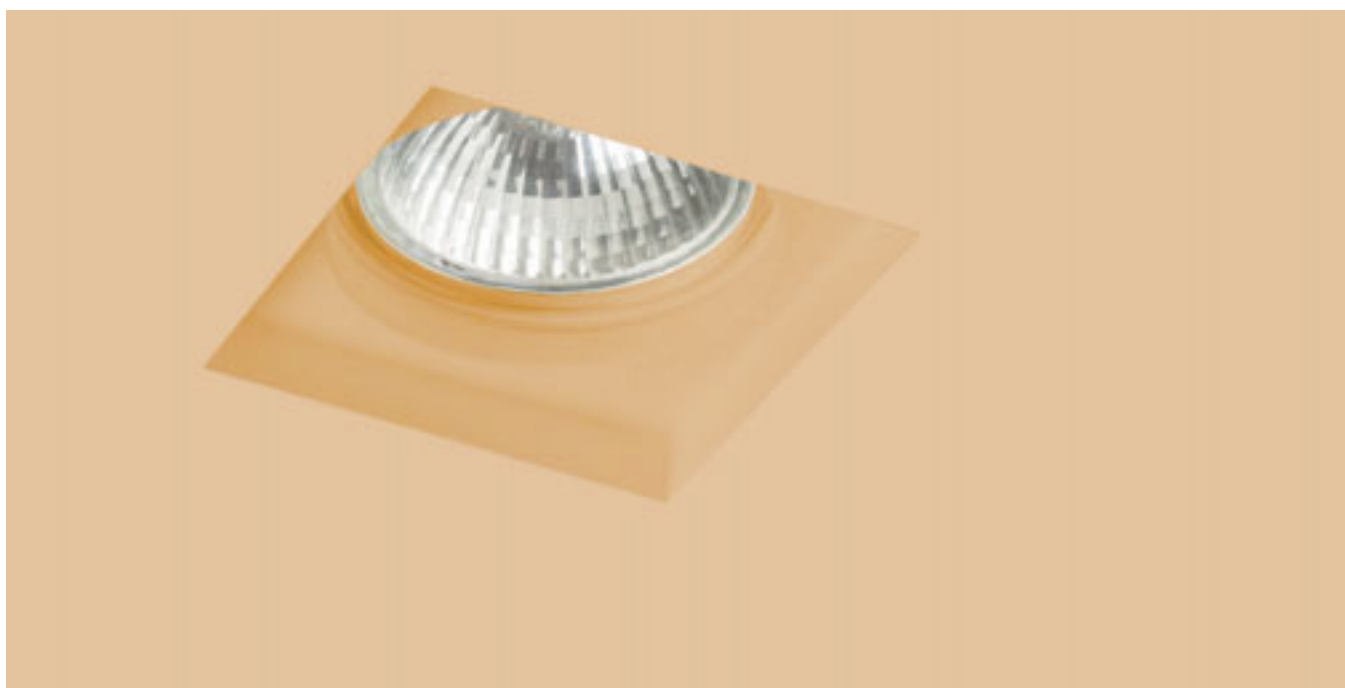

DAG SQ ZÁPUSTNÁ

230 V GU10 35 W

R12355 sadrová

€ 18.50

↑ 150
120x120

G11841