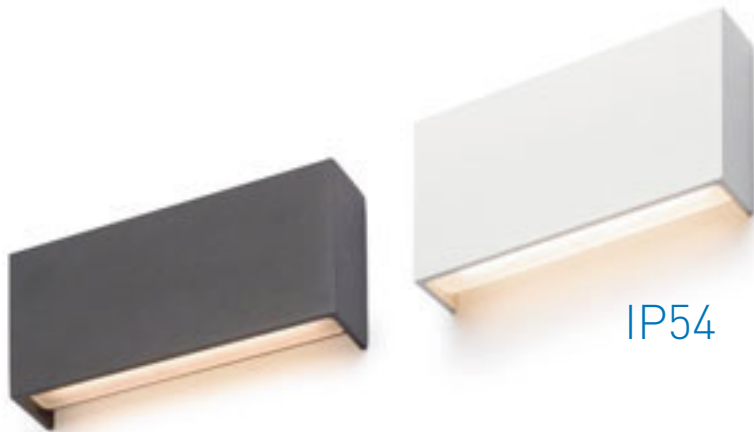

DURANT UP - DOWN NÁSTENNÁ

230 V E27 18 W IP54

R12558 striebornosivá

€ 88

R12559 antracitová

€ 88