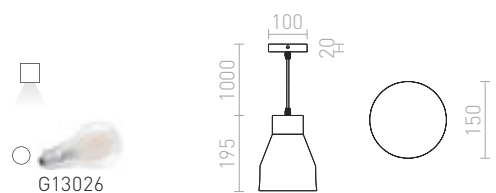

FRUTTI

Závesné svetidlo pre žiarovku s päticou E27.

FRUTTI ZÁVESNÁ

230 V E27 28 W

R13290 zelená

€ 35

NEW

RADICAL