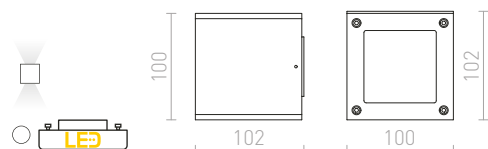

€ 58

DIBI

Nástenné hliníkové UP/DOWN svetidlo s čírym krycím sklom. Do svetidiel je možné použiť svetelné zdroje o max. výške 24 mm.

DIBI DUO NÁSTENNÁ

230 V GX53 2x7 W

R10174 hliník

€ 78

NOZ