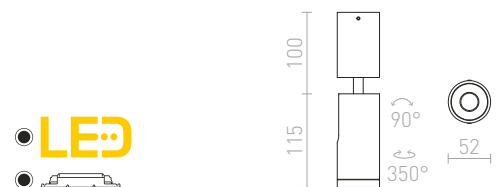

BOGARD STROPNÁ

230 V LED 5 W $\angle 40^\circ$ 3000 K 500 lm Ra 80

R12497 matná čierna

€ 68

R12498 matný nikel

€ 78