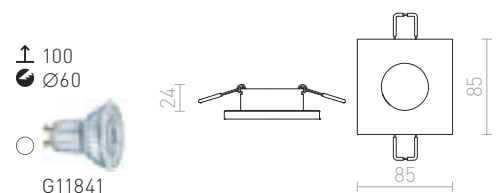

ASTOR SQ

230 V GU10 50 W IP65

R10574 česaný hliník

€ 22