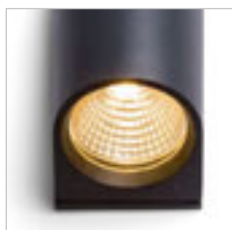

ZAZA NÁSTENNÁ

230 V LED 3,3 W 3000 K 250 lm Ra 80 IP65

R10398 antracitová

€ 88