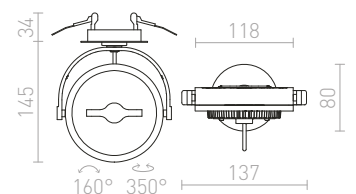

KELLY LED DIMM POLOZÁPUSTNÁ

230 V LED 12 W $\angle 24^\circ$ 3000 K 600 lm Ra 80

R12637 biela

€ 120

R12638 čierna

€ 120

↑ 50

● Ø65

● LED

● stmievateľné