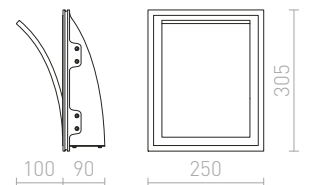

SPIRIT ZÁPUSTNÁ DO STENY

230 V E14 28 W

R10267 sadrová

€ 58 %

↑ 130
▣ 310x250

G11849