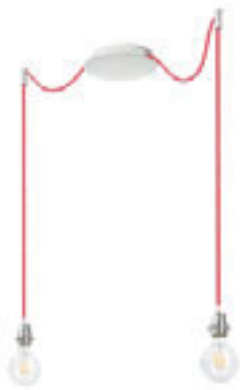

R11784
€ 178