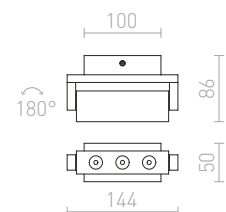

REDO NÁKLOPNÁ
230 V GU10 50 W

R10173 hliník

€ 38

TICO

Náklonné LED svetidlo z masívneho hliníka na odbĺžnikovej základni.

TICO III NÁKLOPNÁ
230 V/350 mA LED 3x1 W 3000 K 240 lm Ra 80

R10177 hliník

€ 48