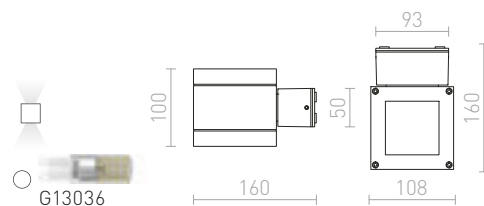

TELO NÁSTENNÁ

230 V G9 40 W IP44

R10554 antracitová

€ 58