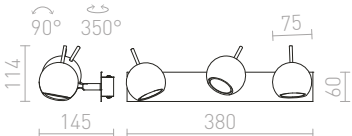

GLOSSY III

230 V LED GU10 3x8 W

R10604 chróm

€ 120

G11841