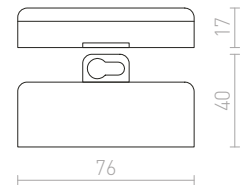

IP65

IP-BOX

Spojovacia krabica vhodná pre vonkajšie prostredie. Vhodné pre kábel 3x1,5.

IP-BOX

230 V IP65

G12983

€ 2.50