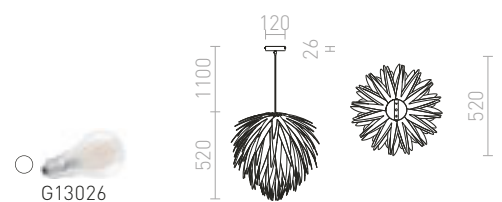

CLANK ZÁVESNÁ

230 V E27 15 W

R13321 biele PVC/čierna

€ 78 **NEW**