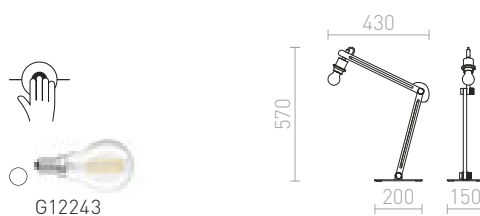

NIZZA STOLNÝ PODSTAVEC

230 V E14 28 W

R12947 biela/drevo

€ 188

MAUI

Drevený stolný podstavec pre tienidlá s uchytением na objímku E27. Vhodné pre tienidlá: CONNY 15/30, DELI 30/20, DELISA 25/16, RON 15/20.