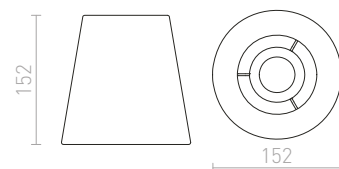

CONNYP 15/15 TIENIDLO

max 28 W

	R11800 Polycotton biela/biele PVC	€ 58