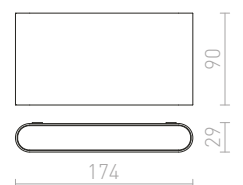

CHOIX 175 NÁSTENNÁ

230 V LED 12 W 3000 K 660 lm Ra 80 IP54

R12691 antracitová

€ 78

LED