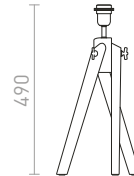

AMBITUS STOLNÝ PODSTAVEC

230 V E27 28 W

R13303 bambus

€ 88 **NEW**

G13026