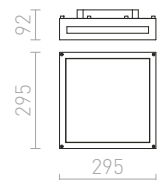

PLAKA

Vonkajšie štvorcové hliníkové svetidlo s opálovým difúzércom z polykarbonátu pre stropnú alebo nástennú montáž. Maximálny priemer svetelného zdroja 5,6 cm.

PLAKA STROPNÁ
230 V E27 2x26 W IP54

R10359 čierna

€ 120

R10360 striebornosivá

€ 120

G13155