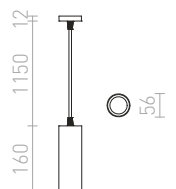

MAVRO

Elegantné závesné valcové LED svietidlo vhodné pre zavesenie nad barové pulty a kuchynské ostrovy. Stmievanie TRIAC.

MAVRO DIMM ZÁVESNÁ

230 V LED 12 W $\angle 38^\circ$ 3000 K 1020 lm Ra 80

R13182 biela

€ 150 NEW

R13183 zlatá

€ 150 NEW

R13184 čierna/zlatá

€ 150 NEW

MAVRO

Elegantný závesný trubkový LED reflektor vhodný pre zavesenie nad barový pult alebo kuchynské ostrovy.

MAVRO ZÁVESNÁ

230 V LED 12 W $\angle 38^\circ$ 3000 K 1020 lm Ra 80

R12990 biela

€ 98

R12991 zlatá

€ 98

R12992 čierna/zlatá

€ 98