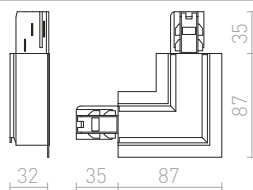

L SPOJ VONKAJŠÍ PRE ZÁPUSTNÚ LIŠŤU

L-spoj s možnosťou napájania pre zápuštnú trojokruhovou lištu EUTRAC. Maximálna záťaž 16A.

230 V
R11344 biela € 62