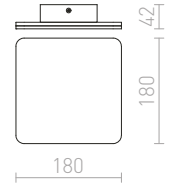

VIENNA PRISADENÁ

230 V LED 9 W 3000 K 1300 lm Ra 80

R12589 biela

€ 98