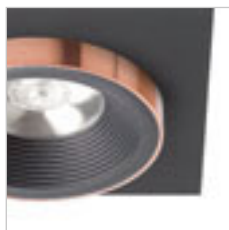

SHARM SQ I ZÁPUSTNÁ

230 V LED 10 W $\angle 24^\circ$ 3000 K 900 lm Ra 80

R13250 biela/med'	€ 35	NEW
R13251 perlová zlatá/hnedá	€ 32	NEW
R13252 hnedá/perlová zlatá	€ 32	NEW
R13253 čierna/med'/med'	€ 35	NEW
R13254 čierna/čierna/med'	€ 35	NEW