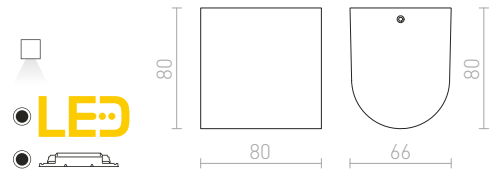

ZACK I

230 V LED 3 W $\angle 58^\circ$ 3000 K 176 lm Ra 80 IP54

R12027 antracitová

€ 48

IP54