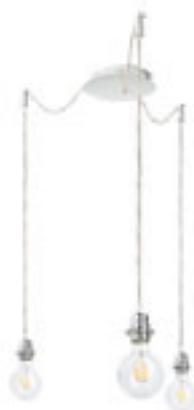

R11788
€ 215