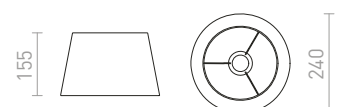

Textilné svetidlo pre objímku E27. Inštalácia na stolný podstavec. Vhodné doplnky: ALVIS, CORTINA, MAUI, NYC, WOODY.

ALVIS 24/15 STOLNÉ TIENIDLO

max 28 W

R13524 krémová biela

€ 38

NEW

DIFFUSER

Štvorcový difúzer pre textilné tienidla.