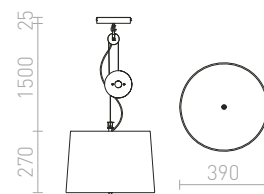

LEVITA

Závesná sťahovacia textilná lampa s čiernym alebo bielym tienidlom.

LEVITA ZÁVESNÁ ŠTAHOVACIA

230 V E27 42 W

R12477 biela/chróm

€ 290

R12478 čierna/chróm

€ 290