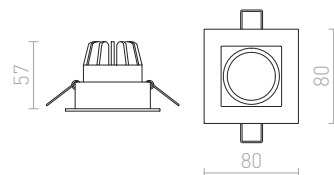

TECH I PEVNÁ

230 V LED 5,4 W $\angle 40^\circ$ 3000 K 340 lm Ra 80

R10404 biela

€ 48