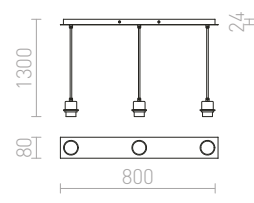

MORE 60 STROPNÁ ZÁVESNÁ ZÁKLADŇA

230 V E27 3x42 W

R11774 matný nikel

€ 68

%

R11775 chróm

€ 68

%