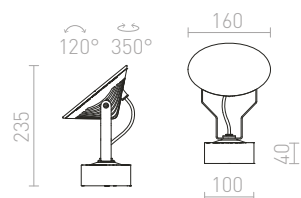

FOX VONKAJŠÍ REFLEKTOR

230 V LED 9 W $\angle 120^\circ$ 3000 K 900 lm Ra 80 IP65

R11753 antracitová

€ 129