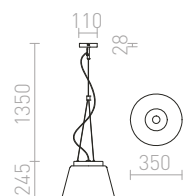

CORONA

Závesné svetidlo s masívnym štruktúrovaným sklom. Sklo je z oboch strán pochrómované. Pri rozsvietení je svetelný zdroj čiastočne viditeľný.

CORONA ZÁVESNÁ

230 V E27 42 W

R12055 chrómové sklo

€ 238

BEAU MONDE