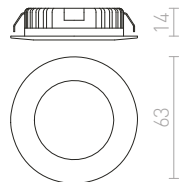

INEZ R

12= LED 3W 3000 K 170 lm Ra 80 IP44

R10586 chróm

€ 32

↑ 15

● Ø56

● LED

○ G13005

IP44

INEZ SQ

12= LED 3W 3000 K 170 lm Ra 80 IP44

R10587 chróm

€ 32

↑ 15

● Ø56

● LED

○ G13005