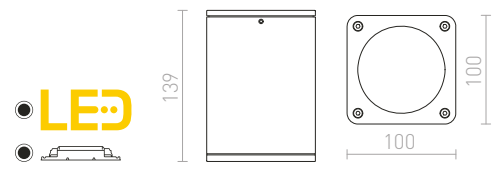

MIZZI SQ STROPNÁ

230 V LED 12 W $\angle 46^\circ$ 3000 K 870 lm Ra 80 IP54

R11966 antracitová

€ 158