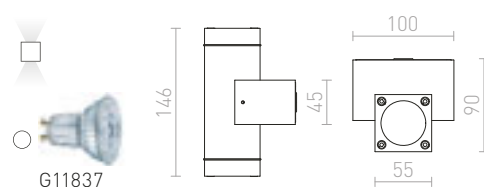

CASSO II

230 V GU10 2x35 W IP54

R10183 hliník

€ 120

IP54