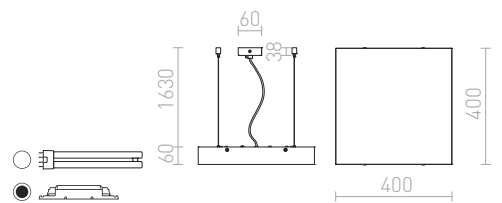

STRUCTURAL SKLO

Závesné žiarivkové svetidlo s tienidlom zo satinovaného skla pre úsporné svetelné zdroje.

STRUCTURAL 40x40 ZÁVESNÁ

230 V 2G11 2x24 W

R10629 satinované sklo

€ 78 %

STRUCTURAL 55x55 ZÁVESNÁ

230 V 2G11 3x36 W