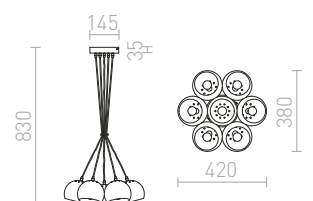

ASTROMET

Závesné svetidlo zložené zo 7 chrómových guľí inštalovaných na jednej základni s klasickým závitom E27.

ASTROMET VII ZÁVESNÁ
230 V E27 7x42 W

R11761 chróm

€ 229

G13014