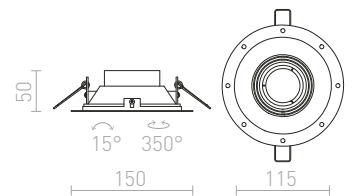

G11841

IPSO R FRAMELESS

230 V GU10 50 W

R12046 biela

€ 32

↑ 140
● Ø120

G11841

IPSO SQ FRAMELESS