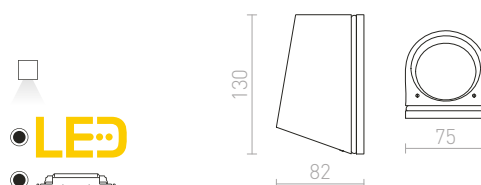

ZAZA NÁSTENNÁ

230 V LED 3,3 W 3000 K 250 lm Ra 80 IP65

R10398 antracitová

€ 88