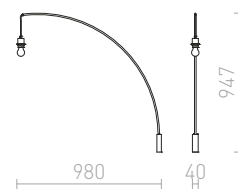

BEND NÁSTENNÁ OBLÚKOVÁ ZÁKLADŇA

230 V E27 42 W

R12654 matný nikel

€ 129