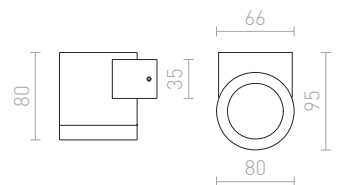

MOIRE I

230 V GU10 35 W IP54

R10133 hliník

€ 98

G11841