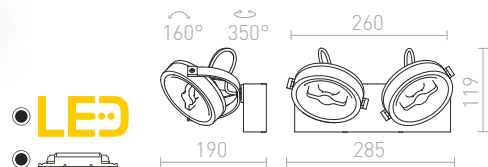

KELLY LED II NÁSTENNÁ

230 V LED 2x12 W $\angle 24^\circ$ 3000 K 1200 lm Ra 80

R12334 biela

€ 198

R12335 čierna

€ 198