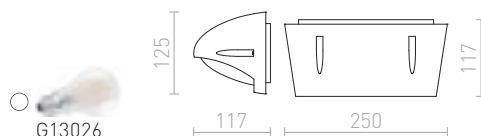

MORA NÁSTENNÁ

230 V E27 18 W IP54

R12571 striebornosivá

€ 68

R12572 antracitová

€ 68

IP54