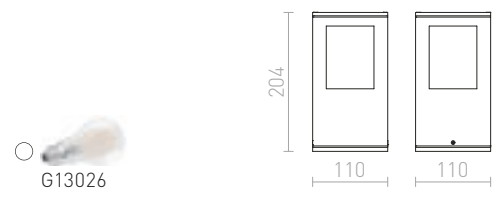

PONDER 20 NÁSTENNÁ / STOJANOVÁ

230 V E27 18 W IP44

R10367 čierna

€ 68

R10368 striebornosivá

€ 68