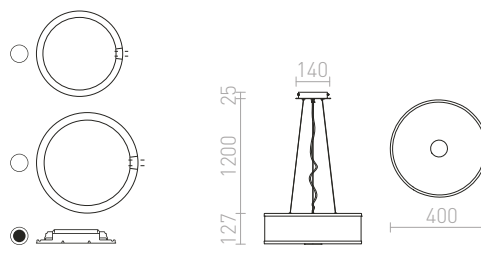

CASSABLANCA 40 ZÁVESNÁ

230 V 2GX13 + 2GX13 22 W + 40 W

R10522 chróm

€ 178 %