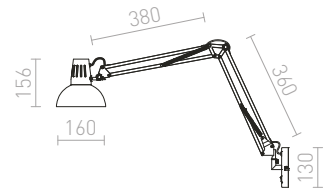

ANTE NÁSTENNÁ

230 V E27 28 W

R12651 čierna/meď

€ 68

R12652 biela/matný nikel

€ 68

G13026