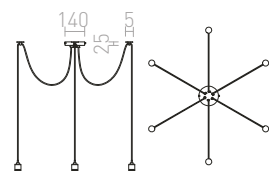

CINDY VI ZÁVESNÁ

230 V E27 6x42 W

R12054 čierna

€ 215