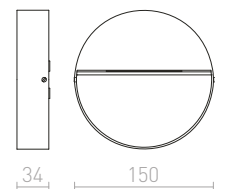

AQILA R NÁSTENNÁ

230 V LED 6 W 3000 K 200 lm Ra 80 IP54

R12539 biela

€ 78

R12540 sivá

€ 78

R12541 antracitová

€ 78