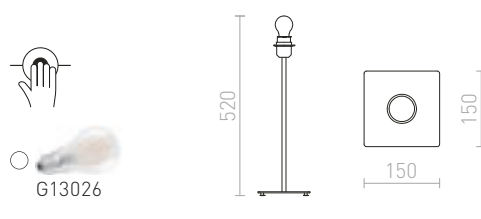

CORTINA STOLNÝ PODSTAVEC

230 V E27 28 W

R12927 sivá

€ 28 %

R12928 čierna

€ 24 %