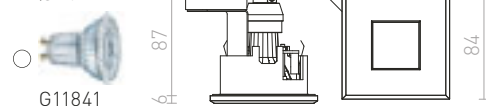

↑ 150
● Ø70

INCA SQ

230 V GU10 7 W IP65

R12658 biela

€ 26

↑ 150
● Ø70

IP65

IP65