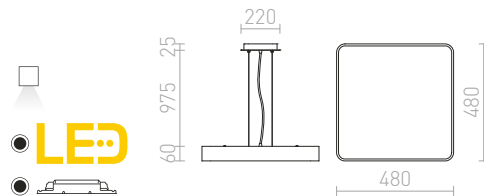

MENSA

Závesné LED diódové svetidlo s hliníkovým česaným alebo bielo lakovaným rámom. Svetidlo je dodávané s difúzér z mliečneho polykarbonátu.

MENSA SQ 48 ZÁVESNÁ

230 V LED 56 W 3000 K 3530 lm Ra 80

R11291 biela

€ 268

R11292 česaný hliník

€ 290

LARISA

Závesná štvorcová LED plafoniera s minimalistickým rámčekom.

LARISA SQ 30 ZÁVESNÁ

230 V LED 30 W 3000 K 2400 lm Ra 80

R12852 biela

€ 129

R12853 čierna

€ 129