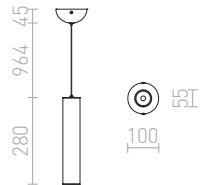

RIGA 28 ZÁVESNÁ

230 V LED 9 W $\angle 38^\circ$ 3000 K 855 lm Ra 80

R12456	chróm	€ 88
R12457	meď	€ 88
R12458	biela	€ 88
R12459	čierna	€ 88