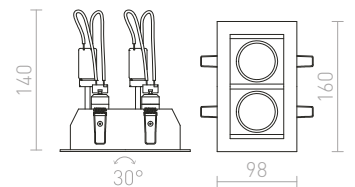

MONE II VÝKLOPNÁ

12 V GU5,3 2x50 W

R10203 biela

€ 38

R10217 striebornosivá

€ 38

↑ 140

▣ 145x85

G12233

G13002