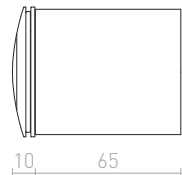

CLUB ZÁPUSTNÁ

230 V LED 3 W 3000 K 270 lm Ra 80 IP54

R12685 striebornosivá

€ 32

↑ 90
● Ø56

LED