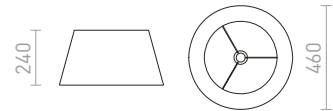

AMBITUS

Textilné tienidlo pre objímku E27. Inštalácia na stojanový podstavec. Vhodné doplnky: ALVIS, AMBITUS, CORTINA, NYC, NYC TRIPOD.

AMBITUS 46/24 STOJANOVÉ TIENIDLO

max. 28 W

R13526 krémová biela

€ 58

NEW