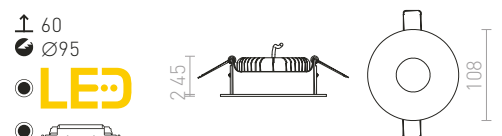

SPRAY

Zápusťné pevné LED bodovky do sadrokartónových podhládov.

SPRAY 9 ZÁPUSŤNÁ

230 V LED 7 W $\angle 24^\circ$ 3000 K 880 lm Ra 90

R13299 biela

€ 25 NEW

R13300 čierna

€ 25 NEW

SPRAY 11 ZÁPUSŤNÁ

230 V LED 9 W $\angle 24^\circ$ 3000 K 1250 lm Ra 90

R13301 biela

€ 32 NEW

R13302 čierna

€ 32 NEW