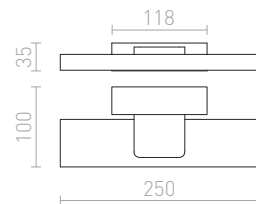

STRAIGHT NÁSTENNÁ

230 V LED 6 W 3000 K 280 lm Ra 80

R12019 biela

€ 78