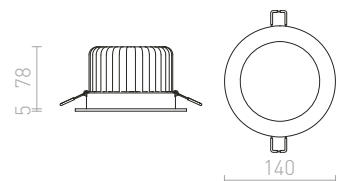

MAYDAY B 14 ZÁPUŠTNÁ

230 V/500 mA LED 15 W 2700 K 600 lm Ra 80

R10320 leštený hliník

€ 58 %

R10321 biela

€ 58 %

↑ 110
● Ø120

● LED