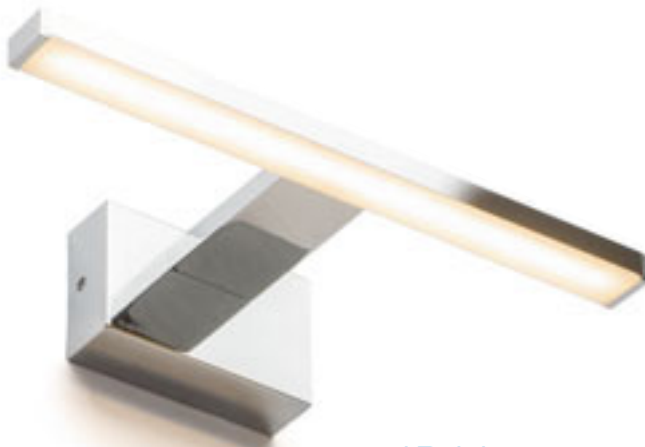

PALEA 500

230 V LED 7 W 3000 K 308 lm Ra 80 IP44

R10613 chróm

€ 129

IP44

PALEA 300

230 V LED 4,4 W 3000 K 189 lm Ra 80 IP44

R10614 chróm

€ 98