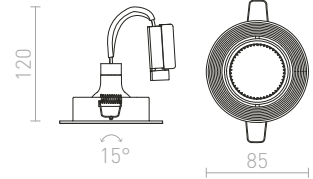

Náklonné kruhové svietidlo z tlakovo liateho hliníka pre svetelné zdroje GU10.

ESPRESSO ZÁPUSTNÁ NÁKLONNÁ

230 V GU10 50 W

R10285 hliník

€ 10.50

↑ 120
● Ø70

G11841

TIX