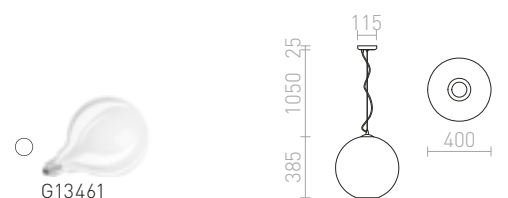

BEAU MONDE 30 ZÁVESNÁ

230 V E27 25 W

R10518 chrómové sklo

€ 158

BEAU MONDE

Závesné svetidlo s tienidlom z ručne fúkaného skla. Vzhľad tienidla je dosiahnutý špeciálnou metódou, pri ktorej je na sklo nanosená tenká vrstva kovu. Spodná časť tienidla je ponechaná bez chrómovej úpravy a je z číreho skla. Svetidlo je určené pre úsporné svetelné zdroje s päticou E27. Drobné bublinky v skle sú spôsobené výrobným procesom a nejedná sa o vadu tienidla.

BEAU MONDE 35 ZÁVESNÁ

230 V E27 25 W

R10516 chrómové sklo/čیره sklo

€ 178

BISOU

Závesné svetidlo s tienidlom z ručne fúkaného číreho skla. Stropná krytka a úchyt svetidla sú chrómové. Svetidlo je určené pre úsporné svetelné zdroje s päticou E27. Drobné bublinky v skle sú spôsobené výrobným procesom a nejedná sa o vadu tienidla.

BISOU 40 ZÁVESNÁ

230 V E27 25 W

R10506 čیره sklo/chróm

€ 188

LUNEA

Závesné svetidlo s tienidlom z triplex opálového matného skla, excentricky zaveseným na lanku pre montáž mimo elektrický prívod. Transparentný kábel, chrómové doplnky.