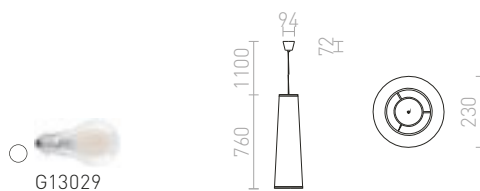

ESME 76 ZÁVESNÁ

230 V E27 28 W

R13276 biela/oranžová

€ 88

NEW