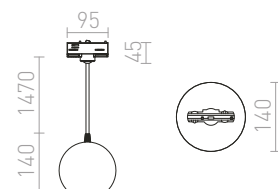

COPA

Závesné svetidlo so skleneným tienidlom a adaptérom pre trojkruhovú lištu v dvoch farebných variantách.

COPA PRE TROJKRUH. LIŠTU

230 V E27 28 W

R13207 opáľové sklo

€ 129

NEW

R13208 čierna/sklo

€ 120

NEW

G13014