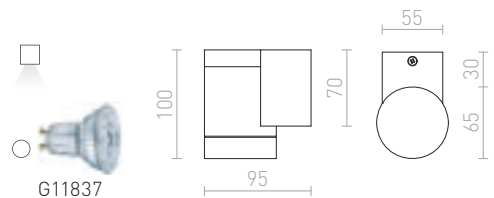

IP54

MIZZI II

230 V GU10 2x35 W IP54

R10553 striebornosivá

€ 58

IP54

IP65

MIZZI