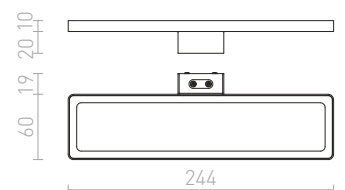

SAVOY 24 NA SKRINKU

230 V LED 8 W $\angle 120^\circ$ 3000 K 300 lm Ra 80 IP44

R12399 chróm

€ 120