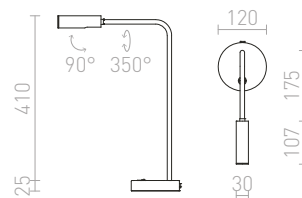

CRAYON STOLNÁ

230 V LED 3 W $\angle 60^\circ$ 3000 K 120 lm Ra 80

R12938 biela

€ 120

R12939 čierna

€ 120