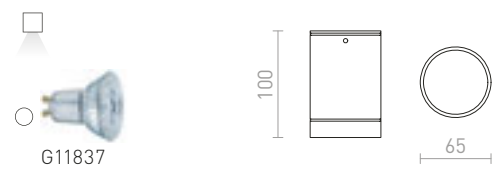

SAMMY STROPNÁ

230 V LED GU10 15 W IP54

R13450 biela

€ 48

NEW

R13451 sivá

€ 48

NEW

R13452 antracitová

€ 48

NEW