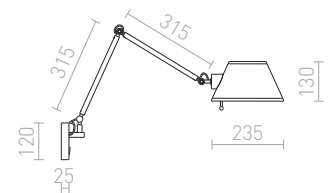

Nástenná dvojramenná kovová lampička s textilným tienidlom.

MONTANA NÁSTENNÁ

230 V E27 28 W

R13282 biela/čierna/chróm

€ 229 **NEW**

G13014

ANTE

Nástenná pracovná nastaviteľná lampa s vypínačom na základni.