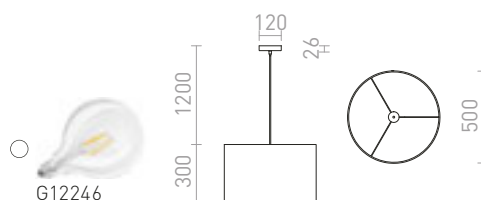

FANCY 50/30 ZÁVESNÁ

230 V E27 20 W

R13419 chrómová fólia

€ 120 NEW