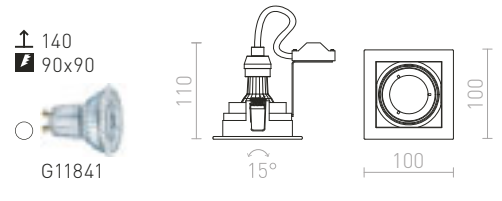

ACASA ZÁPUSTNÁ

230 V GU10 50 W

R12750

€ 19