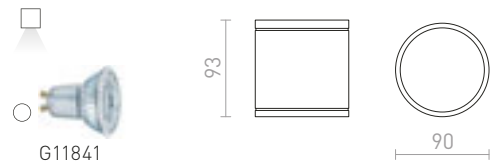

LIZZI STROPNÁ

230 V GU10 35 W IP54

R13505 biela

€ 48 NEW

R13506 striebornosivá

€ 48 NEW

R13507 antracitová

€ 48 NEW

IP54