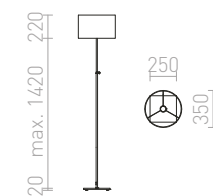

EDIKA STOJANOVÁ

230 V E27 42 W

R12666 hnedá/matný nikel

€ 215