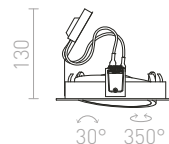

PASADENA

Zápusťné svetidlo v hliníkovom prevedení s prírodnou povrchovou úpravou a dvoch lakovaných verziách. Pre žiarovku AR111 s možnosťou naklonenia.

PASADENA G53 R I

12 V G53 50W

R12697 biela

€ 58

R12698 česaný hliník

€ 58

R12699 čierna

€ 58

↑ 140

⊙ Ø145

G11866

G13002

168

PASADENA G53 SQ I

12 V G53 50W

R12700 biela

€ 58

R12701 česaný hliník

€ 58

R12702 čierna

€ 58

↑ 150

⊙ Ø150

G11866

G13002

170/170

PASADENA G53 SQ II

12 V G53 2x50 W

R12703 biela

€ 120

R12704 česaný hliník

€ 120

R12705 čierna

€ 120

↑ 150

⊙ 315x150

G11866

G13002

340