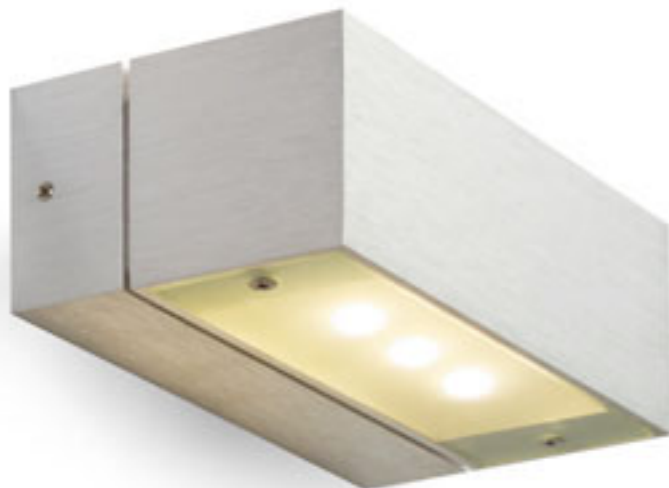

ADVANTAGE I

230 V/700 mA LED 3 W 3000 K 165 lm Ra 80

R10151 hliník

€ 58 %