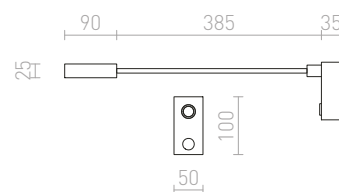

AIM NA HUSOM KRKU

230 V LED 3 W $\angle 45^\circ$ 3000 K 180 lm Ra 80

R10541 čierna

€ 150