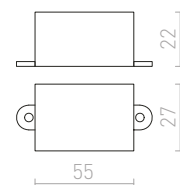

DRIVER LED 1x3W

700 mA 3 W

G13125

€ 3.35 ➔