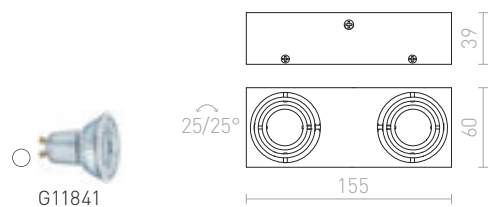

MARVEL NÁKLOPNÁ

230 V GU10 2x50 W

R10167 hliník

€ 88

MARVEL

Hranaté svetidlo z hliníka pre dichroidné žiarovky, dve nezávislé náklonné ramena.

MARVEL II NÁKLONNÁ

230 V GU10 2x50 W