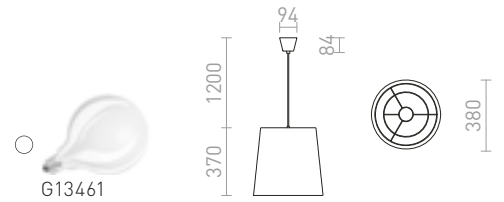

POLLOCK ZÁVESNÁ

230 V E27 28 W

R13280 biela/svetlo sivá

€ 68 NEW