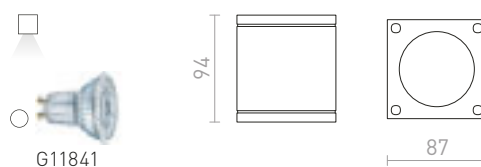

RODGE STROPNÁ

230 V GU10 35 W IP54

R13503 biela

€ 48 NEW

R13510 sivá

€ 48 NEW

R13511 antracitová

€ 48 NEW

IP54

IP44

MERIDO

Stropné vonkajšie svetidlo pre úsporný svetelný zdroj GX53.

MERIDO STROPNÝ

230 V GX53 11 W IP54

R10428 biela

€ 48

R10429 striebornosivá

€ 48

R10430 antracitová

€ 48