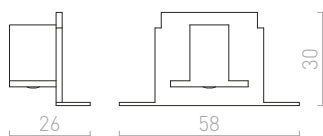

KONCOVKA PRE ZÁPUSTNÚ LIŠŤU

Koncová krytka pre zápuštnú trojokruhovou lištu EUTRAC.

R11310 biela € 6.25