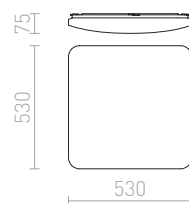

SEMPRE SQ 53 STROPNÁ

230 V LED 56 W 3000 K 3920 lm Ra 80

R12438 mliečny akrylát

€ 120