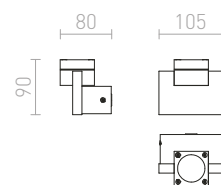

CASSO UP NÁSTENNÁ

230 V/350 mA LED 1 W 3000 K 80 lm Ra 80

R10179 hliník

€ 38

%