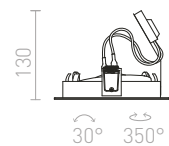

PASADENA G53 R I

12 V G53 50W

R12697 biela

€ 58

R12698 česaný hliník

€ 58

R12699 čierna

€ 58

↑ 140

⊙ Ø145

G11866

G13002

168

PASADENA G53 SQ I

12 V G53 50W

R12700 biela

€ 58

R12701 česaný hliník

€ 58

R12702 čierna

€ 58

↑ 150

⊙ Ø150

G11866

G13002