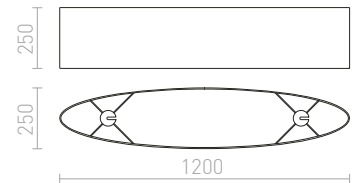

CASUAL 120/25 TIENIDLO

max 23 W

	R11471 Polycotton čierna/zlatá fólia	€ 238
	R11484 Polycotton čierna/medená fólia	€ 278
	R11500 Polycotton biela/biele PVC	€ 150
	R11582 Monaco petrolejová/strieborné PVC	€ 248
	R11593 Monaco holubia sivá/strieborné PVC	€ 238