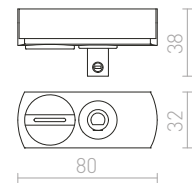

ADAPTÉR

Adaptér pre jednookruhový lištu. Pomocou tohto adaptéra je možné na lištový systém zavesiť akékoľvek závesné svietidlo s jednoduchým káblom (nie je možné použiť pre svietidlo na oceľovom lanku a kábli). Maximálna záťaž 16A. Maximálna mechanická záťaž 20N.

230 V

R12293 biela	€ 8.80
R12294 čierna	€ 8.80
R12295 striebornosivá	€ 8.80