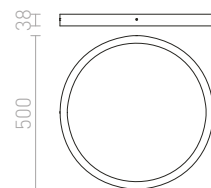

SLENDER R 50 PRISADENÁ

230 V LED 36 W 3000 K 2800 lm Ra 80

R12203 biela

€ 188