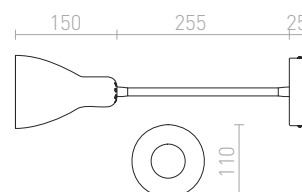

R12898 biela/matný nikel

€ 35

R12899 čierna/matný nikel

€ 35

G13026

FRISCO

Nástenné LED svetidlo na ohybnom krku s vypínačom na podstavci a obdĺžnikovou hlavou pre široký rozptyl svietenia.

FRISCO W NÁSTENNÁ