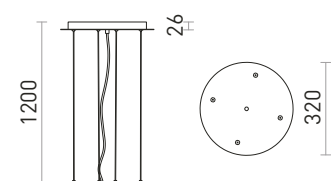

MEZZO

Stropné LED diódové svetidlo s hliníkovým lakovaným rámom. Svetidlo je dodávané s difúzér z mliečneho polykarbonátu. Pomocou závesnej sady sa dá použiť ako závesné svetidlo.

MEZZO 40 DIMM STROPNÁ

230 V LED LED 30 W 3000 K 1900 lm Ra 80