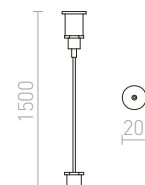

1,5M LANKOVÝ ZÁVES

Lankový záves pre trojokrhovú lištu EUTRAC. Závit M13.

R11358	€ 29