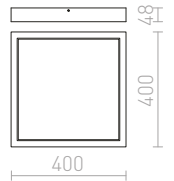

STRUCTURAL

Hranaté svetidlo z hliníkového profilu, elegantné prevedenie v prírodnom hliníku alebo biele lakované s opálovým PMMA difúzerom so svietením nadol.

STRUCTURAL 20x20 PRISADENÁ

230 V G24-q2 2x18 W