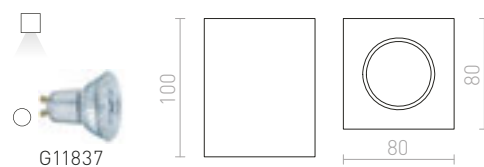

JACK SQ S 10 STROPNÁ

230 V GU10 15 W

R11955 sadrová

€ 58