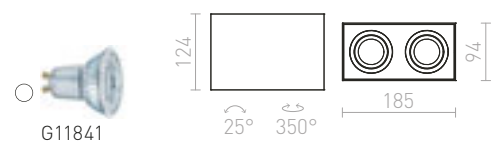

ENKI EDG II

230 V GU10 2x35 W

R12673 biela

€ 88