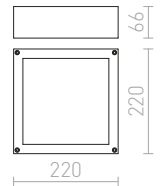

SCOTT STROPNÝ

230 V LED 9,8 W 3000 K 637 lm Ra 80 IP54

R10552 striebornosivá

€ 120