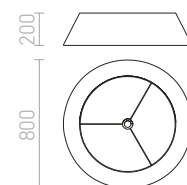

KARO 80/20 TIENIDLO

max 23 W

	R11404 Alaska sivá/biele PVC	€ 129 %