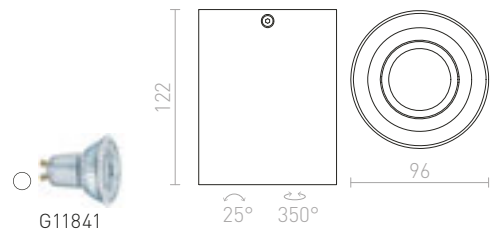

MILANO I STROPNÁ

230 V GU10 35 W

R12681 matná čierna/česaný hliník

€ 48

R12682 česaný hliník

€ 58