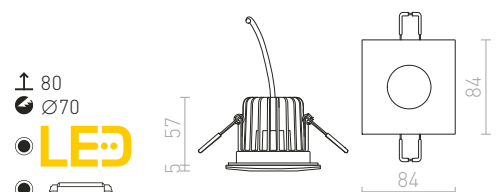

WATERBOY SQ

230 V LED 10 W $\angle 40^\circ$ 3000 K 550 lm Ra 80 IP65

R11728 matná biela € 78

R11729 matný nikel € 78

R11730 chróm € 48

R11741 matná čierna € 78