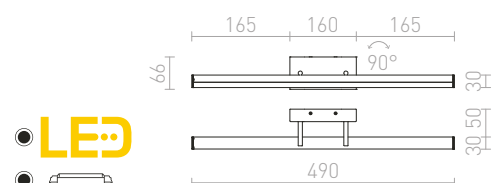

SWAY KÚPEĽŇOVÁ

230 V LED 12 W 3000 K 1060 lm Ra 80 IP44

R12951 chróm

€ 98