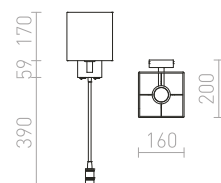

TAINA S TIENIDLOM

230 V E27 LED 28 W + 3 W $\angle 25^\circ$ 3000 K 180 lm Ra 80

R12956 biela/matný nikel

€ 98

EKE

Nástenné LED svetidlo na ohybnom krku s vypínačom na základni.

EKE NÁSTENNÁ

230 V LED 3 W $\angle 60^\circ$ 3000 K 100 lm Ra 80