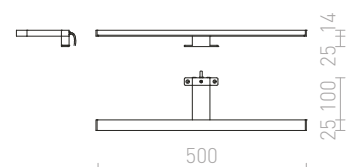

IP44

LEVIA

Lineárne nástenné kúpeľňové LED svietidlo. Vhodné pre použitie do vlhkého prostredia. Svietidlo je možné namontovať na skrinku alebo policu pomocou sady úchytovej R12581.

LEVIA 60 NÁSTENNÁ

230 V LED 12 W $\angle 120^\circ$ 3000 K 900 lm Ra 80 IP44