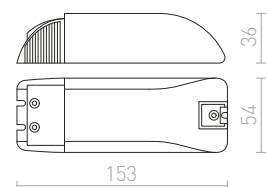

TRAFO 50-150W 12V AC DIMM

12V 150W

G13004

€ 35