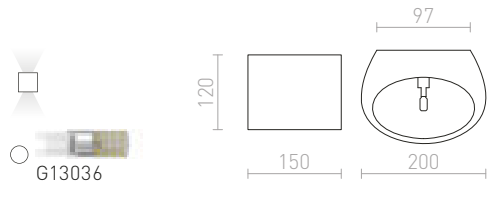

GINA NÁSTENNÁ

230 V G9 40 W

R10452 sadrová

€ 58