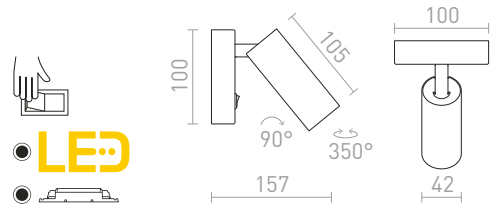

TAPIO I R NÁSTENNÁ

230 V LED 4,5 W 3000 K 350 lm Ra 80

R13424 biela

NEW € 48

R13425 čierna

NEW € 48