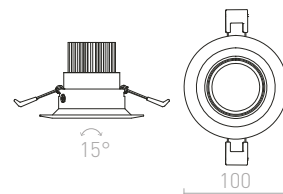

± 150

● Ø75

● LED

● stmievateľné
na vyžiadanie

± 70

MIRO

Zápusťné náklonné svetidlo s 3W COB LED diódou.
Dodávané vrátane transformátoru.

MIRO ZÁPUSŤNÁ