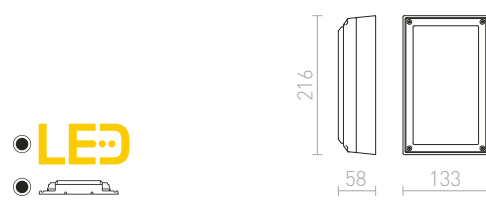

ASPEN PRISADENÁ

230 V LED 5 W 3000 K 247 lm Ra 80 IP54

R12011 striebornosivá

€ 68