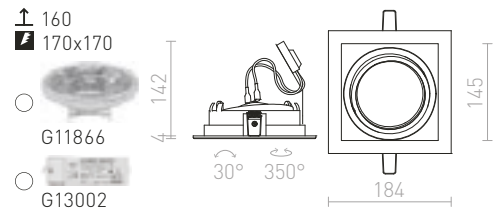

GRANADA SQ

12 V G53 50 W

R12707 biela

€ 48