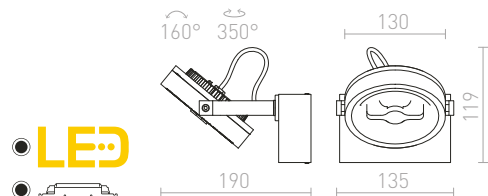

KELLY LED I NÁSTENNÁ

230 V LED 12 W $\angle 24^\circ$ 3000 K 600 lm Ra 80

R12332 biela

€ 120

R12333 čierna

€ 120