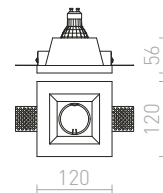

DAG SQ ZÁPUSTNÁ

230 V GU10 35 W

R12355 sadrová

€ 18.50

↑ 150
120x120

G11841