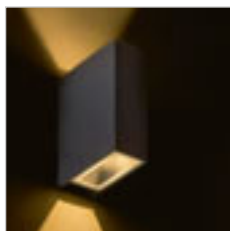

IP54

UKKO

Nástenné vonkajšie hranaté LED svetidlo so svietením UP/DOWN.

UKKO NÁSTENNÁ

230 V LED 2x3 W $\angle 55^\circ$ 3000 K 180 lm Ra 80 IP54

R12554 biela

€ 58

R12555 čierna

€ 88

IP54

NICK

Nástenné LED svetidlo so svietením UP/ DOWN vhodné pre vonkajšie a vnútorné použitie. V prevedení brúsený hliník prírodný a čierny eloxovaný.

NICK II NÁSTENNÁ

230 V LED 2x3 W 3000 K 780 lm Ra 80 IP54

R12827 česaný hliník

€ 88

R12828 čierny elox

€ 78