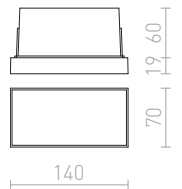

DEJAVU RC ZÁPUSTNÁ

230 V LED 4 W 3000 K 130 lm Ra 80 IP65

R12532 čierna

€ 78