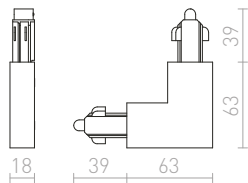

L SPOJ VNÚTORNÝ

L-spoj s možnosťou napájania pre jednookruhový lištu. Maximálne zaťaženie 16A.

230 V

R12269 biela	€ 8.25
R12270 čierna	€ 8.25
R12271 striebornosivá	€ 8