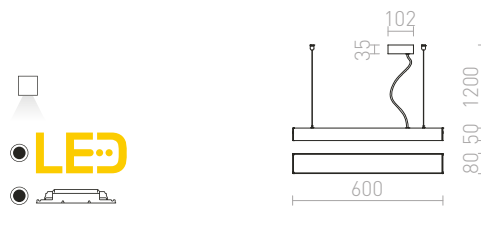

BERLINO ZÁVESNÁ

230 V LED 24 W 3000 K 1680 lm Ra 80

R10637 čierna

€ 178 %