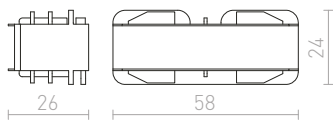

POZDĽŽNY SPOJ VODIVÝ

Pozdĺžny vodivý spoj pre lišty EUTRAC. Zo statických dôvodov je nutný mechanický spoj (R11354, R11355 alebo R11356) pre závesné montáže. Možnosť zaťažiť maximálne 16A.

230 V

R11317 biela	€ 17.50
R11318 čierna	€ 17.50
R11319 striebornosivá	€ 22