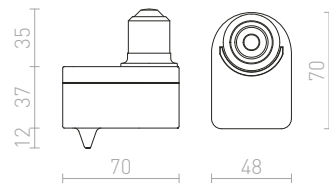

SENSOR E27

230 V E27 60 W $\angle 360^\circ$

G12752

€ 12