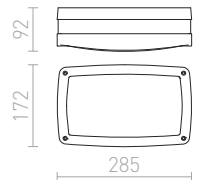

SONYA RC

230 V E27 2x18 W IP54

R10363 striebornosivá

€ 78