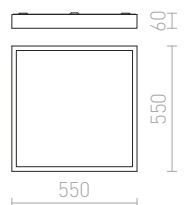

STRUCTURAL 55x55 PRISADENÝ

230 V 2G11 3x36 W

R10096 česaný hliník

€ 178 %

R10256 biela

€ 120 %