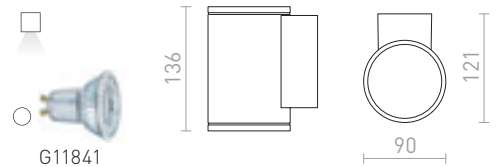

LIZZI I NÁSTENNÁ

230 V GU10 35 W IP54

R13508 antracitová

€ 48 NEW