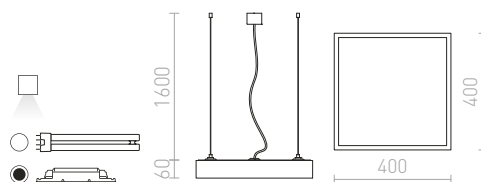

STRUCTURAL 20x20 ZÁVESNÁ

230 V G24-q2 2x18 W

R10158 česaný hliník

€ 58 %

STRUCTURAL 40x40 ZÁVESNÁ

230 V 2G11 2x24 W

R10258 biela

€ 120 %