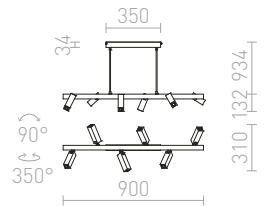

FADO VI ZÁVESNÁ

230 V LED 6x3 W $\angle 45^\circ$ 3000 K 620 lm Ra 80

R12472 čierna

€ 360