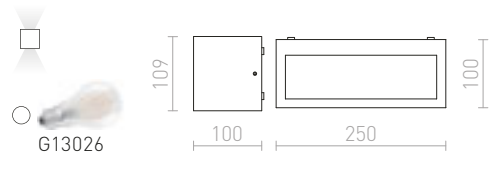

DURANT UP - DOWN NÁSTENNÁ

230 V E27 18 W IP54

R12558 striebornosivá

€ 88

R12559 antracitová

€ 88