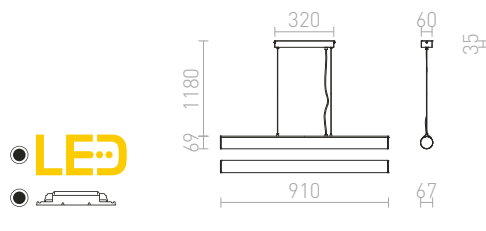

R12676 česaný hliník

€ 188

SAMBA

Závesný LED tubus z opáľového skla vhodný pre umiestnenie nad jedáľenský stôl a barové pulty.

SAMBA ZÁVESNÁ

230 V LED 14 W 3000 K 1120 lm Ra 80

R12895 opáľové sklo/chróm

€ 215