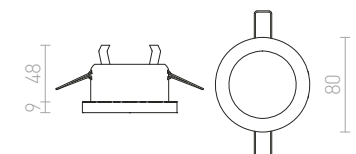

MAJESTIC

230 V GU10 35 W IP44

R12911 česaný hliník

€ 32

↑ 130
● Ø65

G11841