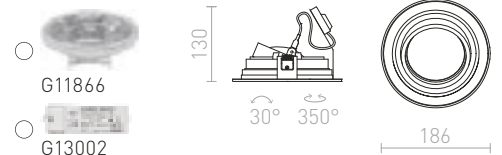

Zápustné masívne hliníkové svietidlo v lakovanom prevedení s možnosťou naklonenia pre žiarovku AR111.

GRANADA R

12 V G53 50 W

R12706 biela

€ 48

↑ 160

⊙ Ø170

○ G11866