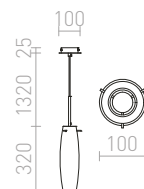

BONGO I ZÁVESNÁ

230 V E14 42 W

R10512 opáľové sklo

€ 35 %