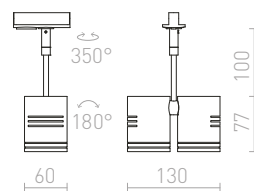

BEEBA II PRE JEDNOOKR. LIŠTU

230 V GU10 2x35 W

R12314 biela	€ 78
R12315 striebornosivá	€ 78
R12316 čierna	€ 78

BEEBA

Svietidlo pre jednookruhú lištu v troch farebných variantách.

BEEBA I PRE JEDNOOKR. LIŠTU

230 V GU10 35 W

R12308 biela	€ 58
R12309 striebornosivá	€ 58
R12310 čierna	€ 58