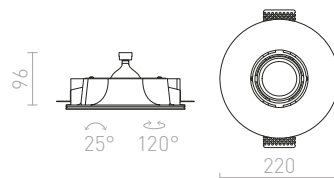

DINGO R NÁKLONNÁ

12V G53 50W

R10269 sadrová

€ 88

↑ 150

● Ø222

G11866

G13002