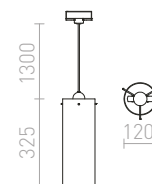

CLAUDIA

Závesné svietidlo s tienidlom z mliečneho skla. Svietidlo je dodávané s adaptérom do trojkruhovej lišty.

CLAUDIA PRE TROJKRUH. LIŠTU

230 V E27 15 W

R12098 satinovane sklo

€ 120

GIFT

Závesné svietidlo s tienidlom z číreho štruktúrovaného skla s adaptérom do trojkruhovej lišty.

GIFT PRE TROJKRUH. LIŠTU

230 V E14 42 W

R12096 číre sklo

€ 120

BONGO

Elegantné závesné svietidlo s tienidlom z opálového skla s adaptérom do trojkruhovej lišty.

BONGO PRE TROJKRUH. LIŠTU

230 V E14 42 W

R12097 opálové sklo

€ 120