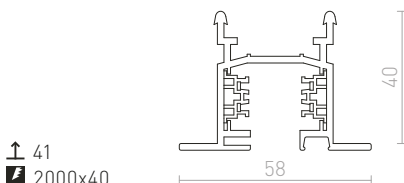

2M ZÁPUSTNÁ TROJOKRUHOVÁ LIŠŤA

230 V
R11306 biela € 178