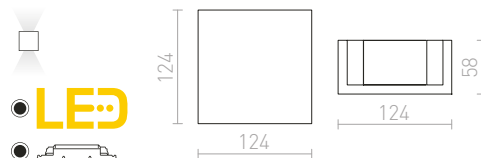

JACK LED NÁSTENNÁ

230 V LED 2x2 W 3000 K 236 lm Ra 80

R10466 sadrová

€ 120