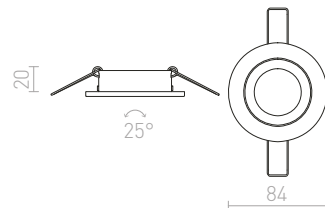

TINO ZÁPUSTNÁ

230 V GU10 50 W

R11739 leštený hliník

€ 13.50 %

↑ 120
● Ø69

G11841