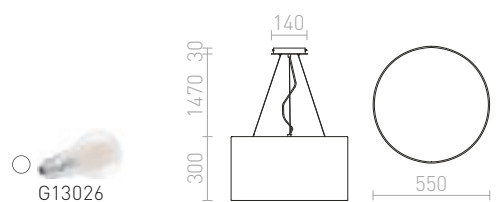

LALO 55 ZÁVESNÁ

230 V E27 3x42 W

R10540 krémová biela/matný nikel

€ 268