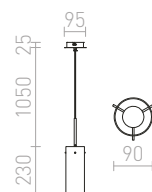

SANSSOUCI I ZÁVESNÁ

230 V E27 42 W

R10511 medené sklo

€ 78