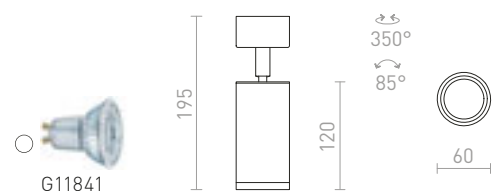

BELENOS STROPNÁ

230 V LED GU10 9 W

R13363 biela

€ 35

NEW

R13364 čierna

€ 35

NEW