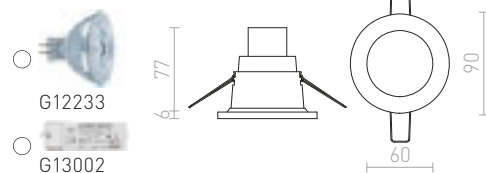

LEROY R

12 V GU5,3 35 W IP44

R12659 biela

€ 28

↑ 150
● Ø80