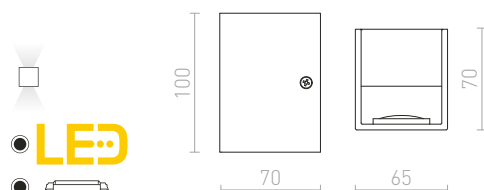

IP54

UKKO

Nástenné vonkajšie hranaté LED svetidlo so svietením UP/DOWN.

UKKO NÁSTENNÁ

230 V LED 2x3 W $\angle 55^\circ$ 3000 K 180 lm Ra 80 IP54

R12554 biela

€ 58

R12555 čierna