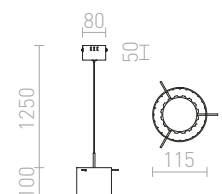

ESTRA

Závesné svetidlo s ozubenými, lakovanými, hliníkovými reflektormi krytými čírymi sklenenými tienidlami.

ESTRA V ZÁVESNÁ

230 V LED 5x5 W 3000 K 2000 lm Ra 81

R11678 biela/čire sklo

€ 420

LED

ESTRA I ZÁVESNÁ

230 V LED 5 W 3000 K 400 lm Ra 81

R11679 biela/čire sklo

€ 120

LED