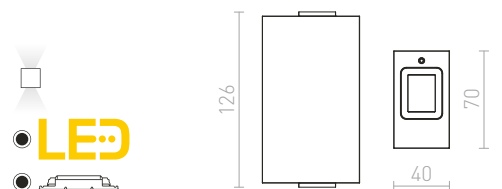

NICK II NÁSTENNÁ

230 V LED 2x3 W 3000 K 780 lm Ra 80 IP54

R12827 česaný hliník

€ 88

R12828 čierny elox

€ 78