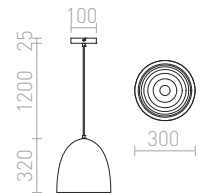

CARISSIMA 30 ZÁVESNÁ

230 V E27 42 W

R11705 matná čierna/zlatá

€ 120

G13461