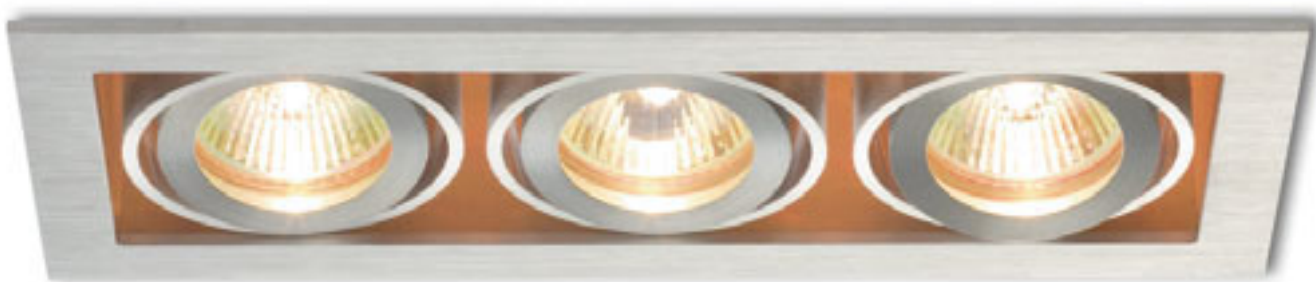

FIZZ

Svietidlo s kardanicným uložením zdrojov, ktoré umožňuje naklápať svetelné zdroje všetkými smermi, hliníkový rám, použitie len do sadrokartónu.

FIZZ I NÁKLOPNÁ

12V GU5,3 50W

R10146 hliník

€ 48

↑ 95

▣ 88x88

G12233

G13002

FIZZ II NÁKLOPNÁ

12V GU5,3 2x50W

R10147 hliník

€ 78

↑ 95

▣ 170x88

G12233

G13002

FIZZ III NÁKLOPNÁ

12V GU5,3 3x50W

R10148 hliník

€ 120

↑ 95

▣ 241x88

G12233

G13002