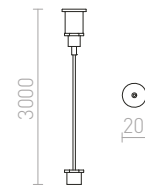

3M LANKOVÝ ZÁVES

Lankový záves pre trojokrhovú lištu EUTRAC. Závit M13.

R11359	€ 32