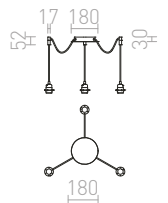

R11783 + R11810

KOMBIX

Závesné svietidlo s centrálnou stropnou základňou a jednotlivými textilnými závesmi s kovovou päticou E27, pre použitie s dekoratívnymi žiarovkami alebo vhodnými textilnými tienidlami. Závesy sú opatrené stropnými chrómovými úchytmi, ktoré je možno umiestniť do individuálne zvolenej vzdialenosti od základne. Celková dĺžka kábla 3m.

KOMBIX 2 ZÁVESNÁ SADA

230 V E27 2x28 W

G13026

KOMBIX 3 ZÁVESNÁ SADA

230 V E27 3x28 W

G13026

KOMBIX 6 ZÁVESNÁ SADA

230 V E27 6x28 W

G13026