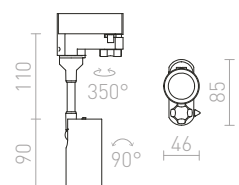

LOLLIPOP PRE TROJOKRUH.LIŠTU

230 V LED 8 W $\angle 40^\circ$ 3000 K 720 lm Ra 80

R12412 biela

€ 78

R12413 čierna

€ 88