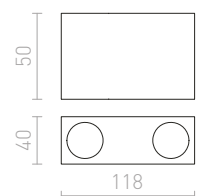

MARVEL II

230 V GU10 2x50 W

R10123 hliník

€ 28