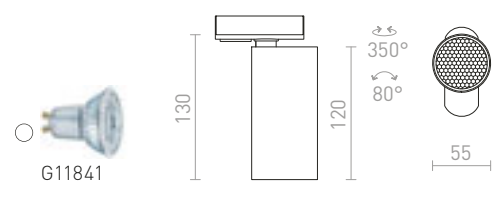

FORZA PRE JEDNOOKR. LIŠTU

230 V LED GU10 10 W

R13350 biela

€ 58 NEW

R13351 čierna

€ 58 NEW