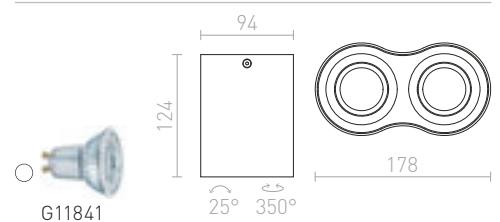

R12682 česaný hliník

€ 58

MILANO II STROPNÁ

230 V GU10 2x35 W

R12683 matná čierna/česaný hliník

€ 88

R12684 česaný hliník

€ 98