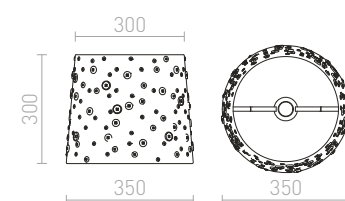

DELISA 35/30 TIENIDLO

max 28 W

R12389 biela/gombíky

€ 58