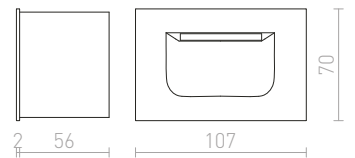

PER ZÁPUSTNÁ

230 V LED 3 W 3000 K 76 lm Ra 80 IP54

R12576 biela

€ 48

R12577 antracitová

€ 48

↑ 60

▣ 65x102

LED