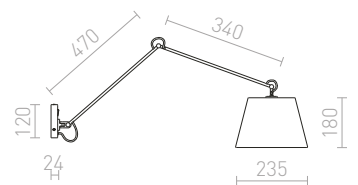

ASHLEY NÁSTENNÁ

230 V E27 42 W

R12482 biela/chróm

€ 215

G13026