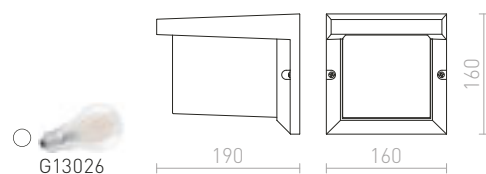

HIDE SQ NÁSTENNÁ

230 V E27 13 W IP44

R12560 antracitová

€ 68

IP65

ANDANTE

Nástenné LED svetidlo vhodné pre osvetlenie terás alebo priestoru pred domom.

ANDANTE NÁSTENNÁ

230 V LED 21 W 3000 K 1200 lm Ra 80 IP65

R13504 antracitová/matný akrylát

€ 120

NEW