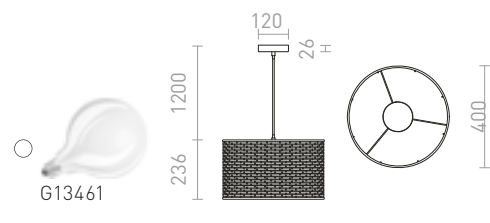

STRUCTURAL 120x30
98-99

FIATLUX

Závesné svietidlo s bambusovým tienidlom v čiernej farbe.

FIATLUX 41/24 ZÁVESNÁ

230 V E27 15 W

R13398 čierna/bambus

€ 98 **NEW**

ARUBA