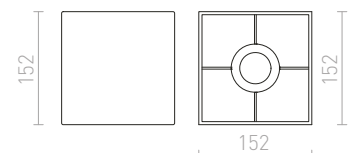

€ 58

R11817
Chintz terakota/biele PVC

€ 58

R11819
Chintz limetková/biele PVC

€ 58

R11820
Monaco petrolejová/strieborné PVC

€ 68

CASUAL