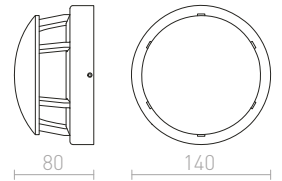

FAROS VONKAJŠIA

230 V LED 3 W 3000 K 154 lm Ra 80 IP54

R11963 antracitová

€ 88