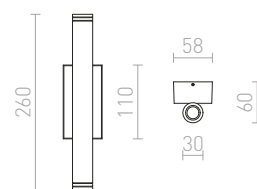

ZANE NÁSTENNÁ

230 V LED 2x3 W $\angle 60^\circ$ 3000 K 300 lm Ra 80 IP54

R12959 antracitová

€ 78

R12960 matný nikel

€ 88

RON

Nástenné svetlo s textilným tienidlom.