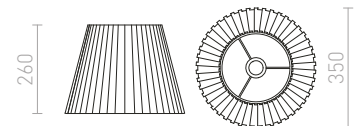

COCTAIL ZÁVESNÉ TIENIDLO

max. 60 W

R10589 krémová biela/plisované

€ 58