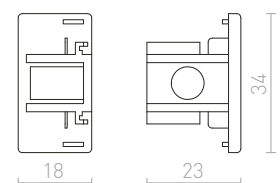

KONCOVÁ KRYTKA

Koncová krytka pre jednookruhový lištu.

R12290 biela	€ 0.80
R12291 čierna	€ 0.80
R12292 striebornosivá	€ 0.95