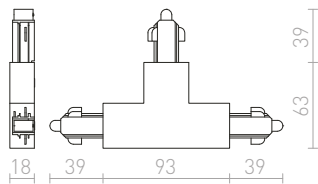

T SPOJ ĽAVÝ

T-spoj s možnosťou napájania pre jednookruhový lištu. Maximálne zaťaženie 16A.

230 V

R12272 biela	€ 12
R12273 čierna	€ 12
R12274 striebornosivá	€ 12