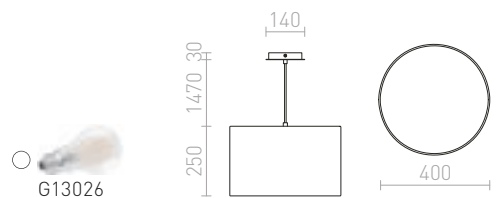

LALO 40 ZÁVESNÁ

230 V E27 3x42 W

R10605 krémová biela/matný nikel

€ 258