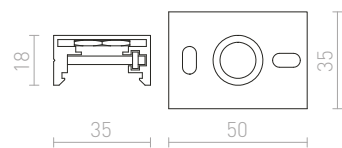

ZÁVESNÝ ADAPTÉR PRE TROJOKRUH. LIŠTU

Adaptér pre upevnenie lankového závesu. Závit M13.

R11349 biela	€ 10.50
R11350 čierna	€ 10.50
R11351 striebornosivá	€ 11.50