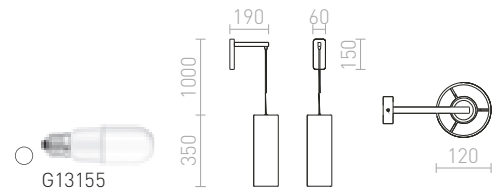

HUDSON NÁSTENNÁ

230 V E27 28 W

R13284 biela/chróm

€ 120

NEW