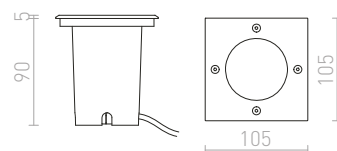

€ 129

↑ 120
● Ø90

● LED

●

RIZZ SQ 125

230 V LED 7W $\angle 41^\circ$ 3000 K 433 lm Ra 80 IP67

R11962 nerez

€ 178