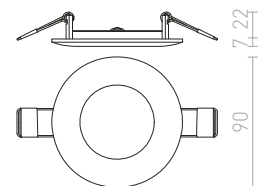

DADA 9 ZÁPUSŤNÁ

230 V LED 3 W 3000 K 180 lm Ra 80

R12866	biela	€ 10.50
R12867	chróm	€ 11.50
R12868	zlatá	€ 11.50
R12869	meď	€ 8.80
R12870	čierny chróm	€ 11.50

± 60

Ø75

LED