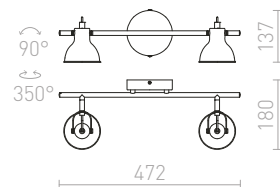

ROSITA II NÁSTENNÁ

230 V LED GU10 2x9 W

R12509 biela/striebornosivá

€ 88

R12510 čierna/zlatá

€ 88

G11841