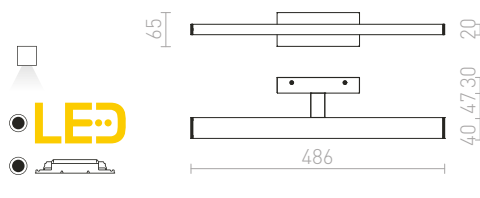

Lineárne LED svetidlo na pevnom ramene so svietením dole. Vhodné pre použitie do vlhkého prostredia.

PANON LONG NÁSTENNÁ

230 V LED 12 W 3000 K 900 lm Ra 80 IP44

R12950 chróm

€ 120

IP44

SWAY

Lineárne LED svetidlo s možnosťou naklopenia, vhodné nad zrkadlo alebo obraz.