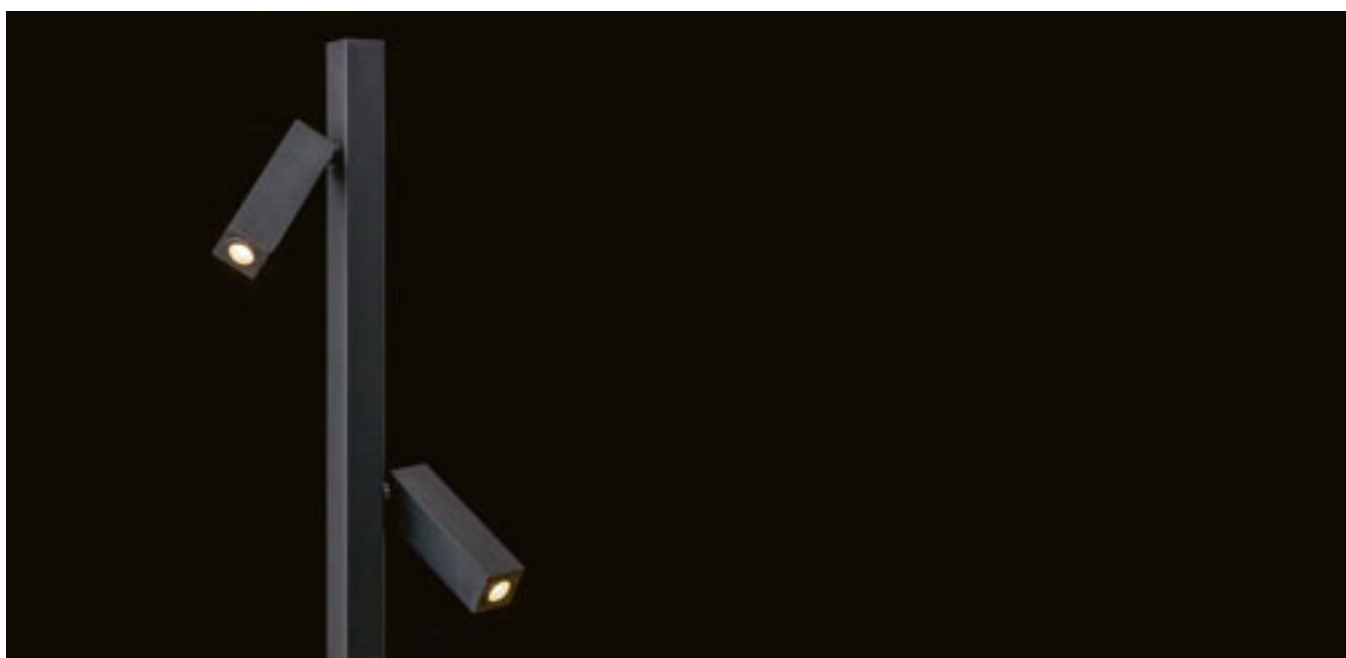

FADO STOJANOVÁ

230 V LED 2x3 W $\angle 45^\circ$ 3000 K 220 lm Ra 80

R12475 čierna

€ 238