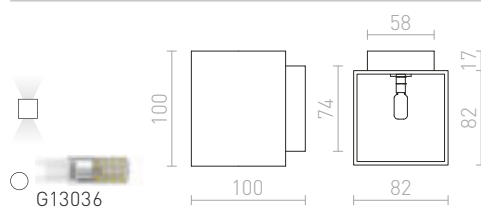

R12741 matná biela

€ 35

R12742 matná čierna/zlatá

€ 38

ESSEX

Nástenné hranaté kovové svetidlo so svietením UP/DOWN pre žiarovku s päticou G9.

ESSEX NÁSTENNÁ

230 V G9 33 W