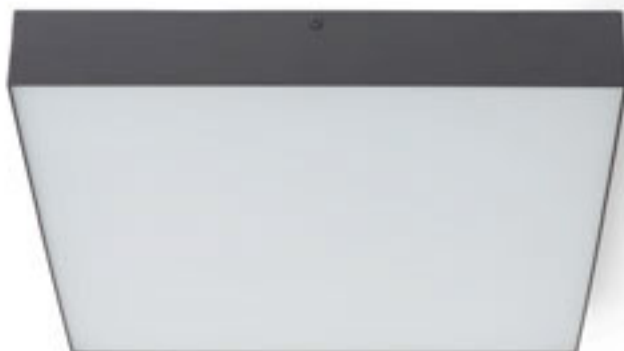

SLENDER SLIM R 22 PRISADENÁ

230 V LED 30 W 3000 K 3000 lm Ra 80

R12138 čierny chróm

€ 68

R12139 chróm

€ 68

R12140 matný nikel

€ 68