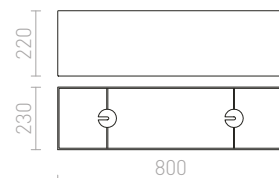

LOPE 80/23 TIENIDLO

max 23 W

	R11474 Polycotton čierna/zlatá fólia	€ 158
	R11487 Polycotton čierna/medená fólia	€ 188
	R11503 Polycotton biela/biele PVC	€ 120
	R11511 Chintz marhuľová/biele PVC	€ 98
	R11521 Chintz oranžová/biele PVC	€ 98
	R11531 Chintz terakota/biele PVC	€ 88
	R11541 Chintz olivová/strieborná fólia	€ 188
	R11550 Chintz mäťová/strieborná fólia	€ 188
	R11559 Chintz svetlo sivá/biele PVC	€ 98
	R11569 Chintz limetková/biele PVC	€ 98