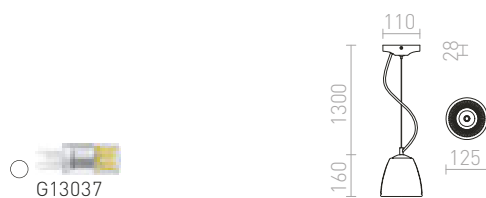

AZRIA ZÁVESNÁ

230 V G9 25 W

R12056 dymové sklo

€ 68