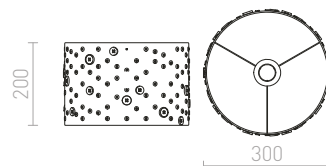

DELI 30/20 TIENIDLO

max 28 W

R12390 biela/gombíky

€ 32