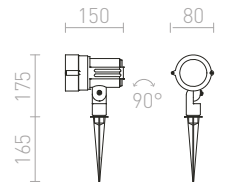

GARY LED NA BODCI

230 V LED 10 W $\angle 45^\circ$ 3000 K 900 lm Ra 80 IP65

R10527 sivá

€ 88