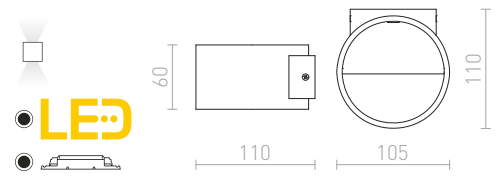

€ 78

BIARITZ

Nástenné kruhové LED svetidlo so svietením UP/DOWN.

BIARITZ NÁSTENNÁ

230 V LED 5 W 3000 K 780 lm Ra 80

R12606 biela

€ 58

TUBA