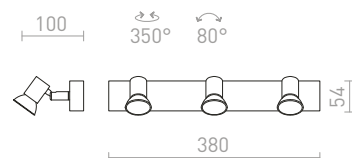

TRICA III NÁSTENNÁ

230 V GU10 3x25 W

R13375 biela

€ 68 **NEW**

R13376 čierna

€ 68 **NEW**

G11841