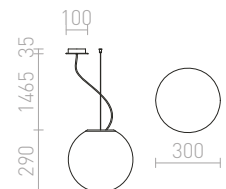

LUNEA 40 ZÁVESNÁ TRIPLEX

230 V E27 70 W

R10479 opálové sklo

€ 215