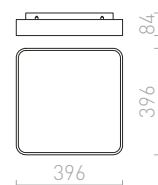

MESA SQ 40 STROPNÁ

230 V LED 36 W 3000 K 2300 lm Ra 80

R10582 biela

€ 229

R11290 česaný hliník

€ 229

MESA SQ 48 STROPNÁ

230 V LED 56 W 3000 K 3640 lm Ra 80

R11299 česaný hliník

€ 290

R12120 biela

€ 268