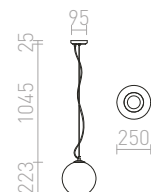

BEAU MONDE 25 ZÁVESNÁ

230 V E27 25 W

R10517 medené sklo

€ 198

G13026

BEAU MONDE

Závesné svetidlo s tienidlom z ručne fúkaného skla. Vzhľad tienidla je dosiahnutý špeciálnou metódou, pri ktorej je na sklo nanosená nepriepustná tenká vrstva kovu. Svetidlo je určené pre úsporné svetelné zdroje s päticou E27. Drobné bublinky v skle sú spôsobené výrobným procesom a nejedná sa o vadu tienidla.