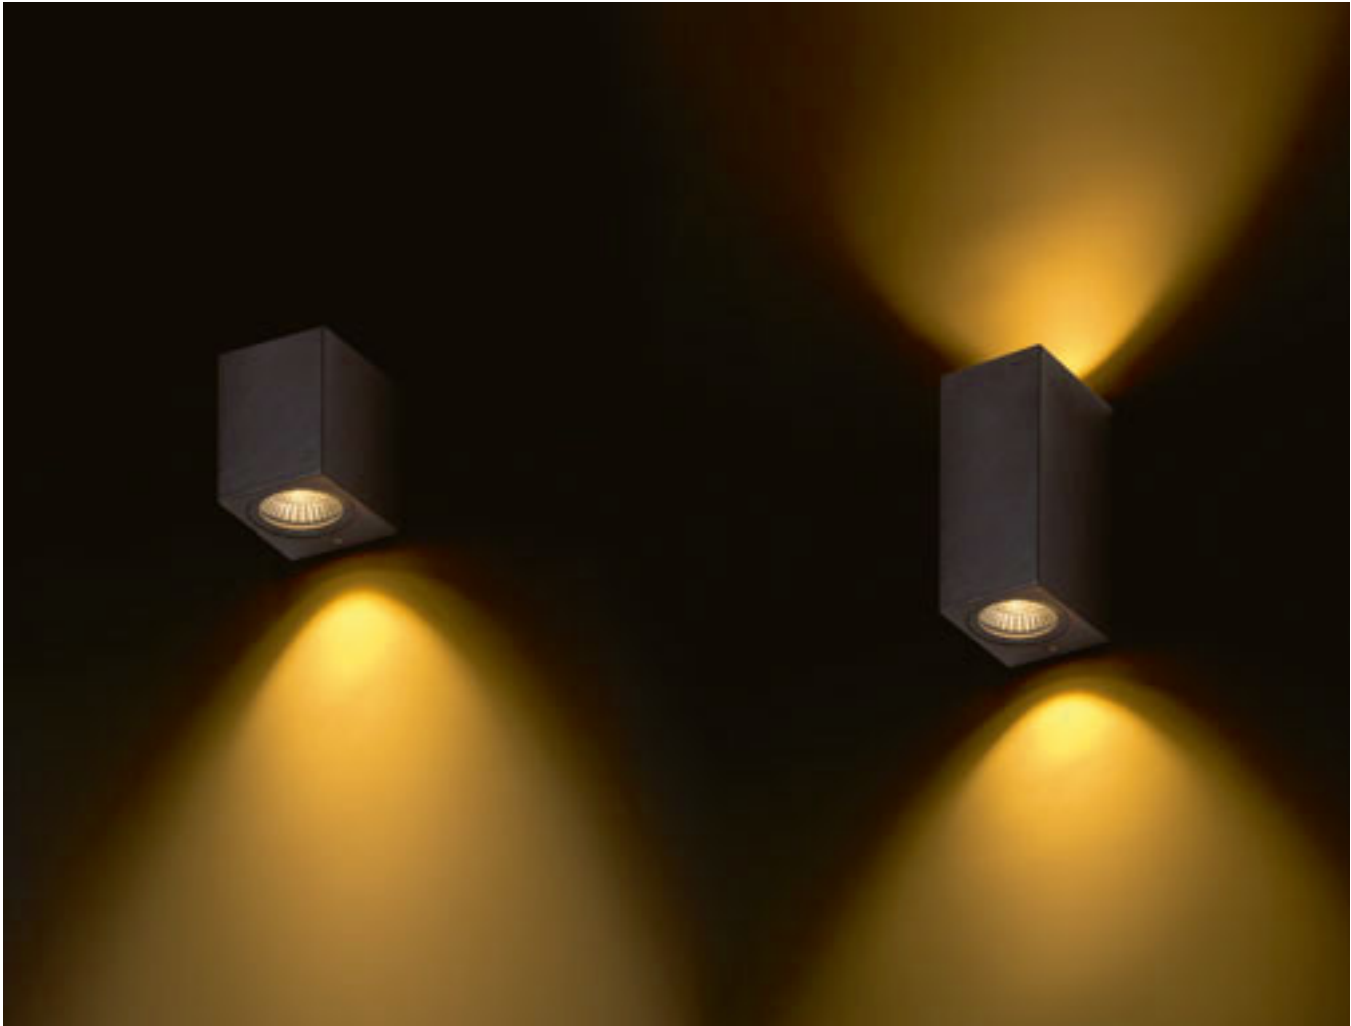

IP54

IP54

KUBI

Vonkajšie nástenné LED svietidlo z tlakovo liateho hliníka.

KUBI I

230 V LED 3 W $\angle 56^\circ$ 3000 K 176 lm Ra 80 IP54

R12021 antracitová

€ 48

KUBI II

230 V LED 2x3 W $\angle 56^\circ$ 3000 K 315 lm Ra 80 IP54

R12028 antracitová

€ 68