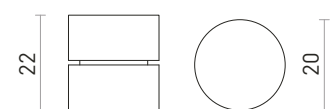

SPIDER

Variabilná sada vhodná pre samostatné použitie s designovou žiarovkou alebo zavesenie ľahkých tienidiel. Sada je možné uchytiť na strop alebo stenu pomocou úchytek umiestnených na čiernom textilnom kábli. Sada obsahuje 4 kusy čiernych plastových úchytek alebo 4 kovové pochrómované úchytky. Úchytky možno objednať aj samostatne. Vhodné pre tienidlá: ARISTA, ASPRO, DOUBLE, JAKARANDA, RON.

SPIDER I ZÁVESNÁ SADA

230 V E27 15 W

R13492 čierna

€ 58 NEW

R13493 čierna/chróm

€ 68 NEW

SPIDER

Náhradné úchyty káblu k sadám Spider R13492 a R13493.

SPIDER ÚCHYT

R13494 čierna/plast

€ 1.50 NEW

R13495 chróm/kov

€ 5 NEW