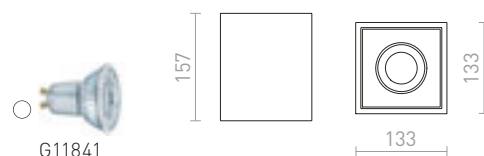

COLES SQ STROPNÁ

230 V LED GU10 15 W

R13438 sadrová

€ 78 **NEW**