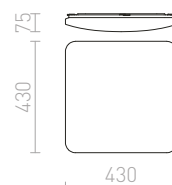

SEMPRE SQ 43 SENZOR STROPNÁ
230 V LED 36 W 3000 K 2520 lm Ra 80

R12441 mliečny akrylát

€ 98