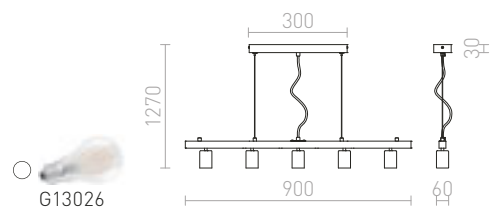

RALLONG V ZÁVESNÁ ZÁKLADŇA

230 V E27 5x42 W

R11798 chróm

€ 120