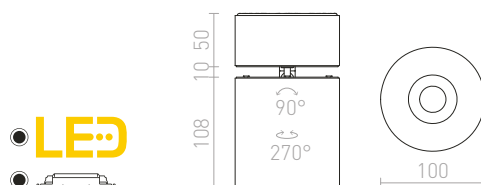

CONDU STROPNÁ

230 V LED 20 W $\angle 24^\circ$ 3000 K 1600 lm Ra 80

R12839 biela

€ 88

R12840 čierna

€ 88

R12841 chróm

€ 88