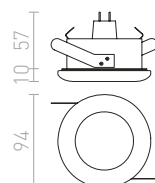

IP44

ACUA

ZápuSTné svetidlo s ochranou proti vlhkosti vhodné do kúpeľne. Satinované krycie sklo. Nutné doplniť o vhodný transformátor.

ACUA ZÁPUSTNÁ

12 V GU5,3 50 W IP44

R10406/12 chróm

€ 22

R10407/12 biela

€ 22

± 90

Ø85

G12233

G13002

IP44

ACUA

ZápuSTné svetidlo s ochranou proti vlhkosti vhodné do kúpeľne. Satinované krycie sklo.

ACUA ZÁPUSTNÁ

230 V GU10 50 W IP44

R10406 chróm

€ 22

R10407 biela

€ 22

± 120

Ø85

G11841