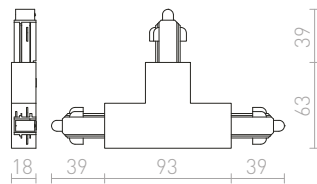

T SPOJ PRAVÝ

T-spoj s možnosťou napájania pre jednookruhový lištu. Maximálne zaťaženie 16A.

230 V

R12275 biela	€ 11.50
R12276 čierna	€ 11.50
R12277 striebornosivá	€ 11.50