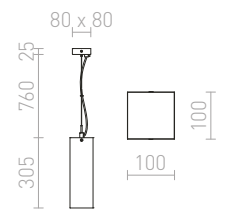

LUCIA 30x10 ZÁVESNÁ

230 V E27 42 W

R10627 satinované sklo/chróm

€ 58 %