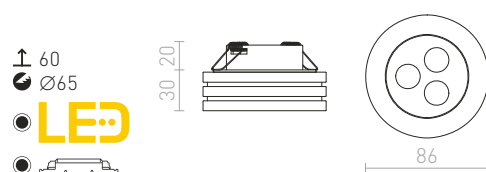

OSONA M KRUHOVÁ ZÁPUSŤNÁ

230 V/350 mA LED 3x1 W 3000 K 270 lm Ra 80

R10302 satínovaný akrylát € 7.50 %