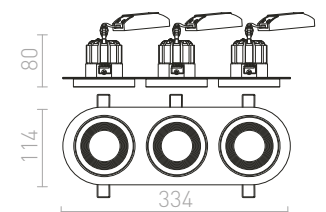

SHARM

Zápusťné nevyklopné svetidlo s 10W LED modulom. Týmto QR-kódom môžete prejsť na naše webové stránky, kde si môžete pohodlne zostaviť ďalších až 2500 kombinácií svetidiel podľa vašich predstáv.

SHARM SQ I ZÁPUSTNÁ