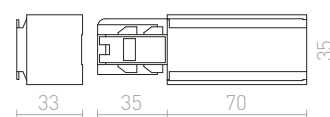

NAPÁJANIE ĽAVÁ

Koncové napájanie pre prisadenú / závesnú trojokružovú lištu EUTRAC. Možnosť zafažiť maximálne 16A.

230 V	
R11314 biela	€ 25
R11315 čierna	€ 25
R11316 striebornosivá	€ 35