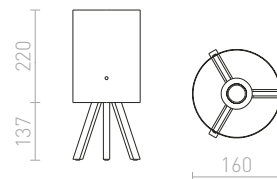

RUMBA STOLNÁ

230 V E14 11 W

R13286 biele PVC/drevo

€ 48

NEW