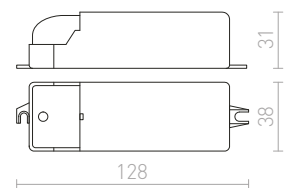

TRAFO 35-105W 12V AC DIMM

12V 105W

G13003

€ 11

stmievateľné