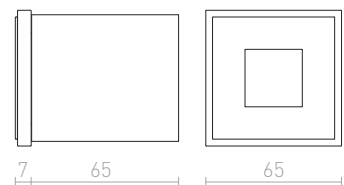

DELINE

230 V LED 3 W 3000 K 270 lm Ra 80

R12689 striebornosivá

€ 35

↑ 80
● Ø56