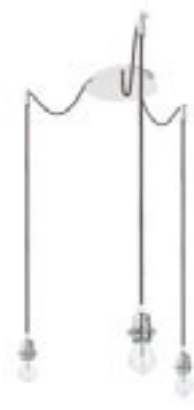

R11779
€ 215