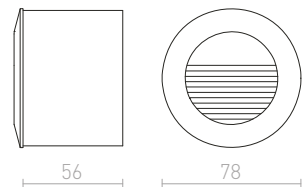

IP54

ASTERIA

Vonkajšie svetidlo zápusťné do steny. Viditeľný rámček má hĺbku 3 cm. Inštalácia svetidla len svietením dole.

ASTERIA ZÁPUSŤNÁ

230 V LED 3 W 3000 K 180 lm Ra 80 IP54

R10558 striebornosivá

€ 120

± 75

Ø113

LED

IP54

MARCO LED

Zápusťné kruhové svetidlo do steny vhodné pre vonkajšie i vnútorné použitie. Dodávané vrátane montážneho boxu. Inštalácia len so svietením dole.

MARCO ZÁPUSŤNÁ

230 V LED 3 W 3000 K 80 lm Ra 80 IP54

R12024 biela

€ 35

R12029 striebornosivá

€ 35

R12030 antracitová

€ 35

± 60

Ø76

LED