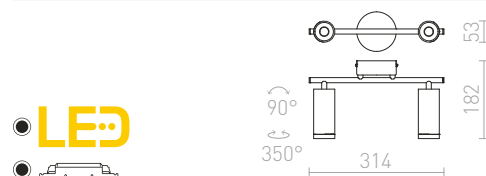

BOGARD II NÁSTENNÁ

230 V LED 2x5 W $\angle 40^\circ$ 3000 K 1012 lm Ra 80

R12503 matná čierna

€ 120

R12504 matný nikel

€ 129