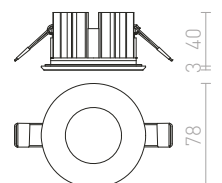

IP44

INEZ

LED diódové svetidlo s nízkou zápusťou hĺbkou. Svetidlo je vhodné i pre zapustenie do nábytku.

INEZ R

12= LED 3W 3000 K 170 lm Ra 80 IP44

R10586 chróm

€ 32

↑ 15

● Ø56

● LED

○ G13005

IP44

INEZ SQ

12= LED 3W 3000 K 170 lm Ra 80 IP44

R10587 chróm

€ 32

↑ 15

● Ø56

● LED

○ G13005

IP44

AZTECA

Zápusťné LED svetidlo pre inštaláciu do sadrokartónových stropov, vhodné do vlhkého prostredia.

AZTECA

230V LED 9,3W ∠48° 3000 K 660 lm Ra 80 IP44

R12910 matná biela

€ 78

↑ 50

● Ø65

● LED

●