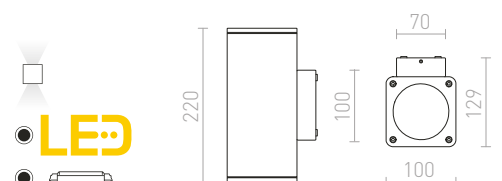

R11964 antracitová

€ 178

MIZZI SQ II NÁSTENNÁ

230 V LED 2x12 W $\angle 46^\circ$ 3000 K 1460 lm Ra 80 IP54

R11965 antracitová

€ 248

IP54

IP54