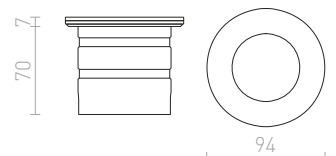

CLARO ZÁPUSŤNÁ

230 V LED 4 W 2700 K 100lm Ra 80 IP67

R11721 opáľové sklo

€ 98

± 70
Ø75