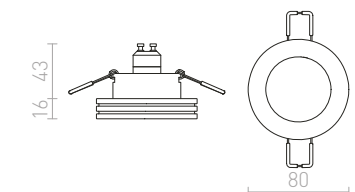

REWA PEVNÁ

230 V GU10 50 W

R10421 chróm

€ 19.50

↑ 110

● Ø55

G11841