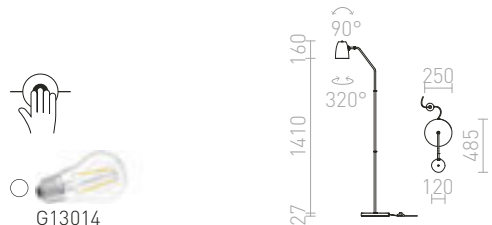

PRAGMA STOJANOVÁ

230 V E27 28 W

R12989 čierna/chróm

€ 150