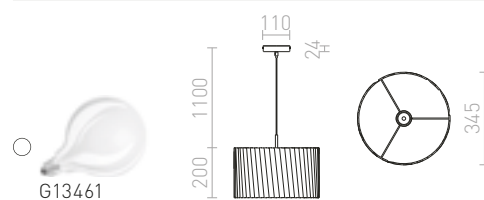

GLAMOUR 35/20 ZÁVESNÁ

230 V E27 28 W

R13271 čierna

€ 58

NEW