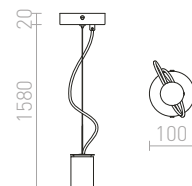

ETRE ZÁVESNÁ SADA

230 V E27 53 W

R12231 chróm

€ 35