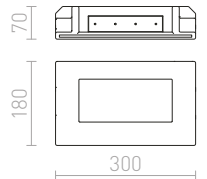

DIP

Vstavané sadrové svietidlo s CREE LED diódami. Svietidlo je možné premaľovať bežnými interiérovými farbami. Bezrámečková úprava. Montáž možné len do sadrokartónových stropov. Zapájajte výhradne do série! Nutné doplniť o vhodný transformátor!

DIP ZÁPUSTNÁ

500 mA LED 24x0,5W 3000 K Ra 80

R10453 sadrová

€ 120 %

↑ 85
▣ 300x180

● LED

G13121

SPIRIT

Sadrové svietidlo určené do sadrokartónových stien pre nepriame osvetlenie. Svietidlá možno premaľovať bežnou nástennou farbou.

SPIRIT ZÁPUSTNÁ DO STENY

230 V E14 28 W

R10267 sadrová

€ 58 %

↑ 130
▣ 310x250

G11849

DECENT

ZápuSTné sadrové s pozdĺžnym otvorom pre LED diódový zdroj. Bezrámečková úprava. Svietidlo je vhodné pre sadrokartónové steny. Nutné doplniť o vhodný transformátor. Svietidlá možno premaľovať bežnou nástennou farbou. Zapájajte výhradne do série!

DECENT ZÁPUSTNÁ DO STENY

350 mA LED 1W 3000 K 68 lm Ra 80

R10273 sadrová

€ 78

↑ 80
▣ 320x100

● LED

G13124