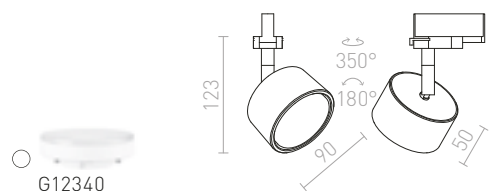

PIXIE PRE TROJKRUH. LIŠTU

230 V LED GX53 7 W

R10640 striebornosivá/chróm	€ 129
R10644 biela/chróm	€ 129
R10645 čierna/chróm	€ 129