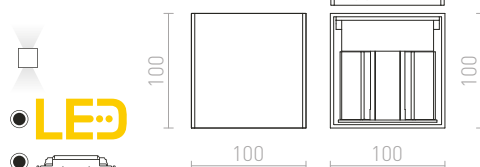

TITO SQ NÁSTENNÁ

230 V LED 6 W 3000 K 500 lm Ra 80 IP54

R12600 biela

€ 68

R12601 česaný hliník

€ 68

R12602 čierna

€ 68