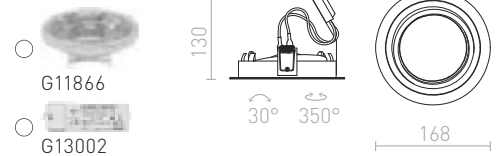

€ 58

R12699 čierna

€ 58

↑ 140

⊙ Ø145

○ G11866

○ G13002

GRANADA