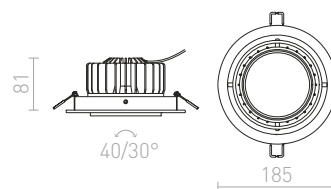

QTEC ZÁPUSŤNÁ

230 V/700 mA LED 25 W $\angle 33^\circ$ 3000 K 1750 lm Ra 80

R10393 biela

€ 88

%

↑ 110

● Ø175

● LED

●