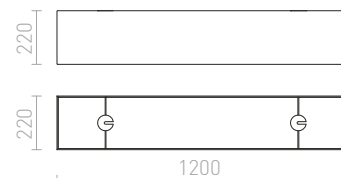

LOPE 120/22 TIENIDLO

max. 23 W

	R11380 Chintz olivová/strieborná fólia	€ 248
	R11382 Chintz mäťová/strieborná fólia	€ 258
	R11473 Polycotton čierna/zlatá fólia	€ 215
	R11486 Polycotton čierna/medená fólia	€ 248
	R11502 Polycotton biela/biele PVC	€ 138
	R11611 Chintz marhuľová/biele PVC	€ 120
	R11616 Chintz oranžová/biele PVC	€ 120
	R11621 Chintz terakota/biele PVC	€ 120
	R11634 Chintz svetlo sivá/biele PVC	€ 120
	R11639 Chintz limetková/biele PVC	€ 120