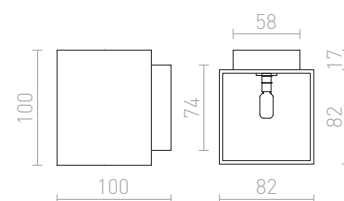

DARK SENSOR 5-50 LUX VSTAVANÝ

230 V IP44

G12758 biela

€ 6