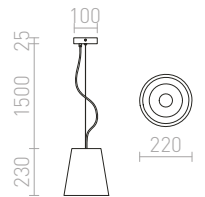

BABU 22 ZÁVESNÁ

230 V E27 53 W

R11831 číre sklo

€ 129

R11832 opáľové sklo

€ 120