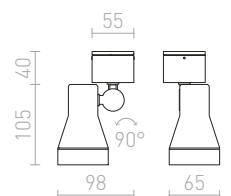

IP44

ORIT

Vonkajší nákľonný reflektor z masívneho hliníka osadený 6W LED diódou. Svetidlo je nákľonné len v jednom smere.

ORIT NÁSTENNÁ

230 V LED 6 W $\angle 80^\circ$ 3000 K 315 lm Ra 80 IP44

R12020 biela € 88

R12033 hliník € 88

R12034 čierna € 88

IP54

DIREZZA

Vonkajšie reflektorové svetidlo. Hlavicu svetidla možno naklápať po povolení skrutky na základni.

DIREZZA NÁSTENNÁ

230 V GU10 35 W IP54

R10388 striebornosivá € 48

R10432 antracitová € 48