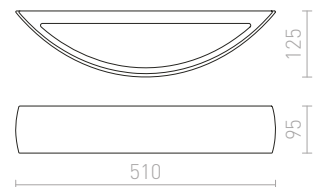

CRESCENT L NÁSTENNÁ

230 V E14 2x28 W

R10451 sadrová

€ 88

G11849