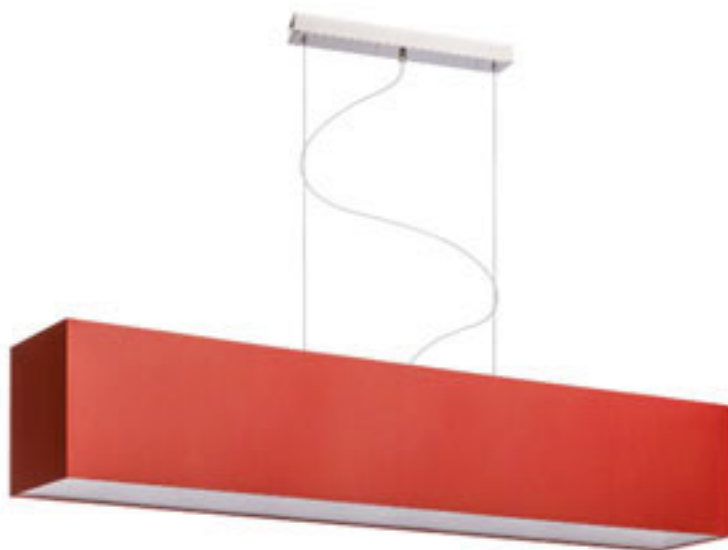

LOPE

Textilné tienidlo vhodné pre inštaláciu na stropnú základňu R11797 alebo závesnú sadu R11798.

LOPE 120/22 TIENIDLO

max. 23 W

	R11380 Chintz olivová/strieborná fólia	€ 248
	R11382 Chintz mäťová/strieborná fólia	€ 258
	R11473 Polycotton čierna/zlatá fólia	€ 215
	R11486 Polycotton čierna/medená fólia	€ 248
	R11502 Polycotton biela/biele PVC	€ 138
	R11611 Chintz marhuľová/biele PVC	€ 120
	R11616 Chintz oranžová/biele PVC	€ 120
	R11621 Chintz terakota/biele PVC	€ 120
	R11634 Chintz svetlo sivá/biele PVC	€ 120
	R11639 Chintz limetková/biele PVC	€ 120