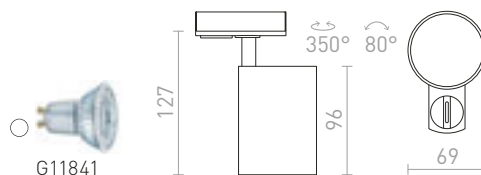

230 V LED GU10 10 W

R13499 biela/čierna

€ 48

NEW

R13500 čierna/zlatá

€ 48

NEW

BELENOS