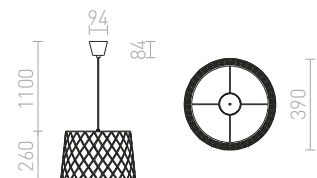

BEAT 38 ZÁVESNÉ TIENIDLO

max. 28 W

R13281 čierna

€ 68

NEW