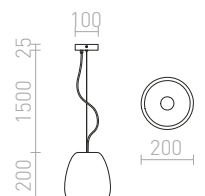

COROA 20 ZÁVESNÁ

230 V E27 42 W

R11828 opáľové sklo

€ 98