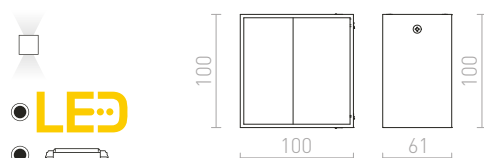

DIDO NÁSTENNÁ

230 V/500 mA LED 4,5 W 3000 K 250 lm Ra 80

R10400 biela

€ 88