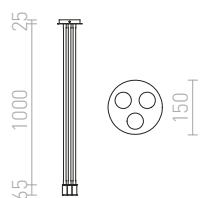

LOYD E27 III STROPNÁ

230 V E27 3x28 W

R12935 čierna

€ 178

G12246

CINDY

Závesné svietidlo s centrálnou stropnou základňou a šiestimi jednotlivými závesmi s päťcou E27. Závesy sú opatrené stropným úchytom, ktorý je umiestnený individuálne od základne. Celková dĺžka kábla je 2 m.