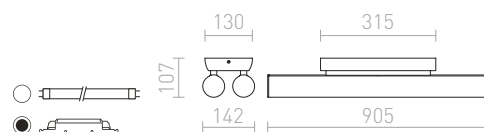

RIVIER STROPNÁ

230 V G5 2x21 W

R10239 číre sklo/chróm

€ 215 →