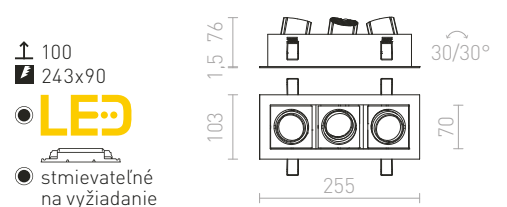

BONDY III ZÁPUSTNÁ

230 V LED 3x7 W $\angle 24^\circ$ 3000 K 1680 lm Ra 80

R12858 biela

€ 120