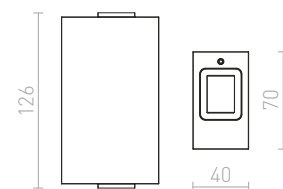

R12827 česaný hliník

€ 88

R12828 čierny elox

€ 78

IP54

PEKKO

Vonkajšie nástenné LED hranaté svetidlo pre jednosmerné svietenie.

PEKKO NÁSTENNÁ