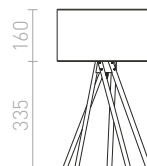

EL PASO STOLNÁ

230 V E14 11 W

R13338 sivá/bambus

€ 78

NEW

G12243