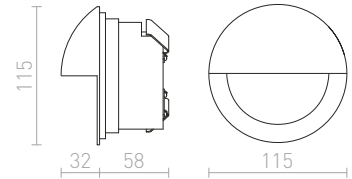

ASTERIA ZÁPUSŤNÁ

230 V LED 3 W 3000 K 180 lm Ra 80 IP54

R10558 striebornosivá

€ 120

± 75

Ø113

LED

IP54

MARCO LED

Zápusťné kruhové svetidlo do steny vhodné pre vonkajšie i vnútorné použitie. Dodávané vrátane montážneho boxu. Inštalácia len so svietením dole.

MARCO ZÁPUSŤNÁ

230 V LED 3 W 3000 K 80 lm Ra 80 IP54

R12024 biela

€ 35

R12029 striebornosivá

€ 35

R12030 antracitová

€ 35

± 60

Ø76

LED