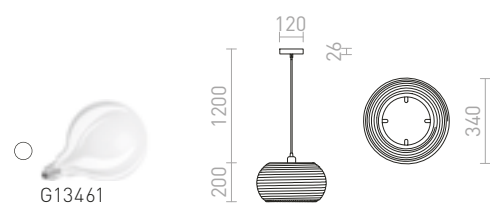

ARUBA ZÁVESNÁ

230 V E27 15 W

R13314 prírodná

€ 48 **NEW**