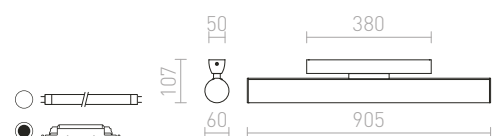

RIVIER NÁSTENNÁ

230 V G5 21 W

R10237 číre sklo/chróm

€ 120 ➔