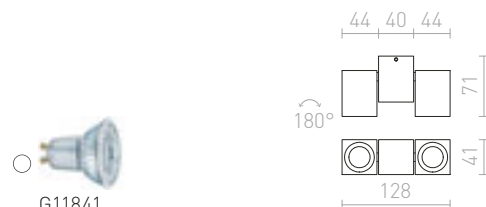

MARVEL II NÁKLONNÁ

230 V GU10 2x50 W

R10171 hliník

€ 78