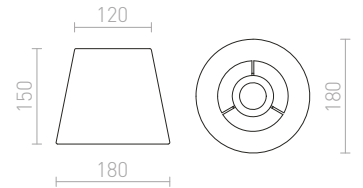

NIZZA 18/15 TIENIDLO

max 28 W

R13113 Polycotton biela/biele PVC

€ 48

R13114 Polycotton čierna/biele PVC

€ 48