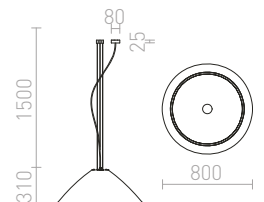

ROND

Závesné masívne LED svetidlo, vyrobené zo skleneného vlákna s hladkou povrchovou úpravou.

ROND 80 ZÁVESNÁ

230 V LED 25 W 3000 K 2100 lm Ra 80

R11709 biela

€ 645

R11711 antracitová

€ 645