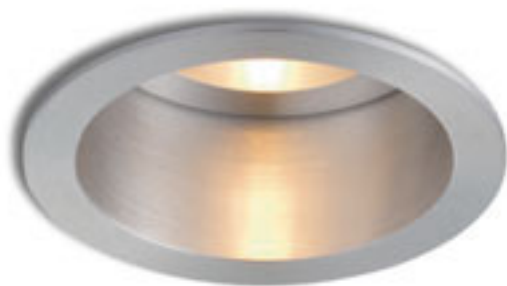

ESIX

Zápustné svetidlo s hliníkovým rámčekom, pevné upevnenie zdroja bez možnosti naklopenia. Použitie len do sadrokartónu.

ESIX PEVNÁ

230 V GU10 50 W

R10184 leštený hliník

€ 17 **%**

↑ 140
● Ø70