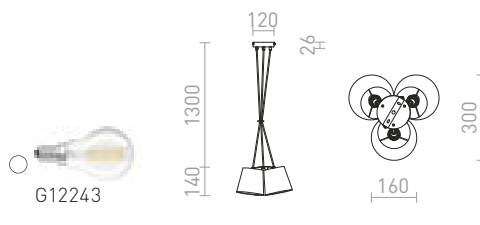

Závesná textilná lampa s dvojitém tienidlom.

ESPLANADE ZÁVESNÁ

230 V E27 42 W

R12483 čierna/biela/chróm

€ 188

NANCY

Zavesené tri textilné tienidlá z jednej základni na tri žiarovky s päticou E14.

NANCY III ZÁVESNÁ

230 V E14 3x11 W

R13345 biela/červená

€ 68

NEW

ESME

Závesné dlhé kónické svetidlo s bielym tienidlom a vnútorným oranžovým podkladom.

ESME 76 ZÁVESNÁ

230 V E27 28 W