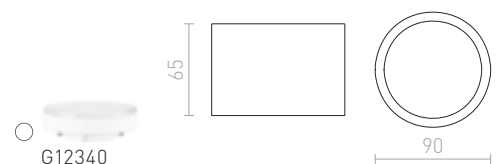

MERA STROPNÁ

230 V GX53 9 W IP54

R10118 česaný hliník

€ 88