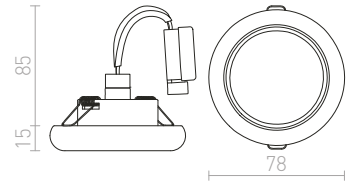

ESTA

Chrómové LED kruhové svetidlo, na montáž do sadrokartónu.

ESTA LED ZÁPUSTNÁ VR. OVLÁDAČA
230 V/350 mA LED 3x1 W 3000 K 270 lm Ra 80

R10309 chróm

€ 10.50

↑ 60
● Ø65

● LED