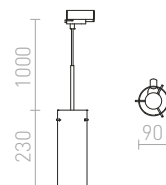

SANSSOUCI PRE TROJOKRUH. LIŠTU

230 V E27 42 W

R12093 matná čierna

€ 98

SANSSOUCI PRE TROJOKRUH. LIŠTU

230 V E27 42 W

R12095 chrómové sklo

€ 120