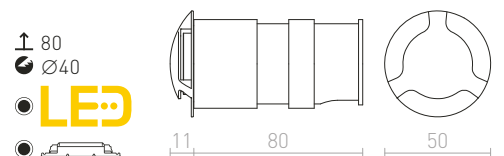

KICK III ZÁPUSTNÁ

230V LED 3W 3000K 150lm Ra 80 IP54

R12619 biela

€ 48

R12620 česaný hliník

€ 48

R12621 čierna

€ 48