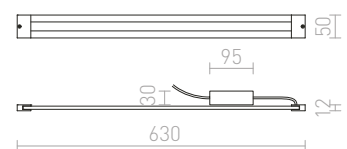

DART LED PRISADENÁ VR. EXTERNÉHO OVLÁDAČA

230 V/350 mA LED 8,4 W 3000 K 554 lm Ra 80

R10194 biela

€ 58 %

R10214 česaný hliník

€ 58 %