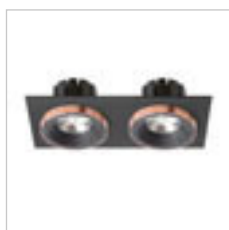

SHARM SQ I ZÁPUSTNÁ

230 V LED 10 W $\angle 24^\circ$ 3000 K 900 lm Ra 80

R13250 biela/med'	€ 35	NEW
R13251 perlová zlatá/hnedá	€ 32	NEW
R13252 hnedá/perlová zlatá	€ 32	NEW
R13253 čierna/med'/med'	€ 35	NEW
R13254 čierna/čierna/med'	€ 35	NEW