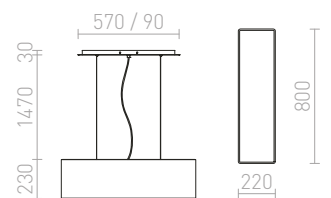

R10539 čierna/matný nikel

€ 150 %

G13026

BROADWAY

Závesné svetidlo s posuvným tienidlom na lanku s káblom do zásuvky, vhodné pre miesta bez prívodu elektriny zo stropu. Tienidlo je potiahnuté štruktúrovanou textíliou. Vypínač je umiestnený na prívodnom kábli.