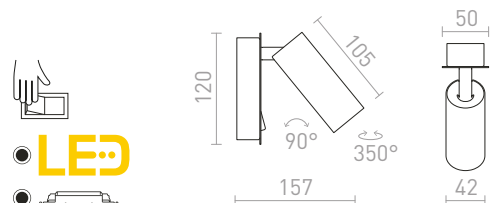

TAPIO I SQ NÁSTENNÁ

230 V LED 4,5 W 3000 K 350 lm Ra 80

R13422 biela

NEW € 58

R13423 čierna

NEW € 58