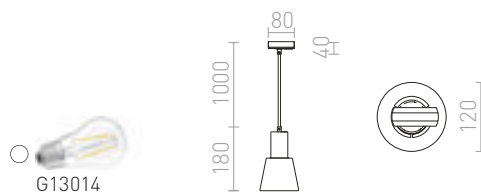

ICAR PRE JEDNOOKR. LIŠTU

230 V E27 15 W

R13214 čierna/zlatá

€ 68 NEW