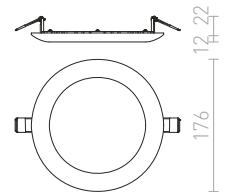

DADA 17 ZÁPUSTNÁ

230 V LED 12 W 3000 K 720 lm Ra 80

R12876 biela	€ 24
R12877 chróm	€ 28
R12878 zlatá	€ 22 %
R12879 meď	€ 28
R12880 čierny chróm	€ 28

- ↑ 60
- Ø160
- **LED**
- stmievateľné na vyžiadanie