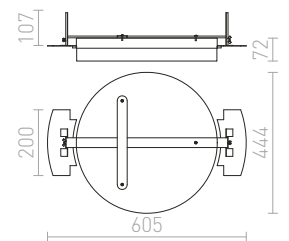

Zápusťné kruhové LED svetidlo s nastavením hĺbky zapustenia pre inštaláciu do sadrokartónových stropov.

COIMBRA ZÁPUSTNÁ

230 V LED 24 W 3000 K 1800 lm Ra 80

R12527 čierna

€ 150

COIMBRA DIMM ZÁPUSTNÁ

230 V LED 24 W 3000 K 1800 lm Ra 80