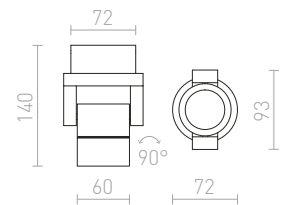

IP54

DIREZZA

Vonkajšie reflektorové svetidlo. Hlavicu svetidla možno naklápať po povolení skrutky na základni.

DIREZZA NÁSTENNÁ

230 V GU10 35 W IP54

R10388 striebornosivá € 48

R10432 antracitová € 48