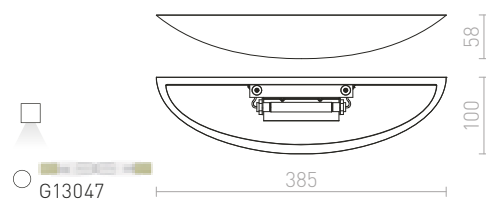

€ 58

CRESCENT

Nástenné sadrové svietidlo so svietením UP/DOWN. Spodná časť svietidla je krytá satinovaným sklom. Svietidlo je pre lineárny halogén o dĺžke 78 mm. Svietidlo je možné premaľovať interiérovými farbami.