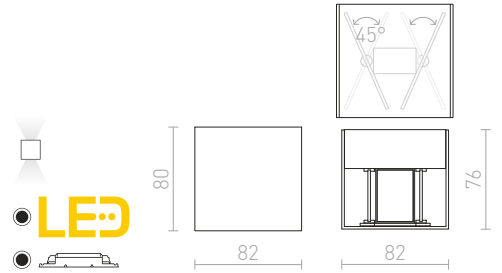

CARRE NÁSTENNÁ

230 V LED 2x3 W 3000 K 200 lm Ra 80 IP54

R12556 biela

€ 78

R12557 antracitová

€ 78