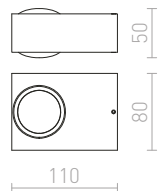

KORSO II NÁSTENNÁ

230 V LED 2x3 W $\angle 120^\circ$ 3000 K 780 lm Ra 80 IP54

R12831 česaný hliník

€ 98

R12832 čierny elox

€ 98

KORSO I NÁSTENNÁ

230 V LED 5 W $\angle 120^\circ$ 3000 K 390 lm Ra 80 IP54

R12829 česaný hliník

€ 88

R12830 čierny elox

€ 88