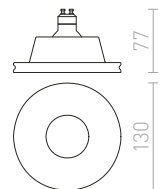

DAG R 75 ZÁPUSTNÁ

12 V GU5,3 50 W

R10464 sadrová

€ 22

↑ 140
Ø130