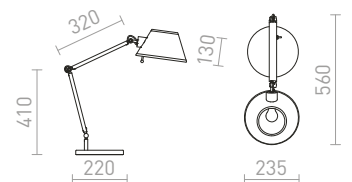

MONTANA

Stolná dvojramenná kovová lampička s textilným tienidlom.

MONTANA STOLNÁ

230 V E27 28 W

R13283 biela/čierna/chróm

€ 268 **NEW**

G13014