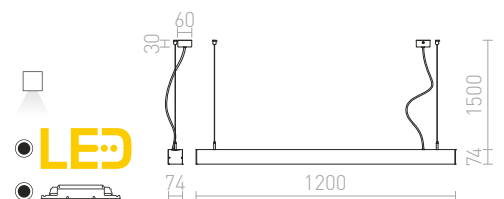

R12720 eloxovaný hliník

€ 238

R12721 čierna

€ 238

INDIGO

Závesné lineárne sťahovacie LED svetidlo vhodné nad stoly a barové pulty.

INDIGO ZÁVESNÁ

230 V LED 18 W 3000 K 1580 lm Ra 80