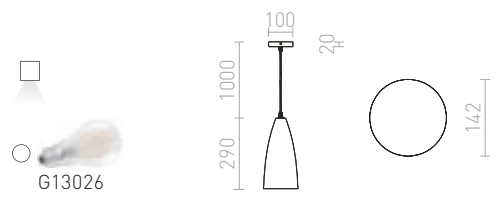

TUTTI ZÁVESNÁ

230 V E27 15 W

R13289 oranžová

€ 58

NEW