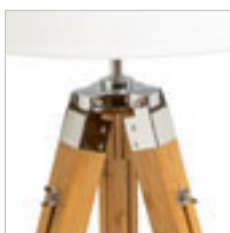

AMBITUS STOJANOVÝ PODSTAVEC

230 V E27 28 W

R13304 bambus

€ 220 **NEW**

G13029

ALVIS

Stojanový bambusový podstavec s možnosťou nastavenia výšky pre tienidlá s úchytom E27. Vhodné pre tienidlá: AMBITUS 46/24, DELISA 35/30, CONNY 25/30, CONNY 35/30, RON 40/25, TEMPO 30/19.