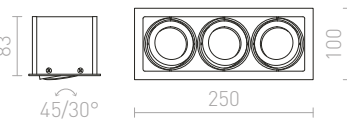

FIZZ III NÁKLOPNÁ

12V GU5,3 3x50W

R10148 hliník

€ 120

↑ 95

▣ 241x88

G12233

G13002