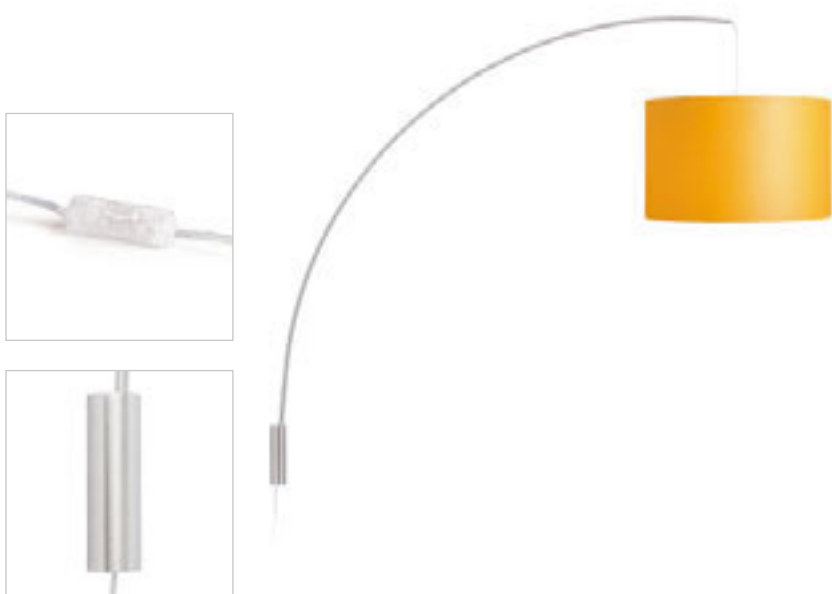

BEND

Nástenná základňa v niklovom prevedení s prívodným káblom do zásuvky. Vhodné pre textilné tienidlá s uchytením na E27 závit. Vypínač je umiestnený na prívodnom kábli. Vhodné pre tienidlá: CLOW, RON 40/25, ASPRO 40/30.

BEND NÁSTENNÁ OBLÚKOVÁ ZÁKLADŇA

230 V E27 42 W

R12654 matný nikel

€ 129