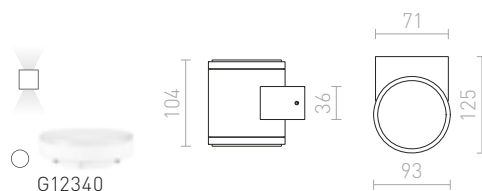

MITCH II NÁSTENNÁ

230 V GX53 2x9 W

R10131 hliník

€ 78 %