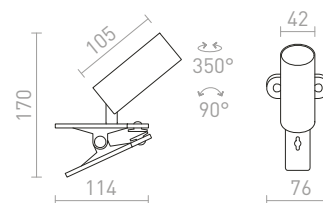

NEW

R13427 čierna

€ 48

NEW

LED

FRISCO

LED lampička s uchytením na dosku s ohybným krkom a vypínačom na prívodnom kábli. Obdĺžniková hlava pre široký rozptyl svetla.

FRISCO D S ÚCHYTNOM NA DOSKU