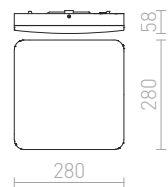

KATHARIS SQ 28 ZAOKLENÁ PRE DUTÉ STROPY

230 V LED 24 W 3000 K 1820 lm Ra 80 IP44

R12522 biela

€ 88