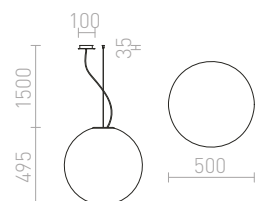

LUNEA 50 ZÁVESNÁ TRIPLEX

230 V E27 100 W

R11715 opálové sklo

€ 329