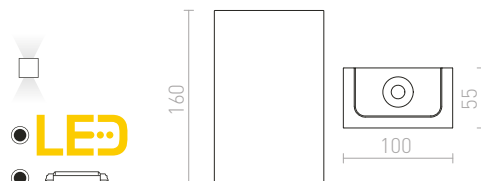

JACK RC LED W ZÁPUSTNÁ

230 V LED 2x3 W 3000 K 300 lm Ra 80

R12036 sadrová

€ 120