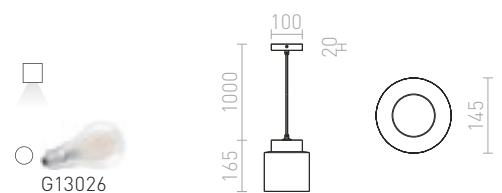

ROND

Závesné masívne LED svetidlo, vyrobené zo skleneného vlákna s hladkou povrchovou úpravou.

ROND 80 ZÁVESNÁ

230 V LED 25 W 3000 K 2100 lm Ra 80

R11709 biela

€ 645

R11711 antracitová

€ 645