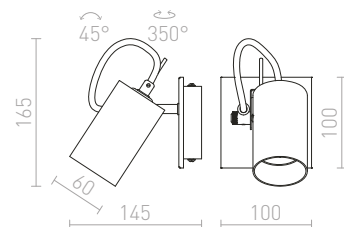

BUGSY I NÁSTENNÁ

230 V GU10 50 W

R10521 chrómové sklo

€ 58

G11841