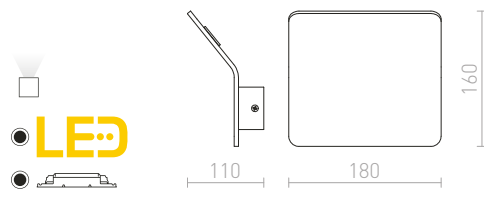

R10448 sadrová

€ 58

BRUXEL

Nástenné LED svetidlo pre nepriame osvetlenie.

BRUXEL NÁSTENNÁ

230 V LED 5 W 3000 K 650 lm Ra 80

R12608 biela

€ 78