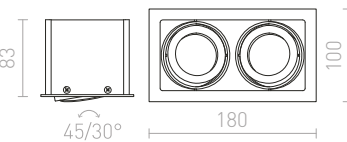

FIZZ II NÁKLOPNÁ

12V GU5,3 2x50W

R10147 hliník

€ 78

↑ 95

▣ 170x88

G12233

G13002