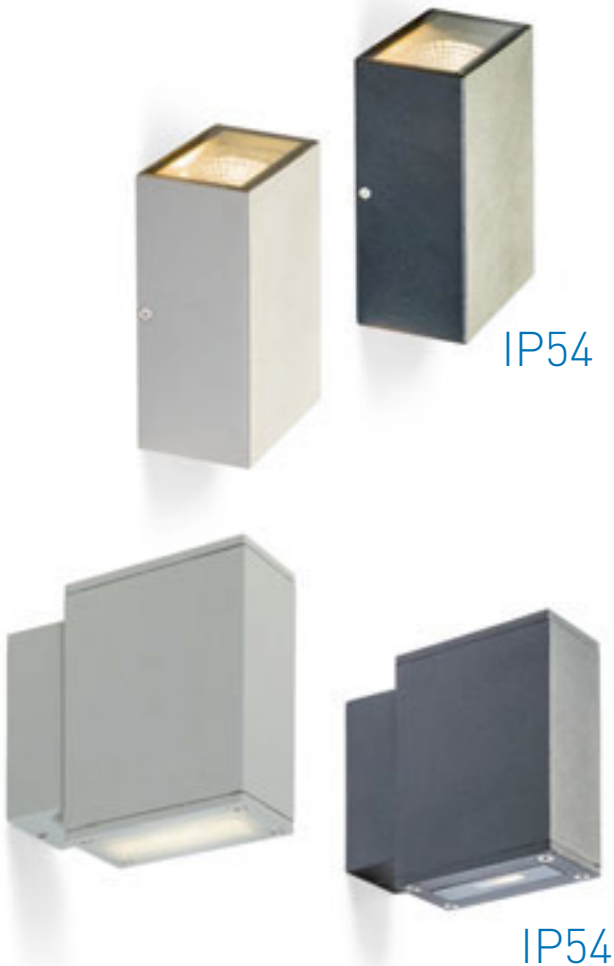

DIXIE

Vonkajšie nástenné UP/DOWN svetidlo z tlakovo liateho hliníka. Svetidlo je osadené vysoko výkonnými CREE LED diódami.

DIXIE 10x16 NÁSTENNÁ

230V/350 mA LED 2x5W $\angle 84^\circ$ 3000 K 550lm Ra 80 IP54

R10352 biela	€ 98
R10353 čierna	€ 98
R10354 striebornosivá	€ 98

DIXIE 4x12 NÁSTENNÁ

230V/700 mA LED 2x3W $\angle 48^\circ$ 3000 K 360lm Ra 80 IP54

R10355 čierna	€ 98
R10356 striebornosivá	€ 78

%