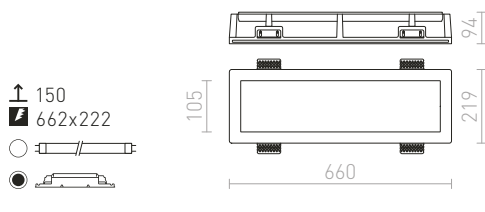

TRAFFIC FRAMELESS POZDĹŽNA

230 V G5 2x14 W

R10268 sadrová

€ 98 %

STRUCTURAL

Zápusťné LED diódové svietidlo s lakovaným rámčekom. Dodávané vrátane driveru.