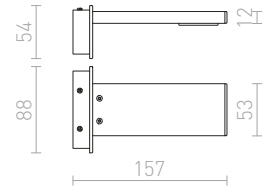

PARAGNA NÁSTENNÁ

230 V LED 5,7 W 3000 K 246 lm Ra 80 IP44

R10612 chróm

€ 78