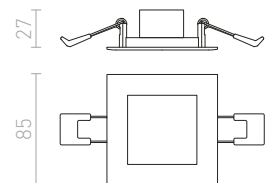

R12187 chróm

€ 8 %

R12188 matný nikel

€ 8 %

↑ 50
▣ 65x65

● LED

●

SLENDER SQ 22 ZÁPUSTNÁ