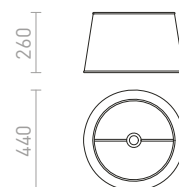

RIDICK TIENIDLO

max. 20 W

R13344 lesklá čierna/zlatá fólia

€ 48 **NEW**