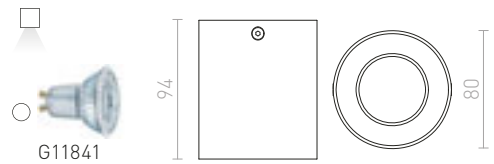

Stropné svietidlo na reflektorové žiarovky s päťicou GU10 bez možnosti naklopenia.

MANTOVA I STROPNÁ

230 V GU10 35 W

R12729 matná biela € 35

R12730 česaný hliník € 35

R12731 matná čierna € 35

MANTOVA II STROPNÁ