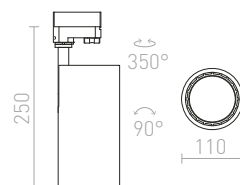

PRODIGI L PRE TROJOKRUH. LIŠTU

230 V LED 30 W $\angle 36^\circ$ 3000 K 2700 lm Ra 80

R12049 biela

€ 229

PRODIGI S PRE TROJOKRUH.LIŠTU

230 V LED 10 W $\angle 36^\circ$ 3000 K 1000 lm Ra 80

R13000 biela

€ 129

R13001 čierna

€ 129