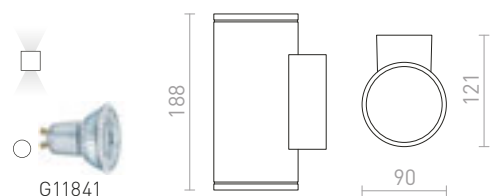

LIZZI II NÁSTENNÁ

230 V GU10 35 W IP54

R13509 antracitová

€ 58 NEW