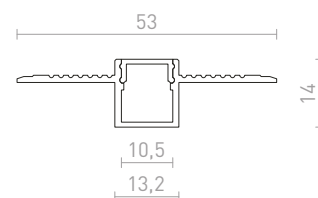

↑ 14
█ 1000x14