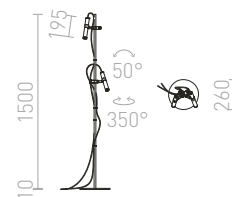

VIPER FL

230 V LED 2x3 W $\angle 60^\circ$ 3000 K 200 lm Ra 80

R12463 čierna/chróm

€ 320