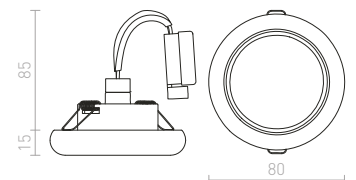

Zápustná svetidlo s chrómovým zaobleným rámečkom, montáž možná len do sadrokartónu.

ESTA ZÁPUSTNÁ

230 V GU10 50 W

R10310 chróm

€ 7.50

↑ 100
● Ø65

G11841

ESTA R ZÁPUSTNÁ