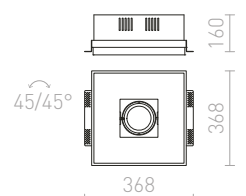

OFFICE TWIN ZÁPUSTNÁ

230 V/12 V 2GX13 + G53 55 W + 50 W

R10150 biela

€ 120