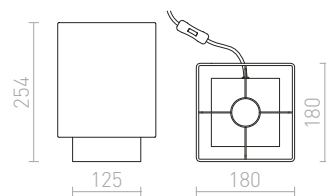

ARTY

Stolná lampa s textilným tienidlom a nohou v prevedení imitácie kože, pre žiarovku s päticou E27.

ARTY STOLNÁ

230 V E27 28 W

R12937 čierna/chróm

€ 78

G13026

MONACO

Kompaktné stolné svetidlo s čiernym textilným tienidlom a chrómovou základňou.

MONACO STOLNÁ

230 V E27 28 W

R12040 čierna/chróm

€ 48

G13026