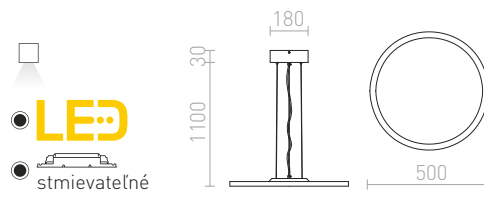

MONETA

Elegantné závesné LED diódové ploché svietidlo. Svietidlo je dodávané s difúzér z mliečneho polykarbonátu.

MONETA ZÁVESNÁ

230 V LED 36 W 3000 K 2500 lm Ra 80

R10581 biela

€ 329 %

MENSA

Závesné LED diódové svietidlo s hliníkovým česaným rámom. Svietidlo je dodávané s difúzér z mliečneho polykarbonátu.