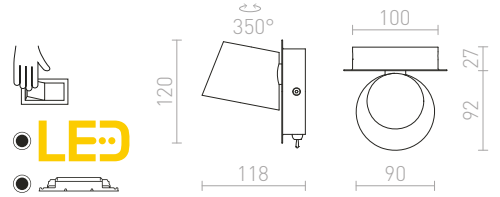

AMADEUS I NÁSTENNÁ

230 V LED 6 W 3000 K 530 lm Ra 80

R12476 biela

€ 120