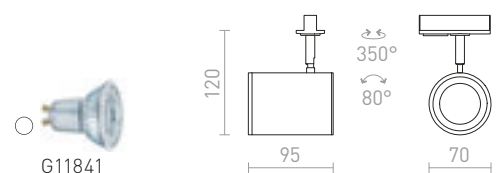

CADENZA PRE JEDNOOKR. LIŠTU

230 V LED GU10 10 W

R13346 biela

€ 48 NEW

R13347 čierna

€ 48 NEW

BABADES

Závesné svietidlo s tienidlom z chrómu alebo matného niklu. Čierny textilný kábel je zakončený adaptérom do jednookruhovej lišty.