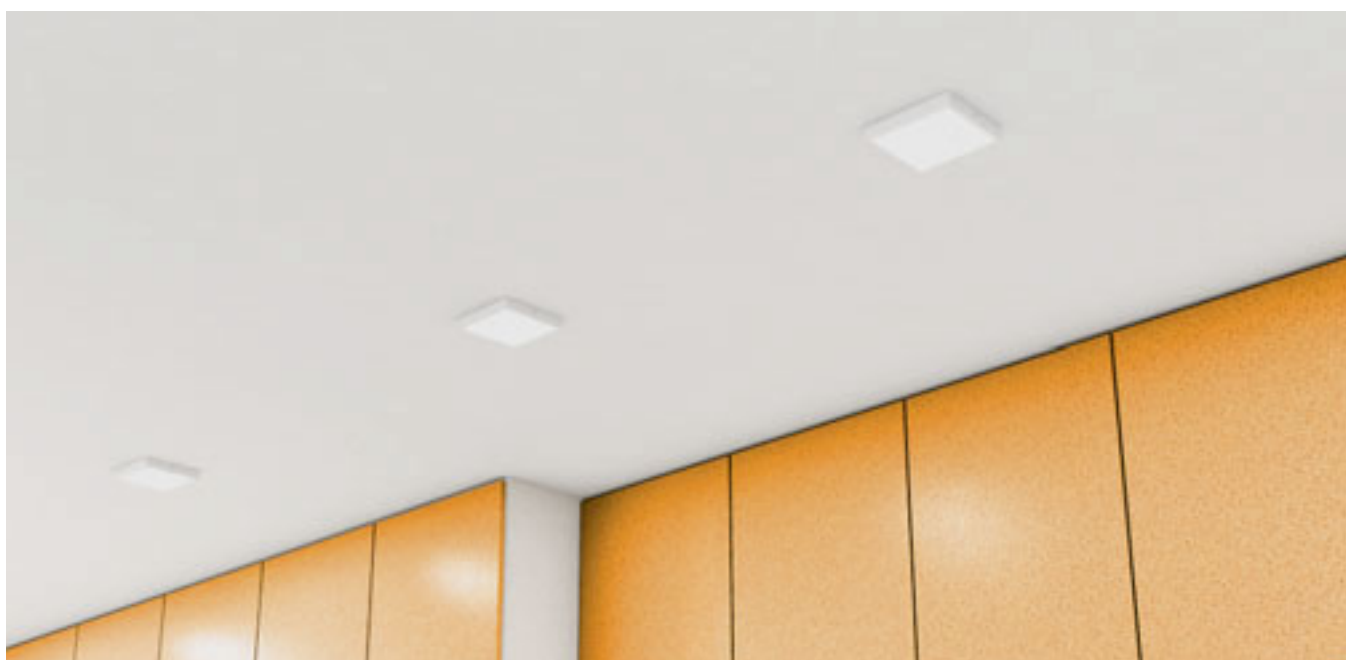

SLENDER SLIM SQ 22 PRISADENÁ

230 V LED 30 W 3000 K 3000 lm Ra 80

R12150 čierny chróm

€ 58 %

R12151 chróm

€ 58 %

SLENDER

Prisadené ploché LED diódové svetidlo.