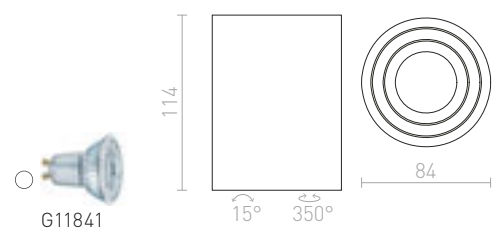

CANTO

Stropné valcové svetidlo vhodné pre doplnenie dekoratívnym krúžkom Canto.

CANTO STROPNÁ BEZ DEKORATÍVNEHO KRÚŽKU

230 V LED GU10 8 W

R13471 biela

€ 35 NEW

R13472 čierna

€ 35 NEW