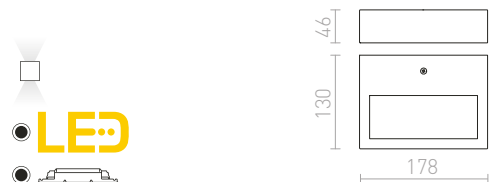

CHLOE NÁSTENNÁ

230 V LED 9 W 3000 K 800 lm Ra 80 IP65

R11752 nerez

€ 120