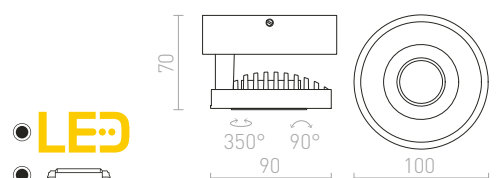

DIGA I

230 V LED 5 W 3000 K 230 lm Ra 80

R12079 biela/antracitová

€ 78