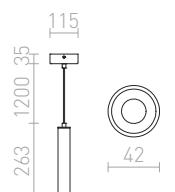

COZY ZÁVESNÁ

230 V LED 4 W 3000 K 320 lm Ra 80

R11757	matný nikel	€ 78