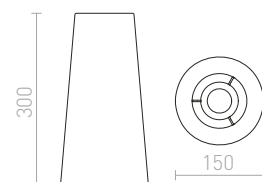

AMBITUS

Textilné tienidlo pre objímku E27. Inštalácia na stojanový podstavec. Vhodné doplnky: ALVIS, AMBITUS, CORTINA, NYC, NYC TRIPOD.

AMBITUS 46/24 STOJANOVÉ TIENIDLO

max. 28 W

R13526 krémová biela

€ 58

NEW