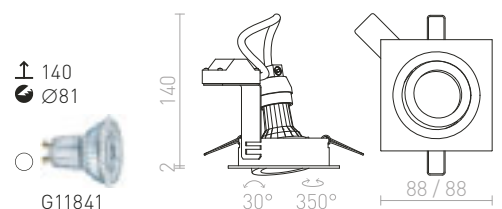

MURO SQ ZÁPUSTNÁ

230 V GU10 50 W

R12748 matný nikl

€ 19