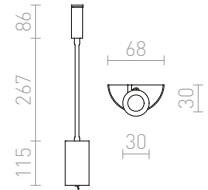

SHOW

Nástenné bodové LED svetidlo s husím krkom.

SHOW NÁSTENNÁ

230 V LED 3 W 3000 K 240 lm Ra 80

R12896 biela/chróm

€ 78

R12897 čierna/chróm

€ 78