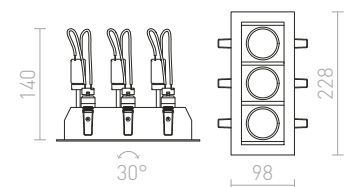

MONE III VÝKLOPNÁ

12 V GU5,3 3x50 W

R10205 biela

€ 38 %

R10218 striebornosivá

€ 38 %

↑ 140

▣ 215x85

G12233

G13002