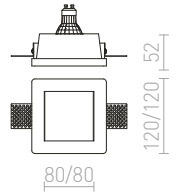

DAN SQ 80 ZÁPUSŤNÁ

230 V GU10 35 W

R12356 sadrová

€ 19.50

↑ 150
120x120

G11841