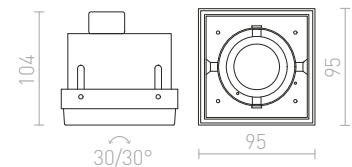

230 V GU10 50 W

R12052 čierna

€ 68

↑ 140
 108x108

○
 G11841

ELECTRA II

230 V GU10 2x50 W

R12053 čierna