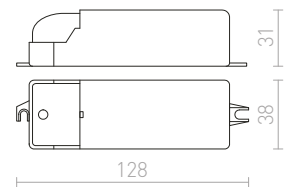

TRAFO 20-70W 12V AC DIMM

12V 70W

G13002

€ 9.80

stmievateľné