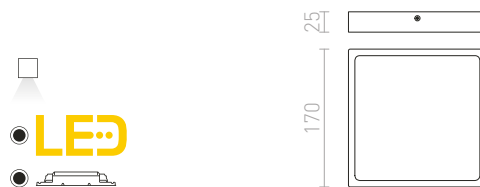

SLENDER SLIM SQ 17 PRISADENÁ

230 V LED 24 W 3000 K 2400 lm Ra 80

R12146 čierny chróm

€ 48 %

R12147 chróm

€ 48 %

R12148 matný nikel

€ 48 %