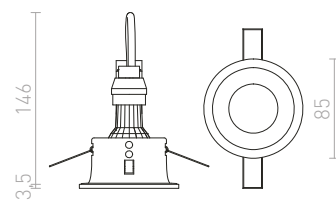

BERMUDA ZÁPUSTNÁ

230 V GU10 35 W IP65

R12749 biela

€ 17

↑ 150
● Ø75

G11841