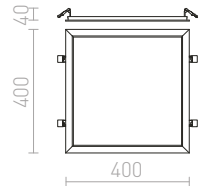

SLENDER

Veľmi tenké zápuSTné svetidlo na vysoko svetivé LED diódy. Dodávané vrátane driveru.

SLENDER SQ 8 ZÁPUSTNÁ

230V LED 3W 3000K 300lm Ra80

R12186 čierny chróm

€ 8 %

R12187 chróm

€ 8 %

R12188 matný nikel

€ 8 %

↑ 50
▣ 65x65

● LED

●