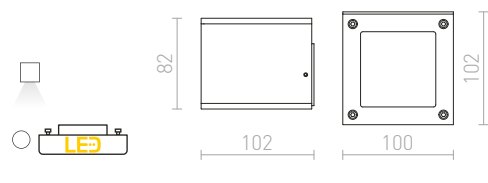

BIBI NÁSTENNÁ

230 V GX53 7 W

R10176 hliník

€ 58