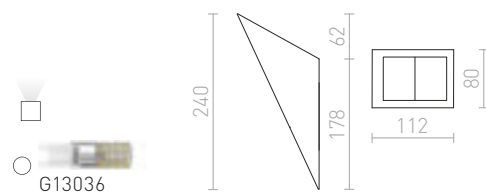

R10448 sadrová

€ 58

BRUXEL

Nástenné LED svetidlo pre nepriame osvetlenie.

BRUXEL NÁSTENNÁ

230 V LED 5 W 3000 K 650 lm Ra 80

R12608 biela

€ 78