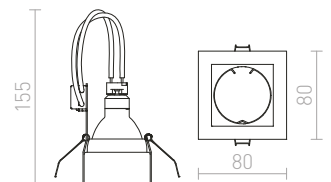

MERIKO GU5,3 PEVNÁ

12 V GU5,3 50 W

R10192 nerez

€ 13

↑ 140
68x68