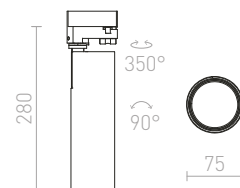

BAHIA

Výkonný LED reflektor do trojkruhovej lišty.

BAHIA PRE TROJOKRUH.LIŠTU

230 V LED 28 W $\angle 38^\circ$ 3000 K 2700 lm Ra 80

R12823 biela

€ 150

R12824 čierna

€ 150

PRODIGI

Reflektorové valcové svietidlo pre trojkruhovú lištu.

Svietidlo je dodávané vo verzii 10W a 30W LED diódou.

PRODIGI L PRE TROJOKRUH. LIŠTU

230 V LED 30 W $\angle 36^\circ$ 3000 K 2700 lm Ra 80

R12049 biela

€ 229

PRODIGI S PRE TROJOKRUH.LIŠTU

230 V LED 10 W $\angle 36^\circ$ 3000 K 1000 lm Ra 80

R13000 biela

€ 129

R13001 čierna

€ 129