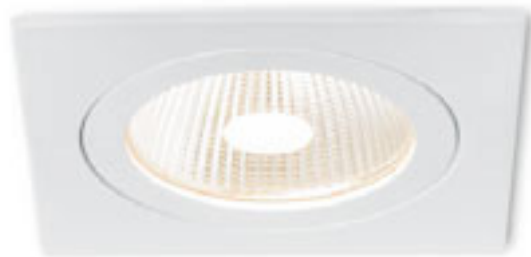

AMIGA

LED diódové zápusťné svetidlo s ochranou proti vlhkosti.

AMIGA R DIMM

230 V LED 8 W $\angle 40^\circ$ 3000 K 580 lm Ra 80 IP65

R10565 biela

€ 120

↑ 110
● Ø96

● LED

● stmievateľné

AMIGA SQ DIMM

230 V LED 8 W $\angle 40^\circ$ 3000 K 580 lm Ra 80 IP65

R10566 biela

€ 120

↑ 110
● Ø96

● LED

● stmievateľné