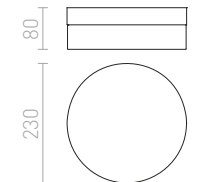

IP44

AWE 33 STROPNÁ

230 V LED 21 W 3000 K 948 lm Ra 80 IP44

R12197 matný nikel

€ 129

R12202 chróm

€ 158