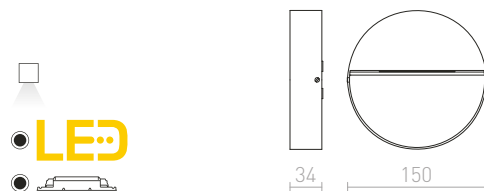

AQILA R NÁSTENNÁ

230 V LED 6 W 3000 K 200 lm Ra 80 IP54

R12539 biela	€ 78
R12540 sivá	€ 78
R12541 antracitová	€ 78