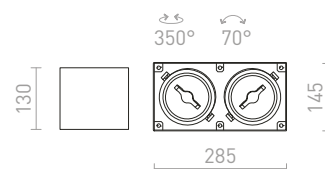

JAMES II DIMM STROPNÁ

230 V LED 2x15 W $\angle 24^\circ$ 3000 K 1600 lm Ra 80

R13362 matná biela

€ 229

NEW

● LED

● stmievateľné