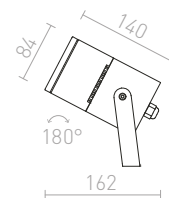

ROSS VONKAJŠÍ REFLEKTOR

230 V LED 9 W $\angle 30^\circ$ 3000 K 900 lm Ra 80 IP65

R11754 antracitová

€ 150