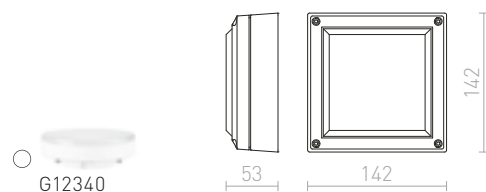

DELTA 145 PRISADENÁ

230 V GX53 9 W IP54

R12563 antracitová

€ 35