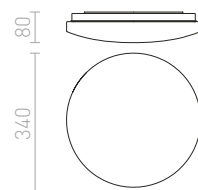

SEMPRE R 34 STROPNÁ

230 V LED 24 W 3000 K 1680 lm Ra 80

R12432 mliečny akrylát

€ 48

● LED

● stmievateľné
na vyžiadanie