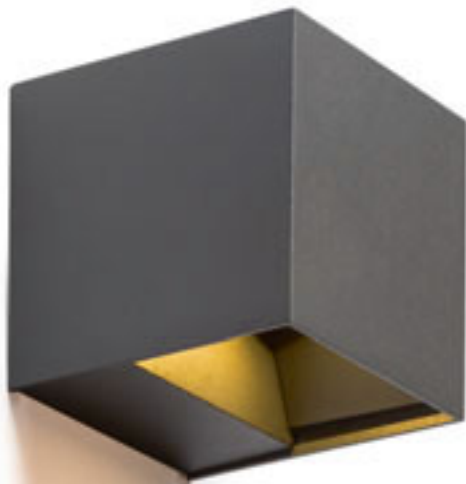

€ 98

IP54

TITO

Nástenné LED svetidlo so svietením UP/DOWN s možnosťou nastavenia paprsku svetla.

TITO R NÁSTENNÁ

230 V LED 6 W 3000 K 500 lm Ra 80 IP54

R12603 biela	€ 68
R12604 česaný hliník	€ 68
R12605 čierna	€ 68