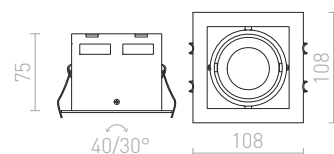

LEDA ZÁPUSTNÁ

230 V/350 mA LED 5,4 W $\angle 25^\circ$ 3000 K 340 lm Ra 80

R10402 biela

€ 88