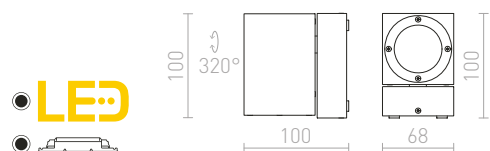

DAZOOM NÁKLOPNÁ

230 V/350 mA LED 7 W $\angle 60^\circ$ 3000 K 540 lm Ra 80 IP54

R10378 striebornosivá

€ 78 %