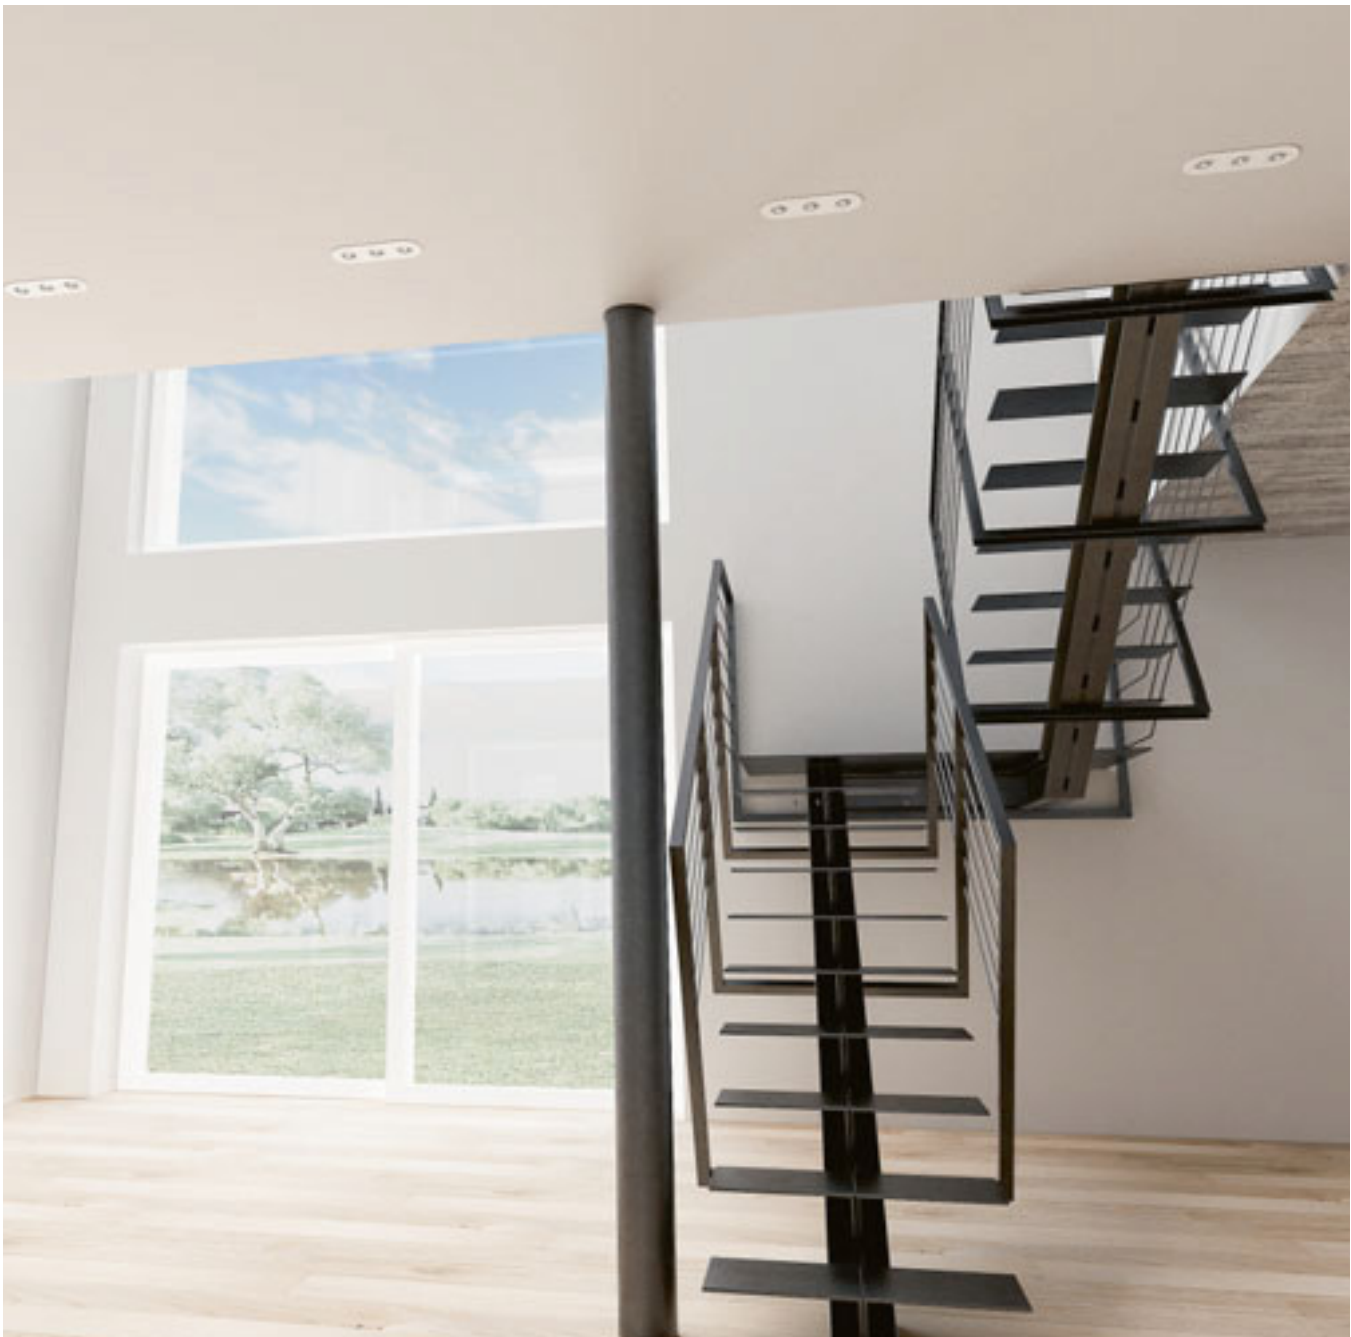

ESPRESSO ZÁPUSTNÁ NÁKLONNÁ

230 V GU10 50 W

R10285 hliník

€ 10.50

↑ 120
● Ø70

G11841