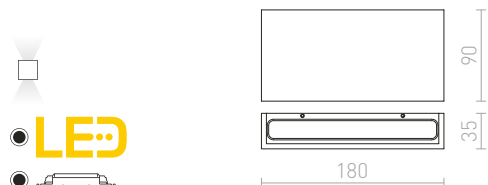

TORINO NÁSTENNÁ

230 V LED 2x5 W 3000 K 550 lm Ra 80 IP54

R12573 biela

€ 129

R12574 čierna

€ 129