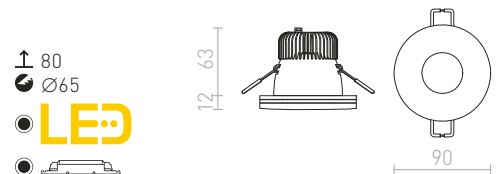

KAY R ZÁPUSTNÁ

230 V/350 mA LED 5 W 3000 K 450 lm Ra 80

R10419 satínované sklo

€ 58

KAY SQ ZÁPUSTNÁ

230 V/350 mA LED 5 W 3000 K 450 lm Ra 80

R10418 satínované sklo

€ 78