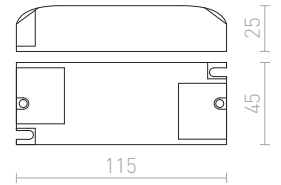

DRIVER LED 12-20W DIMM

500 mA max 20 W

G13121

€ 17

stmievateľné