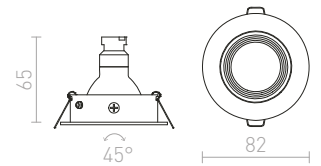

TIX VÝKLOPNÁ

230 V GU10 50 W

R10186 leštený hliník

€ 22

↑ 100
● Ø69

G11841

BIZZ

Zápučné svetidlo s kardanickým uložením zdrojov umožňuje naklápať všetkými smermi, hliníkový rámček, použitie len do sadrokartónu.

BIZZ II VÝKLOPNÁ

12 V GU5,3 2x50 W

R10189 česaný hliník

€ 26

↑ 140
▣ 163x83

G12233

G13002