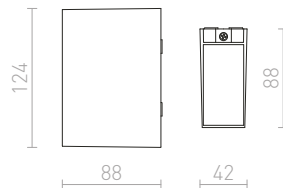

UKKO NÁSTENNÁ

230 V LED 2x3 W $\angle 55^\circ$ 3000 K 180 lm Ra 80 IP54

R12554 biela

€ 58

R12555 čierna

€ 88

IP54