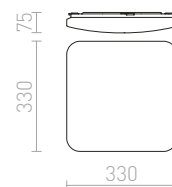

SEMPRE

Stropné LED svetidlo s krytom z mliečneho akrylu a vstavaným senzorom pohybu.

SEMPRE SQ 33 SENZOR STROPNÁ
230 V LED 24 W 3000 K 1680 lm Ra 80

R12440 mliečny akrylát

€ 88