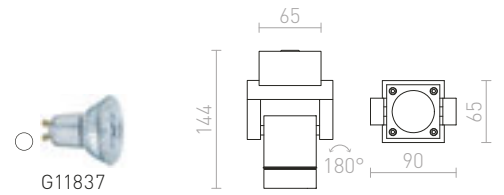

R10378 striebornosivá

€ 78 %

IP54

CASSO

Náklonný reflektor z masívneho hliníka.

CASSO NÁKLOPNÁ
230V GU10 35W IP54

R10181 hliník

€ 129