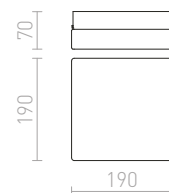

ASTONISH 185 ŠTVORCOVÁ

230 V E27 2x28 W

R10221 nerez

€ 35 %

G13014