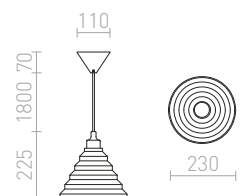

AMICI ZÁVESNÁ SILIKÓNOVÁ LAMPA

230 V E27 42 W

R10619 červená

€ 10.50 %

R10620 zelená

€ 10.50 %

R10621 čierna

€ 10.50 %