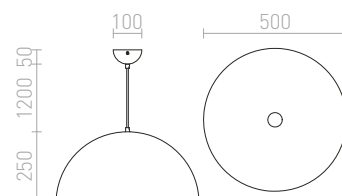

MONROE 50 ZÁVESNÁ

230 V E27 42 W

R11702 matná čierna/biela

€ 158

R11708 lesklá biela/biela

€ 158

R12075