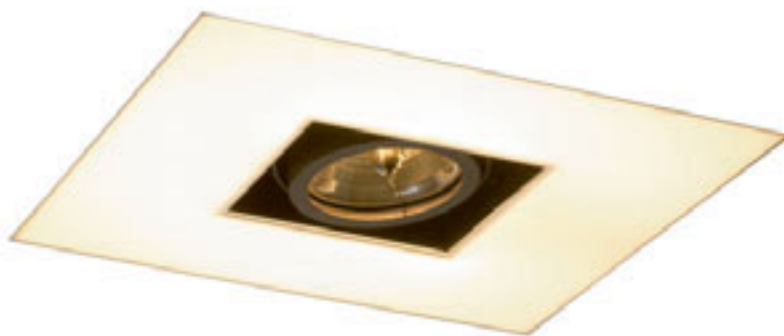

COIMBRA DIMM ZÁPUSTNÁ

230 V LED 24 W 3000 K 1800 lm Ra 80

R13097 čierna

€ 229

OFFICE TWIN

Svetidlo pre dva svetelné zdroje, halogén 1x50W G53 a kruhovú žiarivku 1x55W T5. Difúzer s opáľového plastu. Dodávané vrátane transformátora a predradníka.

OFFICE TWIN ZÁPUSTNÁ

230 V/12 V 2GX13 + G53 55 W + 50 W

R10150 biela

€ 120