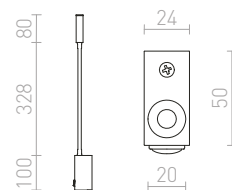

KAYA

Nástenný kovový reflektor na husiom krku s vypínačom na základni pre žiarovku s päticou E27.

KAYA NÁSTENNÁ

230 V E27 28 W

R12898 biela/matný nikel

€ 35

R12899 čierna/matný nikel

€ 35