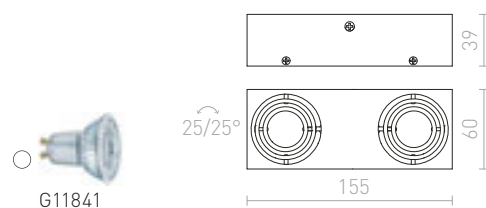

MARVEL

Hranaté svetidlo z hliníka pre dichroidné žiarovky s možnosťou naklonenia svetelných zdrojov.

MARVEL NÁKLONNÁ

230 V GU10 2x50 W

R10167 hliník

€ 88

MARVEL

Hranaté svetidlo z hliníka pre dichroidné žiarovky, dve nezávislé náklonné ramena.