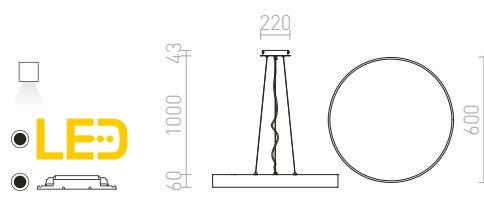

MENSA R 60 ZÁVESNÁ

230 V LED 52 W 3000 K 3300 lm Ra 80

R12118 česaný hliník

€ 360