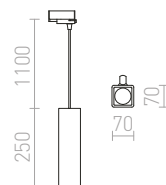

JACK RC PRE TROJOKRUH. LIŠTU

230V GU10 35W

R12103 sadrová

€ 120

G11837