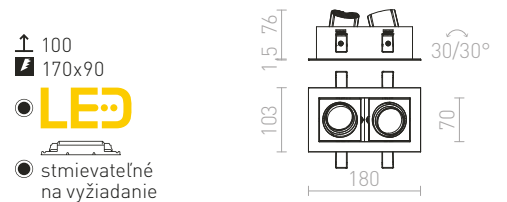

BONDY II ZÁPUSTNÁ

230 V LED 2x7 W $\angle 24^\circ$ 3000 K 1120 lm Ra 80

R12857 biela

€ 78