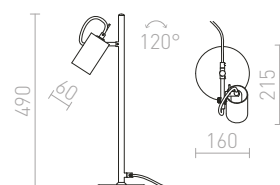

BUGSY STOLNÁ

230 V GU10 50 W

R10519 chrómové sklo

€ 129

G11841