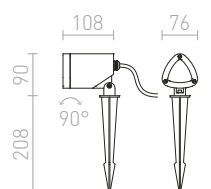

COSMO NA BODCI

230 V LED 10 W $\angle 24^\circ$ 3000 K 850 lm Ra 80 IP54

R12580 antracitová

€ 88