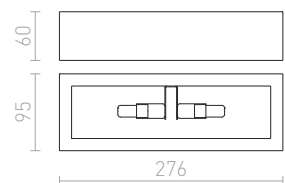

WIM NÁSTENNÁ

230 V G9 2x40 W

R10465 sadrová

€ 48