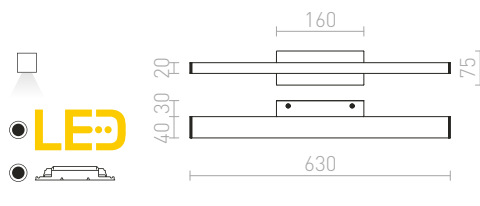

OSRAM S14D
294-295

CORAZON 90
296-297

PANON SHORT NÁSTENNÁ

230 V LED 18 W 3000 K 1200 lm Ra 80 IP44

R12949 chróm

€ 120