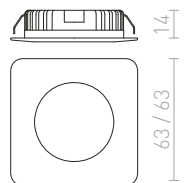

IP44

AZTECA

Zápusťné LED svetidlo pre inštaláciu do sadrokartónových stropov, vhodné do vlhkého prostredia.

AZTECA

230V LED 9,3W ∠48° 3000 K 660 lm Ra 80 IP44

R12910 matná biela

€ 78

↑ 50

● Ø65

● LED

●