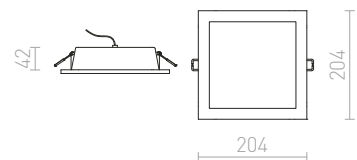

PLATEIA ZÁPUSŤNÁ

230 V/700 mA LED 20 W 3000 K 1600 lm Ra 80

R10397 biela

€ 48 %

↑ 80
145x145

LED