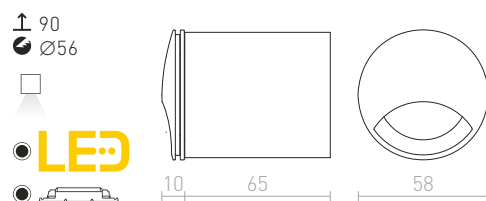

CLUB IND ZÁPUSTNÁ

230 V LED 3 W 3000 K 270 lm Ra 80 IP54

R12686 striebornosivá

€ 35