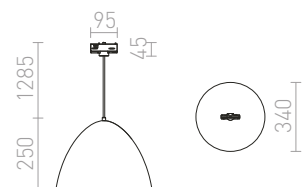

MERYLYN 34 PRE TROJOKRUH. LIŠTU

230 V E27 28 W

R13219 česaný hliník/zlatý lak

€ 120 NEW

R13220 čierna/biela

€ 120 NEW