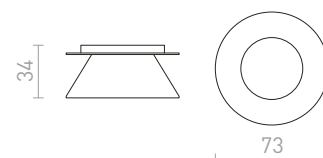

CANTO DEKORATÍVNY KRÚŽOK

R13473 biela

€ 5.20 NEW

R13474 zlatá

€ 5.20 NEW

R13475 medená fólia

€ 5.20 NEW

R13476 čierna

€ 5.20 NEW