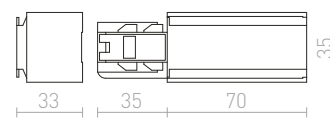

NAPÁJANIE PRAVÁ

Koncové napájanie pre prisadenú / závesnú trojokružovú lištu EUTRAC. Možnosť zafažiť maximálne 16A.

230 V	
R11311 biela	€ 25
R11312 čierna	€ 25
R11313 striebornosivá	€ 35