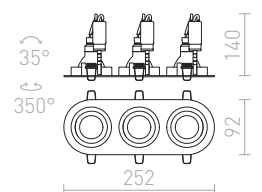

BIZZ III VÝKLOPNÁ

12 V GU5,3 3x50 W

R10210 česaný hliník

€ 32

↑ 140
▣ 243x83

G12233

G13002