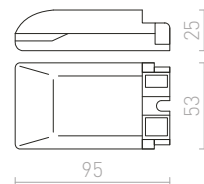

DRIVER LED 3x3W DIMM

700 mA 10 W

G13009

€ 19