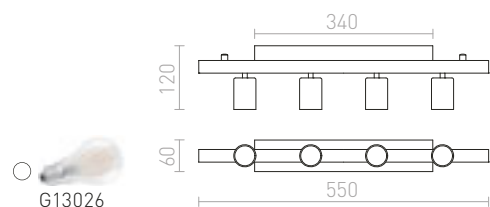

RALLONG IV STROPNÁ ZÁKLADŇA

230 V E27 4x42 W

R11795 chróm

€ 58