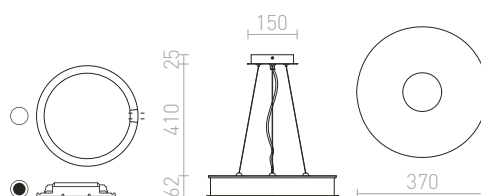

ASTERI ZÁVESNÁ

230 V 2GX13 40 W

R10626 satinované sklo/chróm

€ 138