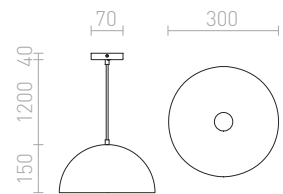

SINTRA

Závesné svetidlo s kovovým pochrómovaným tienidlom, dodávané v dvoch veľkostiach.

SINTRA 30 ZÁVESNÁ

230 V E27 42 W

R11698 chróm

€ 98

G13014

SINTRA 40 ZÁVESNÁ