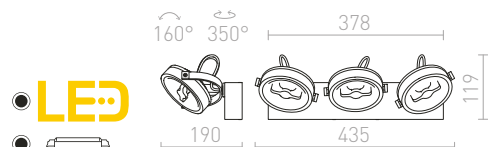

KELLY LED III NÁSTENNÁ

230 V LED 3x12 W $\angle 24^\circ$ 3000 K 1800 lm Ra 80

R12336 biela

€ 290

R12337 čierna

€ 290