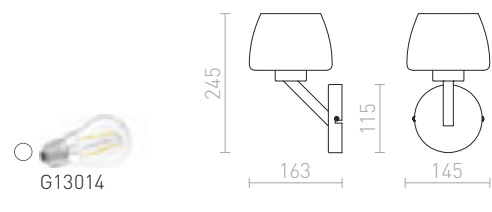

G13026

MARIA

Nástenné svetidlo na chrómovej základni s opálovým skleneným tienidlom.

MARIA NÁSTENNÁ

230 V E27 28 W

R11767 opálové sklo/chróm

€ 68

PENTHOUSE