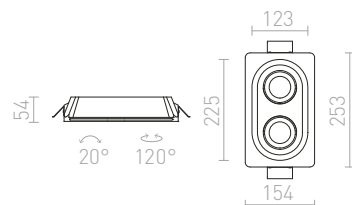

DINGO GU10 II NÁKLONNÁ

230 V GU10 2x35 W

R12037 sadrová

€ 98

↑ 150
257x157

G11841