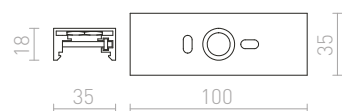

SPOJ PRE TROJOKRUH. LIŠTU

Mechanický spoj je nutné použiť pre posilnenie závesných lištových systémov v mieste prepojenia jednotlivých lišt pozdĺžnym vodivým spojom.

R11354 biela	€ 17.50
R11355 čierna	€ 17.50
R11356 striebornosivá	€ 18.50