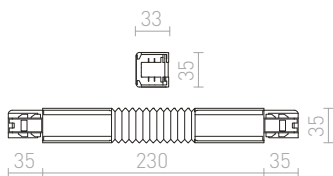

OHYBNÝ SPOJ

Ohybný vodivý spoj pre trojokrhovú lištu EUTRAC. Rádus 30°-330°. Týmto spojom je možné napájať lištový systém. Možnosť zaťažiť maximálne 16A.

230 V

R11329 biela	€ 78
R11330 čierna	€ 78
R11331 striebornosivá	€ 78

POZDĽŽNY SPOJ S MOŽNOSŤOU NAPÁJANIA

Pozdĺžny vodivý spoj s možnosťou napájania pre trojokrhovú lištu EUTRAC. Možnosť zaťažiť maximálne 16A.

230 V

R11320 biela	€ 58
R11321 čierna	€ 58
R11322 striebornosivá	€ 78