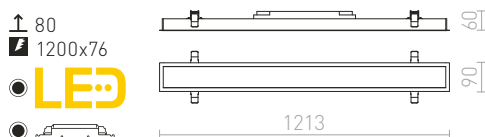

TRAFFIC

Pozdĺžne sadrové svietidlo na dve lineárne žiarivky. Bezrámečková úprava. Svetidlá možno premaľovávať bežnou nástennou farbou. Montáž možná len do sadrokartónových stropov.