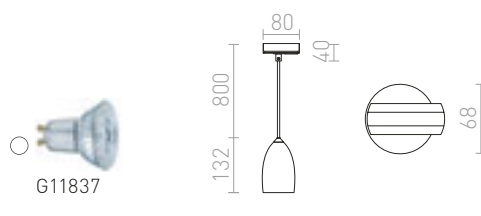

BABADES

Závesné svietidlo s tienidlom z chrómu alebo matného niklu. Čierny textilný kábel je zakončený adaptérom do jednookruhovej lišty.

BABADES PRE JEDNOOKR. LIŠTU

230 V GU10 35 W

R13212 chróm

€ 68 NEW

R13213 matný nikl

€ 68 NEW

ICAR

Minimalistické závesné svietidlo s textilným tienidlom. Čierny textilný kábel je zakončený adaptérom do jednookruhovej lišty.

ICAR PRE JEDNOOKR. LIŠTU

230 V E27 15 W

R13214 čierna/zlatá

€ 68 NEW