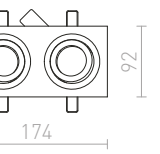

PASADENA

ZápuSTné svietidlo s možnosťou naklopenia v hliníkovom prevedení s prírodnou povrchovou úpravou a dvoch lakovaných verziách. Pre žiarovku GU10.

PASADENA GU10 R ZÁPUSTNÁ

230 V GU10 50 W

R12708 česaný hliník

€ 18.50

↑ 140
● Ø80

G11841

PASADENA GU10 SQ I ZÁPUSTNÁ

230 V GU10 50 W

R12709 česaný hliník

€ 19

R12710 biela

€ 18

R12711 čierna

€ 18

↑ 140
● Ø80

G11841

PASADENA GU10 SQ II ZÁPUSTNÁ

230 V GU10 2x50 W

R12712 česaný hliník

€ 35

R12713 biela

€ 32

R12714 čierna

€ 32

↑ 140
■ 80x160

G11841