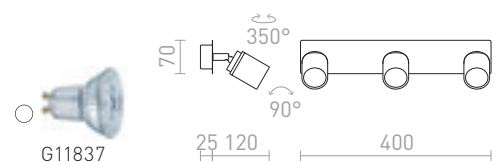

DUBLIN III PRISADENÁ

230 V GU10 3x9 W IP44

R13379 chróm

€ 88 **NEW**