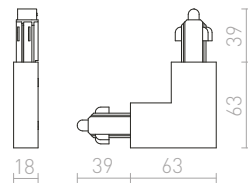

L SPOJ VONKAJŠÍ

L-spoj s možnosťou napájania pre jednookruhový lištu. Maximálne zaťaženie 16A.

230 V

R12266 biela	€ 8.25
R12267 čierna	€ 8.25
R12268 striebornosivá	€ 8