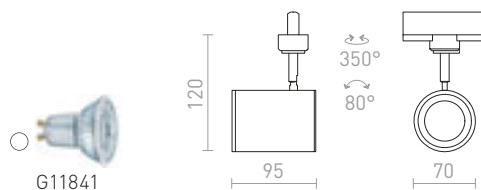

CADENZA PRE TROJOKRUH. LIŠTU

230 V LED GU10 10 W

R13348 biela

€ 58

NEW

R13349 čierna

€ 58

NEW