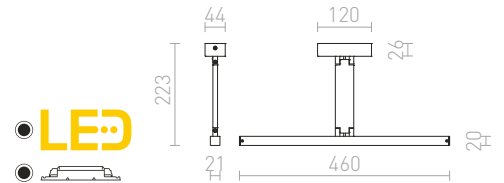

€ 88

LED

SWING

Lineárne LED svetidlo vhodné pre nasvetlenie obrazov.

SWING NAD OBRAZ

230 V LED 8 W 3000 K 750 lm Ra 80

R12952 česaný hliník

€ 120