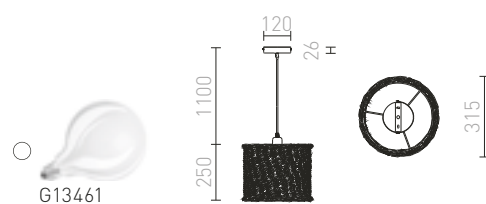

R13312 ratan

€ 78 **NEW**

G13461

KUBE

Závesné dekoratívne svietidlo poskladané z geometrických prvkov. Dodávané v rozloženom stave, nutné poskladanie.

KUBE ZÁVESNÁ

230 V E27 42 W

R12385 biele PVC