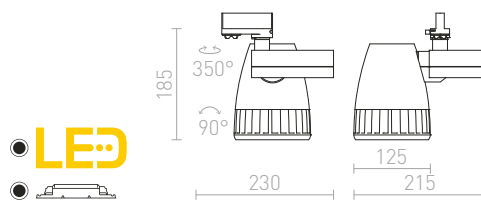

CIGY PRE TROJOKRUH. LIŠTU

230 V LED 50 W $\angle 30^\circ$ 3000 K 4000 lm Ra 80

R10594 biela

€ 215 %