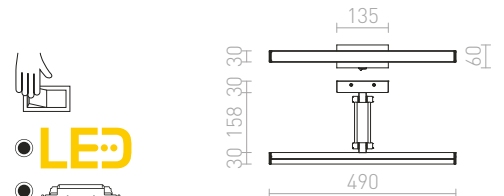

SWING NAD OBRAZ

230 V LED 8 W 3000 K 750 lm Ra 80

R12952 česaný hliník

€ 120

R12953 zlatohnedá

€ 98

R12954 chróm

€ 120