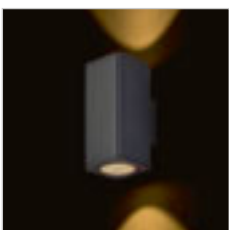

R11964 antracitová

€ 178

MIZZI SQ II NÁSTENNÁ

230 V LED 2x12 W $\angle 46^\circ$ 3000 K 1460 lm Ra 80 IP54

R11965 antracitová

€ 248

IP54

IP54