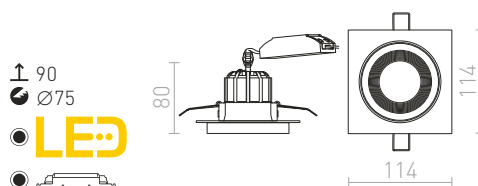

SHARM SQ I ZÁPUSTNÁ

230 V LED 10 W $\angle 24^\circ$ 3000 K 900 lm Ra 80

R13250 biela/med'	€ 35	NEW
R13251 perlová zlatá/hnedá	€ 32	NEW
R13252 hnedá/perlová zlatá	€ 32	NEW
R13253 čierna/med'/med'	€ 35	NEW
R13254 čierna/čierna/med'	€ 35	NEW