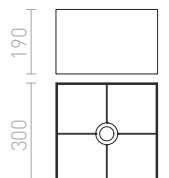

TEMPO 30/19 TIENIDLO

max 23 W

	R11476 Polycotton čierna/zlatá fólia	€ 98
	R11489 Polycotton čierna/medená fólia	€ 120
	R11506 Polycotton biela/biele PVC	€ 68
	R11514 Chintz marhuľová/biele PVC	€ 58
	R11524 Chintz oranžová/biele PVC	€ 68
	R11534 Chintz terakota/biele PVC	€ 58
	R11543 Chintz olivová/strieborná fólia	€ 120
	R11552 Chintz mäťová/strieborná fólia	€ 120
	R11562 Chintz svetlo sivá/biele PVC	€ 58
	R11572 Chintz limetková/biele PVC	€ 58