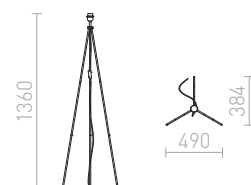

NYC TRIPOD STOJANOVÝ PODSTAVEC

230 V E27 42 W

R11992 chróm

€ 98

G13026