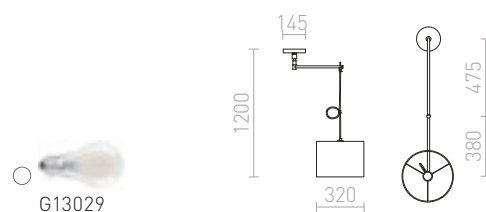

BROADWAY STROPNÁ S RAMENOM

230 V E27 42 W

R11988 biela/chróm

€ 220

G13029

BROADWAY

Stropné svetidlo s nastaviteľným ramenom v osi stropu. Tienidlo je potiahnuté štruktúrovanou textíliou.

BROADWAY ZÁVESNÁ S RAMENOM

230 V E27 42 W

R11978 biela/chróm

€ 238

MADISON

Stropná dvojramenná polohovateľná lampa s textilným tienidlom.

MADISON C STROPNÁ

230 V E27 42 W

R12479 biela/chróm