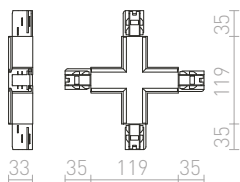

X SPOJ

X-spoj s možnosťou napájania pre trojokrhovú lištu EUTRAC. Dva napájacie okruhy. Možnosť zaťažiť maximálne 16A.

230 V

R11338 biela	€ 120
R11339 čierna	€ 120
R11340 striebornosivá	€ 138