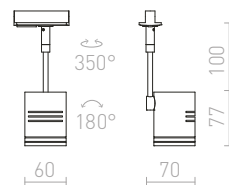

G11837

BEEBA

Svietidlo pre jednookruhú lištu v troch farebných variantách.

BEEBA I PRE JEDNOOKR. LIŠTU

230 V GU10 35 W

R12308 biela	€ 58
R12309 striebornosivá	€ 58
R12310 čierna	€ 58

G11837

PURINA