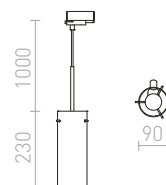

SANSSOUCI

Závesné svetidlo so skleneným tienidlom a adaptérom pre trojkruhový lištu v troch farebných variantách. Vzhľad nerozsvieteného svetidla je zrkadlový a po rozsvietení sú čiastočne viditeľné svetelné zdroje, len čiene tienidlá neprepúšťajú svetlo do strán.

SANSSOUCI PRE TROJOKRUH. LIŠTU

230 V E27 42 W

R12093 matná čierna

€ 98

SANSSOUCI PRE TROJOKRUH. LIŠTU

230 V E27 42 W

R12095 chrómové sklo

€ 120

SANSSOUCI PRE TROJOKRUH. LIŠTU

230 V E27 42 W

R12094 medené sklo

€ 120