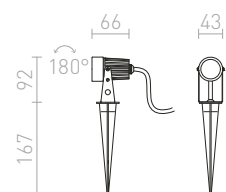

GUN NA BODCI

230 V LED 3x1 W $\angle 30^\circ$ 3000 K 210 lm Ra 80 IP65

R10530 čierna

€ 32