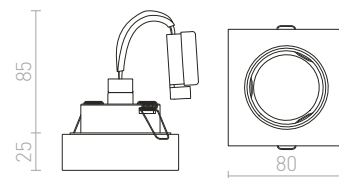

BIANCA SQ ZÁPUSTNÁ

230 V GU10 50 W

R10304 opáľové sklo

€ 48

R10306 satinovaneé sklo

€ 48

R10307 číre sklo

€ 35

↑ 100
● Ø62

G11841