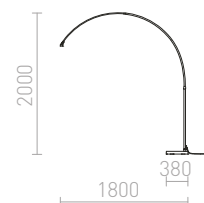

IRIDIS OBLÚKOVÁ STOJANOVÁ ZÁKLADŇA

230 V E27 23 W

R11762 čierna

€ 215 ➔

FIT

Trojžilový kábel s textilným potahom v rôznych farbách, dĺžka 4 m.

FIT 3x0,75 4M TEXTILNÝ KÁBEL

230 V