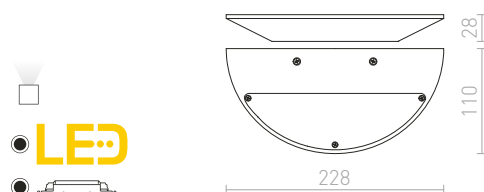

OONA NÁSTENNÁ

230 V LED 12 W 3000 K 1300 lm Ra 80

R12607 biela

€ 150

VIENNA

Nástenné štvorcové LED svetidlo so zaoblenými rohmi pre nepriame svietenie odrazom od steny.

VIENNA PRISADENÁ

230 V LED 9 W 3000 K 1300 lm Ra 80