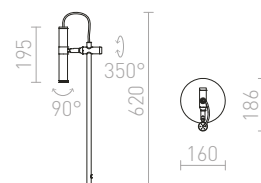

VIPER TL

230 V LED 3 W $\angle 60^\circ$ 3000 K 100 lm Ra 80

R12462 čierna/chróm

€ 138