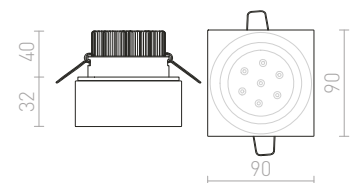

EOS SQ 7W ZÁPUSTNÁ

230 V/350 mA LED 7x1 W 3000 K 423 lm Ra 80

R10286 číra/satínovaný akrylát

€ 26 %

± 100
● Ø80

● LED