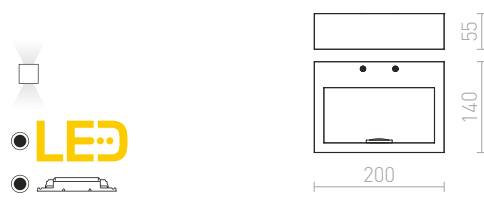

Nástenné hranaté LED svetidlo so svietením UP/DOWN.

NEMAN NÁSTENNÁ

230 V LED 10 W 3000 K 1300 lm Ra 80

R12594 biela

€ 88

R12595 čierna

€ 88

IP65