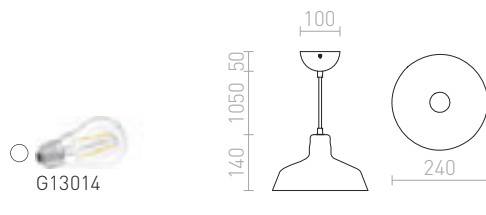

DORA ZÁVESNÁ

230 V E27 28 W

R12417 číre sklo/chróm

€ 78