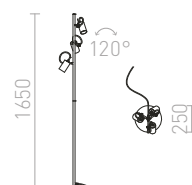

BUGSY

Stojanová lampa zo sklenenými tienidlami. Jednotlivé tienidlá sú náklonné v jednej osi.

BUGSY STOJANOVÁ

230 V GU10 3x50 W

R10520 chrómové sklo

€ 268

G11841