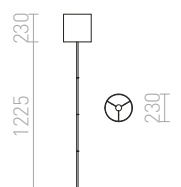

LARGO

Stojanová textilná lampa s chrómovou základňou.

LARGO STOJANOVÁ

E27 20 W

R13395 biela/chróm

€ 88

NEW

G13029

ETESIAN

Stojanová lampa s textilným tienidlom pre uchytenie na závit E27.

ETESIAN STOJANOVÁ

230 V E27 28 W

R12468 biela

€ 98

R12469 sivá

€ 98

R12470 čierna

€ 98

G13026