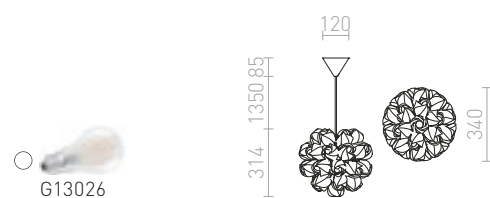

COCO ZÁVESNÁ

230 V E27 28 W

R12384 biele PVC

€ 138