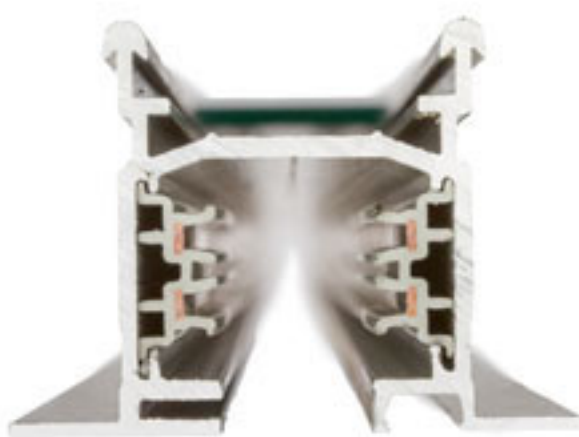

ZÁPUSTNÁ TROJOKRUHOVÁ LIŠŤA

Trojokruhový zápuštný lištový systém EUTRAC je zložený z vytlačaného hliníkového profilu, ktorý slúži zároveň ako uzemnenie a z dvoch vložených plastových profilov, ktorými vedú štyri medené vodiče o priemere 2,5 mm. Akýkoľvek profil je možné skrátiť do požadovanej dĺžky. Konce vodičov nie je nutné zarezávať ani ohýbať. V prípade použitia halogénových zdrojov je minimálna výška inštalácie 2,5m. Pre použitie pod túto výšku doporučujeme náhradu v LED zdrojoch.

NAPÁJANIE PRE ZÁPUSTNÚ LIŠŤU ĽAVÁ

Koncové napájanie pre zápuštnú trojokruhovou lištu EUTRAC. Maximálna záťaž 16A.

230 V
R11342 biela € 32

NAPÁJANIE PRE ZÁPUSTNÚ LIŠŤU PRAVÁ

Koncové napájanie pre zápuštnú trojokruhovou lištu EUTRAC. Maximálna záťaž 16A.

230 V
R11341 biela € 32

L SPOJ VONKAJŠÍ PRE ZÁPUSTNÚ LIŠŤU

L-spoj s možnosťou napájania pre zápuštnú trojokruhovou lištu EUTRAC. Maximálna záťaž 16A.

230 V
R11344 biela € 62

L SPOJ VNÚTORNÝ PRE ZÁPUSTNÚ LIŠŤU

L-spoj s možnosťou napájania pre zápuštnú trojokruhovou lištu EUTRAC. Maximálna záťaž 16A.

230 V
R11345 biela € 62