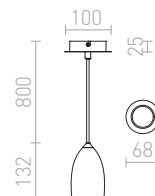

BABADES

Závesné svetidlá s tienidlom a stropnou základňou z chrómu alebo matného niklu. Čierny textilný kábel.

BABADES IV ZÁVESNÁ

230 V GU10 4x35 W

R12083 chróm

€ 188

R12084 matný nikel

€ 188

BABADES I ZÁVESNÁ

230 V GU10 35 W

R12081 chróm

€ 48

R12082 matný nikel

€ 48

G11837