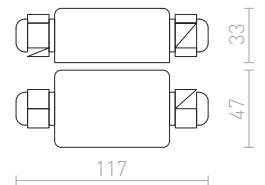

IP67

IP-BOX

Káblová spojka vhodná pre vonkajšie prostredie. Vhodné pre kábel 3x1,5.

IP-BOX

230 V IP67

G12984

€ 3.60