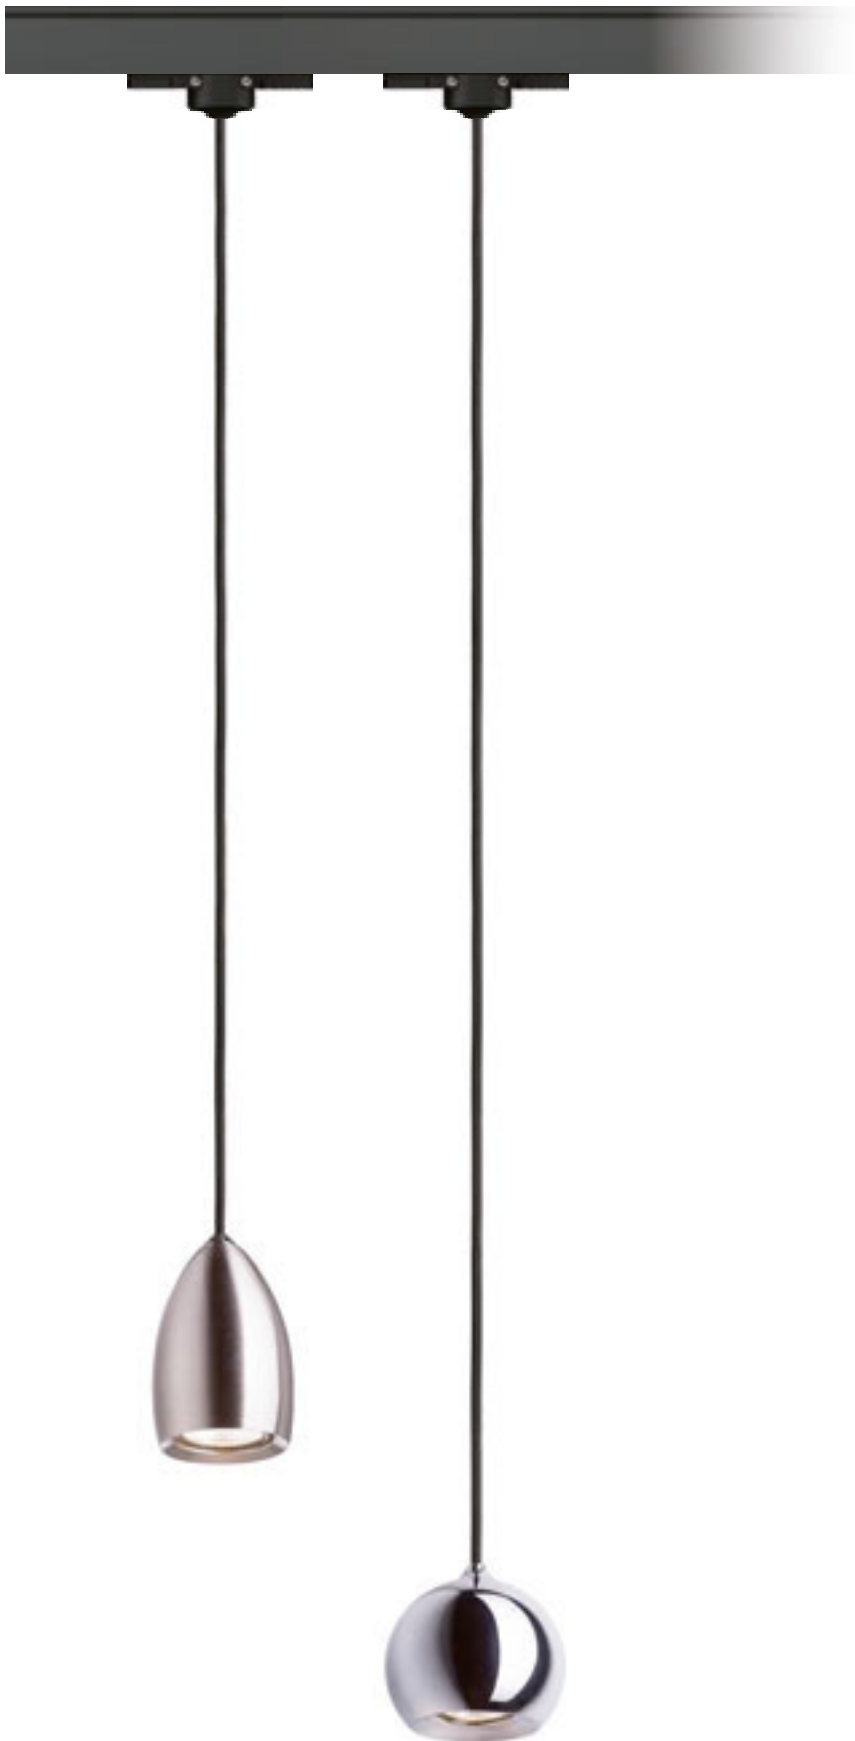

230 V E27 42 W

R13218 med'

€ 158 **NEW**

BABADES

Závesné svetidlo s tienidlom z chrómu alebo matného niklu. Čierny textilný kábel je zakončený adaptérom do trojokruhovej lišty.

BABADES PRE TROJOKRUH. LIŠTU