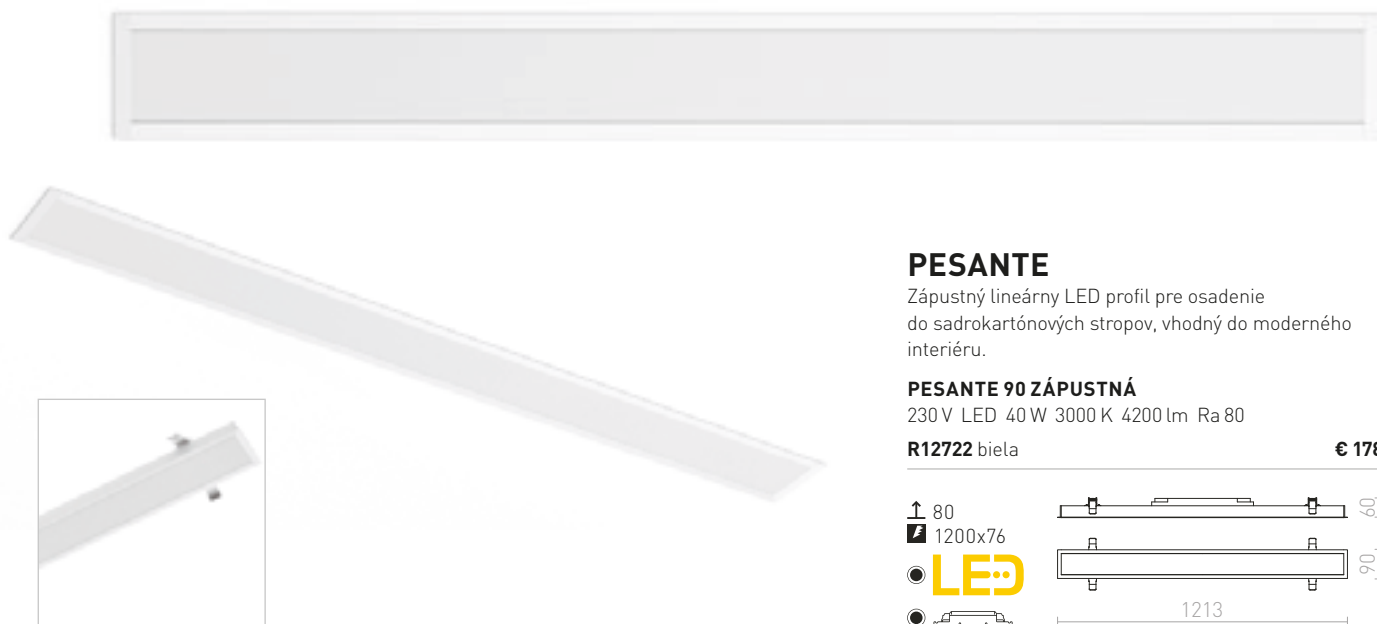

PESANTE

Zápusťný lineárny LED profil pre osadenie do sadrokartónových stropov, vhodný do moderného interiéru.

PESANTE 90 ZÁPUSŤNÁ

230 V LED 40 W 3000 K 4200 lm Ra 80

R12722 biela

€ 178

TRAFFIC

Pozdĺžne sadrové svietidlo na dve lineárne žiarivky. Bezrámečková úprava. Svetidlá možno premaľovávať bežnou nástennou farbou. Montáž možná len do sadrokartónových stropov.