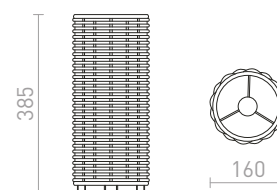

ZUMBA

Stolná lampička s dreveným podstavcom a plastovým tienidlom. Dodávané v rozloženom stave, je nutné zloženie.

ZUMBA STOLNÁ

230 V E14 11 W

R13320 biele PVC/drevo/chróm

€ 58

NEW

G11849