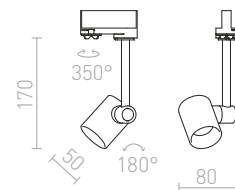

FAX PRE TROJOKRUH. LIŠTU

230 V GU10 50 W

R10564 striebornosivá

€ 78

R11723 biela

€ 78

R11724 čierna

€ 78

G12723