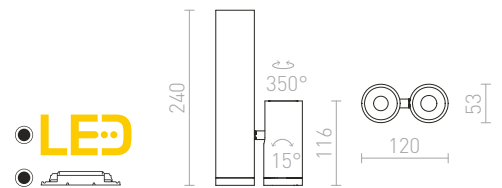

BOGARD TWIN STROPNÁ

230 V LED 2x5 W $\angle 40^\circ$ 3000 K 1023 lm Ra 80

R12499 matná čierna

€ 120

R12500 matný nikel

€ 129