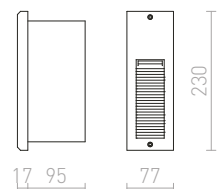

FACA ZÁPUSTNÁ

230 V LED 2 W 3000 K 130 lm Ra80 IP54

R10557 striebornosivá

€ 78

↑ 100
225x85

● LED