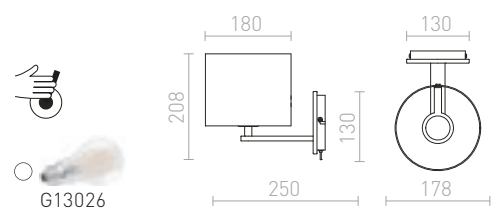

PENTHOUSE NÁSTENNÁ

230 V E27 42 W

R11979 biele PVC/chróm

€ 120