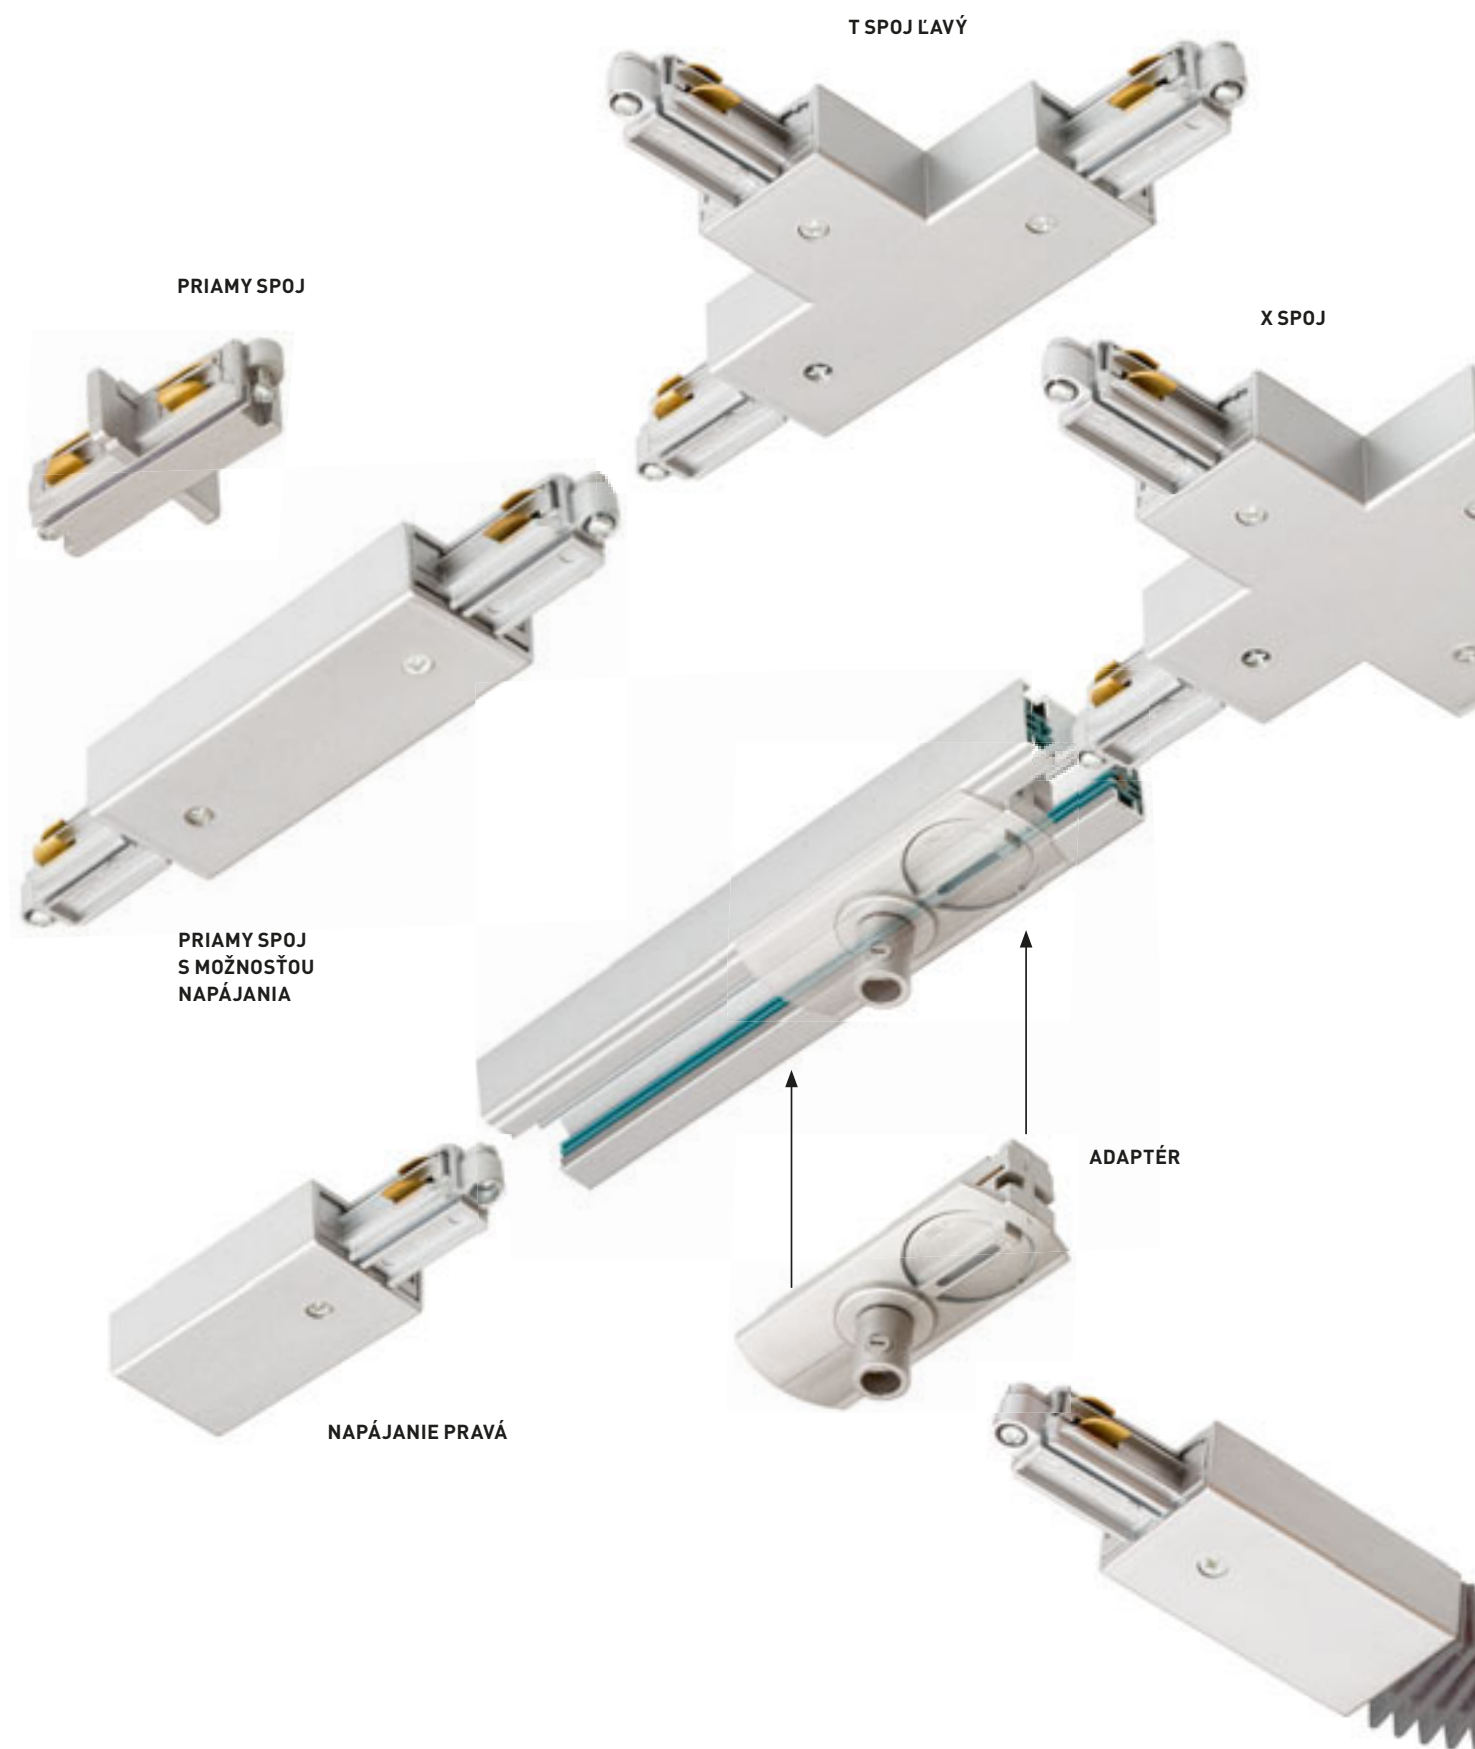

1F LIŠŤA

Jednookruhová lišta pre lišťový systém, ktorá môže byť prisadená alebo zavesená.