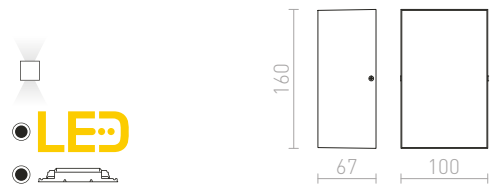

DIXIE 10x16 NÁSTENNÁ

230V/350 mA LED 2x5W $\angle 84^\circ$ 3000 K 550lm Ra 80 IP54

R10352 biela	€ 98
R10353 čierna	€ 98
R10354 striebornosivá	€ 98