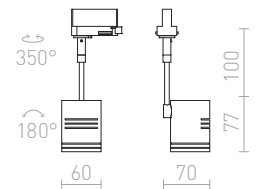

BEEBA I PRE TROJOKRUH. LIŠTU

230 V GU10 35 W

R12305 biela	€ 58
R12306 striebornosivá	€ 58
R12307 čierna	€ 58