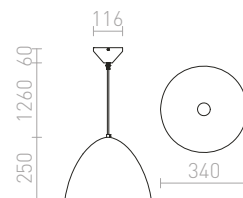

MERYLYN 34 ZÁVESNÁ

230 V E27 28 W

R12444 česaný hliník/zlatý lak

€ 78

R12445 čierna/biela

€ 78