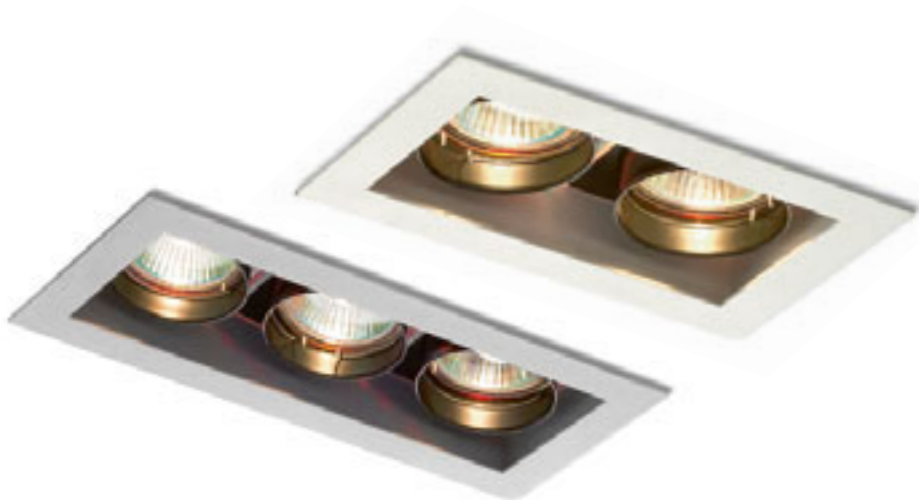

MONE

Uloženie zdroja umožňuje naklopenie reflektora v jednej osi, hliníkový lakovaný rámček, použitie len do sadrokartónu.

MONE I VÝKLOPNÁ

12 V GU5,3 50 W

R10204 biela

€ 28

R10216 striebornosivá

€ 28

↑ 140

▣ 83x85

G12233

G13002

MONE II VÝKLOPNÁ

12 V GU5,3 2x50 W

R10203 biela

€ 38

R10217 striebornosivá

€ 38

↑ 140

▣ 145x85

G12233

G13002

MONE III VÝKLOPNÁ

12 V GU5,3 3x50 W

R10205 biela

€ 38 %

R10218 striebornosivá

€ 38 %

↑ 140

▣ 215x85

G12233

G13002