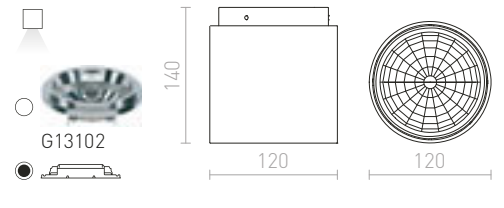

EX 111 VALCOVÁ STROPNÁ

230 V/12 V G53 50 W

R10162 striebornosivá

€ 88