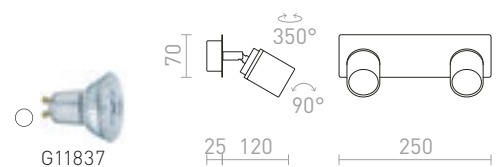

€ 68 **NEW**

DUBLIN III PRISADENÁ

230 V GU10 3x9 W IP44

R13379 chróm

€ 88 **NEW**

DUBLIN IV PRISADENÁ

230 V GU10 4x9 W IP44

R13380 chróm