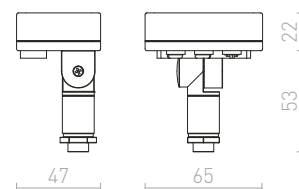

SENSOR PRE MONTÁŽ NA VONKAJŠIE LAMPY

230 V max 500 W $\angle 180^\circ$ IP65

G12757 biela

€ 8.50