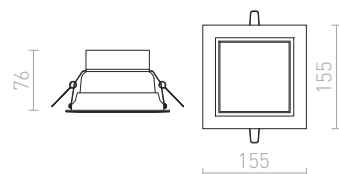

VIC 15 ZÁPUSTNÁ

230 V LED 16 W 3000 K 1440 lm Ra 80

R10297 biela

€ 28

R10297/C krémová biela

€ 17

↑ 120
140x140

LED