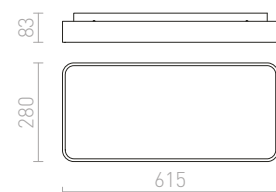

MENSA RC STROPNÁ

230 V LED 36 W 3000 K 2300 lm Ra 80

R11295 biela

€ 229