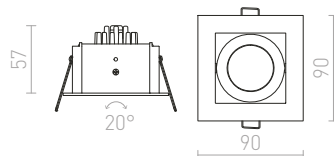

SAM ZÁPUSTNÁ NÁKLONNÁ

230 V LED 5,4 W $\angle 27^\circ$ 3000 K 400 lm Ra 80

R10403 biela

€ 78