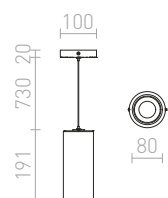

€ 120 %

MAVRO

Elegantné závesné valcové LED svietidlo vhodné pre zavesenie nad barové pulty a kuchynské ostrovy. Stmievanie TRIAC.

MAVRO DIMM ZÁVESNÁ

230 V LED 12 W $\angle 38^\circ$ 3000 K 1020 lm Ra 80

R13182 biela