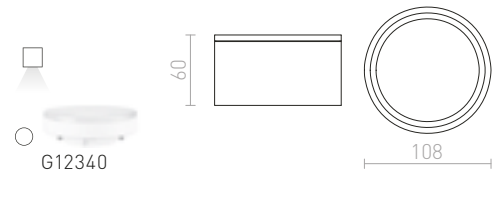

MERIDO STROPNÝ

230 V GX53 11 W IP54

R10428 biela

€ 48

R10429 striebornosivá

€ 48

R10430 antracitová

€ 48