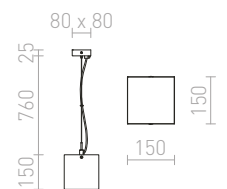

LUCIA 15x15 ZÁVESNÁ

230 V G9 33 W

R10628 satinované sklo/chróm

€ 48 %