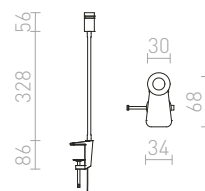

FLASH D S ÚCHYTMOM NA DOSKU

230 V LED 3 W $\angle 60^\circ$ 3000 K 120 lm Ra 80

R12946 biela

€ 78

LED