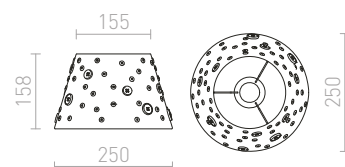

DELISA 25/16 TIENIDLO

max 28 W

R12388 biela/gombíky

€ 26