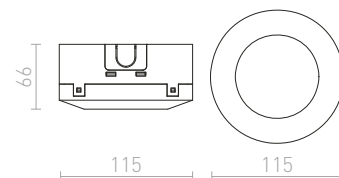

IP-BOX PRE SENZOR G12755

IP65

G12756

€ 4.50

%