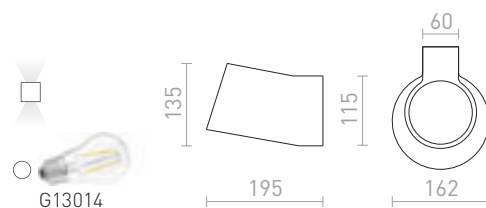

BENITA NÁSTENNÁ

230 V E14 25 W

R13520 sadrová

€ 58

NEW