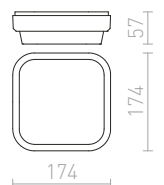

TARIS SQ 17 PRISADENÁ

230 V LED 8 W 3000 K 550 lm Ra 80 IP54

R12525 čierna

€ 38

IP54