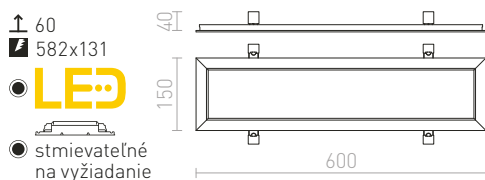

STRUCTURAL LED 60x15 ZÁPUSŤNÁ

230 V LED 22 W 3000 K 1370 lm Ra 80

R12061 biela

€ 150

● stmievateľné na vyžiadanie