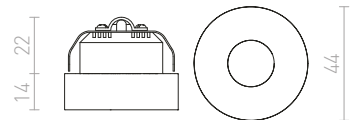

Zápusťné LED diódové svetidlo s masívnym rámčekom. Dodávané vrátane transformátoru.

EGO ZÁPUSŤNÁ

230 V LED 3 W 3000 K 210 lm Ra 80

R10563 chróm

€ 19

↑ 40

● Ø35

● LED