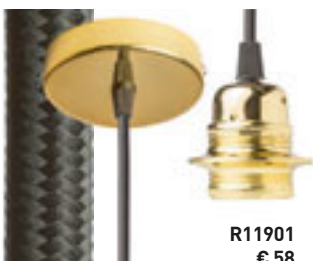

R11901
€ 58

ELISA

Závesná sada so zlatou kruhovou základňou, textilným káblom a kovovou päticou E27. Vhodné pre samostatné použitie alebo zavesenie ľahkých tienidiel. Vhodné tienidlá: COCTAIL, DOUBLE 40/30, DOUBLE 55/30, ASPRO 40/30, ASPRO 55/30, KARO 55/15, KARO 80/20, KARO 80/30, RON 40/25, RON 55/30, RON 60/19, TEMPO 30/19, TEMPO 50/19.

ELISA ZÁVESNÁ SADA

230 V E27 28 W