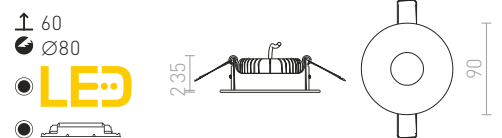

SPRAY 11 ZÁPUSŤNÁ

230 V LED 9 W $\angle 24^\circ$ 3000 K 1250 lm Ra 90

R13301 biela

€ 32 NEW

R13302 čierna

€ 32 NEW