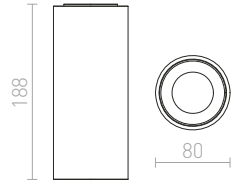

PEDRO STROPNÁ

230 V LED 25 W $\angle 30^\circ$ 3000 K 2250 lm Ra 80

R12820 čierna/zlatá

€ 120