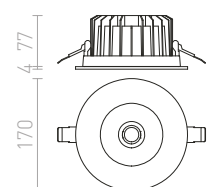

LOOKER 17 ZÁPUŠTNÁ

230 V LED 30 W $\angle 35^\circ$ 3000 K 2400 lm Ra 80

R12865 biela

€ 78

- ↑ 150
- Ø150
- **LED**
- stmievateľné na vyžiadanie