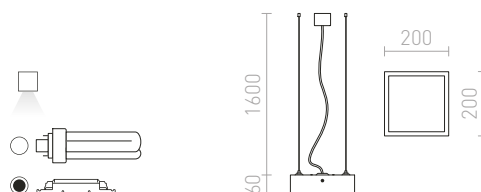

STRUCTURAL 20x20 ZÁVESNÁ

230 V G24-q2 2x18 W

R10158 česaný hliník

€ 58 %