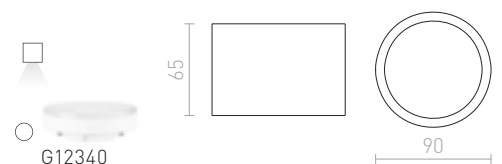

MERA STROPNÁ

230 V GX53 9 W IP54

R10118 česaný hliník

€ 88