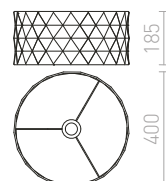

JAKARANDA

Textilné tienidlo s geometrickým 3D povrchom. Pre použitie so závesnou sadou alebo s podstavcom pre päťicu E27. Vhodné doplnky: HEX, ELISA, ENZO, ETRE, KOMBIX, LISA, CORTINA.

JAKARANDA 40 TIENIDLO

max 28 W

R12392 biela

€ 35

R12393 čierna

€ 35