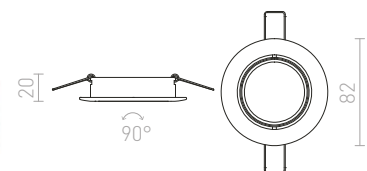

↑ 120
● Ø75

G11841

TINO

Kruhové náklonné svetidlo z lešteného masívneho hliníka.

TINO ZÁPUSTNÁ

230 V GU10 50 W

R11739 leštený hliník

€ 13.50 %