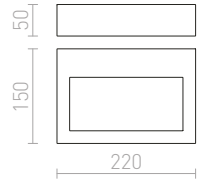

COSETTE NÁSTENNÁ

230 V LED 5 W 3000 K 430 lm Ra 80

R10467 sadrová

€ 98