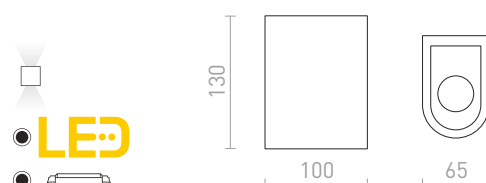

BODIE NÁSTENNÁ

230 V LED 2x3 W 3000 K 480 lm Ra 80

R13433 sadrová

€ 120

NEW