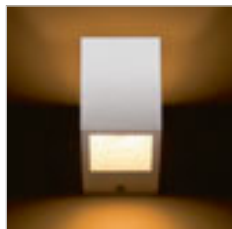

JACK

Nástenné sadrové svietidlo so svietením UP/DOWN.
Svietidlo je možné premaľovať bežnými interiérovými farbami.

JACK SQ NÁSTENNÁ

230 V G9 40 W

R10445 sadrová

€ 48

JACK RC S NÁSTENNÁ

230 V G9 33 W

R11960 sadrová

€ 48

JACK

Nástenné sadrové svietidlo so svietením UP/DOWN.
Svietidlo je možné premaľovať bežnými interiérovými farbami.

JACK RC NÁSTENNÁ

230 V G9 2x33 W

R11681 sadrová

€ 58