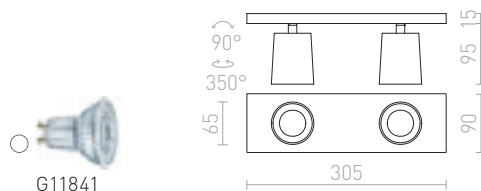

KENNY II PRISADENÁ

230 V GU10 2x35 W

R12915 biela/čierna € 88

R12916 česaný hliník/čierna € 88

R12917 čierna/zlatá € 88