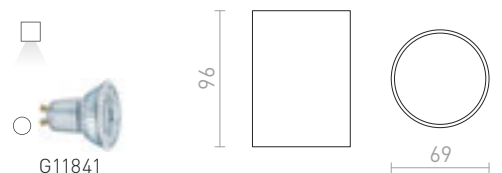

CONNOR STROPNÁ

230 V LED GU10 10 W

R13496 biela/čierna

€ 29 NEW

R13501 čierna/zlatá

€ 29 NEW