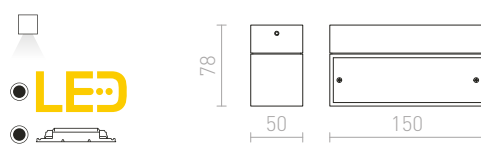

ADVANTAGE III

230 V/350 mA LED 3x1 W 3000 K 152 lm Ra 80

R10153 hliník

€ 48 %