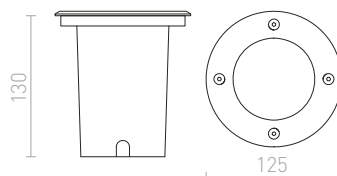

RIZZ R 125

230 V LED 7W $\angle 46^\circ$ 3000 K 492 lm Ra 80 IP67

R11961 nerez

€ 178

↑ 150
● Ø115

● LED

●