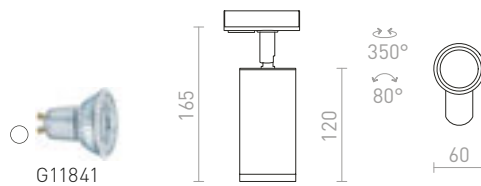

MAVRO

Valcový LED reflektor pre umiestnenie do jednookruhovej lišty. Stmievanie TRIAC.

MAVRO DIMM PRE JEDNOOKR. LIŠTU

230 V LED 12 W $\angle 38^\circ$ 3000 K 1020 lm Ra 80

R13163 čierna/zlatá

€ 138

NEW

R13446 biela