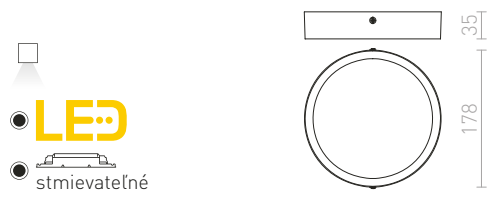

HUE R 17 DIMM STROPNÁ

230 V LED 18 W 3000 K 1620 lm Ra 80

R13073 biela	€ 120
R13074 čierny chróm	€ 120
R13075 chróm	€ 120
R13076 matný nikel	€ 120
R13077 dekor buk	€ 120
R13444 dekor tmavý orech	€ 120

NEW