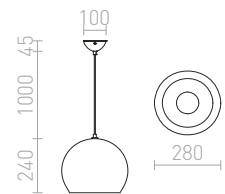

ASTON 28 ZÁVESNÁ

230 V E27 42 W

R10515 česaný hliník

€ 58

G13026