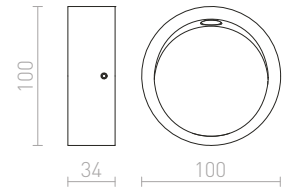

AMBER NÁSTENNÁ

230 V LED 3 W 3000 K 130 lm Ra 80

R12609 biela

€ 68

R12610 sivá

€ 68