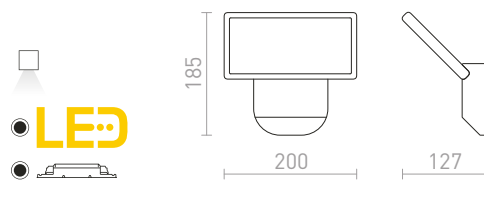

IP65

COMODO

Nástenný LED reflektor so svietením šikmo dole.

COMODO NÁSTENNÁ

230 V LED 20 W 3000 K 940 lm Ra 80 IP65

R13512 antracitová

€ 120

NEW

IP54

XYLO

Vonkajšie nástenné svetidlo so svietením dole.

XYLO NÁSTENNÁ

230 V LED 8 W 3000 K 590 lm Ra 80 IP54

R12562 antracitová

€ 120