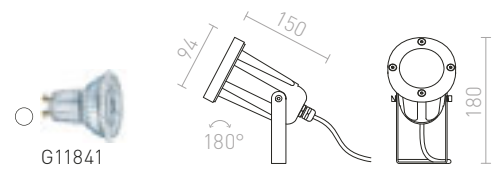

IP65

HEAVY DUTY

Vonkajší reflektor z masívneho hliníka. Svetidlo je dodávané s prívodným káblom 1,5m. Prívodný kábel je bez zakončenia. Možné skompletovať s bodcom do zeme (R11755).

HEAVY DUTY VONKAJŠÍ REFLEKTOR

230 V GU10 50 W IP65

R11948 antracitová

€ 48

IP65

FOX

Vonkajší nastaviteľný LED reflektor s čírym krycím sklom, pre montáž na stenu a v prípade dokúpenia bodca (R11755) je možné použiť k inštalácii v záhrade.

FOX VONKAJŠÍ REFLEKTOR

230 V LED 9 W $\angle 120^\circ$ 3000 K 900 lm Ra 80 IP65

R11753 antracitová

€ 129

BODEC

Univerzálny bodec pre vonkajšie svetidlá. Bodec sa dá upevniť skrutkou na konzolu.

UNIVERZÁLNÍ BODEC DO ZEME

R11755 čierna

€ 6.25