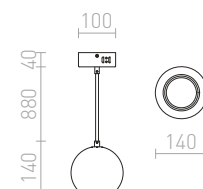

MARGO ZÁVESNÁ

230 V LED 7 W 3000 K 700 lm Ra 80

R10578 chróm

€ 138