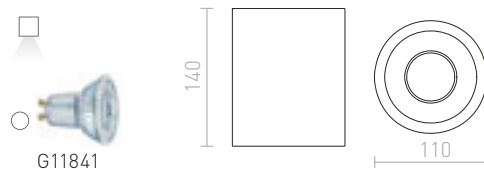

GINA STROPNÁ

230 V LED GU10 15 W

R11680 sadrová

€ 68