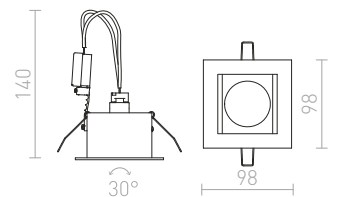

MONE I VÝKLOPNÁ

12 V GU5,3 50 W

R10204 biela

€ 28

R10216 striebornosivá

€ 28

↑ 140

▣ 83x85

G12233

G13002