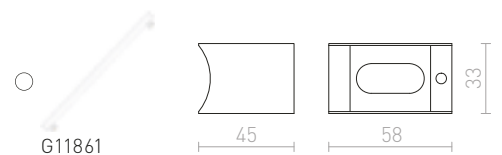

OSRAM S14S PÄTICA 1 KS

230 V S14S

G12343 biela

€ 9.80