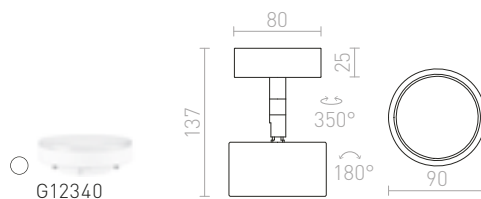

PIXIE NÁKLOPNÁ

230 V LED GX53 7 W

R11772 biela/chróm

€ 120

R11773 čierna/chróm

€ 120