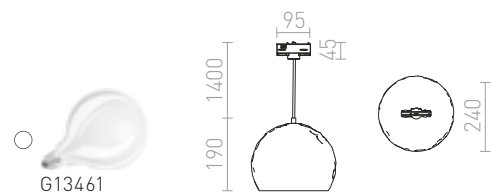

BLONDIE 25 PRE TROJKRUH. LIŠTU

230 V E27 42 W

R13218 med'

€ 158 **NEW**