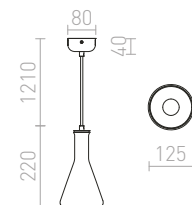

R10408 satinované sklo

€ 78

PULIRE

Závesné retro svietidlo z mliečneho skla pre žiarovku s päticou E14.

PULIRE CON ZÁVESNÁ

230 V E14 28 W

R12663 opáľové sklo/drevo/chróm

€ 78