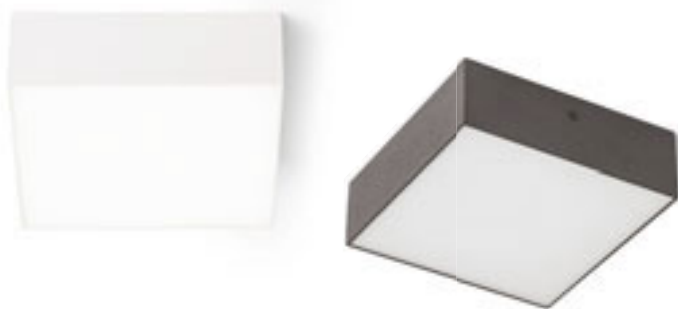

LARISA

Stropné LED svietidlo s minimalistickým rámčekom.

LARISA SQ 17 STROPNÁ

230 V LED 15 W 3000 K 1200 lm Ra 80

R12848 biela € 48

R12849 čierna € 48

LED

● stmievateľné
na vyžiadanie