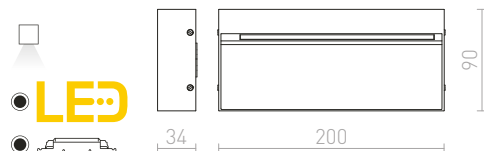

AQILA RC NÁSTENNÁ

230 V LED 6 W 3000 K 200 lm Ra 80 IP54

R12545 biela	€ 88
R12546 sivá	€ 88
R12547 antracitová	€ 88