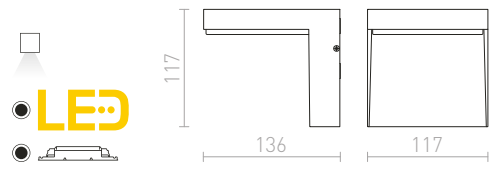

VECINO NÁSTENNÁ

230 V LED 5 W 3000 K 330 lm Ra 80 IP54

R10351 striebornosivá

€ 88 →