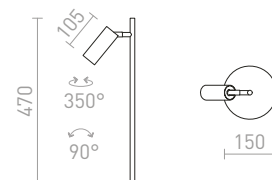

TAPIO STOLNÁ

230 V LED 4,5 W 3000 K 350 lm Ra 80

R13428 biela

€ 78 NEW

R13429 čierna

€ 78 NEW

LED