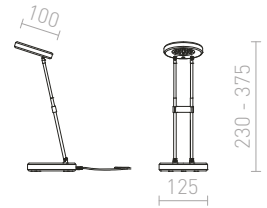

CALL STOLNÁ DRIVER+USB

230 V LED 2,5 W 3200 K Ra 80

R10116B čierna

€ 14.50

%

R10116W biela

€ 14.50

%

LED