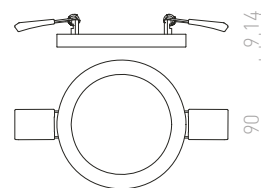

HUE R 9 DIMM ZÁPUSTNÁ

230 V LED 6 W 3000 K 540 lm

R13127 biela	€ 48
R13128 čierny chróm	€ 48
R13129 chróm	€ 48
R13130 matný nikel	€ 48
R13131 dekor buk	€ 48
R13440 dekor tmavý orech	€ 48

NEW

- ↑ 60
- Ø70
- LED
- stmievateľné