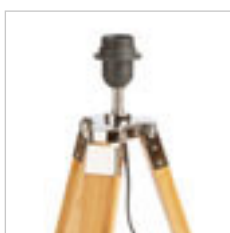

ALVIS

Stolný bambusový podstavec pre tienidlá s úchytom na päťicu E27. Vhodné pre tienidlá: ALVIS 24/15, AMBITUS 30/21, DELISA 25/16, CONNY 15/30, CONNY 35/30, RON 40/25, TEMPO 30/19.

ALVIS STOLNÝ PODSTAVEC

230 V E27 28 W

R13339 bambus/chróm

€ 88 **NEW**

G13014

510

300