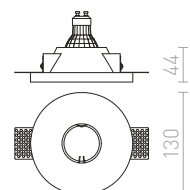

DAG R 83 ZÁPUSTNÁ

230 V GU10 35 W

R12357 sadrová

€ 19

↑ 150
Ø130