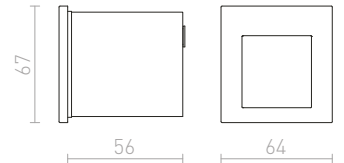

TESS SQ ZÁPUSTNÁ

230 V LED 3 W 3000 K 80 lm Ra 80 IP54

R12013	biela	€ 48
R12014	striebornosivá	€ 48
R12015	antracitová	€ 48

↑ 70

▣ 60x55

LED

IP65