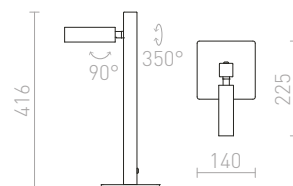

230 V LED 3 W $\angle 45^\circ$ 3000 K 110 lm Ra 80

R12474 čierna

€ 129

CRAYON

Stolná LED lampa v elegantnom dizajnu a možnosťou naklopenia v klbe reflektoru.

CRAYON STOLNÁ

230 V LED 3 W $\angle 60^\circ$ 3000 K 120 lm Ra 80