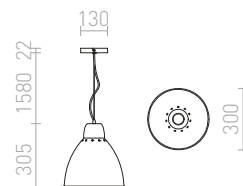

VIBRANT ZÁVESNÁ

230 V E27 42 W

R12653 čierna/med'

€ 88