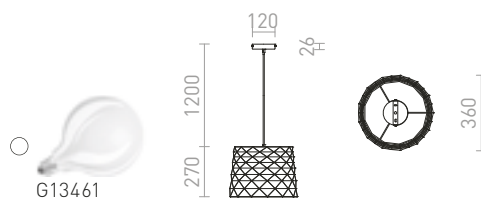

FLAMENCO ZÁVESNÁ

230 V E27 28 W

R13358 čierna/medená fólia

€ 78 NEW