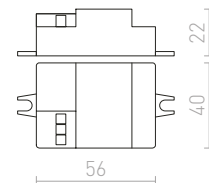

SENSOR PRE MONTÁŽ DO SVIETIDLA

230 V max 1200 W $\angle 360^\circ$

G12755 biela

€ 9.20

IP65