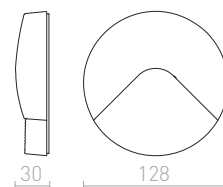

RENO R NÁSTENNÁ

230 V LED 2 W 3000 K 180 lm Ra 80 IP65

R11949 sivá

€ 28

R11952 antracitová

€ 28

RENO SQ INDR NÁSTENNÁ

230 V LED 3 W 3000 K 280 lm Ra 80 IP65

R11950 sivá

€ 35

R11953 antracitová

€ 35