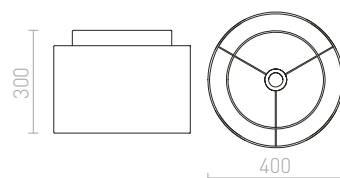

DOUBLE 40/30 TIENIDLO

max 23 W

	R11461 Polycotton čierna/zlatá fólia	€ 158
	R11507 Chintz marhuľová/biele PVC	€ 98
	R11515 Chintz oranžová/biele PVC	€ 98
	R11525 Chintz terakota/biele PVC	€ 98
	R11535 Chintz olivová/strieborná fólia	€ 178
	R11544 Chintz mäťová/strieborná fólia	€ 178
	R11553 Chintz svetlo sivá/biele PVC	€ 98
	R11563 Chintz limetková/biele PVC	€ 98
	R11599 Polycotton biela/biele PVC	€ 98