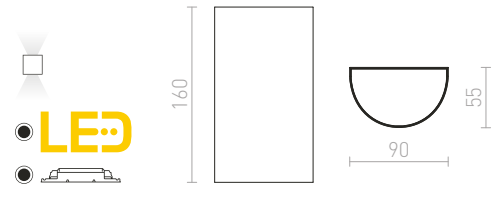

MIDZACK NÁSTENNÁ

230 V LED 2x1,5 W 3000 K 480 lm Ra 80 IP54

R12585 biela

€ 78

R12586 čierna

€ 78