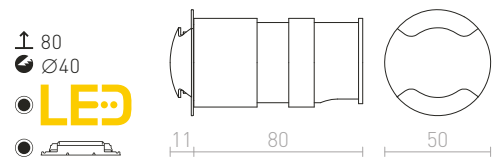

KICK II ZÁPUSTNÁ

230V LED 3W 3000K 120lm Ra 80 IP54

R12616 biela

€ 48

R12617 česaný hliník

€ 48

R12618 čierna

€ 48