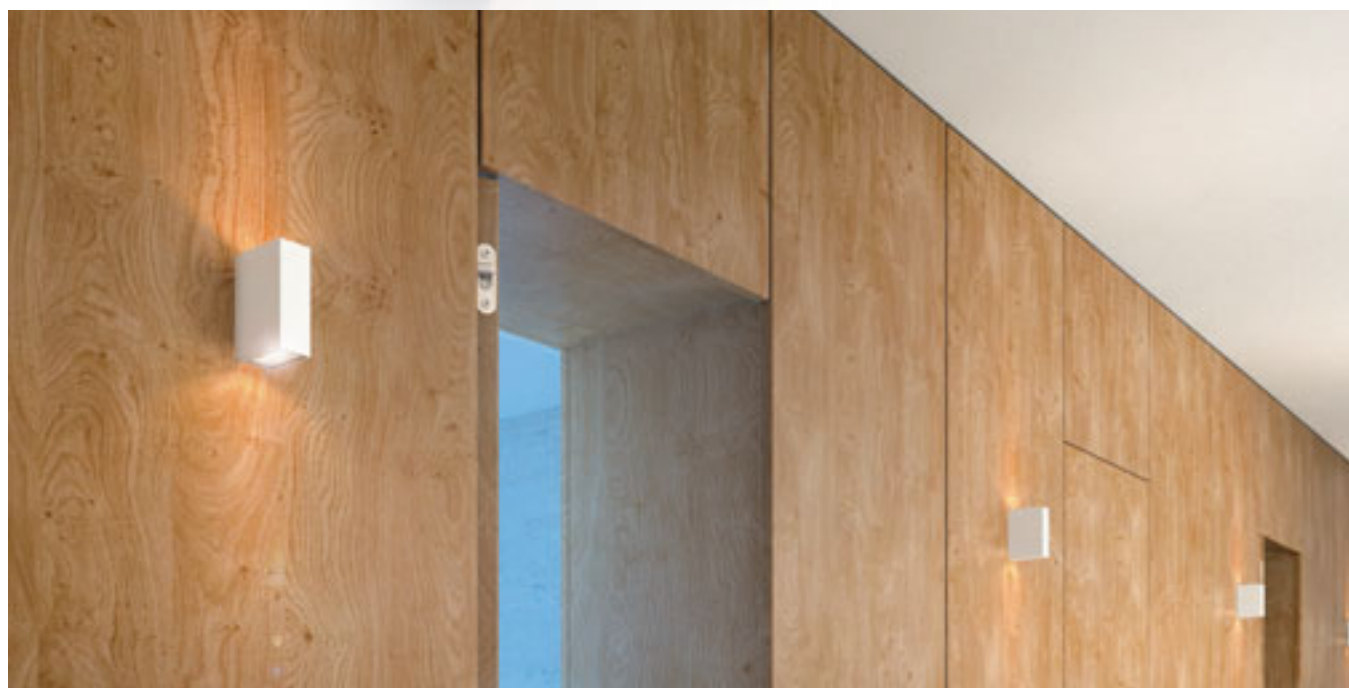

IP54

NICK

Nástenné LED svetidlo so svietením UP/ DOWN vhodné pre vonkajšie a vnútorné použitie. V prevedení brúsený hliník prírodný a čierny eloxovaný.

NICK II NÁSTENNÁ

230 V LED 2x3 W 3000 K 780 lm Ra 80 IP54

R12827 česaný hliník

€ 88

R12828 čierny elox

€ 78