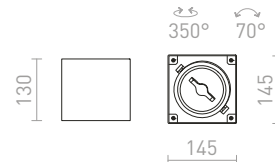

JAMES I DIMM STROPNÁ

230 V LED 15 W $\angle 24^\circ$ 3000 K 800 lm Ra 80

R13361 matná biela

€ 120

NEW

● LED

● stmievateľné