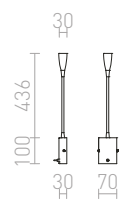

POINT

Bodové LED diodové svietidlo s husím krkom. Páčkový vypínač je umiestnený na spodnej strane základne.

POINT NÁSTENNÁ

230 V LED 3 W $\angle 40^\circ$ 3000 K 240 lm Ra 80

R11758 matný nikel

€ 78