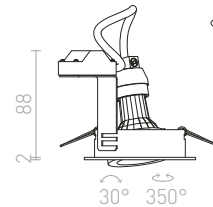

PASADENA GU10 SQ I ZÁPUSTNÁ

230 V GU10 50 W

R12709 česaný hliník

€ 19

R12710 biela

€ 18

R12711 čierna

€ 18

↑ 140
● Ø80

G11841