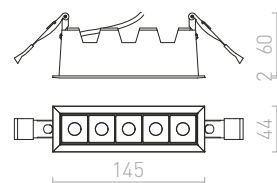

● LED

LIZARD V ZÁPUSŤNÁ

230 V LED 5x2 W $\angle 24^\circ$ 3000 K 450 lm Ra 80

R12855 biela

€ 58

↑ 150
▣ 136x35

● LED

● stmievateľné
na vyžiadanie