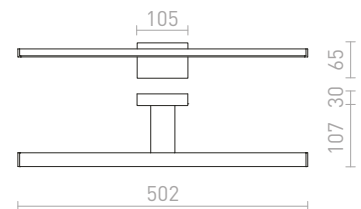

PALEA 500

230 V LED 7 W 3000 K 308 lm Ra 80 IP44

R10613 chróm

€ 129