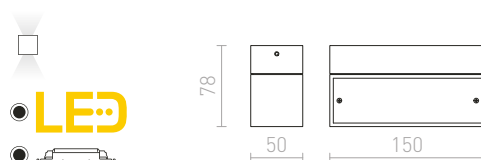

ADVANTAGE VI

230 V/350 mA LED 6x1 W 3000 K 300 lm Ra 80

R10154 hliník

€ 58 %