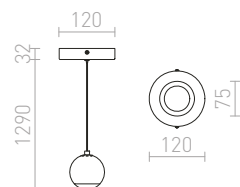

GLOSSY ZÁVESNÁ

230 V LED 5 W 3000 K Ra 80

R10544 chróm

€ 120 %