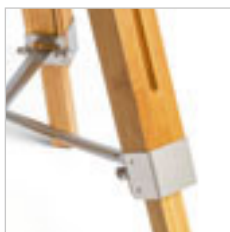

AMBITUS STOJANOVÝ PODSTAVEC

230 V E27 28 W

R13304 bambus

€ 220 **NEW**

G13029

ALVIS

Stojanový bambusový podstavec s možnosťou nastavenia výšky pre tienidlá s úchytom E27. Vhodné pre tienidlá: AMBITUS 46/24, DELISA 35/30, CONNY 25/30, CONNY 35/30, RON 40/25, TEMPO 30/19.