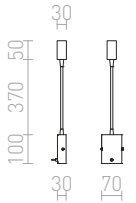

TALI

Bodové LED diódové svetidlo s husím krkom. Vypínač je umiestnený na spodnej strane základne.

TALI NÁSTENNÁ

230 V LED 3 W $\angle 25^\circ$ 3000 K 180 lm Ra 80

R12958 chróm

€ 68