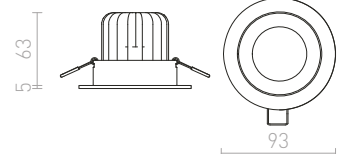

MAYDAY CC ZÁPUSŤNÁ

230 V/700 mA LED 9 W 2700 K 400 lm Ra 80

R10318 česaný hliník

€ 58 %

R10319 biela

€ 58 %

± 90
● Ø80

● LED