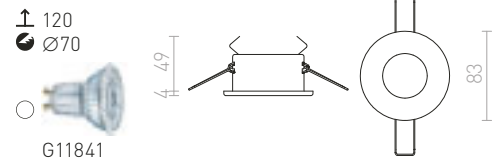

SPLASH R ZÁPUSTNÁ

230 V GU10 50 W IP65

R11733 chróm

€ 18

R11734 matný nikel

€ 15.50