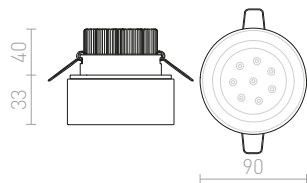

● Ø40

● **LED**

- JE súčasťou balenia
- NIE JE súčasťou balenia
- ↑ zápustná hĺbka v mm
- zápustný otvor kruhový v mm
- ▬ zápustný otvor hranatý v mm
- 20° uhol naklonenia
- 90° uhol otočenia
- 44 rozmery (v mm)
- NEW novinka
- % tovar za zvýhodnenú cenu
- ➔ dopredaj skladových zásob