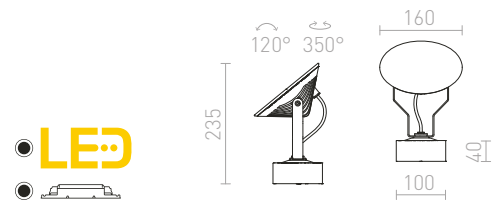

FOX VONKAJŠÍ REFLEKTOR

230 V LED 9 W $\angle 120^\circ$ 3000 K 900 lm Ra 80 IP65

R11753 antracitová

€ 129

BODEC

Univerzálny bodec pre vonkajšie svetidlá. Bodec sa dá upevniť skrutkou na konzolu.

UNIVERZÁLNÍ BODEC DO ZEME

R11755 čierna

€ 6.25