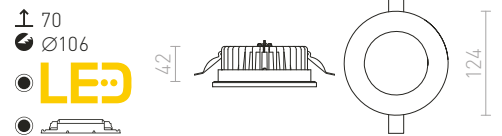

KIR ZÁPUSTNÁ

230 V LED 10 W 3000 K 700 lm Ra 80

R10562 matný akrylát

€ 68