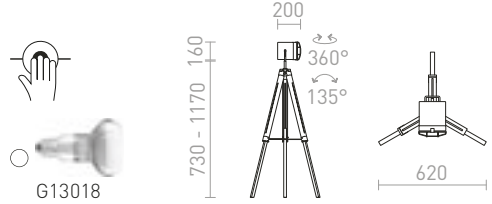

NAUTIC

Stojanová retro lampa na drevenej trojnožke s nastaviteľným reflektorom pre svetelné zdroje s päticou E27.

NAUTIC STOJANOVÁ

230 V E27 20 W

R13394 čierna/chróm

€ 220 **NEW**

GUACHE

Kovová stolná lampa pre svetelné zdroje s päticou E14.

GUACHE STOJANOVÁ

230 V E27 20 W

R13393 meď

€ 138 **NEW**

PRAGMA

Stojanová lampa pre žiarovku s päticou E27.

PRAGMA STOJANOVÁ

230 V E27 28 W

R12989 čierna/chróm

€ 150