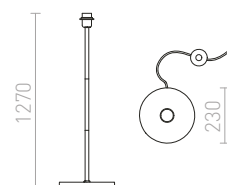

NYC STOJANOVÝ PODSTAVEC

230 V E27 42 W

R11991 chróm

€ 78

G13026