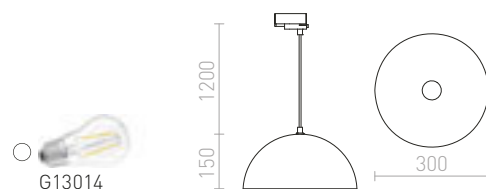

€ 98

MONROE

Závesné svetidlo s kovovým čierne lakovaným tienidlom. Svetidlo je dodávané s adaptérom do trojkruhovej lišty.

MONROE 30 PRE TROJOKRUH. LIŠTU

230 V E27 42 W

R12101 matná čierna/biela

€ 120

SANSSOUCI