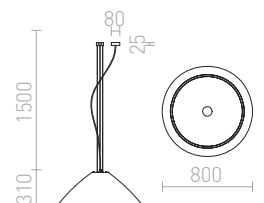

ROND 80 ZÁVESNÁ

230 V LED 25 W 4000 K 2100 lm Ra 80

R11710 biela

€ 645

R11712 antracitová

€ 645