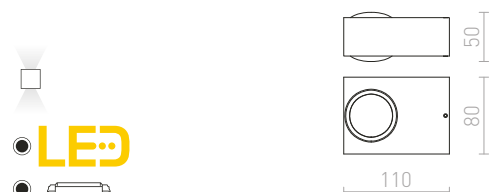

€ 98

R12832 čierny elox

€ 98

AGATE

Nástenné hranaté kovové svetidlo so svietením UP/DOWN na dve žiarovky s páčicou GU10.

AGATE II NÁSTENNÁ

230 V GU10 2x35 W

R12677 matná biela