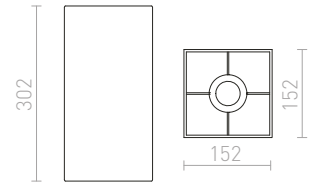

TEMPO 15/30 TIENIDLO

max 28 W

R11822
Polycotton biela/biele PVC

€ 68