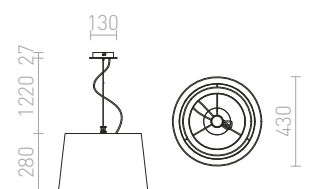

ESPLANADE ZÁVESNÁ

230 V E27 42 W

R12483 čierna/biela/chróm

€ 188