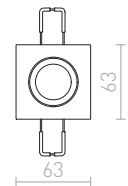

↑ 70

● Ø55

● LED

4 37

15°

TIM

Zápustné výklopné bodové svetidlo. Dodávané vrátane driveru.

TIM ZÁPUSTNÁ

230 V LED 10 W 3000 K 750 lm Ra 80

R12009 biela

€ 78