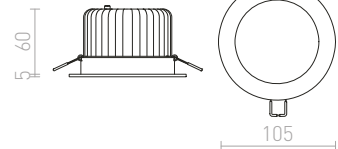

MAYDAY B 11 ZÁPUŠTNÁ

230 V/500 mA LED 9 W 2700 K 500 lm Ra 80

R10322 leštený hliník

€ 58 %

R10329 biela

€ 58 %

↑ 120
● Ø90

● LED