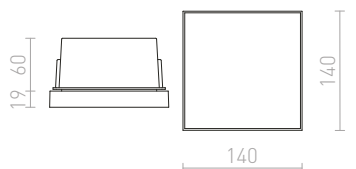

DEJAVU SQ 14 ZÁPUSTNÁ

230 V LED 6 W 3000 K 270 lm Ra 80 IP65

R12531 čierna

€ 88