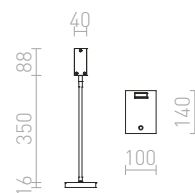

FRISCO

LED lampička s uchytením na dosku s ohybným krkom a vypínačom na prívodnom kábli. Obdĺžniková hlava pre široký rozptyl svietenia.

FRISCO D S ÚCHYTM NA DOSKU

230 V LED 4,2 W $\angle 120^\circ$ 3000 K 300 lm Ra 80

R12941 čierna

€ 78