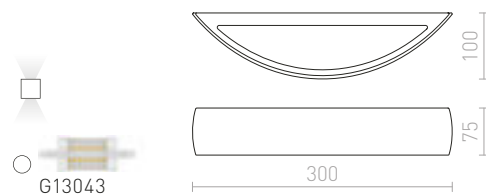

CRESCENT NÁSTENNÁ

230 V R7s 78mm 80 W

R10266 sadrová

€ 78