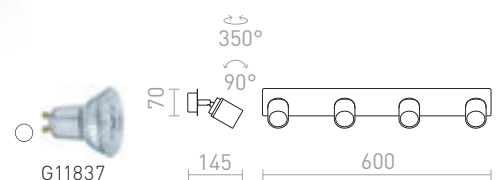

DUBLIN IV PRISADENÁ

230 V GU10 4x9 W IP44

R13380 chróm

€ 120 **NEW**