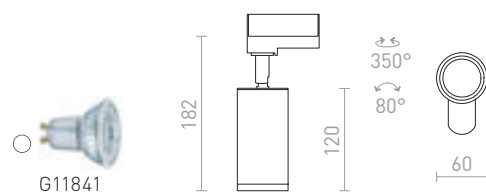

BELENOS PRE TROJKRUH. LIŠTU

230 V LED GU10 9 W

R13368 biela

€ 58 NEW

R13370 čierna

€ 58 NEW