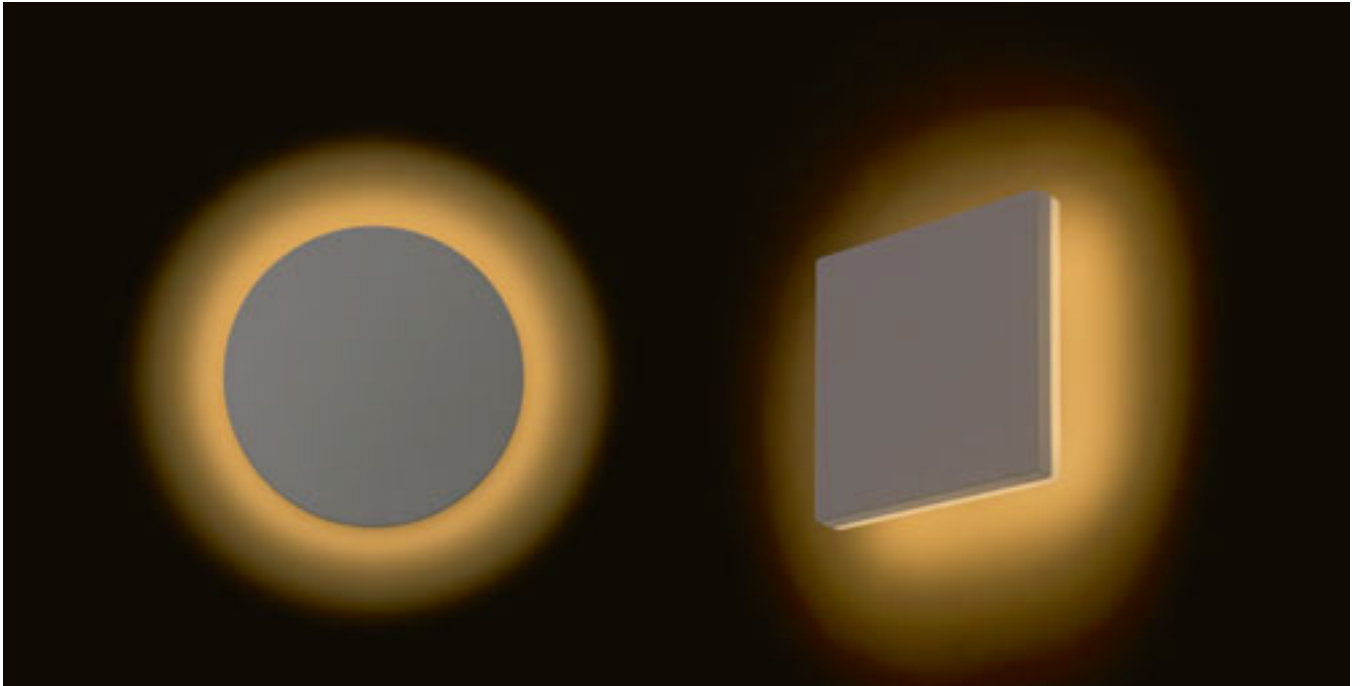

IP54

ATHI

Nástenné štvorcové LED svetidlo pre nepriame osvetlenie odrazom od steny, pre interiérové a exteriérové použitie.

ATHI NÁSTENNÁ

230 V LED 9,6 W 3000 K 550 lm Ra 80 IP54

R12551 biela

€ 98