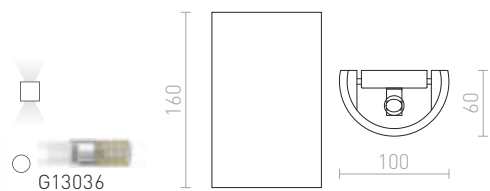

CHIC NÁSTENNÁ

230 V G9 33 W

R12999 sadrová

€ 48