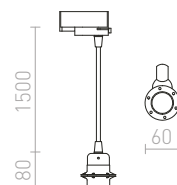

ELISA PRE TROJKRUH. LIŠTU

230 V E27 28 W

G13026