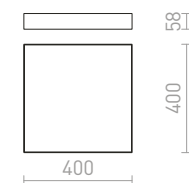

LED

HUE

Veľmi tenké prisadené svetidlo na vysoko svietivé LED diódy. Rámček svetidla je v prevedení chróm, čierny chróm, matný nikel, biely lak a imitácia dreva.

HUE SQ 9 STROPNÁ

230 V LED 6 W 3000 K 540 lm Ra 80