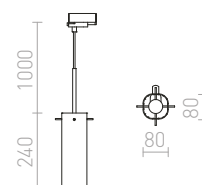

GIFT PRE TROJKRUH. LIŠTU

230 V E14 42 W

R12096 číre sklo

€ 120