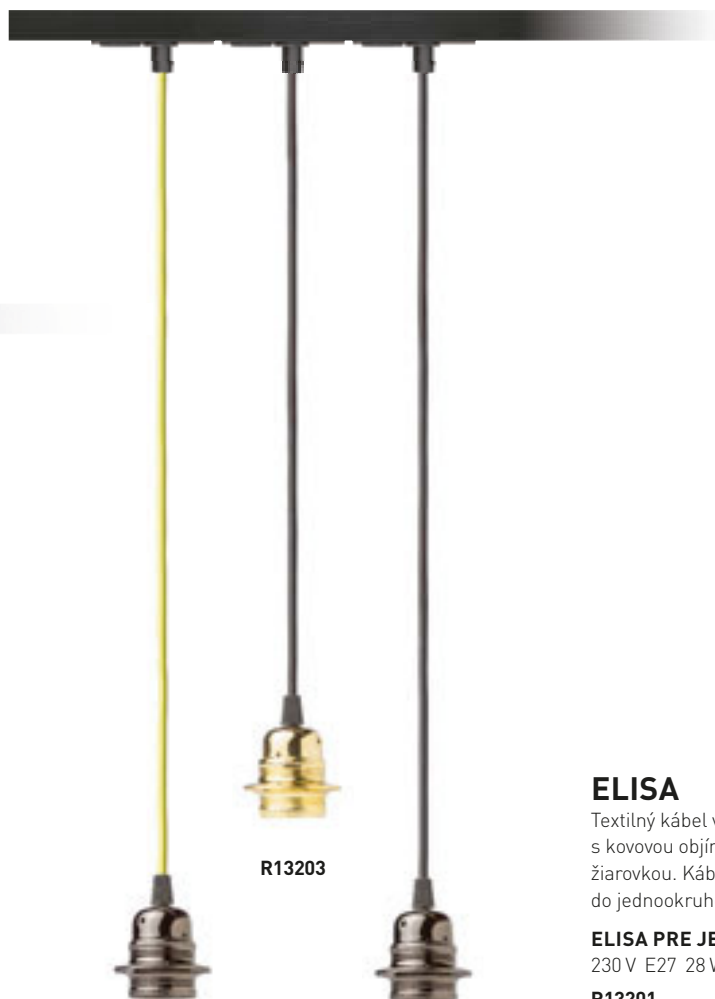

230 V GU10 50 W

R13211 čierna/chróm

€ 78

NEW

G11837

R13201

R13202

R13203