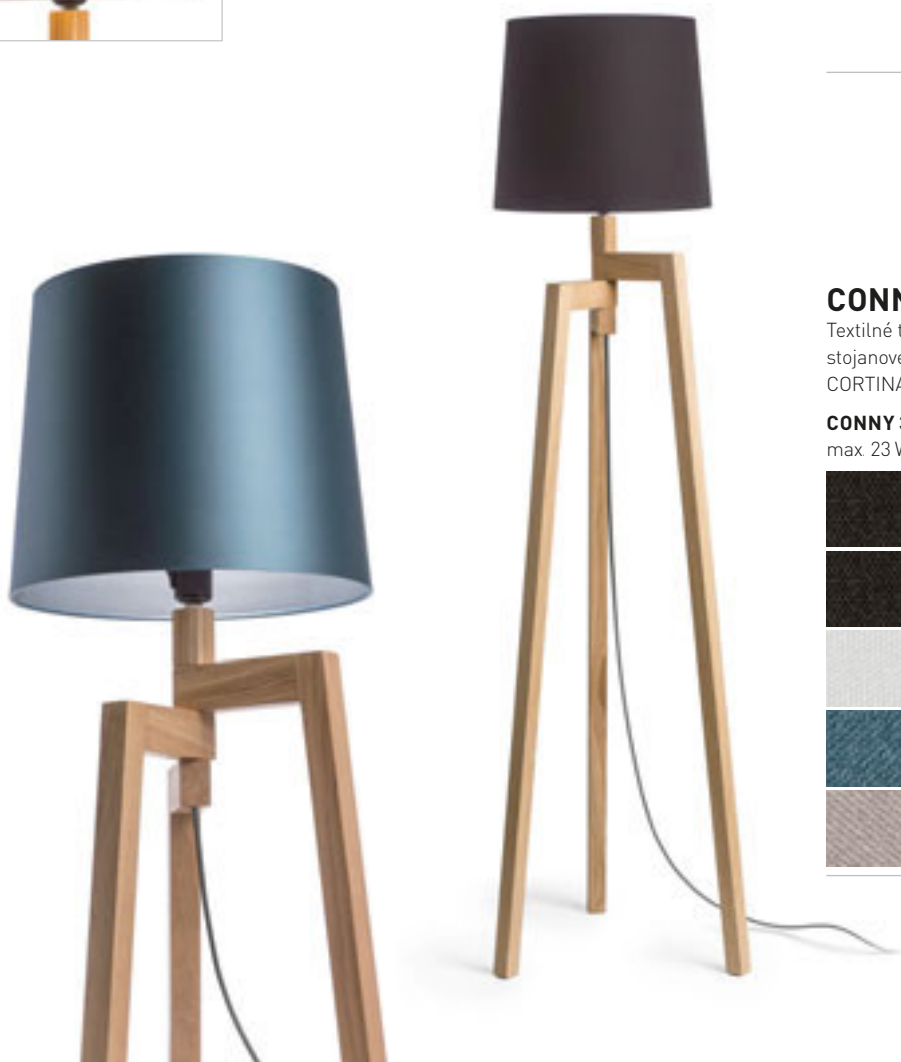

CONNY 25/30 STOLNÉ TIENIDLO

max 23 W

	R11371 Polycotton čierna/medená fólia	€ 120
	R11497 Polycotton biela/biele PVC	€ 58
	R11580 Monaco petrolejová/strieborné PVC	€ 120
	R11591 Monaco holubia sivá/strieborné PVC	€ 120
	R11597 Polycotton čierna/zlatá fólia	€ 98

CONNY

Textilné tienidlo s úchytom E27. Vhodné pre inštaláciu na stojanové podstavce. Vhodné doplnky: ALVIS, AMBITUS, CORTINA, NYC, NYC TRIPOD, WOODY.

CONNY 35/30 STOJANOVÉ TIENIDLO

max 23 W

	R11372 Polycotton čierna/medená fólia	€ 138
	R11469 Polycotton čierna/zlatá fólia	€ 120
	R11498 Polycotton biela/biele PVC	€ 78
	R11581 Monaco petrolejová/strieborné PVC	€ 138
	R11592 Monaco holubia sivá/strieborné PVC	€ 138