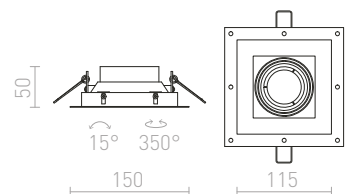

IPSO SQ FRAMELESS

230 V GU10 50 W

R12045 biela

€ 32

↑ 140
■ 120x120

G11841