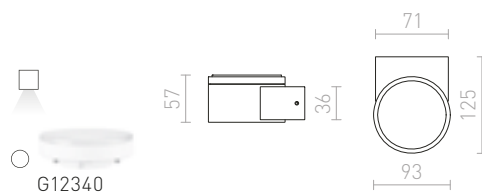

MITCH I NÁSTENNÁ

230 V GX53 9 W

R10130 hliník

€ 35 %