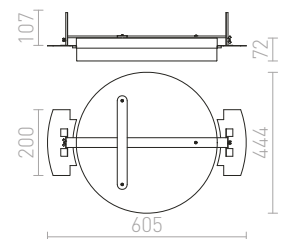

COIMBRA DIMM ZÁPUSTNÁ

230 V LED 24 W 3000 K 1800 lm Ra 80

R13097 čierna

€ 229