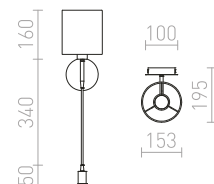

VERSA

Nástenné svietidlo s textilným tienidlom doplnené o ohybné rameno s LED diódovým reflektorom. Svietidlo je pre dva svetelné zdroje, ktoré je možné ovládať samostatne páčkovým vypínačom umiestneným na základni svietidla.

VERSA NÁSTENNÁ SO TIENIDLOM

230 V E27 LED 42 W + 3 W $\angle 40^\circ$ 3000 K 240 lm Ra 80

R10580 biela/matný nikel

€ 129

VERSINA

Nástenné svietidlo s textilným tienidlom doplnené o ohybné rameno s LED diódovým reflektorom. Svietidlo je pre dva svetelné zdroje, ktoré je možné ovládať samostatne vypínačom umiestnením na kruhovej základni svietidla.

VERSINA S TIENIDLOM

230 V E27 LED 28 W + 3 W $\angle 25^\circ$ 3000 K 180 lm Ra 80

R12955 biela/chróm

€ 98

TAINA

Nástenné svietidlo s textilným tienidlom doplnené o ohybné rameno s LED diódovým reflektorom. Svietidlo je pre dva svetelné zdroje, ktoré je možné ovládať samostatne vypínačom umiestnením na hranatej základni svietidla.

TAINA S TIENIDLOM

230 V E27 LED 28 W + 3 W $\angle 25^\circ$ 3000 K 180 lm Ra 80

R12956 biela/matný nikel

€ 98