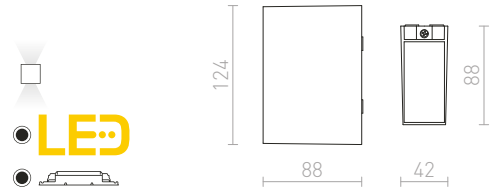

UKKO NÁSTENNÁ

230 V LED 2x3 W $\angle 55^\circ$ 3000 K 180 lm Ra 80 IP54

R12554 biela

€ 58

R12555 čierna

€ 88