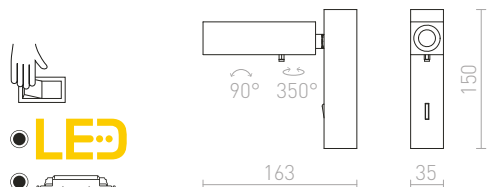

FADO I NÁSTENNÁ

230 V LED 3 W $\angle 45^\circ$ 4000 K 110 lm Ra 80

R12473 čierna

€ 120