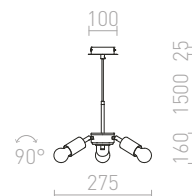

TRIX ZÁVESNÁ SADA

230 V E27 3x42 W

R10615 chróm

€ 58