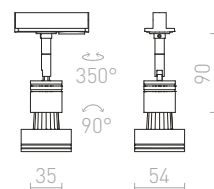

PURINA PRE JEDNOOKR. LIŠTU

230 V GU10 50 W

R12320 biela	€ 48
R12321 striebornosivá	€ 48
R12322 čierna	€ 48