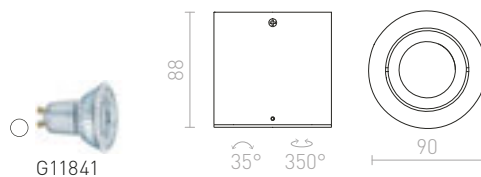

MOCCA STROPNÁ

230 V GU10 50 W

R10124 hliník

€ 78