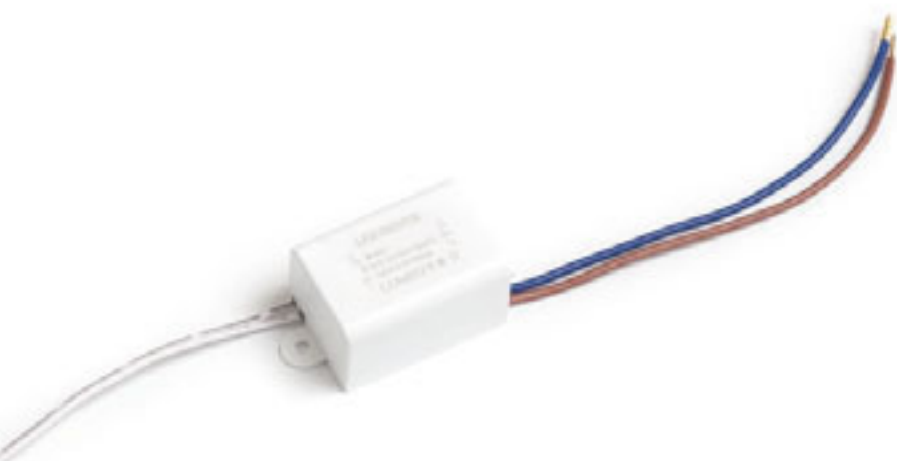

DRIVER

LED driver 700mA.

DRIVER LED 1x3W

700 mA 3 W

G13125

€ 3.35 ➔