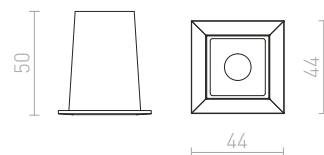

LIZARD I ZÁPUSŤNÁ

230 V LED 2 W $\angle 24^\circ$ 3000 K 90 lm Ra 80

R12854 biela

€ 28

↑ 150
▣ 35x35

● LED