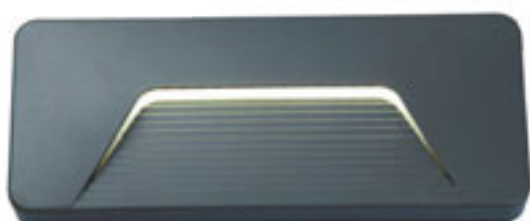

IP65

IP65

IP65

RENO

Vonkajšie nástenné LED diódové svietidlo z odolného plastu s integrovaným driverom.

RENO SQ DR PRISADENÁ

230 V LED 5 W 3000 K 450 lm Ra 80 IP65

R11951 sivá

€ 35

R11954 antracitová

€ 35

RENO

Vonkajšie nástenné LED diódové svietidlo z odolného plastu s integrovaným driverom. V dvoch farebných prevedeniach. Inštalácia len so svietením dole.

RENO R NÁSTENNÁ

230 V LED 2 W 3000 K 180 lm Ra 80 IP65

R11949 sivá

€ 28

R11952 antracitová

€ 28

RENO SQ INDR NÁSTENNÁ

230 V LED 3 W 3000 K 280 lm Ra 80 IP65

R11950 sivá

€ 35

R11953 antracitová

€ 35