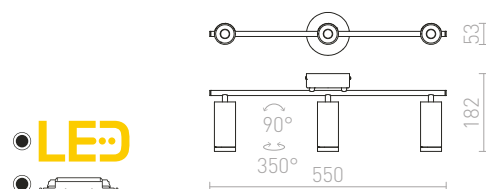

BOGARD III NÁSTENNÁ

230 V LED 3x5 W $\angle 40^\circ$ 3000 K 1471 lm Ra 80

R12505 matná čierna

€ 150

R12506 matný nikel

€ 178