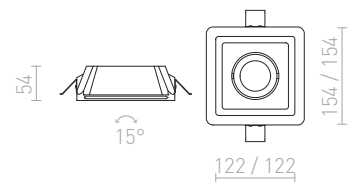

DINO SQ GU10 NÁKLOPNÁ

230 V GU10 35 W

R12038 sadrová

€ 68

↑ 150
⚡ 157x157

G11841