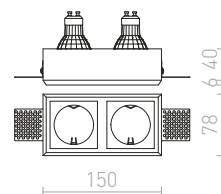

QUO SQ II ZÁPUSTNÁ

230 V GU10 2x35 W

R13126 sadrová

€ 29

↑ 160
80x150

G11841