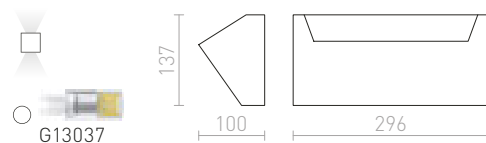

MEX

Nástenné sadrové svietidlo so svietením UP/DOWN. Svietidlo je možné premaľovať bežnými interiérovými farbami.

MEX NÁSTENNÁ

230 V G9 2x40 W

R10468 sadrová

€ 68

TORO

Nástenné sadrové svietidlo. Svietidlo je možné premaľovať bežnými interiérovými farbami.