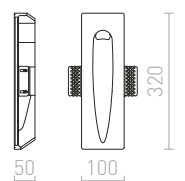

DECENT ZÁPUSTNÁ DO STENY

350 mA LED 1W 3000 K 68 lm Ra 80

R10273 sadrová

€ 78

↑ 80
▣ 320x100

● LED

G13124