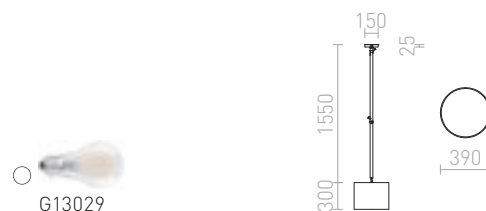

MADISON C STROPNÁ

230 V E27 42 W

R12479 biela/chróm

€ 360