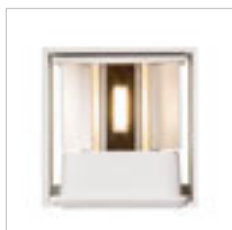

R12603 biela

€ 68

R12604 česaný hliník

€ 68

R12605 čierna

€ 68

IP54

TITO SQ NÁSTENNÁ