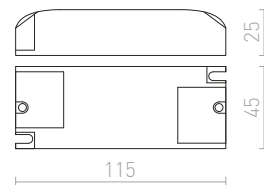

DRIVER LED 7-15W

350 mA 15 W

G13115

€ 12