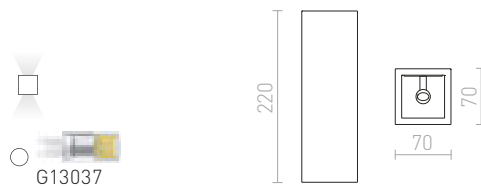

JACK

Nástenné sadrové svietidlo so svietením UP/DOWN.
Svietidlo je možné premaľovať bežnými interiérovými farbami.

JACK RC NÁSTENNÁ

230 V G9 2x33 W

R11681 sadrová

€ 58

KUBIS

Nástenné sadrové svietidlo s asymetrickým tvarom. Užší priezor je montovaný vždy smerom nahor. Svietidlo je možné premaľovať bežnými interiérovými farbami. Rozmery základne V/Š/Hl 10/5/2 cm. Rozmery vyžarovacích otvorov D1/Š1 10/5, 5 cm, D2/Š2 7/8 cm.