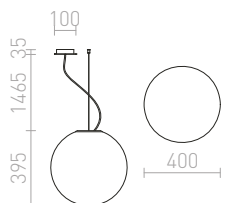

LUNEA

Závesné svetidlo s tienidlom z triplex opálového matného skla, excentricky zaveseným na lanku pre montáž mimo elektrický prívod. Transparentný kábel, chrómové doplnky.

LUNEA 30 ZÁVESNÁ TRIPLEX

230 V E27 70 W

R10478 opálové sklo

€ 178

LUNEA 40 ZÁVESNÁ TRIPLEX

230 V E27 70 W

R10479 opálové sklo

€ 215

LUNEA 50 ZÁVESNÁ TRIPLEX

230 V E27 100 W

R11715 opálové sklo

€ 329