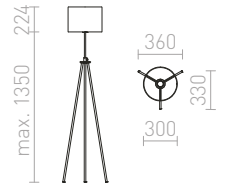

Stojanová lampa na trojnožke s možnosťou výškového nastavenia a textilným tienidlom na žiarovku s päticou E27.

GARDETTE STOJANOVÁ

230 V E27 42 W

R12489 čierna/hliník

€ 290

G13029

ESPLANADE

Stojanová lampa s dvojitým textilným tienidlom a teleskopickou nohou pre nastavenie výšky svietidla.