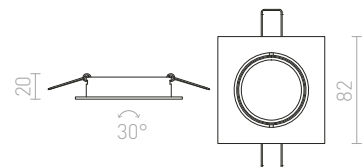

€ 6.80

R11745 matná biela

€ 7.50

↑ 120
● Ø75

G11841

GRANADA

Zápusťné masívne hliníkové svetidlo v lakovanom prevedení s možnosťou naklonenia pre žiarovku AR111.

GRANADA SQ