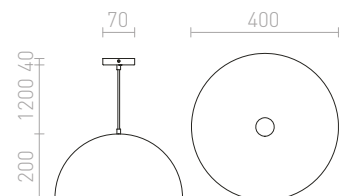

SINTRA 40 ZÁVESNÁ

230 V E27 42 W

R11699 chróm

€ 238

R12075