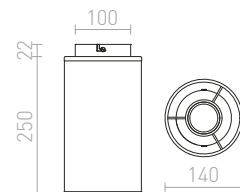

TACO STROPNÁ

230 V E27 15 W

R12471 čierna/chróm

€ 58