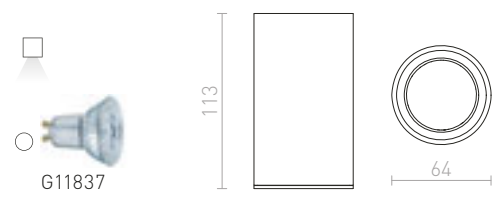

MOMA STROPNÁ

230 V GU10 35 W

R12043 biela

€ 28

R12047 matný nikel

€ 32

R12516 čierna

€ 28