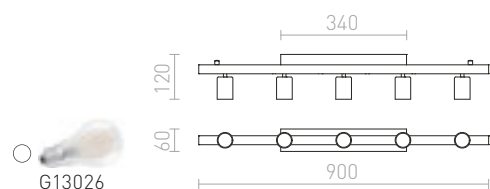

RALLONG V STROPNÁ ZÁKLADŇA

230 V E27 5x42 W

R11797 chróm

€ 120