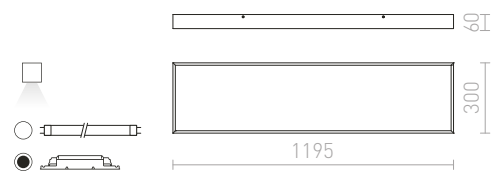

STRUCTURAL 120x30 PRISADENÁ

230 V G5 3x28 W

R10098 česaný hliník

€ 129 %