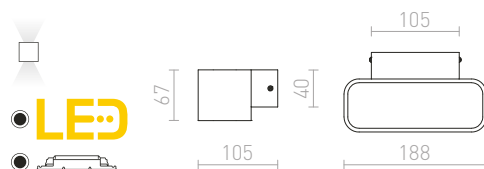

€ 58

REEM

Nástenné LED diódové svetidlo z lakovaného hliníka.
Typ svietenia UP/DOWN.

REEM NÁSTENNÁ

230 V LED 4,5 W 3000 K 300 lm Ra 80

R10401 biela

€ 98

LEA