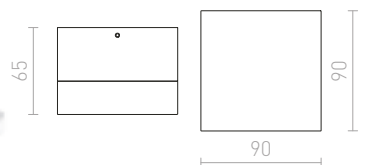

MARC SQ PRISADENÁ

230 V GX53 9 W IP54

R10128 hliník

€ 120

G12340