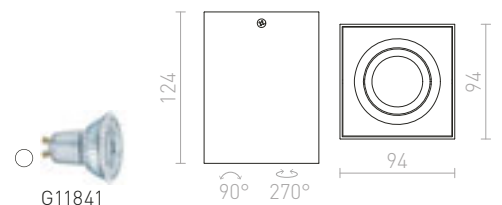

ENKI EDG I

230 V GU10 35 W

R12672 biela

€ 48