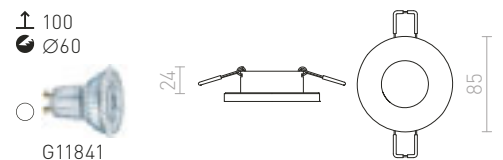

ASTOR R

230 V GU10 50 W IP65

R10573 česaný hliník

€ 22