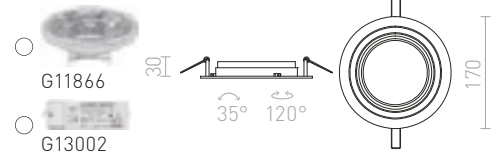

EFFE R ZÁPUSTNÁ

12 V G53 50 W

R11747 biela

€ 19

↑ 120

⊙ Ø155

○ G11866

○ G13002