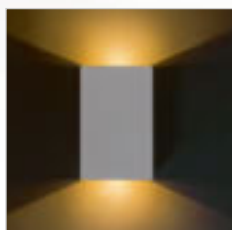

JACK

Nástenné sadrové svietidlo so svietením UP/DOWN. Svietidlo je možné premaľovať bežnými interiérovými farbami.

JACK LED NÁSTENNÁ

230 V LED 2x2 W 3000 K 236 lm Ra 80

R10466 sadrová

€ 120

JACK RC LED W ZÁPUSTNÁ

230 V LED 2x3 W 3000 K 300 lm Ra 80

R12036 sadrová

€ 120