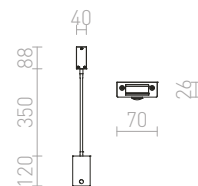

FRISCO

Nástenné LED svetidlo na ohybnom krku s vypínačom na podstavci a obdĺžnikovou hlavou pre široký rozptyl svietenia.

FRISCO W NÁSTENNÁ

230 V LED 4,2 W $\angle 120^\circ$ 3000 K 300 lm Ra 80

R12942 čierna

€ 120

AIM

Nástenné LED diódové svetidlo s ohybným ramenom. Svetidlo je dodávané s dotykovým vypínačom umiestneným na základni svetidla.

AIM NA HUSOM KRKU

230 V LED 3 W $\angle 45^\circ$ 3000 K 180 lm Ra 80

R10541 čierna

€ 150