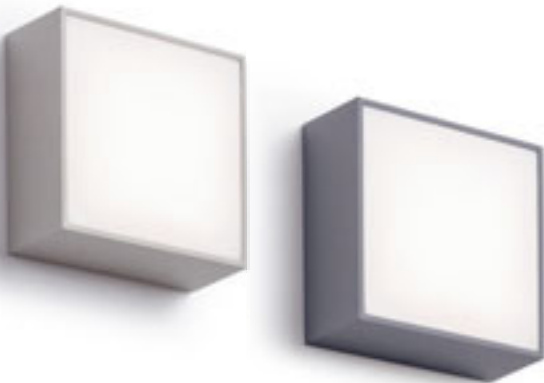

IP65

BONO

Vonkajšie LED svetidlo z tlakovo liateho hliníka s opálovým difúzorom. Svetidlo je možné použiť ako nástenné alebo stropné.

BONO PRISADENÁ

230 V LED 4 W 3000 K 297 lm Ra 80 IP65

R11967 antracitová

€ 129

R11969 striebornosivá

€ 98

%