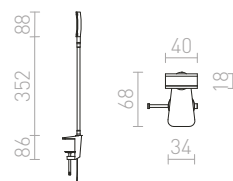

FRISCO

Stolná LED lampička na ohybnom krku s vypínačom na podstavci a obdĺžnikovou hlavou pre široký rozptyl svietenia.

FRISCO T STOLNÁ

230 V LED 4,2 W $\angle 120^\circ$ 3000 K 300 lm Ra 80

R12940 čierna

€ 129

FRISCO

LED lampička s uchytením na dosku s ohybným krkom a vypínačom na prívodnom kábli. Obdĺžniková hlava pre široký rozptyl svietenia.

FRISCO D S ÚCHYTM NA DOSKU

230 V LED 4,2 W $\angle 120^\circ$ 3000 K 300 lm Ra 80

R12941 čierna

€ 78