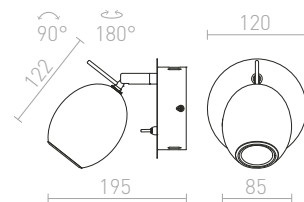

MOKO NÁSTENNÁ

230 V LED 3 W 3000 K 270 lm Ra 85

R11697 chróm

€ 28 %