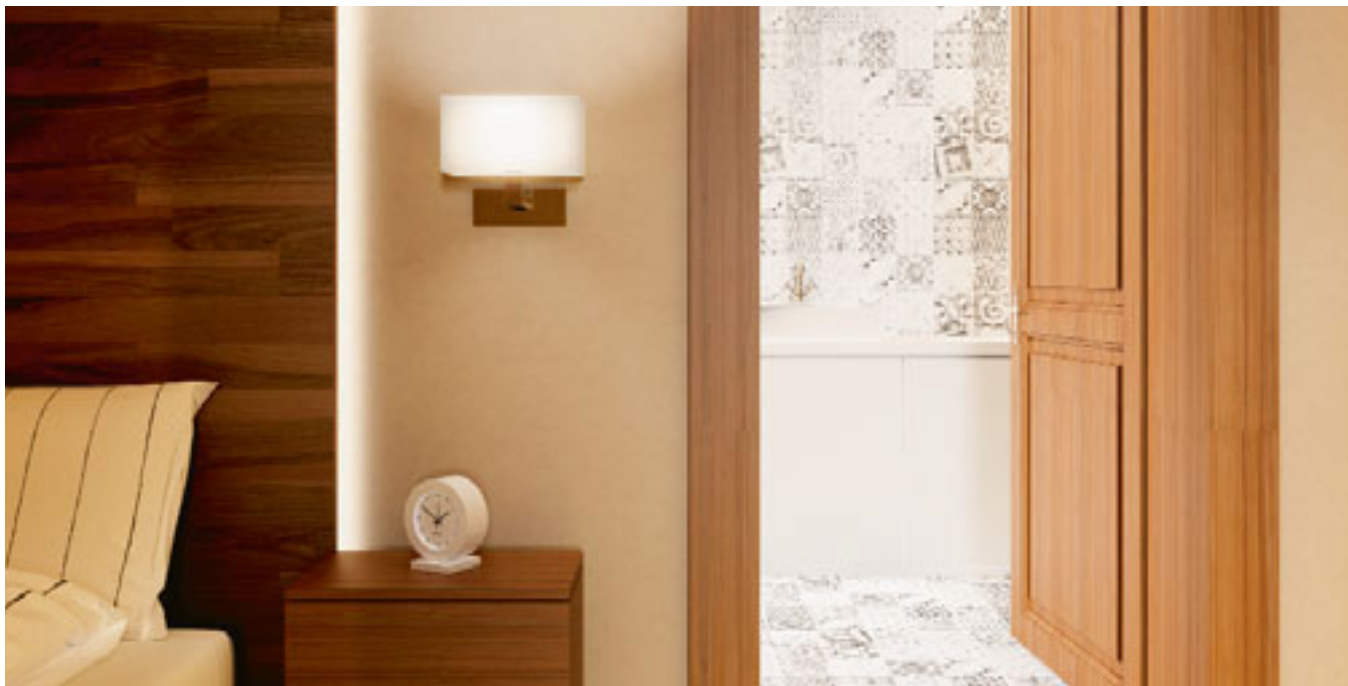

Nástenné svetidlo s plastovým tienidlom na chrómovej základni.

PENTHOUSE NÁSTENNÁ

230 V E27 42 W

R11979 biele PVC/chróm

€ 120

PLAZA

Nástenné svetidlo so štruktúrovaným textilným tienidlom.

PLAZA NÁSTENNÁ