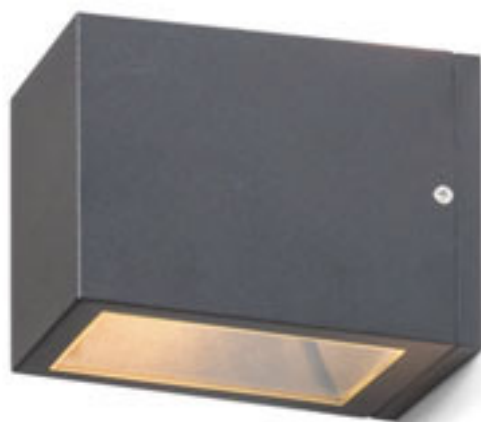

CASSO II

230 V GU10 2x35 W IP54

R10183 hliník

€ 120