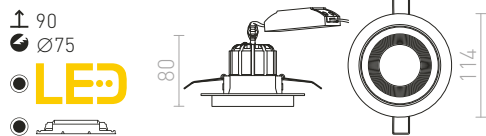

SHARM R I ZÁPUSTNÁ

230 V LED 10 W $\angle 24^\circ$ 3000 K 900 lm Ra 80

R13235 biela/med'	€ 35	NEW
R13236 perlová zlatá/hnedá	€ 32	NEW
R13237 hnedá/perlová zlatá	€ 32	NEW
R13238 čierna/med'/med'	€ 35	NEW
R13239 čierna/čierna/med'	€ 35	NEW