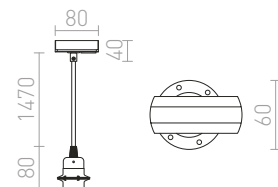

€ 58

NEW

R13204

€ 58

NEW

G13026

COPA

Závesné svetidlo so skleneným tienidlom a adaptérom pre trojkružovú lištu v dvoch farebných variantách.