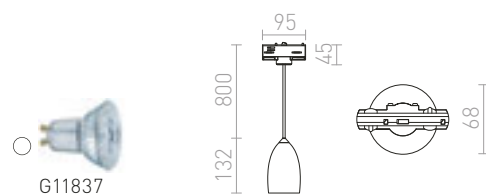

BABADES PRE TROJOKRUH. LIŠTU

230 V GU10 35 W

R13216 chróm

€ 88 NEW

R13217 matný nikel

€ 88 NEW