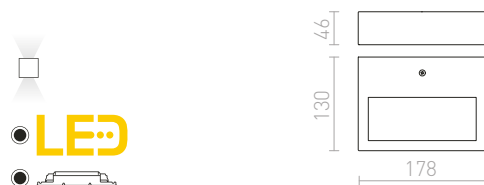

CHLOE NÁSTENNÁ

230 V LED 9 W 3000 K 800 lm Ra 80 IP65

R11752 nerez

€ 120