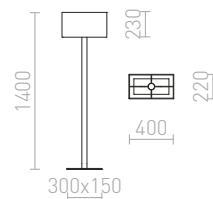

PLAZA STOJANOVÁ

230 V E27 42 W

R11984 biela/chróm

€ 320