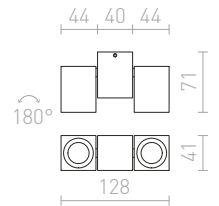

MARVEL II NÁKLONNÁ

230 V GU10 2x50 W

R10171 hliník

€ 78