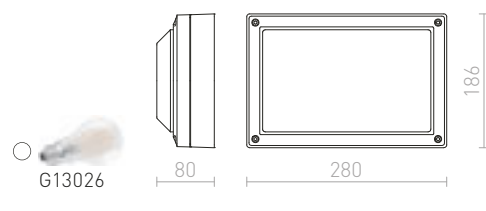

DELTA RC NÁSTENNÁ

230 V E27 18 W IP54

R12567 antracitová

€ 58