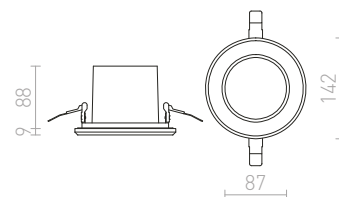

NAVY ZÁPUSTNÁ

230 V LED 15 W $\angle 36^\circ$ 2700 K 1100 lm Ra 80 IP65

R12661 biela

€ 150

± 110
Ø125

IP65