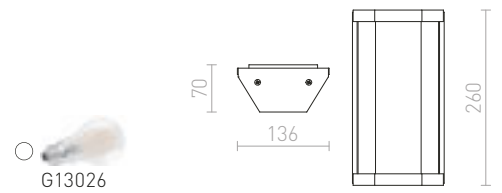

R12092 česaný hliník

€ 198 %

PENTA

Nástenné svetidlo pre úsporný zdroj E27 s priestorovým svietením.

PENTA NÁSTENNÁ

230 V E27 18 W

R12570 antracitová

€ 38 %