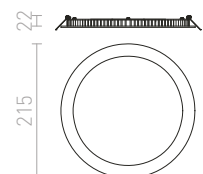

SLENDER R 22 ZÁPUSŤNÁ

230 V LED 15 W 3000 K 1350 lm Ra 80

R10470 striebornosivá

€ 28 %

↑ 30
● Ø210

● LED