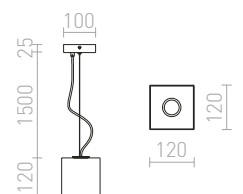

230 V E27 28 W

R11825 opáľové sklo/chróm

€ 88

VIBRANT

Závesné kovové svietidlo kónického tvaru pre žiarovku s päticou E27.

VIBRANT ZÁVESNÁ

230 V E27 42 W

R12653 čierna/med'