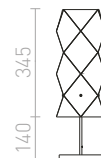

ZUMBA

Stolná lampička s dreveným podstavcom a plastovým tienidlom. Dodávané v rozloženom stave, je nutné zloženie.

ZUMBA STOLNÁ

230 V E14 11 W

R13320 biele PVC/drevo/chróm

€ 58

NEW

G11849