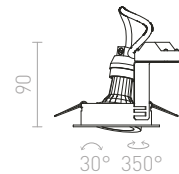

€ 18.50

↑ 140
● Ø80

G11841

PASADENA GU10 SQ I ZÁPUSTNÁ

230 V GU10 50 W

R12709 česaný hliník

€ 19

R12710 biela