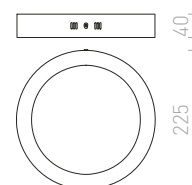

SLENDER R 22 PRISADENÁ

230 V LED 18 W 3000 K 1620 lm Ra 80

R11282 matný nikol

€ 38 %