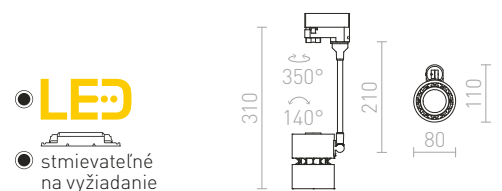

INDY 210 PRE TROJOKRUH.LIŠTU

230 V LED 10 W $\angle 38^\circ$ 3000 K 950 lm Ra 80

R12410 biela

€ 88 %

R12411 čierna

€ 88 %