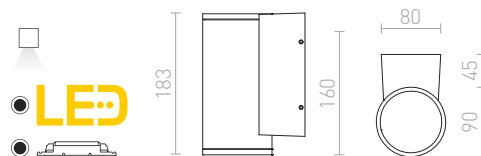

MIZZI I

230 V LED 12 W $\angle 48^\circ$ 3000 K 870 lm Ra 80 IP54

R10549 antracitová

€ 178