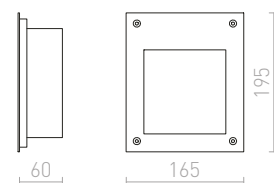

AKORD ZÁPUŠTNÁ DO STENY

230 V LED 3 W 3000 K 260 lm Ra 80 IP65

R10546 nerez

€ 150

↑ 65
180x155

LED