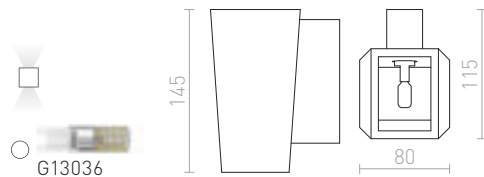

KUBIS NÁSTENNÁ

230 V G9 40 W

R10455 sadrová

€ 48