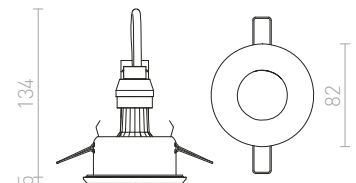

APRIORI

230 V GU10 35 W IP54

R12747 biela/satinované sklo

€ 19.50

↑ 140
● Ø75

G11841

IP44