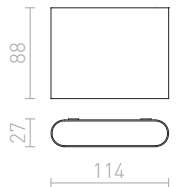

CHOIX 114 NÁSTENNÁ

230 V LED 2x3 W 3000 K 318 lm Ra 80 IP54

R12012 antracitová

€ 58

LED