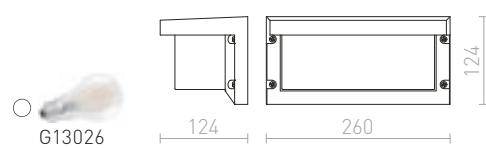

HIDE RC NÁSTENNÁ

230 V E27 18 W IP54

R12561 antracitová

€ 78