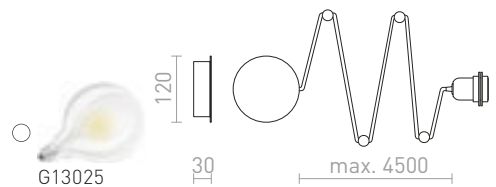

SPIDER I ZÁVESNÁ SADA

230 V E27 15 W

R13492 čierna

€ 58 NEW

R13493 čierna/chróm

€ 68 NEW

SPIDER

Náhradné úchyty káblu k sadám Spider R13492 a R13493.

SPIDER ÚCHYT

R13494 čierna/plast

€ 1.50 NEW

R13495 chróm/kov

€ 5 NEW