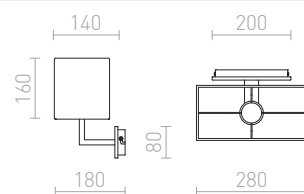

PLAZA NÁSTENNÁ

230 V E27 42 W

R11981 biela/chróm

€ 98

G13026