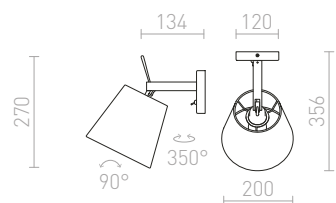

JERSEY

Elegantná nástenná lampa s možnosťou naklopenia tienidla. Tienidlo je potiahnuté štruktúrovanou textúrou.

JERSEY NÁSTENNÁ

230 V E27 42 W

R11976 biela/chróm

€ 138

G13026