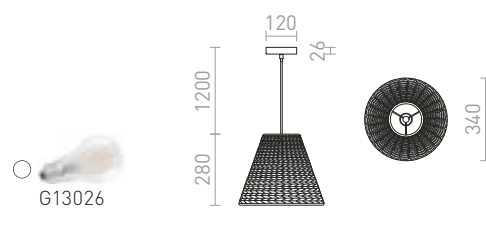

JAMAICA 34 ZÁVESNÁ

230 V E27 15 W

R13397 prírodná

€ 68 **NEW**