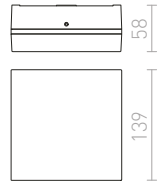

SPECTACLE PRISADENÁ

230 V LED 5 W 3000 K 350 lm Ra 80 IP54

R11968 striebornosivá

€ 120