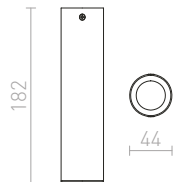

RIGA 18 STROPNÁ

230 V LED 4,5 W $\angle 38^\circ$ 3000 K 285 lm Ra 80

R12448 chróm

€ 68

R12449 meď

€ 68

R12450 biela

€ 58

R12451 čierna

€ 58