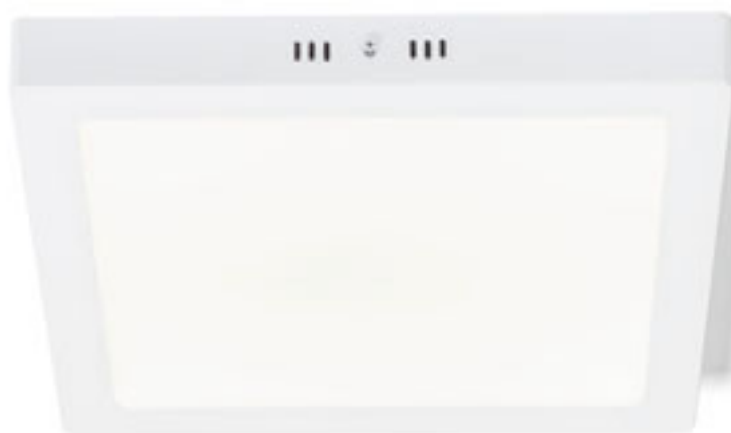

SLENDER

Prisadené ploché LED diódové svetidlo.

SLENDER SQ 50 PRISADENÁ

230 V LED 36 W 3000 K 2800 lm Ra 80

R12204 biela

€ 178

SOCORRO

Prisadené ploché LED diódové svetidlo.