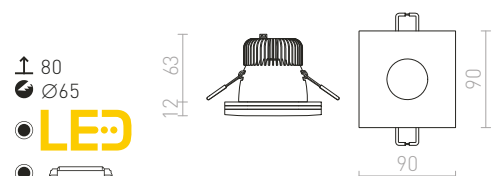

KIR

Zápustné LED diódové svetidlo s matným akrylátovým okrajom, ktorý prepúšťa svetlo.

KIR ZÁPUSTNÁ

230 V LED 10 W 3000 K 700 lm Ra 80

R10562 matný akrylát

€ 68

KAY

Zápustné svetidlo s krytom zo satínovaného skla.

KAY R ZÁPUSTNÁ

230 V/350 mA LED 5 W 3000 K 450 lm Ra 80

R10419 satínované sklo

€ 58

KAY SQ ZÁPUSTNÁ

230 V/350 mA LED 5 W 3000 K 450 lm Ra 80

R10418 satínované sklo

€ 78