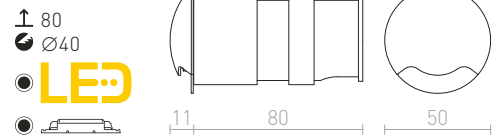

KICK I ZÁPUSTNÁ

230V LED 3W 3000K 100lm Ra 80 IP54

R12613 biela

€ 48

R12614 česaný hliník

€ 48

R12615 čierna

€ 48