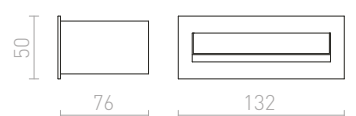

TESS RC ZÁPUSTNÁ

230 V LED 3 W 3000 K 122 lm Ra 80

R12023	biela	€ 68
R12031	striebornosivá	€ 68
R12032	čierna	€ 68

↑ 73

▣ 127x43

LED