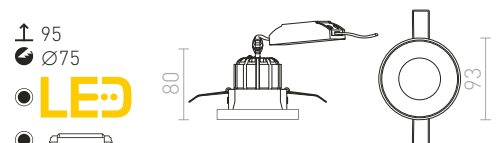

SHARM PLUS ZÁPUSTNÁ

230 V LED 10 W $\angle 24^\circ$ 3000 K 900lm Ra 80

R13228	biela	€ 32	NEW
R13229	perlová zlatá	€ 32	NEW
R13230	hnedá	€ 32	NEW
R13231	čierna	€ 32	NEW
R13232	chróm	€ 32	NEW
R13233	meď	€ 32	NEW
R13234	čierny chróm	€ 32	NEW