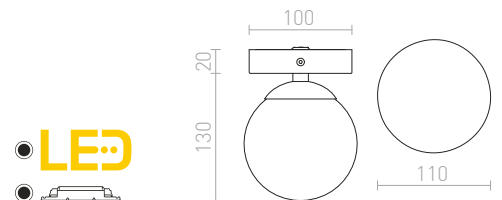

BOLLY STROPNÁ

230V LED 6W 3000K 477lm Ra 80 IP44

R12200 chróm

€ 68