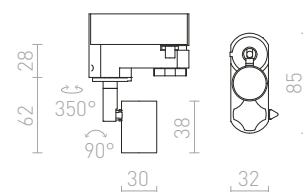

TRICA PRE TROJOKRUH. LIŠTU

230 V GU10 50 W

R12006 čierna

€ 32

R12007 biela

€ 32