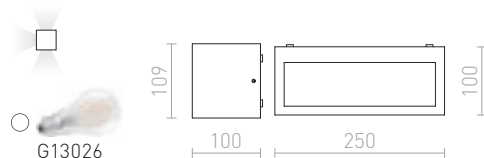

DURANT

Vonkajšie nástenné svetidlo pre úsporný zdroj E27
s priestorovým svietením.

DURANT NÁSTENNÁ
230 V E27 18 W IP54

R12568 striebornosivá

€ 88

R12569 antracitová

€ 88