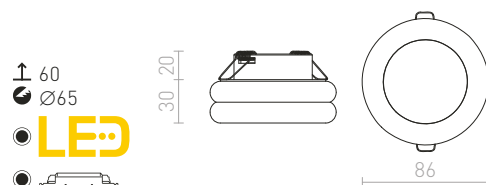

OSONA S KRUHOVÁ ZÁPUSŤNÁ

230 V/350 mA LED 3x1 W 3000 K 270 lm Ra 80

R10301 satínovaný akrylát € 7.50 %