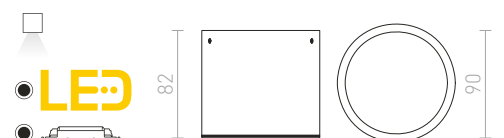

MERA LED STROPNÁ

230 V/350 mA LED 6 W 3000 K 358 lm Ra 80

R10193 česaný hliník

€ 98