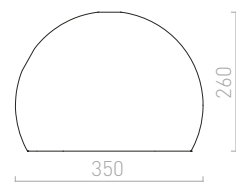

CLOW 35 TIENIDLO

max 25 W

R11764 mliečny akrylát

€ 32